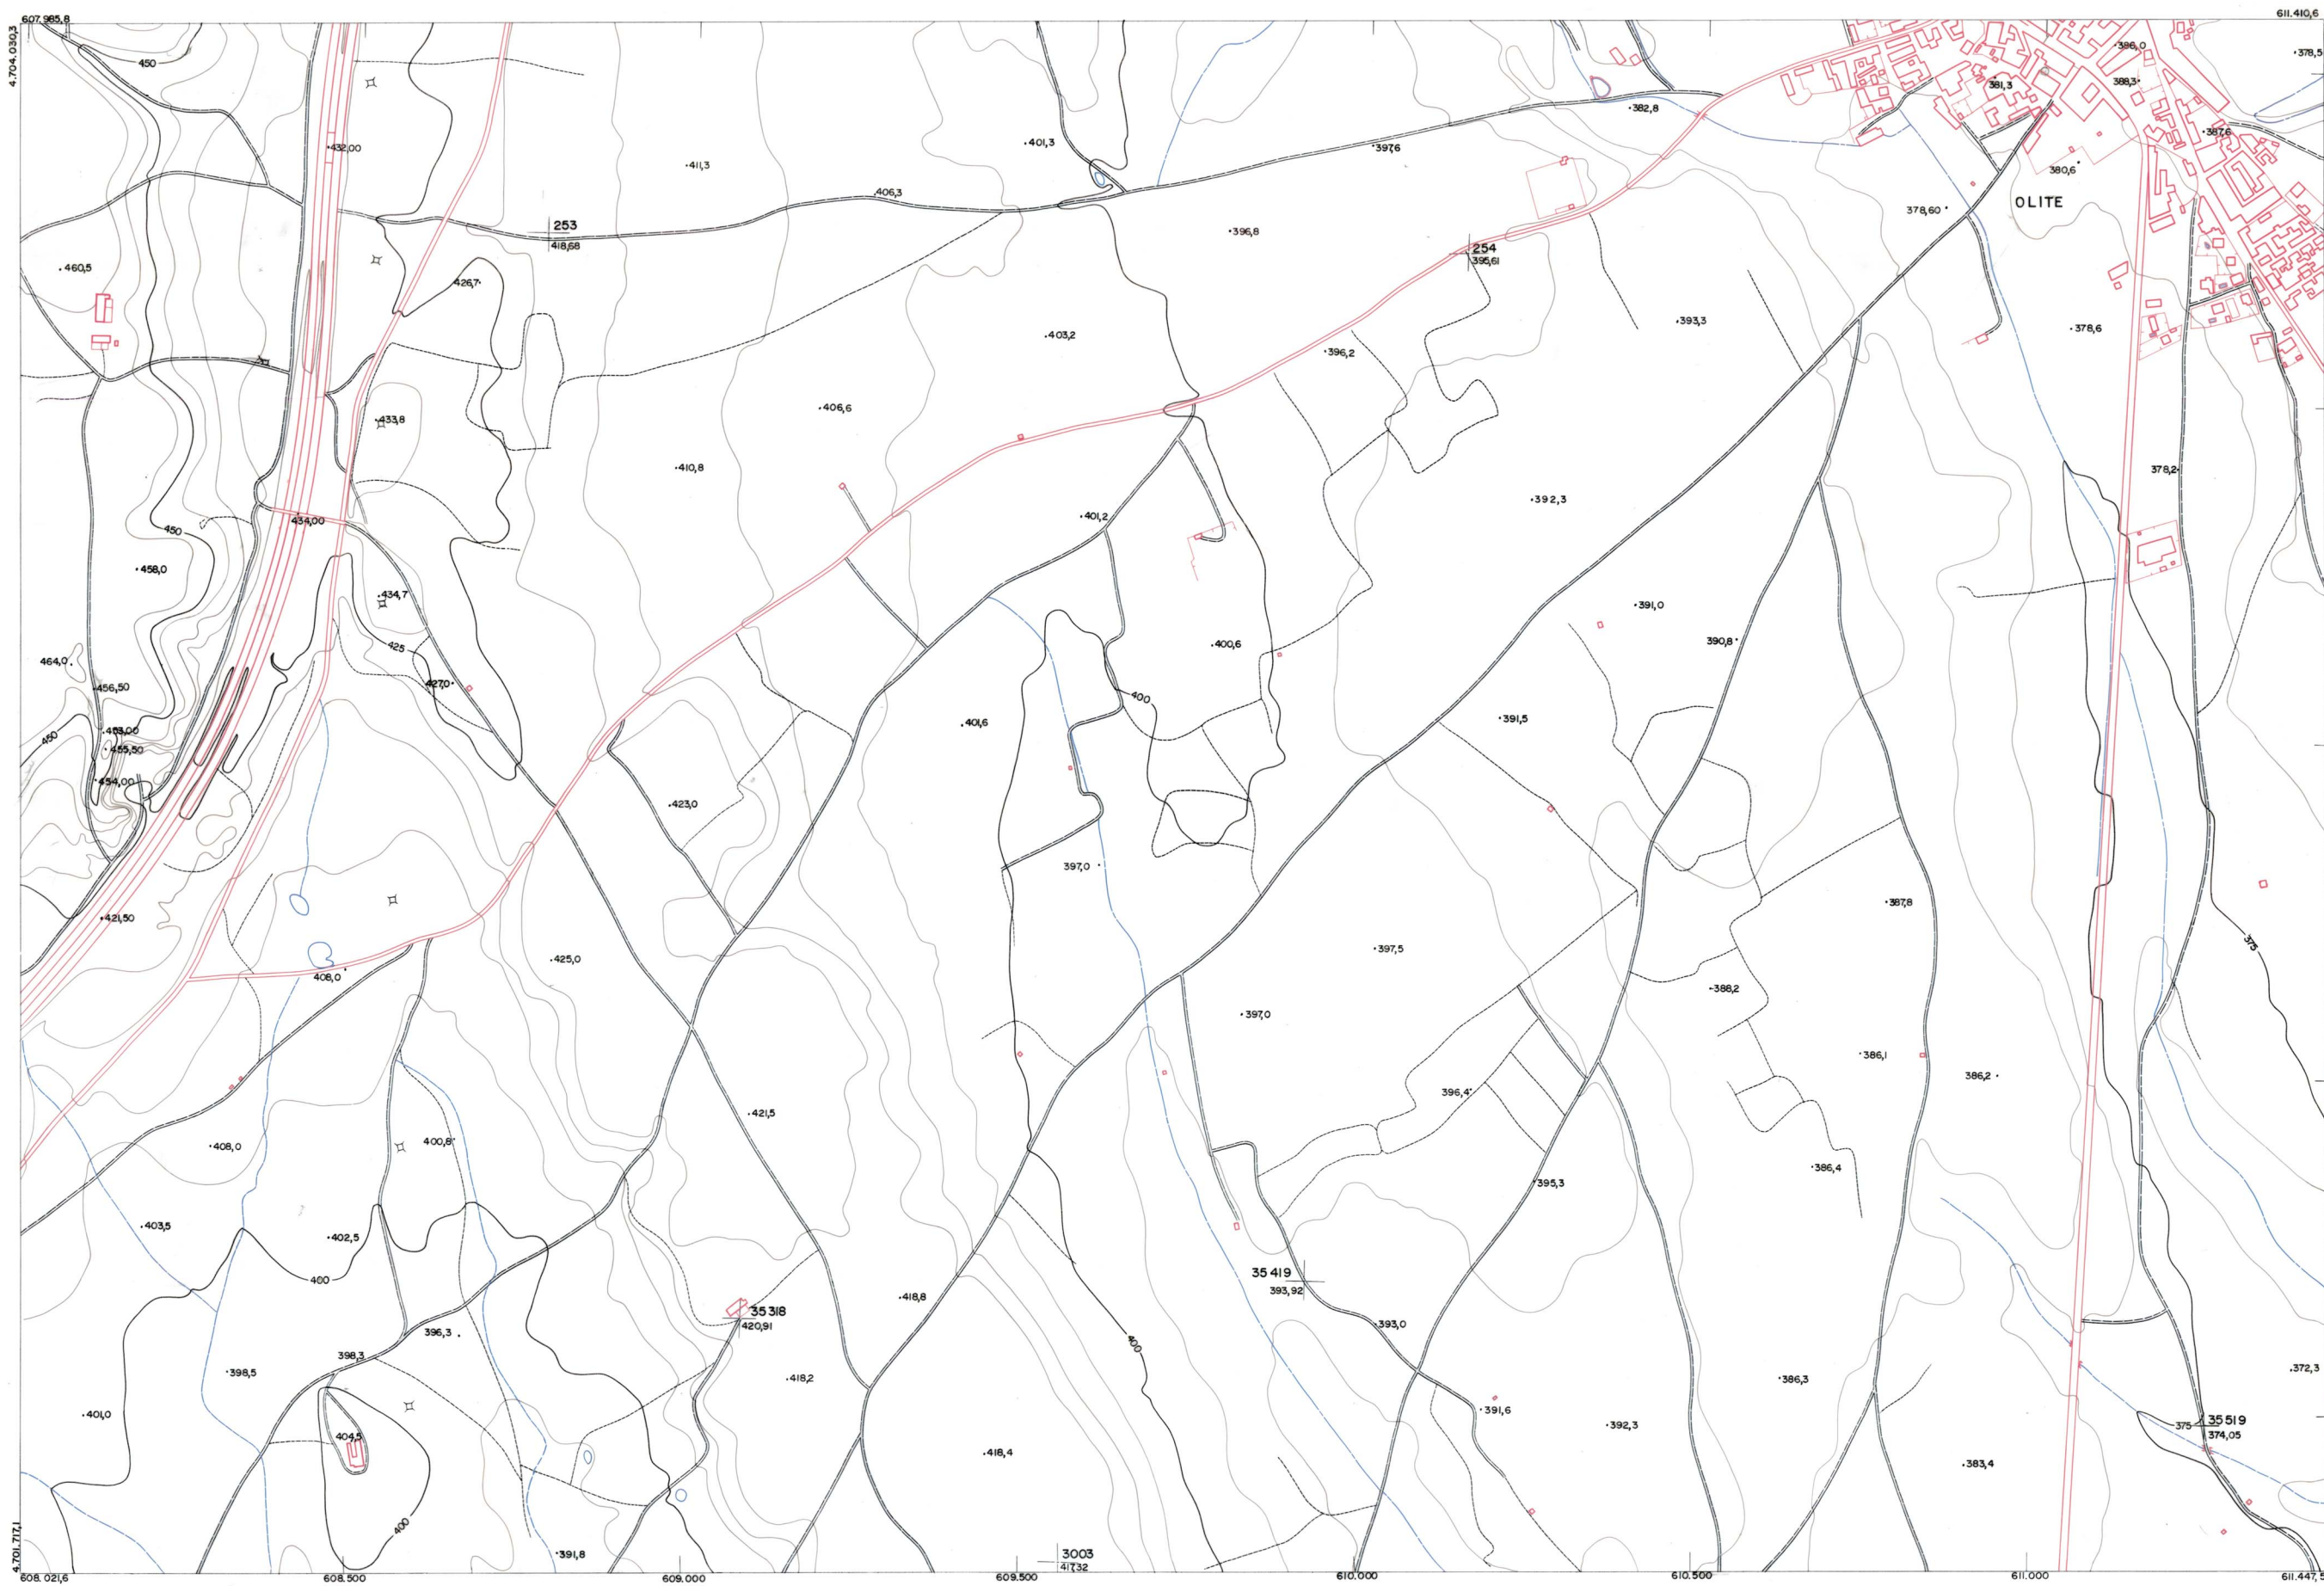

1:50.000	1:5.000
206	(2-5)

206(1-4)	206(1-5)	206(1-6)
206(2-4)	206(2-5)	206(2-6)
206(3-4)	206(3-5)	206(3-6)

DIPUTACION FORAL DE NAVARRA

ACTUALIZADO 1.982										206(2-5)									
FECHA	CONJUNTO	FECHA	OPERA	OPERA	FECHA	OPERA	OPERA	FECHA	OPERA	OPERA	FECHA	OPERA	OPERA	FECHA	OPERA	OPERA	FECHA	OPERA	OPERA

PLANO TOPOGRAFICO DE NAVARRA
 ESCALA 1:5.000
 EQUIDISTANCIA 5 M
 PROYECCION U.T.M.
 Altitudes referidas al nivel medio del mar en Alicante

Trabajos geodésicos efectuados por el I.G.C.
 Volado, restituído y dibujado por T.F.A, S.A.
 Trabajos complementarios y control: Dirección
 de O. Públicas - S. Cartográfico de Navarra.

Fecha del vuelo 26-9-70
 Fecha del plano