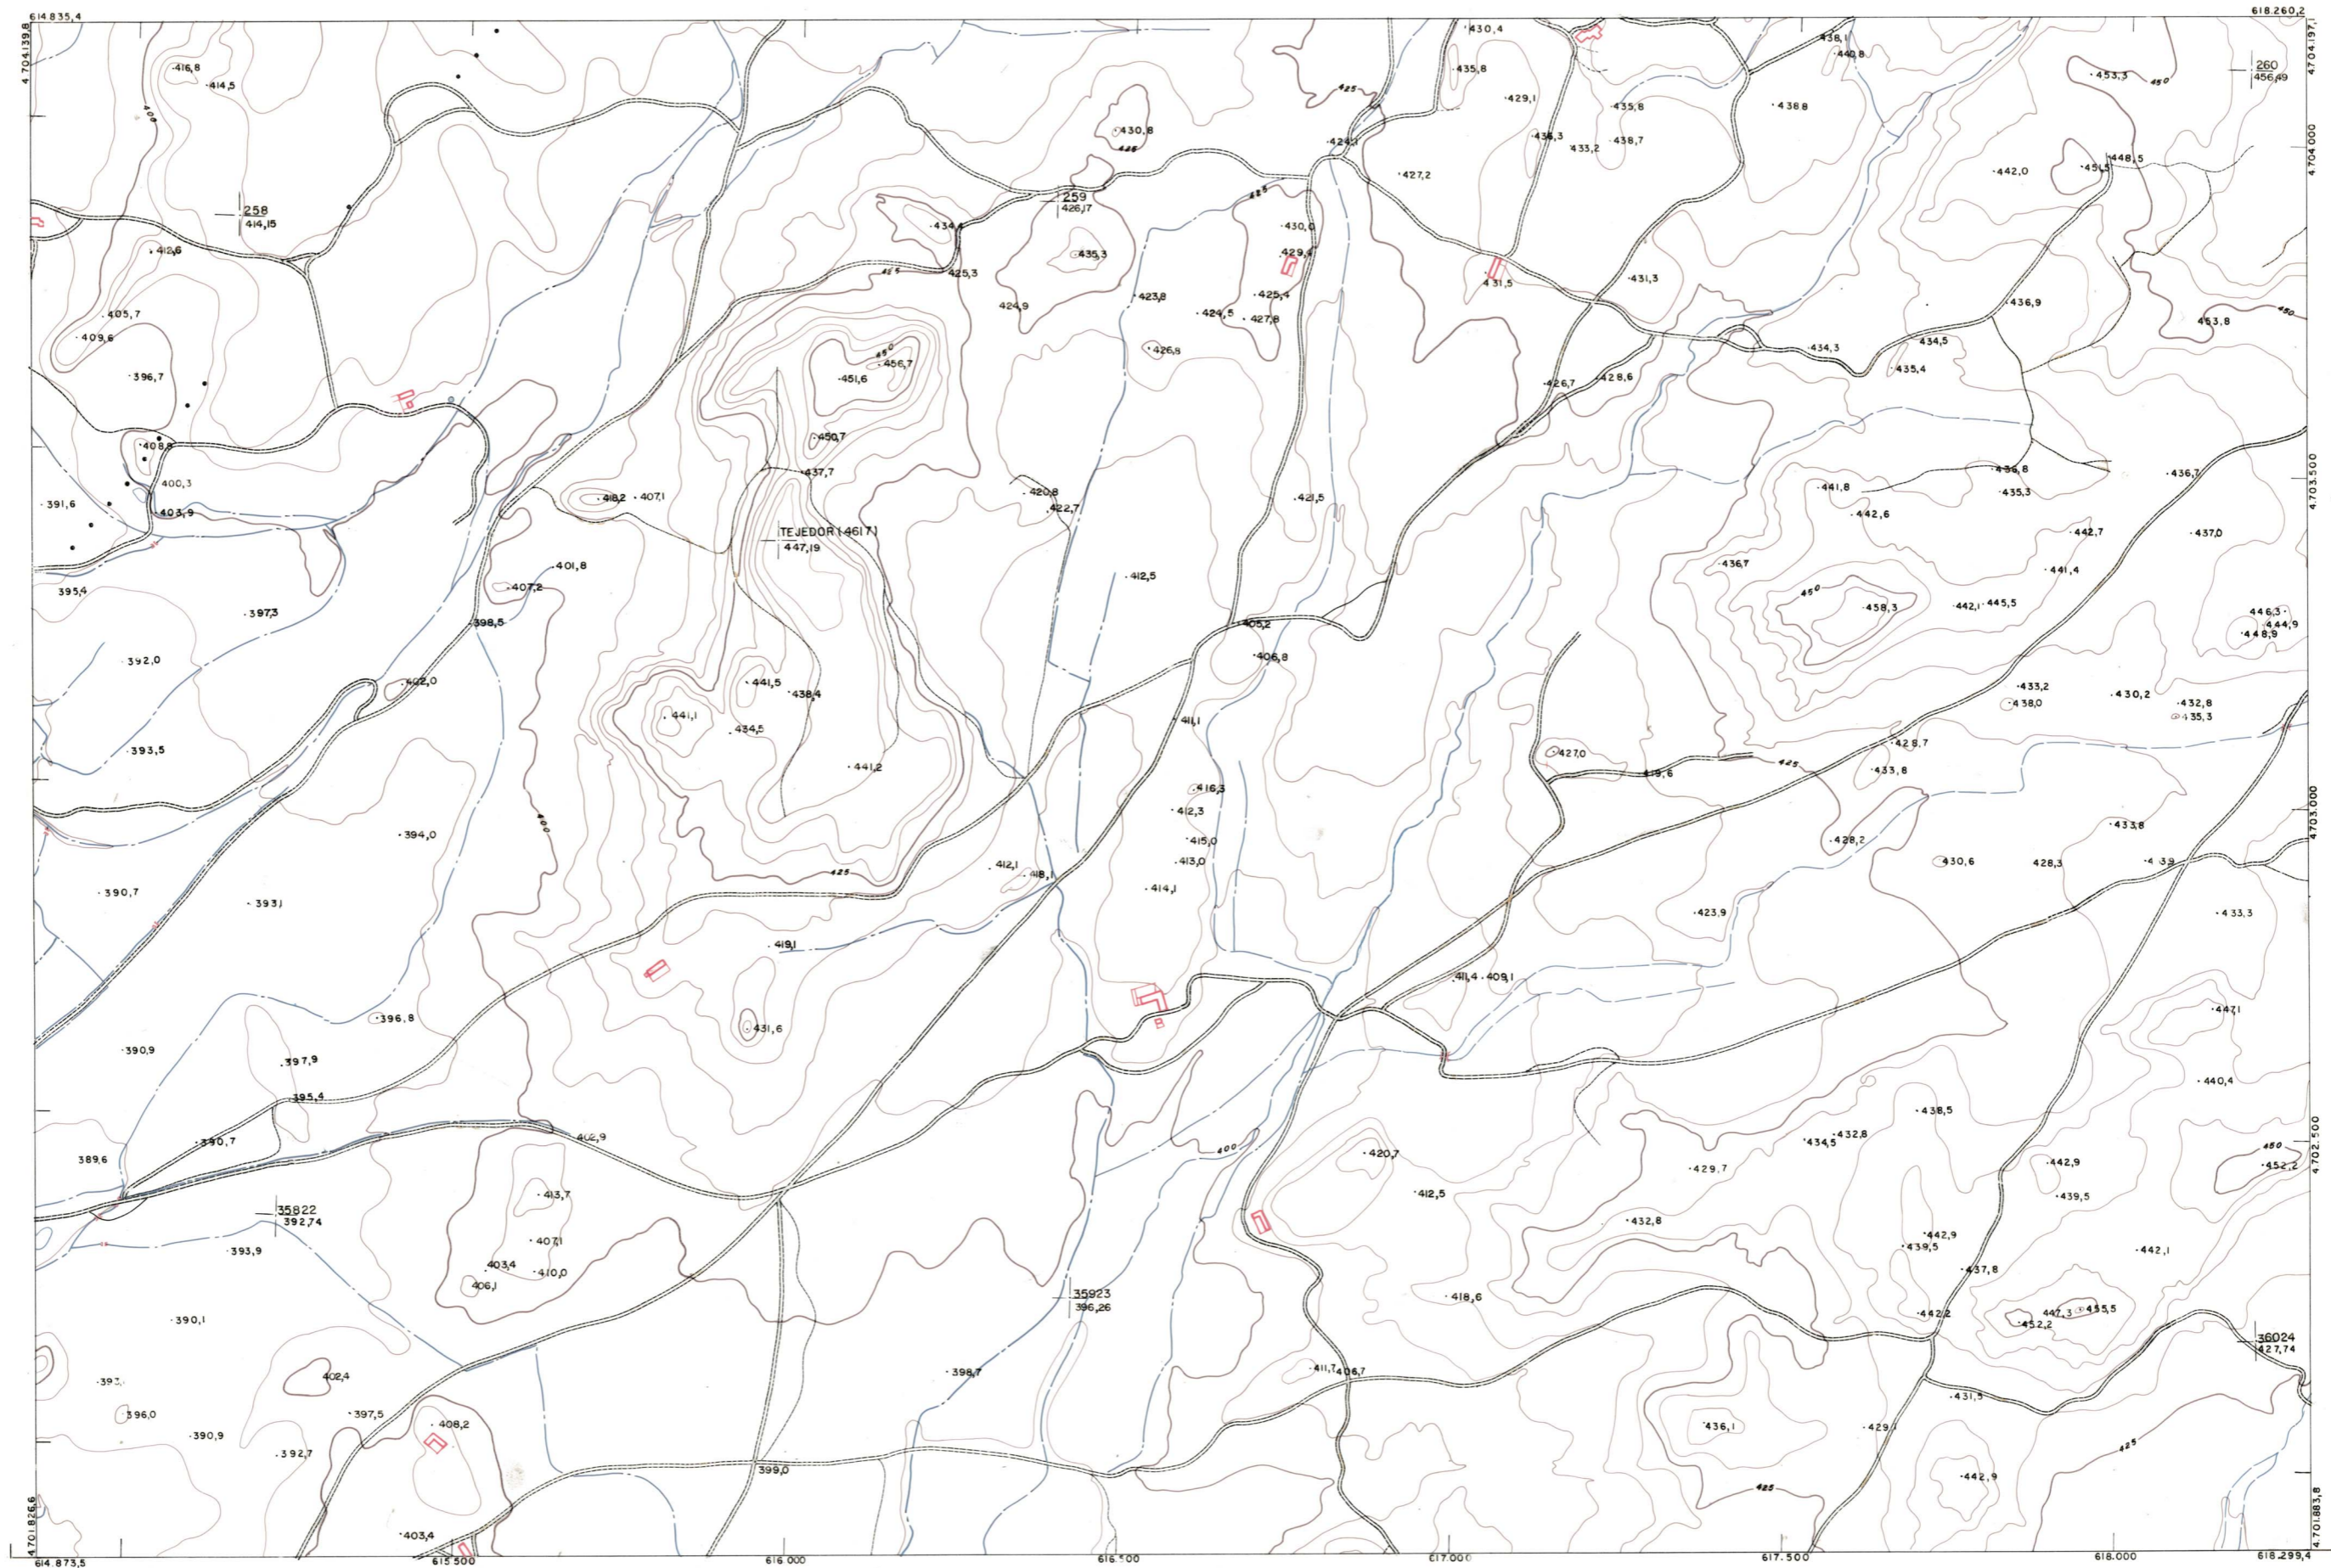

DIPUTACION  
FORAL  
DE  
NAVARRA

1:50.000	1:5.000	
206	(2-7)	

206(1-6)	206(1-7)	206(1-8)
206(2-6)	206(2-7)	206(2-8)
206(3-6)	206(3-7)	206(3-8)

206 (2-7)		TAMANO		SECCION		DEVELOUC		DESTINO		SALIDA		DEVELOUC		DESTINO		SALIDA		COPIAS		FECHA		COPIAS		FECHA			
1:5.000																											

<b>PLANO TOPOGRAFICO DE NAVARRA</b>		Trabajos geodésicos efectuados por el I.G.C.		Fecha del vuelo	
ESCALA 1:5.000		Volado, restituido y dibujado por T.F.A. S.A.		26 - 9 - 70	
EQUIDISTANCIA 5 M.		Trabajos complementarios y control: Dirección		Fecha del plano	
PROYECCION U.T.M.		de O. Públicos - S. Cartográfico de Navarra.			
Altitudes referida al nivel medio del mar en Alicante					