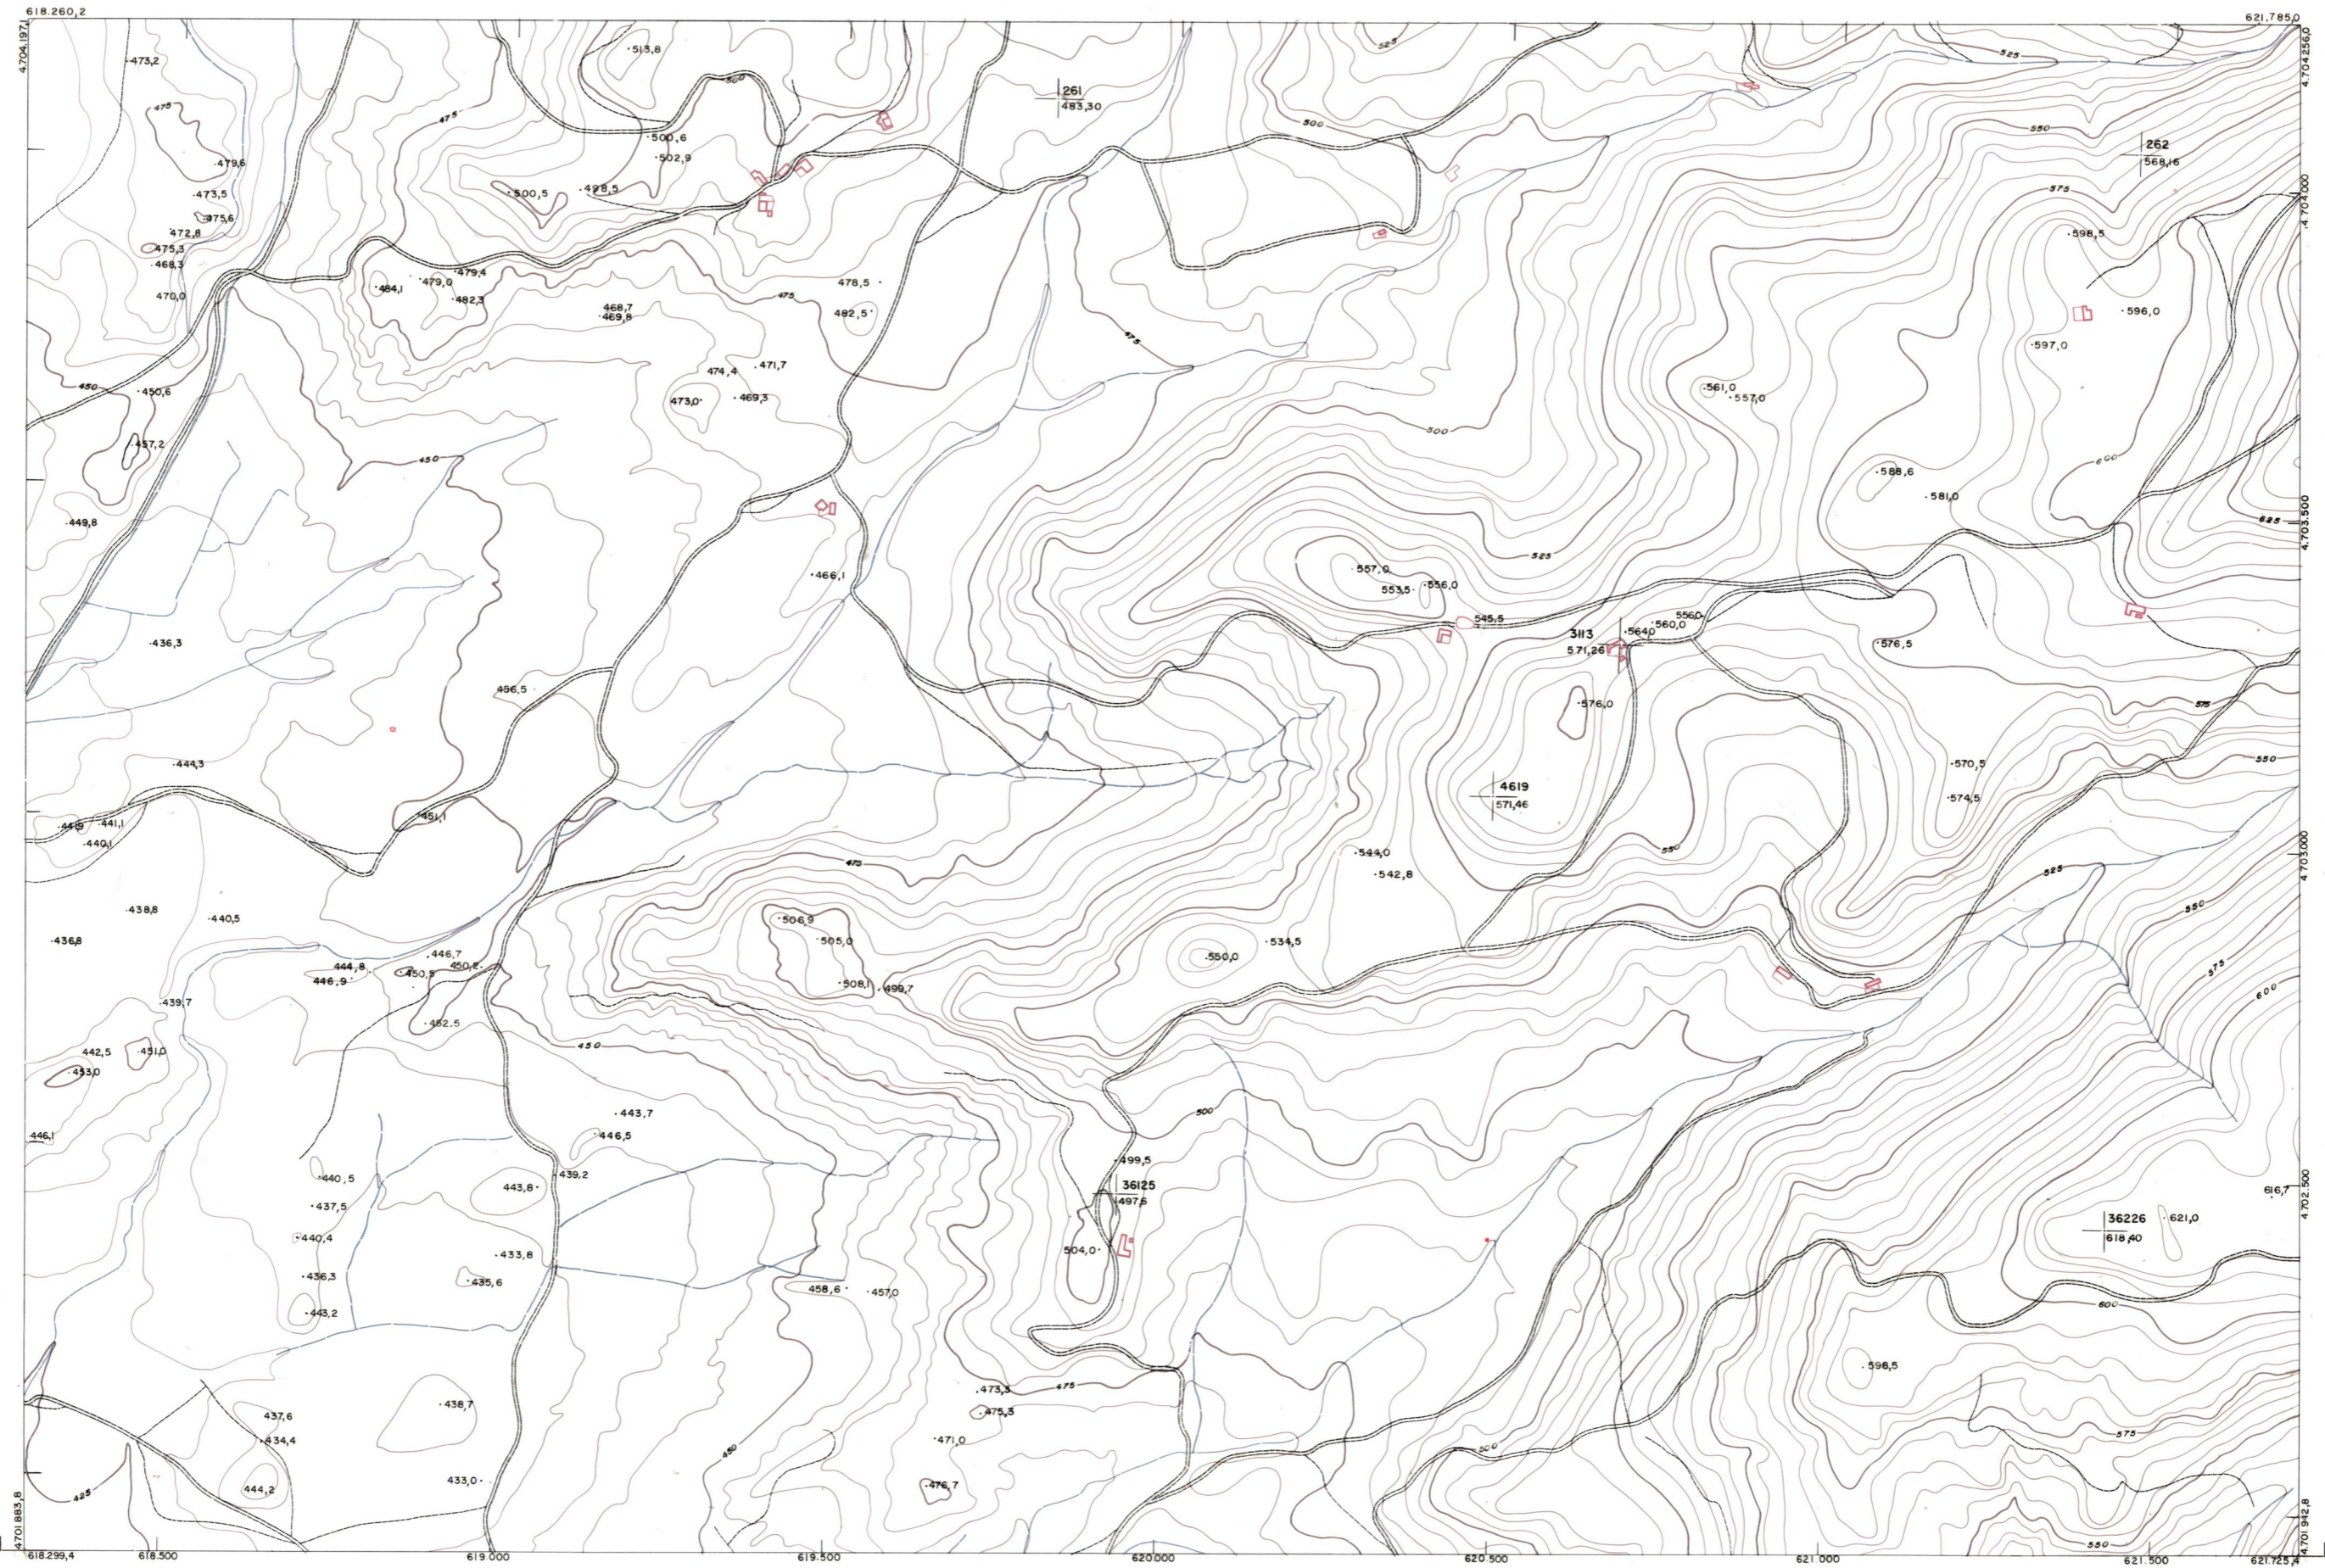

DIPUTACION
FORAL
DE
NAVARRA

1:50.000 1:5.000
206 (2-8)

206(1-7)	206(1-8)	207(1-1)
206(2-7)	206(2-8)	207(2-1)
206(3-7)	206(3-8)	207(3-1)

206 (2-8)		TAMANO		SECCION	
		DEVOLUC	DESTINO	DEVOLUC	DESTINO
1:5.000		SALIDA		SALIDA	
		DEVOLUC	DESTINO	DEVOLUC	DESTINO
FECHA		FECHA		FECHA	
COPIAS		COPIAS		COPIAS	

PLANO TOPOGRAFICO DE NAVARRA
 ESCALA 1:5.000
 EQUIDISTANCIA 5 M.
 PROYECCION U.T.M.
 Altitudes referida al nivel medio del mar en Alicante

Trabajos geodésicos efectuados por el I.G.C.
 Volado, restituido y dibujado por T.F.A. S.A.
 Trabajos complementarios y control: Dirección de O. Públicos - S. Cartográfico de Navarra.

Fecha del vuelo **26 - 9 - 70**
 Fecha del plano

206 (2 - 8)