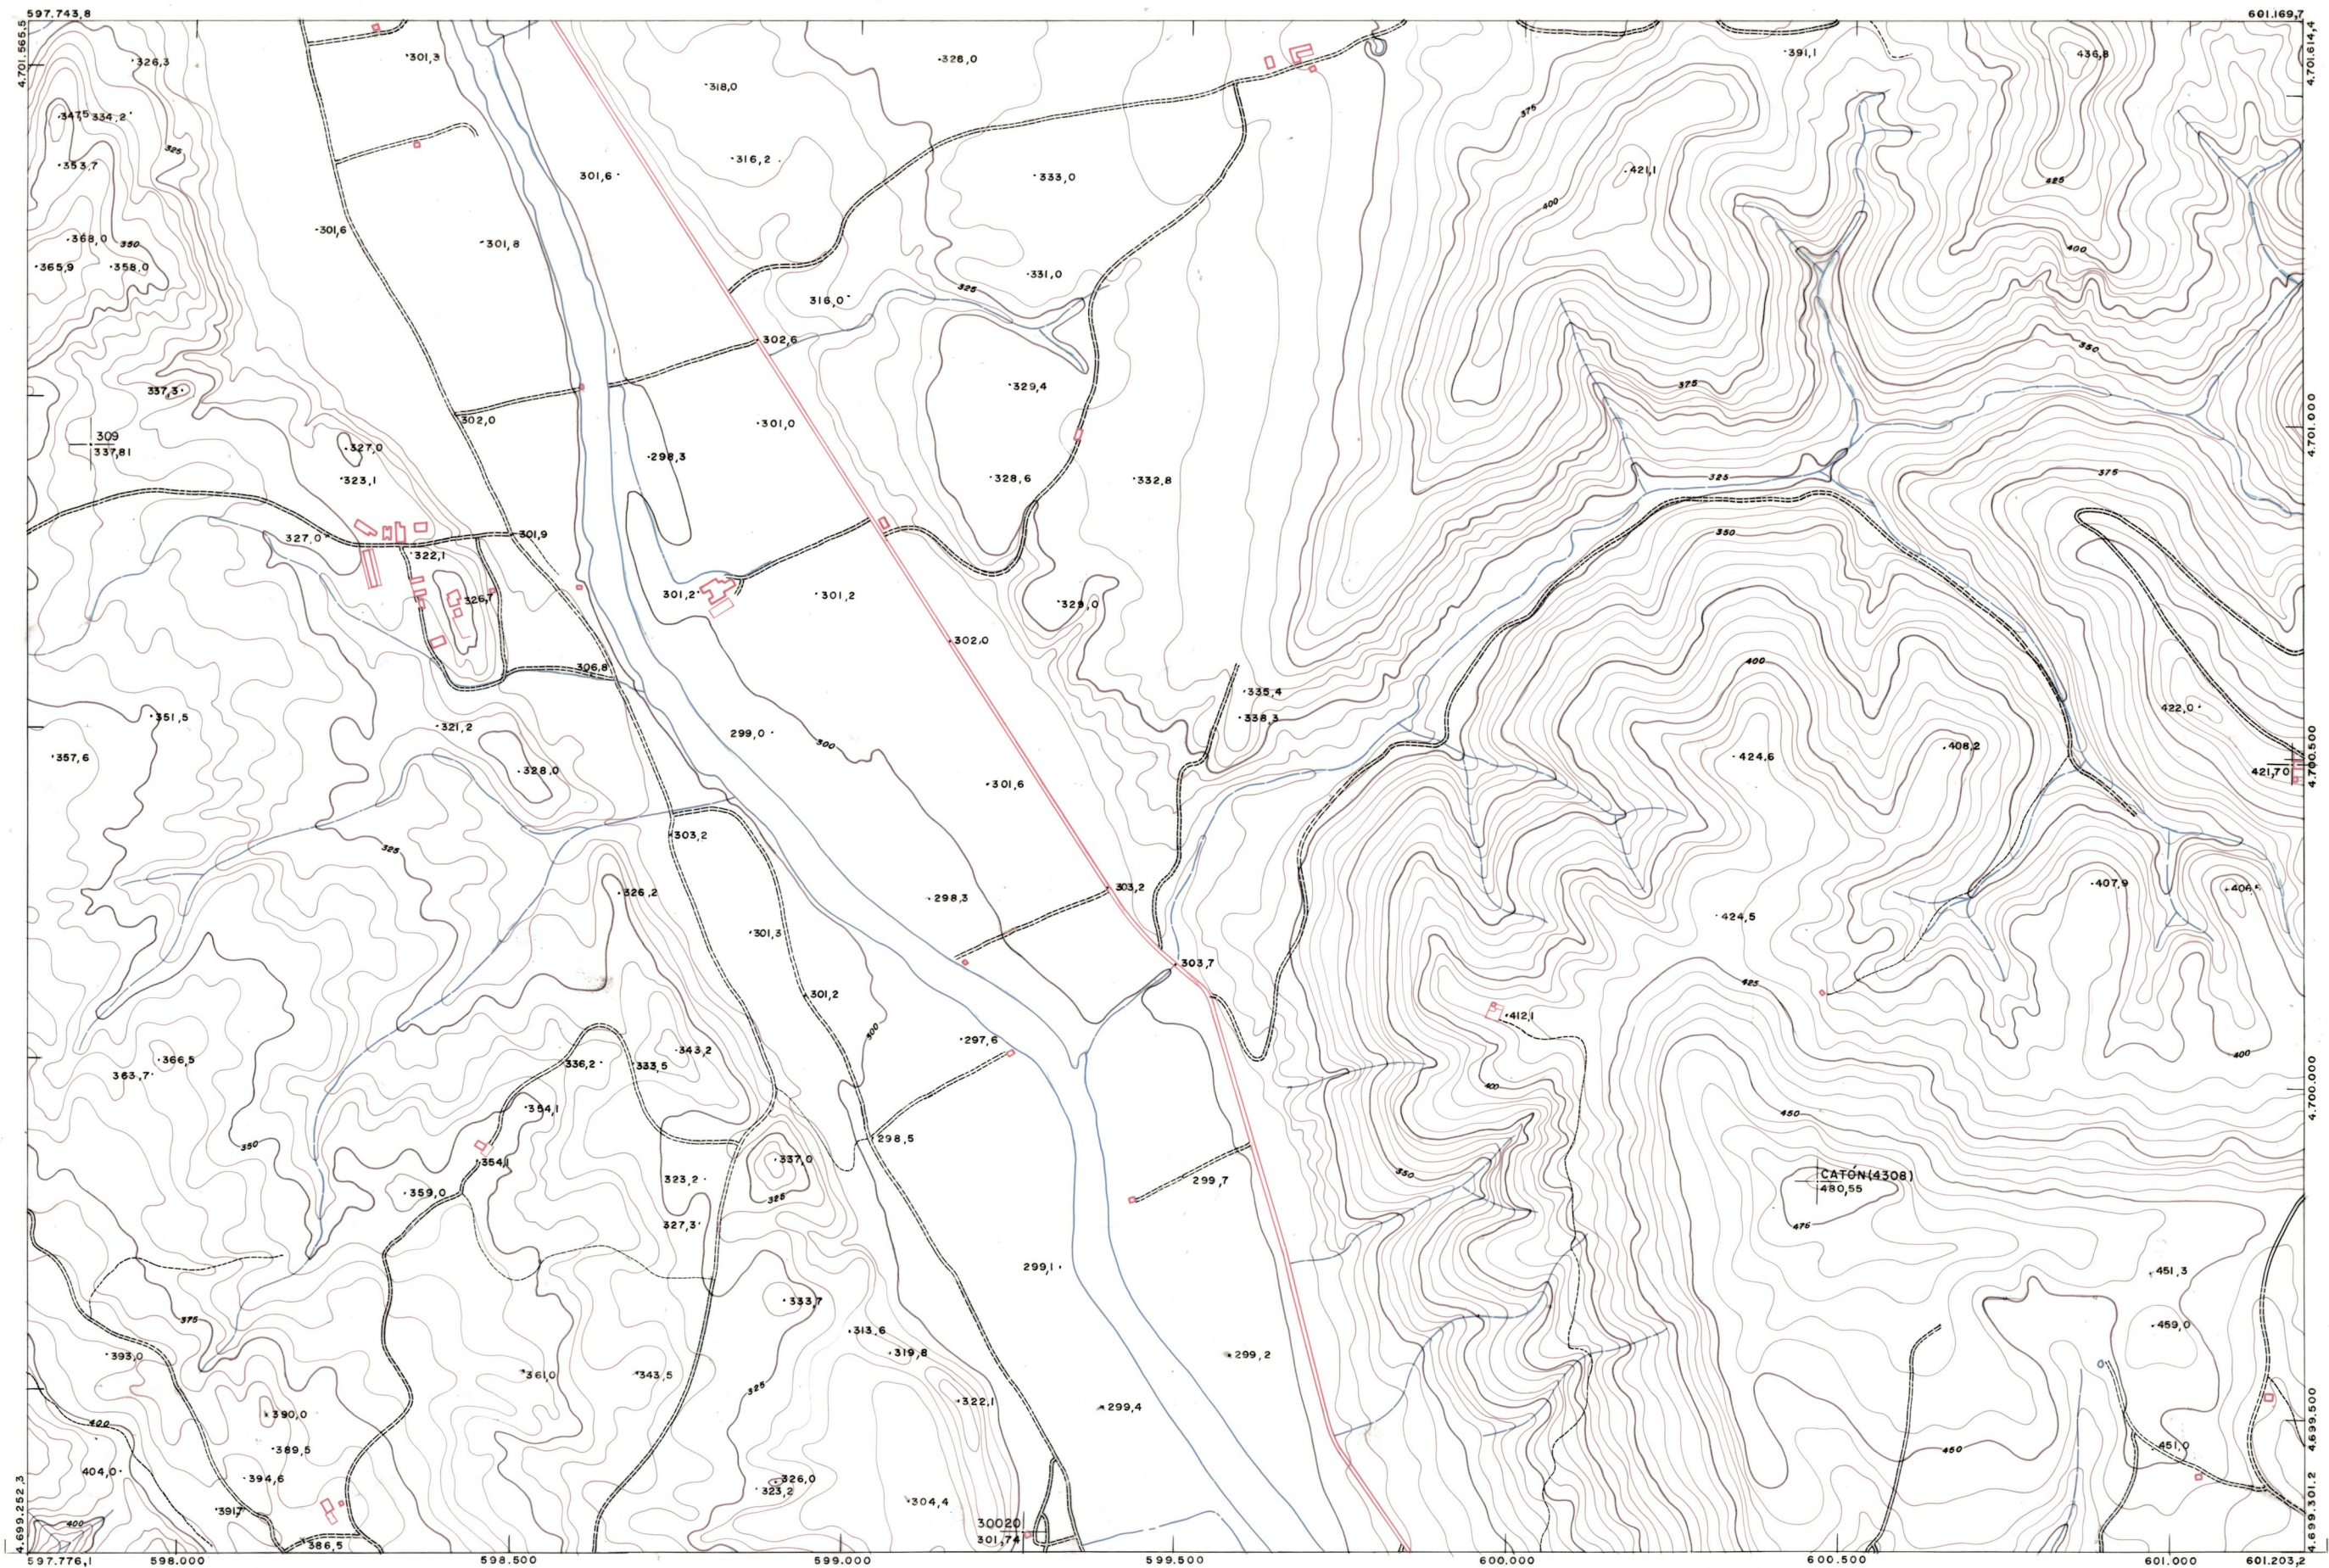

DIPUTACION
FORAL
DE
NAVARRA

1:50.000	1:5.000
206	(3-2)

206(2-1)	206(2-2)	206(2-3)
206(3-1)	206(3-2)	206(3-3)
206(4-1)	206(4-2)	206(4-3)

1:5.000		206(3-2)		TAMANO	
		SECCION		TAMANO	
FECHA	COPIAS	FECHA	COPIAS	DESTINO	SALIDA
FECHA	COPIAS	FECHA	COPIAS	DESTINO	SALIDA
FECHA	COPIAS	FECHA	COPIAS	DESTINO	SALIDA
FECHA	COPIAS	FECHA	COPIAS	DESTINO	SALIDA

PLANO TOPOGRAFICO DE NAVARRA
 ESCALA 1:5.000
 EQUIDISTANCIA 5 M.
 PROYECCION U.T.M.
 Altitudes referida al nivel medio del mar en Alicante

Trabajos geodésicos efectuados por el I.G.C.
 Volado, restituido y dibujado por T.F.A. S.A.
 Trabajos complementarios y control: Dirección de O. Públicas - S. Cartográfico de Navarra.

Fecha del vuelo 26 - 9 - 70
 Fecha del plano

206(3-2)