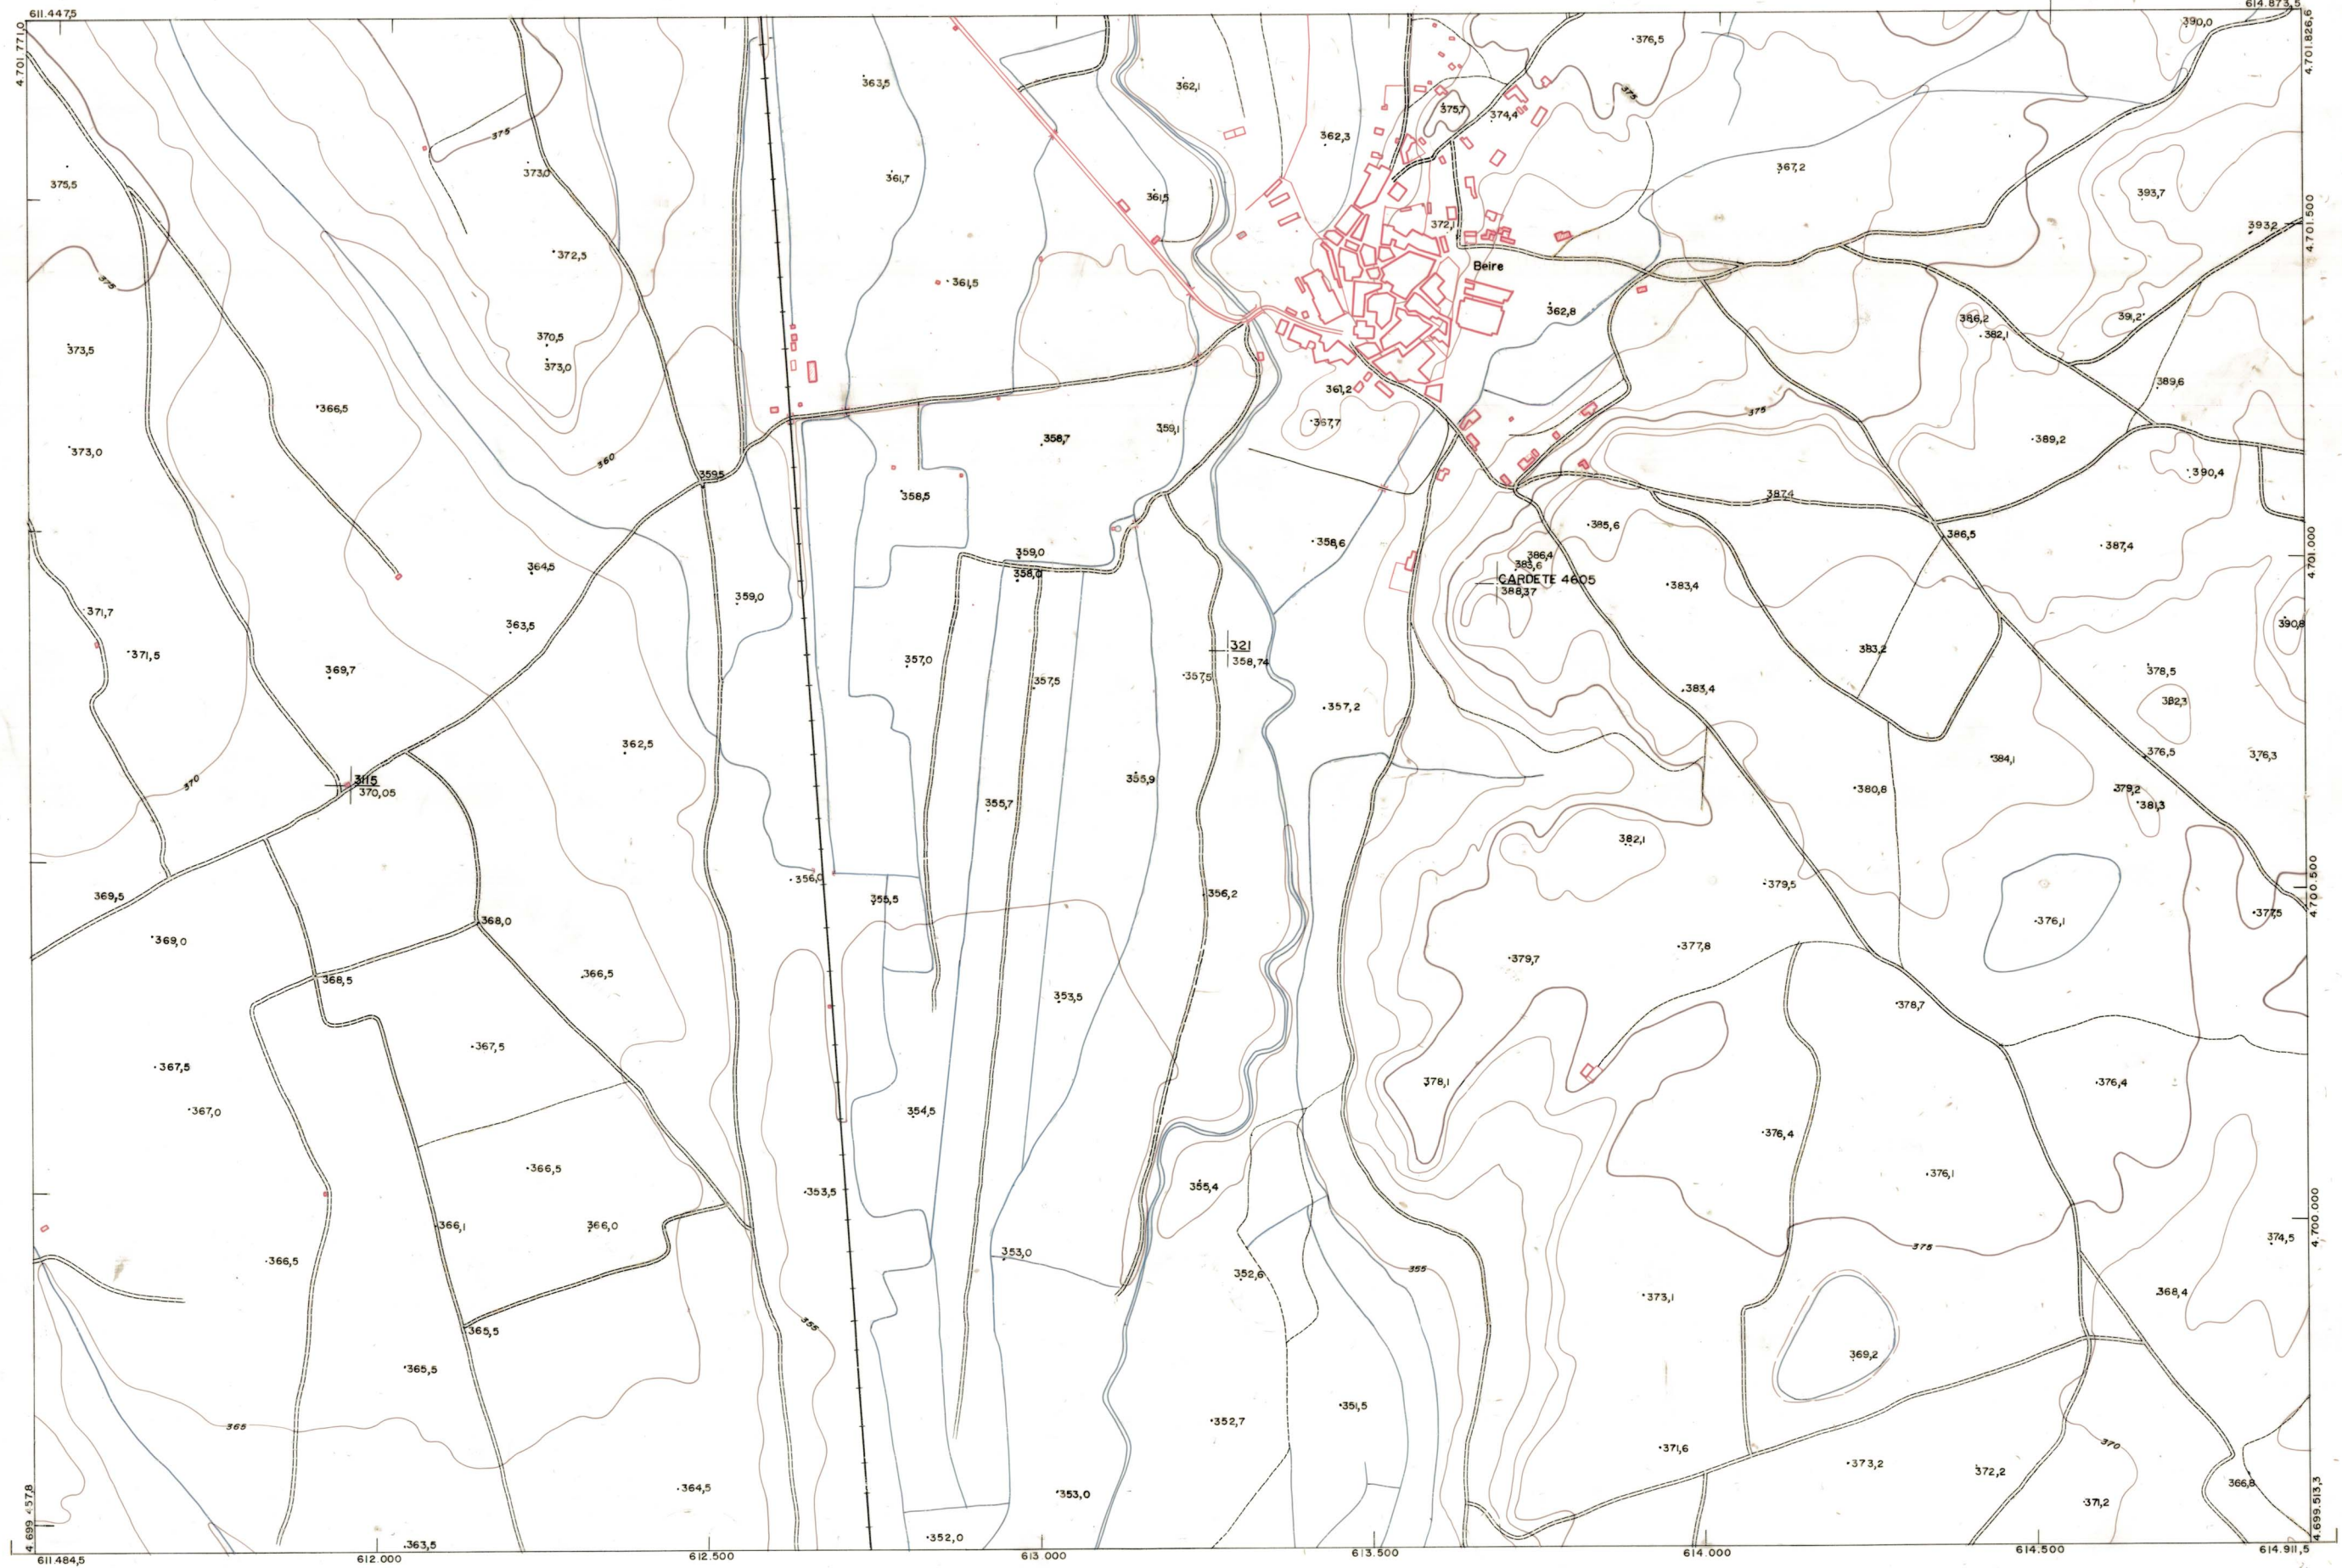

DIPUTACION
FORAL
DE
NAVARRA

1:50.000	1:5.000	
206	(3-6)	

206(2-5)	206(2-6)	206(2-7)
206(3-5)	206(3-6)	206(3-7)
206(4-5)	206(4-6)	206(4-7)

PLANO TOPOGRAFICO DE NAVARRA		
ESCALA 1:5.000	Trabajos geodésicos efectuados por el I.G.C.	Fecha del vuelo
EQUIDISTANCIA 5 M	Volado, restituído y dibujado por T.F.A., S.A.	26 - 9 - 70
PROYECCION U.T.M.	Trabajos complementarios y control: Dirección	Fecha del plano
Altitudes referidas al nivel medio del mar en Alicante	de O. Públicas - S. Cartográfico de Navarra.	

206(3-6)

206(3-6)	TAMARO	
	SECCION	
1:5.000	DEVOLUCION	
	DESTINO	
	SALIDA	
	DEVOLUCION	
	DESTINO	
	FECHA	
	COPIAS	
	FECHA	
	COPIAS