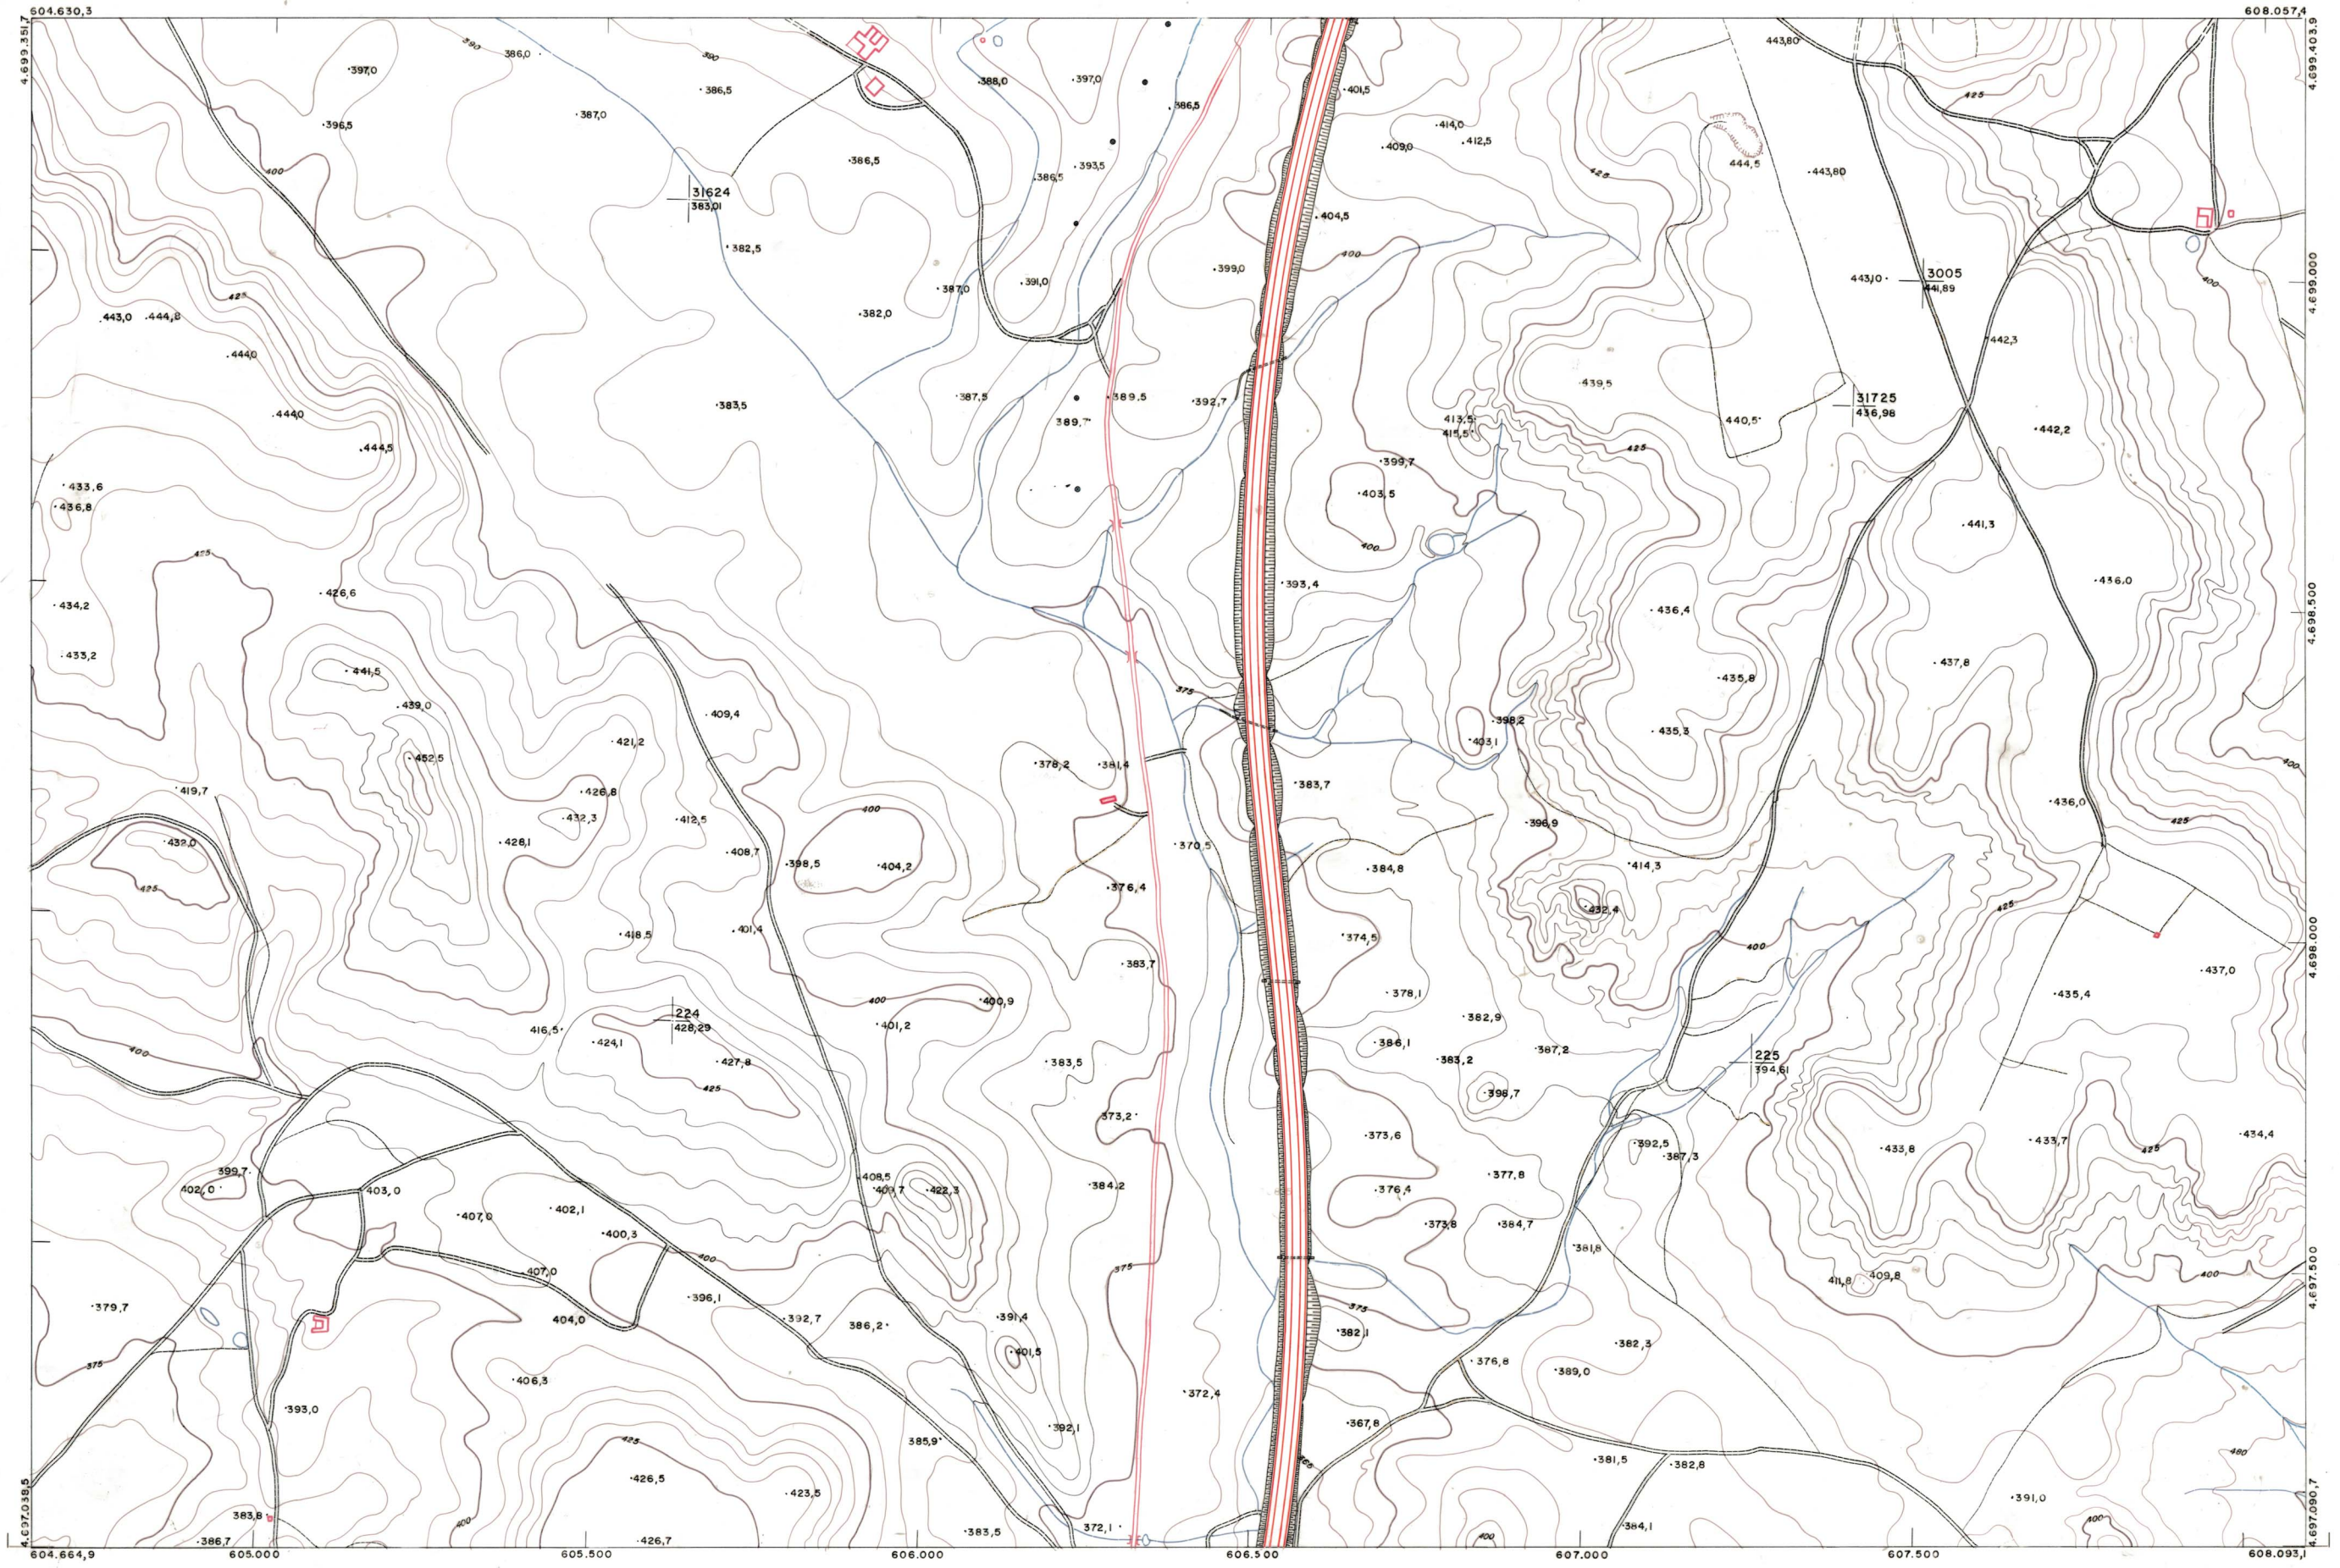

DIPUTACION
FORAL
DE
NAVARRA

1:50.000 1:5.000
206 (4-4)

206(3-3)	206(3-4)	206(3-5)
206(4-3)	206(4-4)	206(4-5)
206(5-3)	206(5-4)	206(5-5)

206 (4-4)		TAMANO	
		SECCION	
1:5.000	FECHA		
	COMPAÑIA		
	DEPARTAMENTO		
	DEPARTAMENTO		
	DEPARTAMENTO		
	DEPARTAMENTO		
	DEPARTAMENTO		
	DEPARTAMENTO		
	DEPARTAMENTO		
	DEPARTAMENTO		

PLANO TOPOGRAFICO DE NAVARRA
 ESCALA 1:5.000
 EQUIDISTANCIA 5 M.
 PROYECCION U.T.M.
 Altituds referidas al nivel medio del mar en Alicante

Trabajos geodésicos efectuados por el I.G.C.
 Volado, restituido y dibujado por T.F.A. S.A.
 Trabajos complementarios y control: Dirección
 de O. Públicos - S. Cartográfico de Navarra.

Fecha del vuelo 26-9-70
 Fecha del plano

206 (4-4)