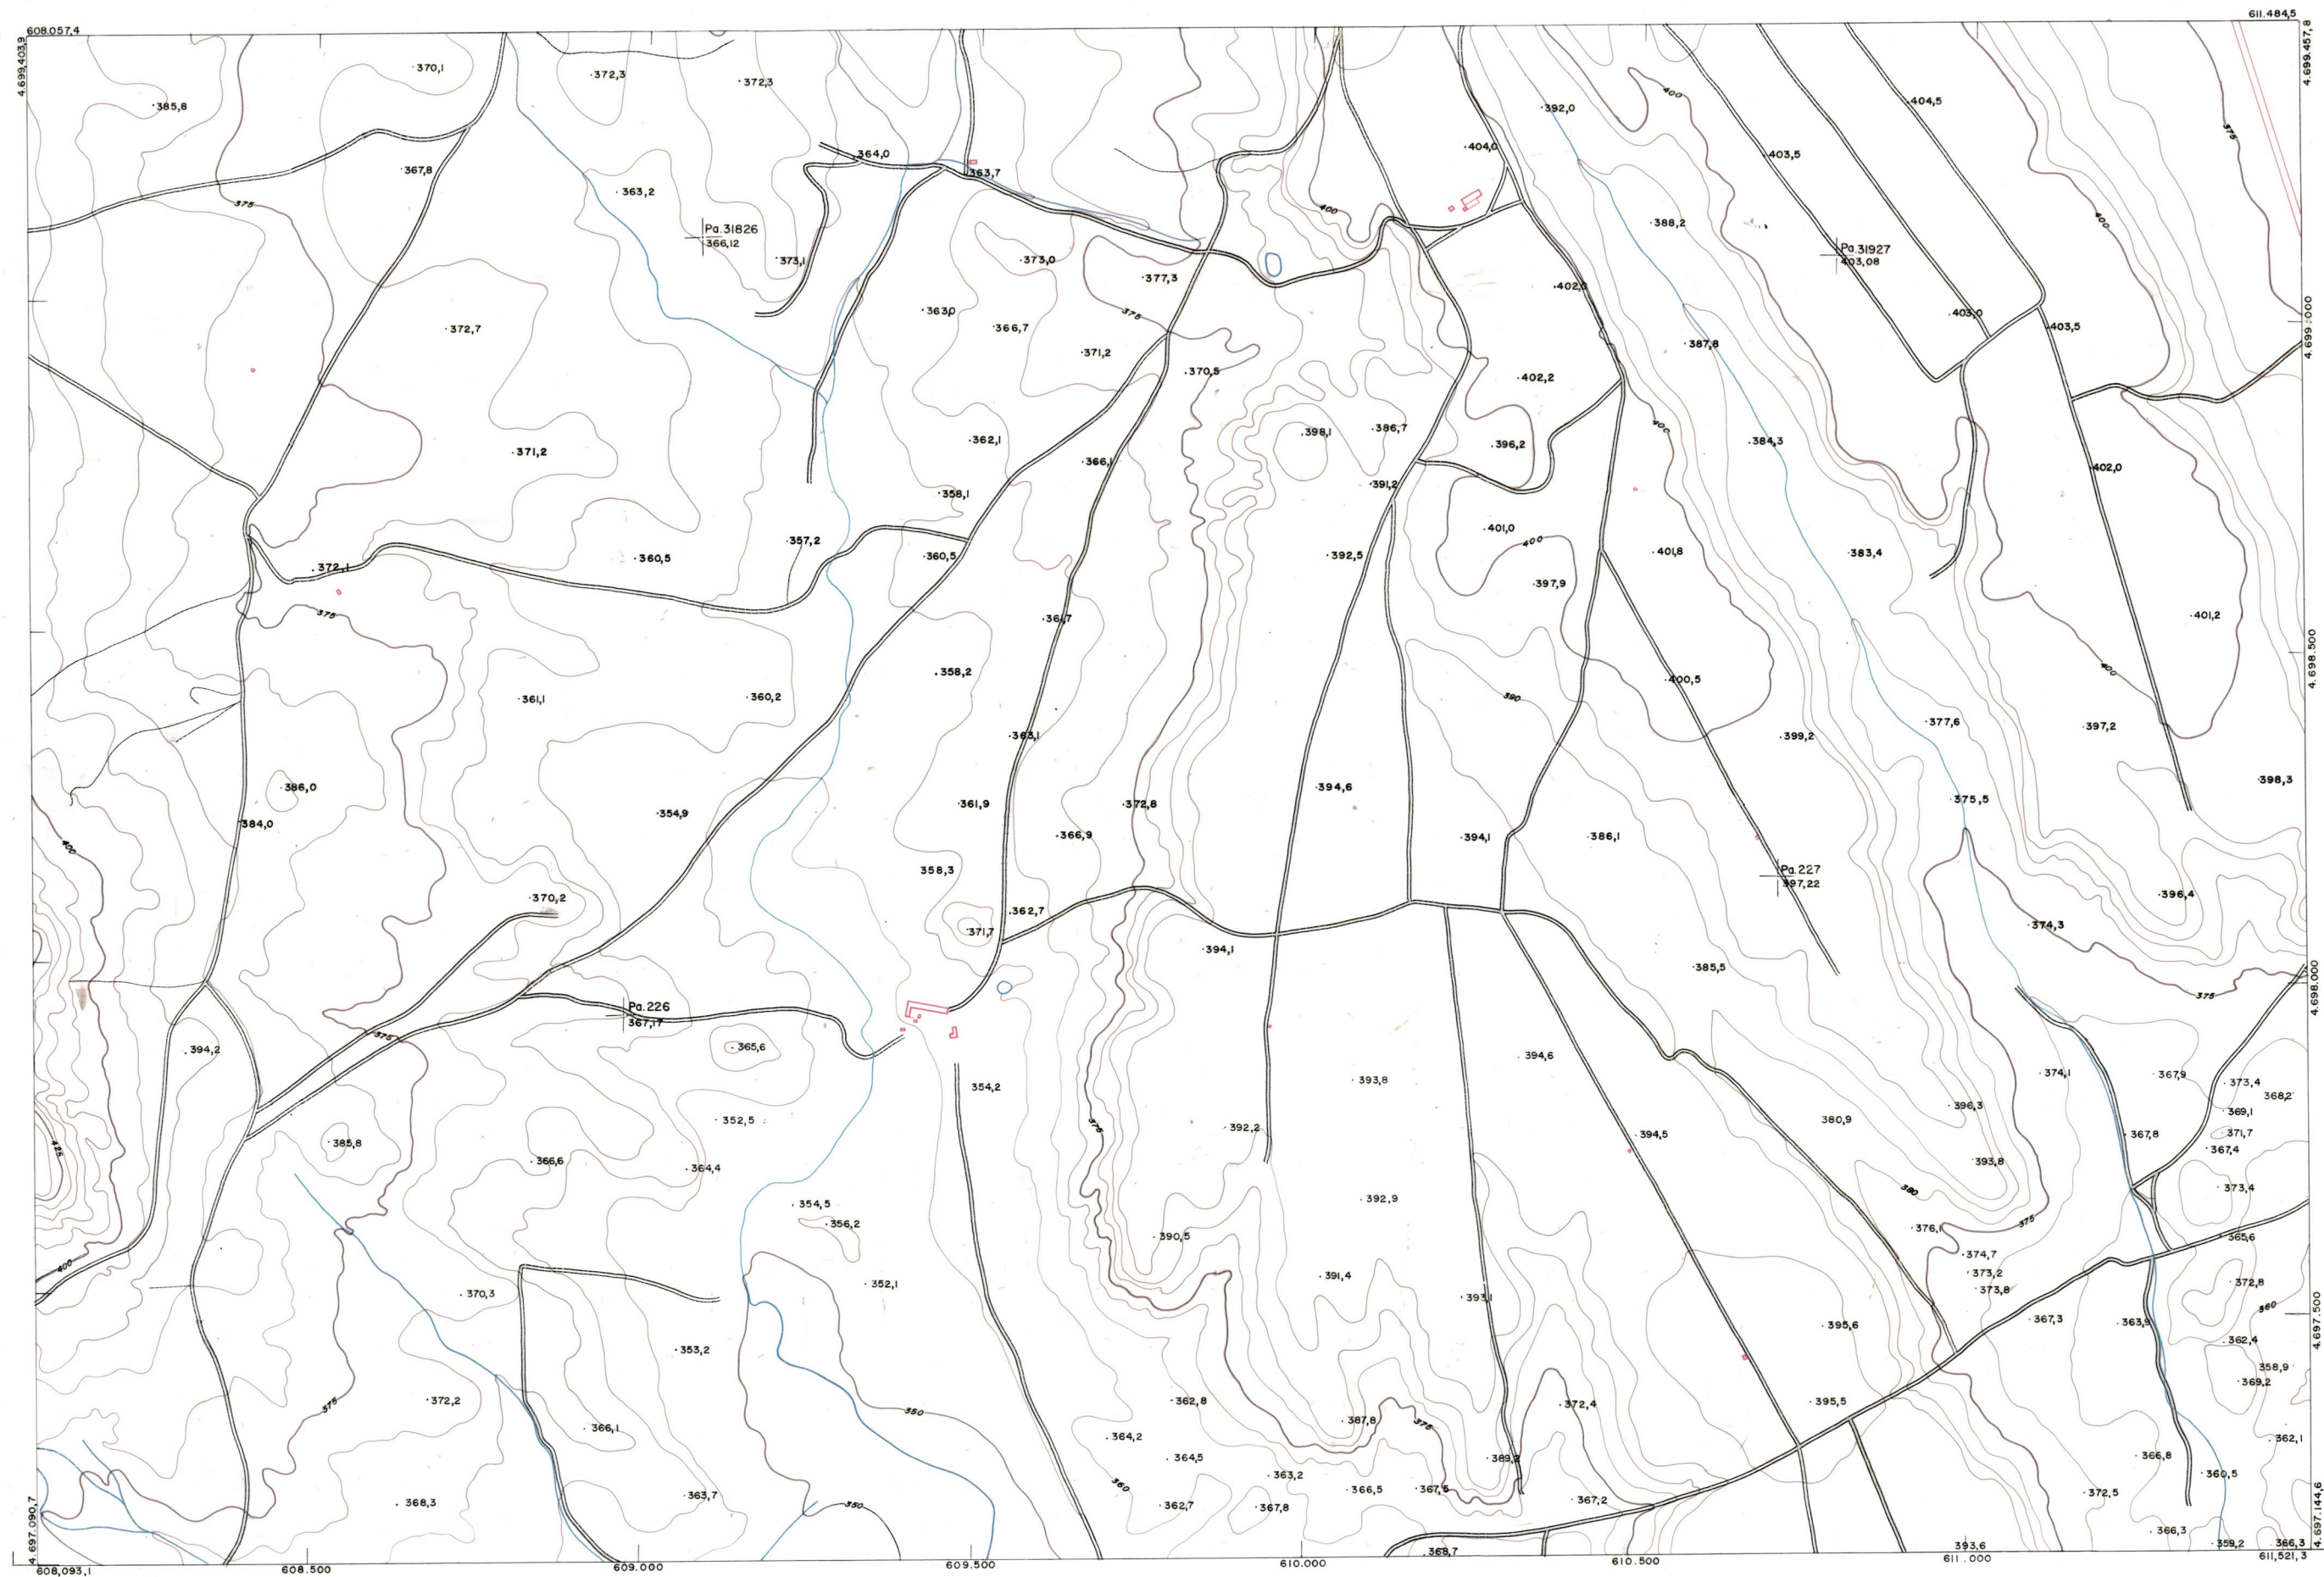

DIPUTACION
FORAL
DE
NAVARRA

1:50.000	1:5.000
206	(4-5)

206(3-4)	206(3-5)	206(3-6)
206(4-4)	206(4-5)	206(4-6)
206(5-4)	206(5-5)	206(5-6)

PLANO TOPOGRAFICO DE NAVARRA

ESCALA 1:5.000
EQUIDISTANCIA 5 M.
PROYECCION U.T.M.
Altitudes referidas al nivel medio del mar en Alicante

Trabajos geodésicos efectuados por el I.G.C.
Volado, restituido y dibujado por T.F.A. S.A.
Trabajos complementarios y control: Dirección
de O. Públicos - S. Cartográfico de Navarra.

Fecha del vuelo
26-9-70
Fecha del plano

206(4-5)

206(4-5)

TAMANO	
SECCION	
DEVOLUCION	
DESTINO	
SALIDA	
DEVOLUCION	
DESTINO	
SALIDA	
DEVOLUCION	
DESTINO	
SALIDA	
FECHA	
CDPIAS	
FECHA	
CDPIAS	
FECHA	
CDPIAS	