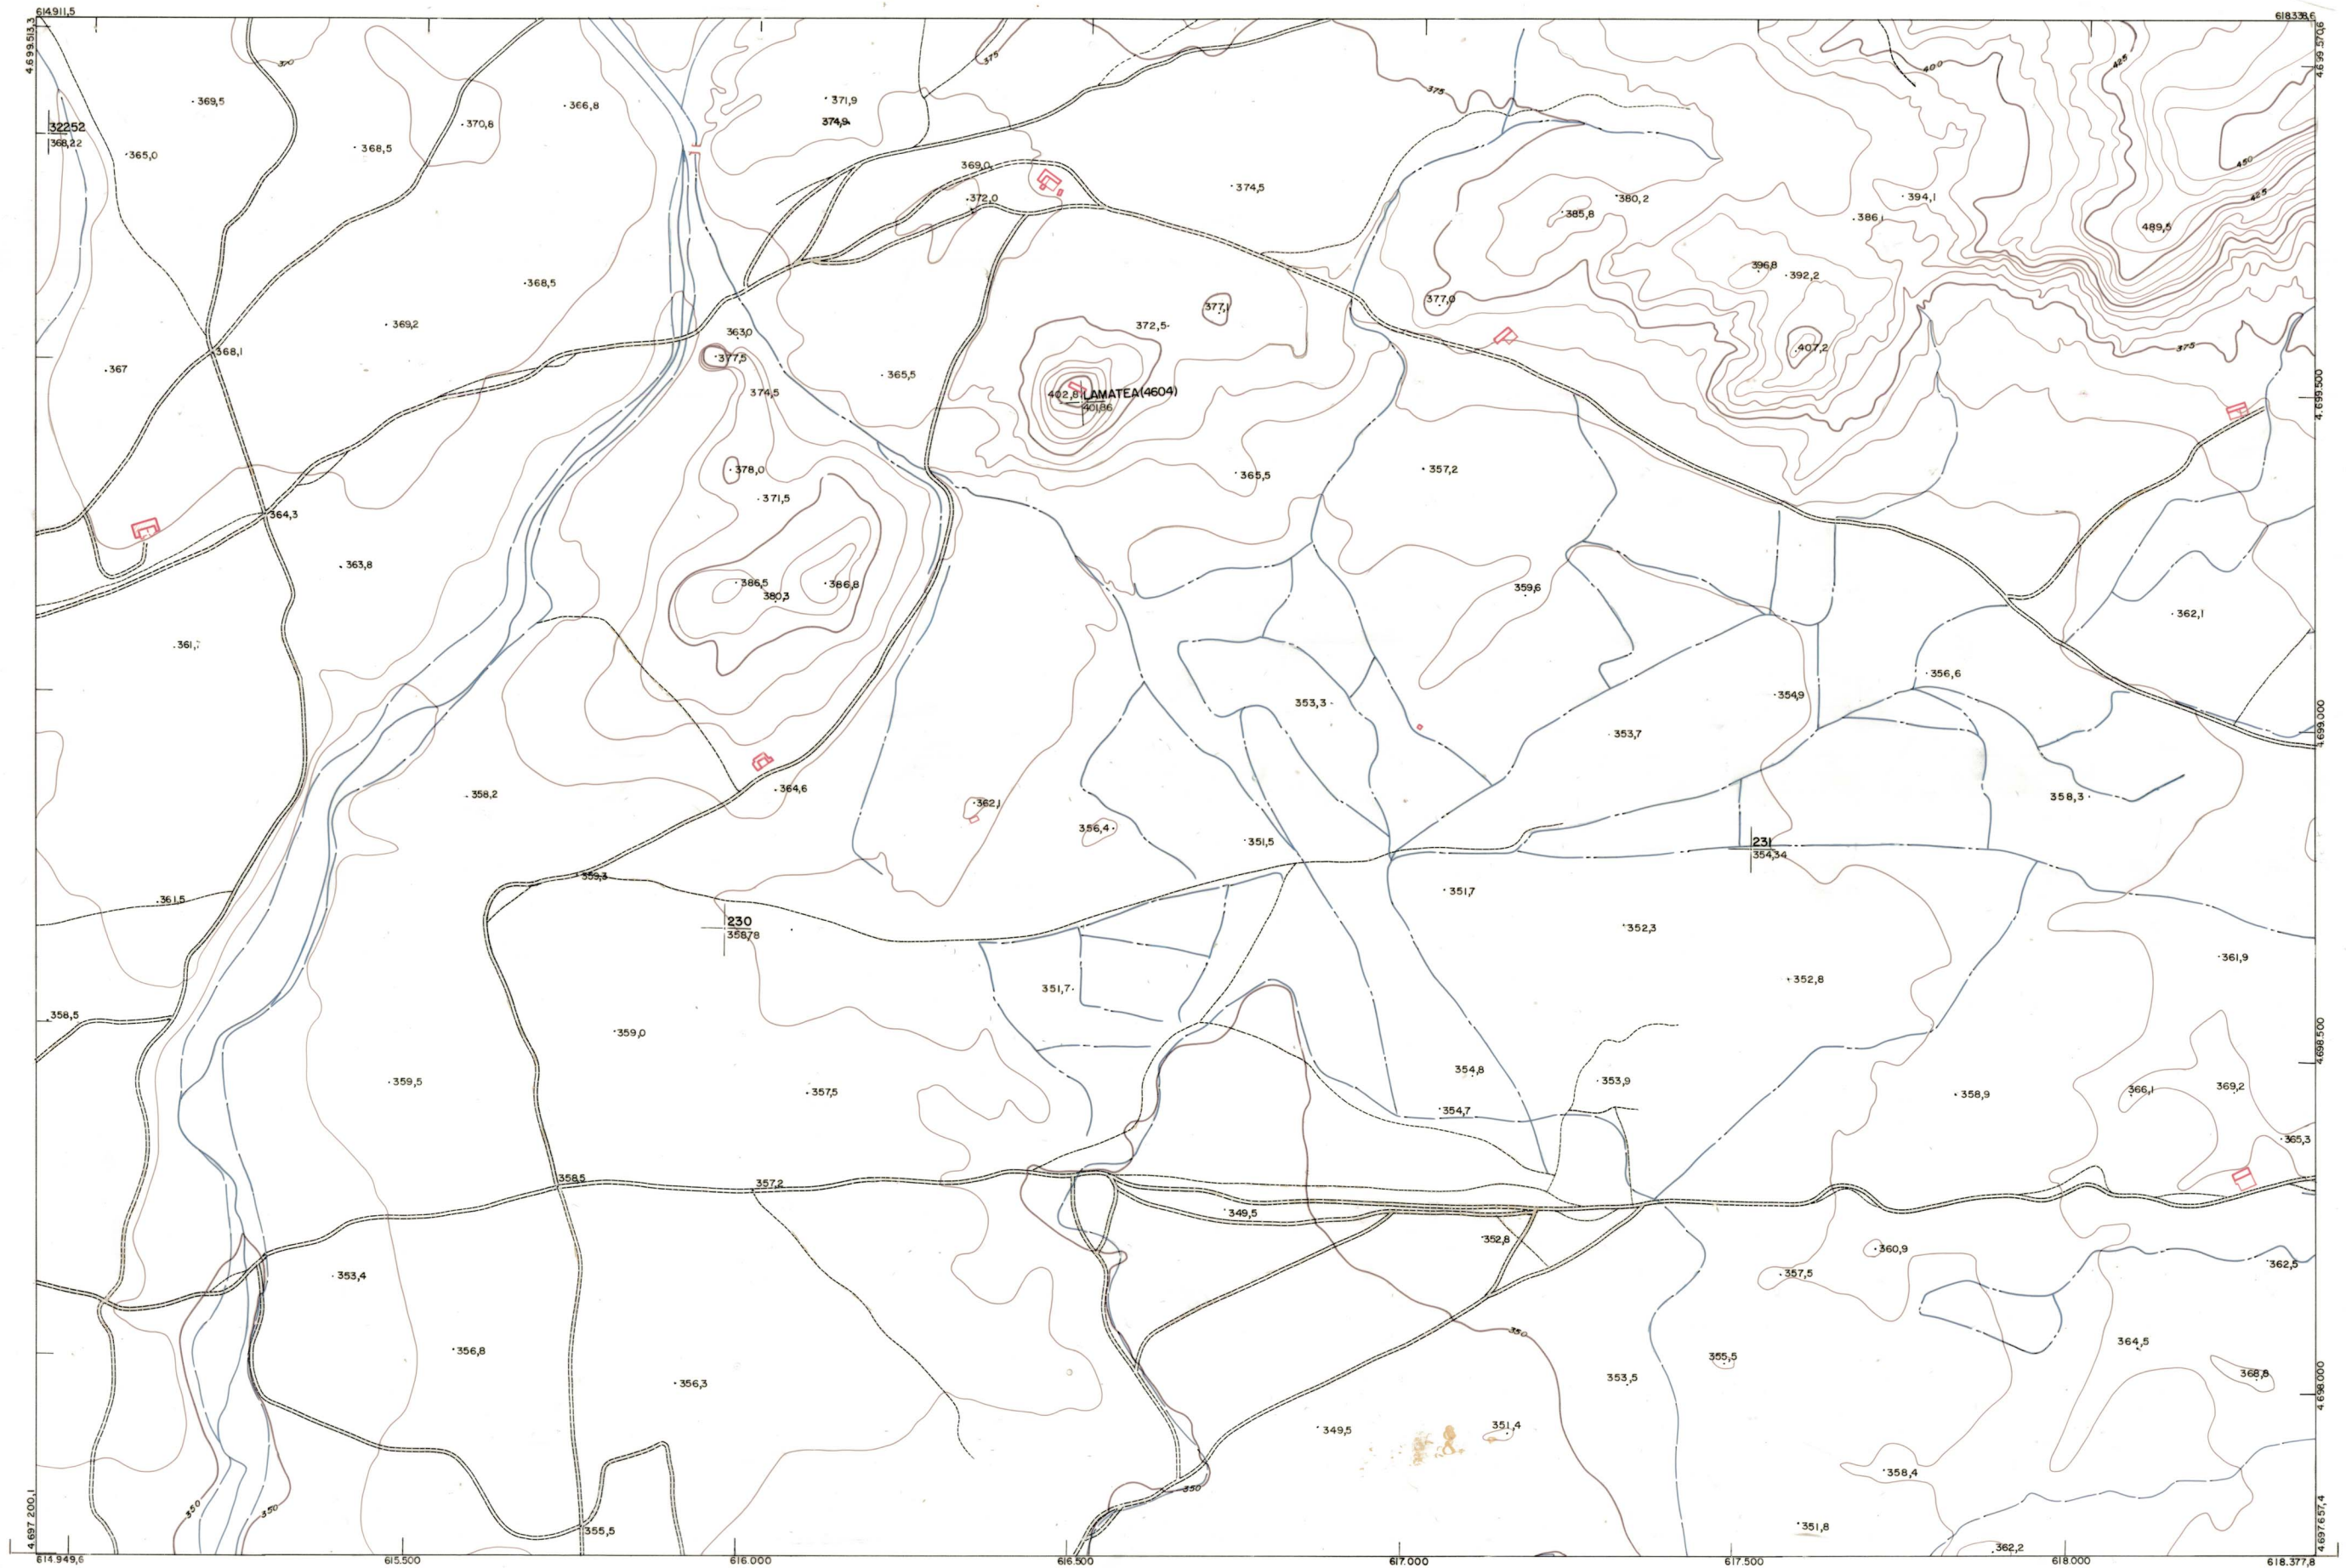

DIPUTACION
FORAL
DE
NAVARRA

1:50.000 1:5.000
206 (4-7)

206(3-6)	206(3-7)	206(3-8)
206(4-6)	206(4-7)	206(4-8)
206(5-6)	206(5-7)	206(5-8)

PLANO TOPOGRAFICO DE NAVARRA
ESCALA 1:5.000
EQUIDISTANCIA 5 M
PROYECCION U.T.M.
Altitudes referida al nivel medio del mar en Alicante

Trabajos geodésicos efectuados por el I.G.C.
Volado, restituído y dibujado por T.F.A. S.A.
Trabajos complementarios y control: Dirección
de O. Públicos - S. Cartográfico de Navarra.

Fecha del vuelo
26 - 9 - 70
Fecha del plano

206 (4-7)

1:5.000	206 (4-7)	FECHA	OPRAS	FECHA	OPRAS	FECHA	OPRAS	FECHA	OPRAS	FECHA	OPRAS
		DESTINO	DESTINO	DESTINO	DESTINO	DESTINO	DESTINO	DESTINO	DESTINO	DESTINO	DESTINO
		DEPARTAMENTO	DEPARTAMENTO	DEPARTAMENTO	DEPARTAMENTO	DEPARTAMENTO	DEPARTAMENTO	DEPARTAMENTO	DEPARTAMENTO	DEPARTAMENTO	DEPARTAMENTO