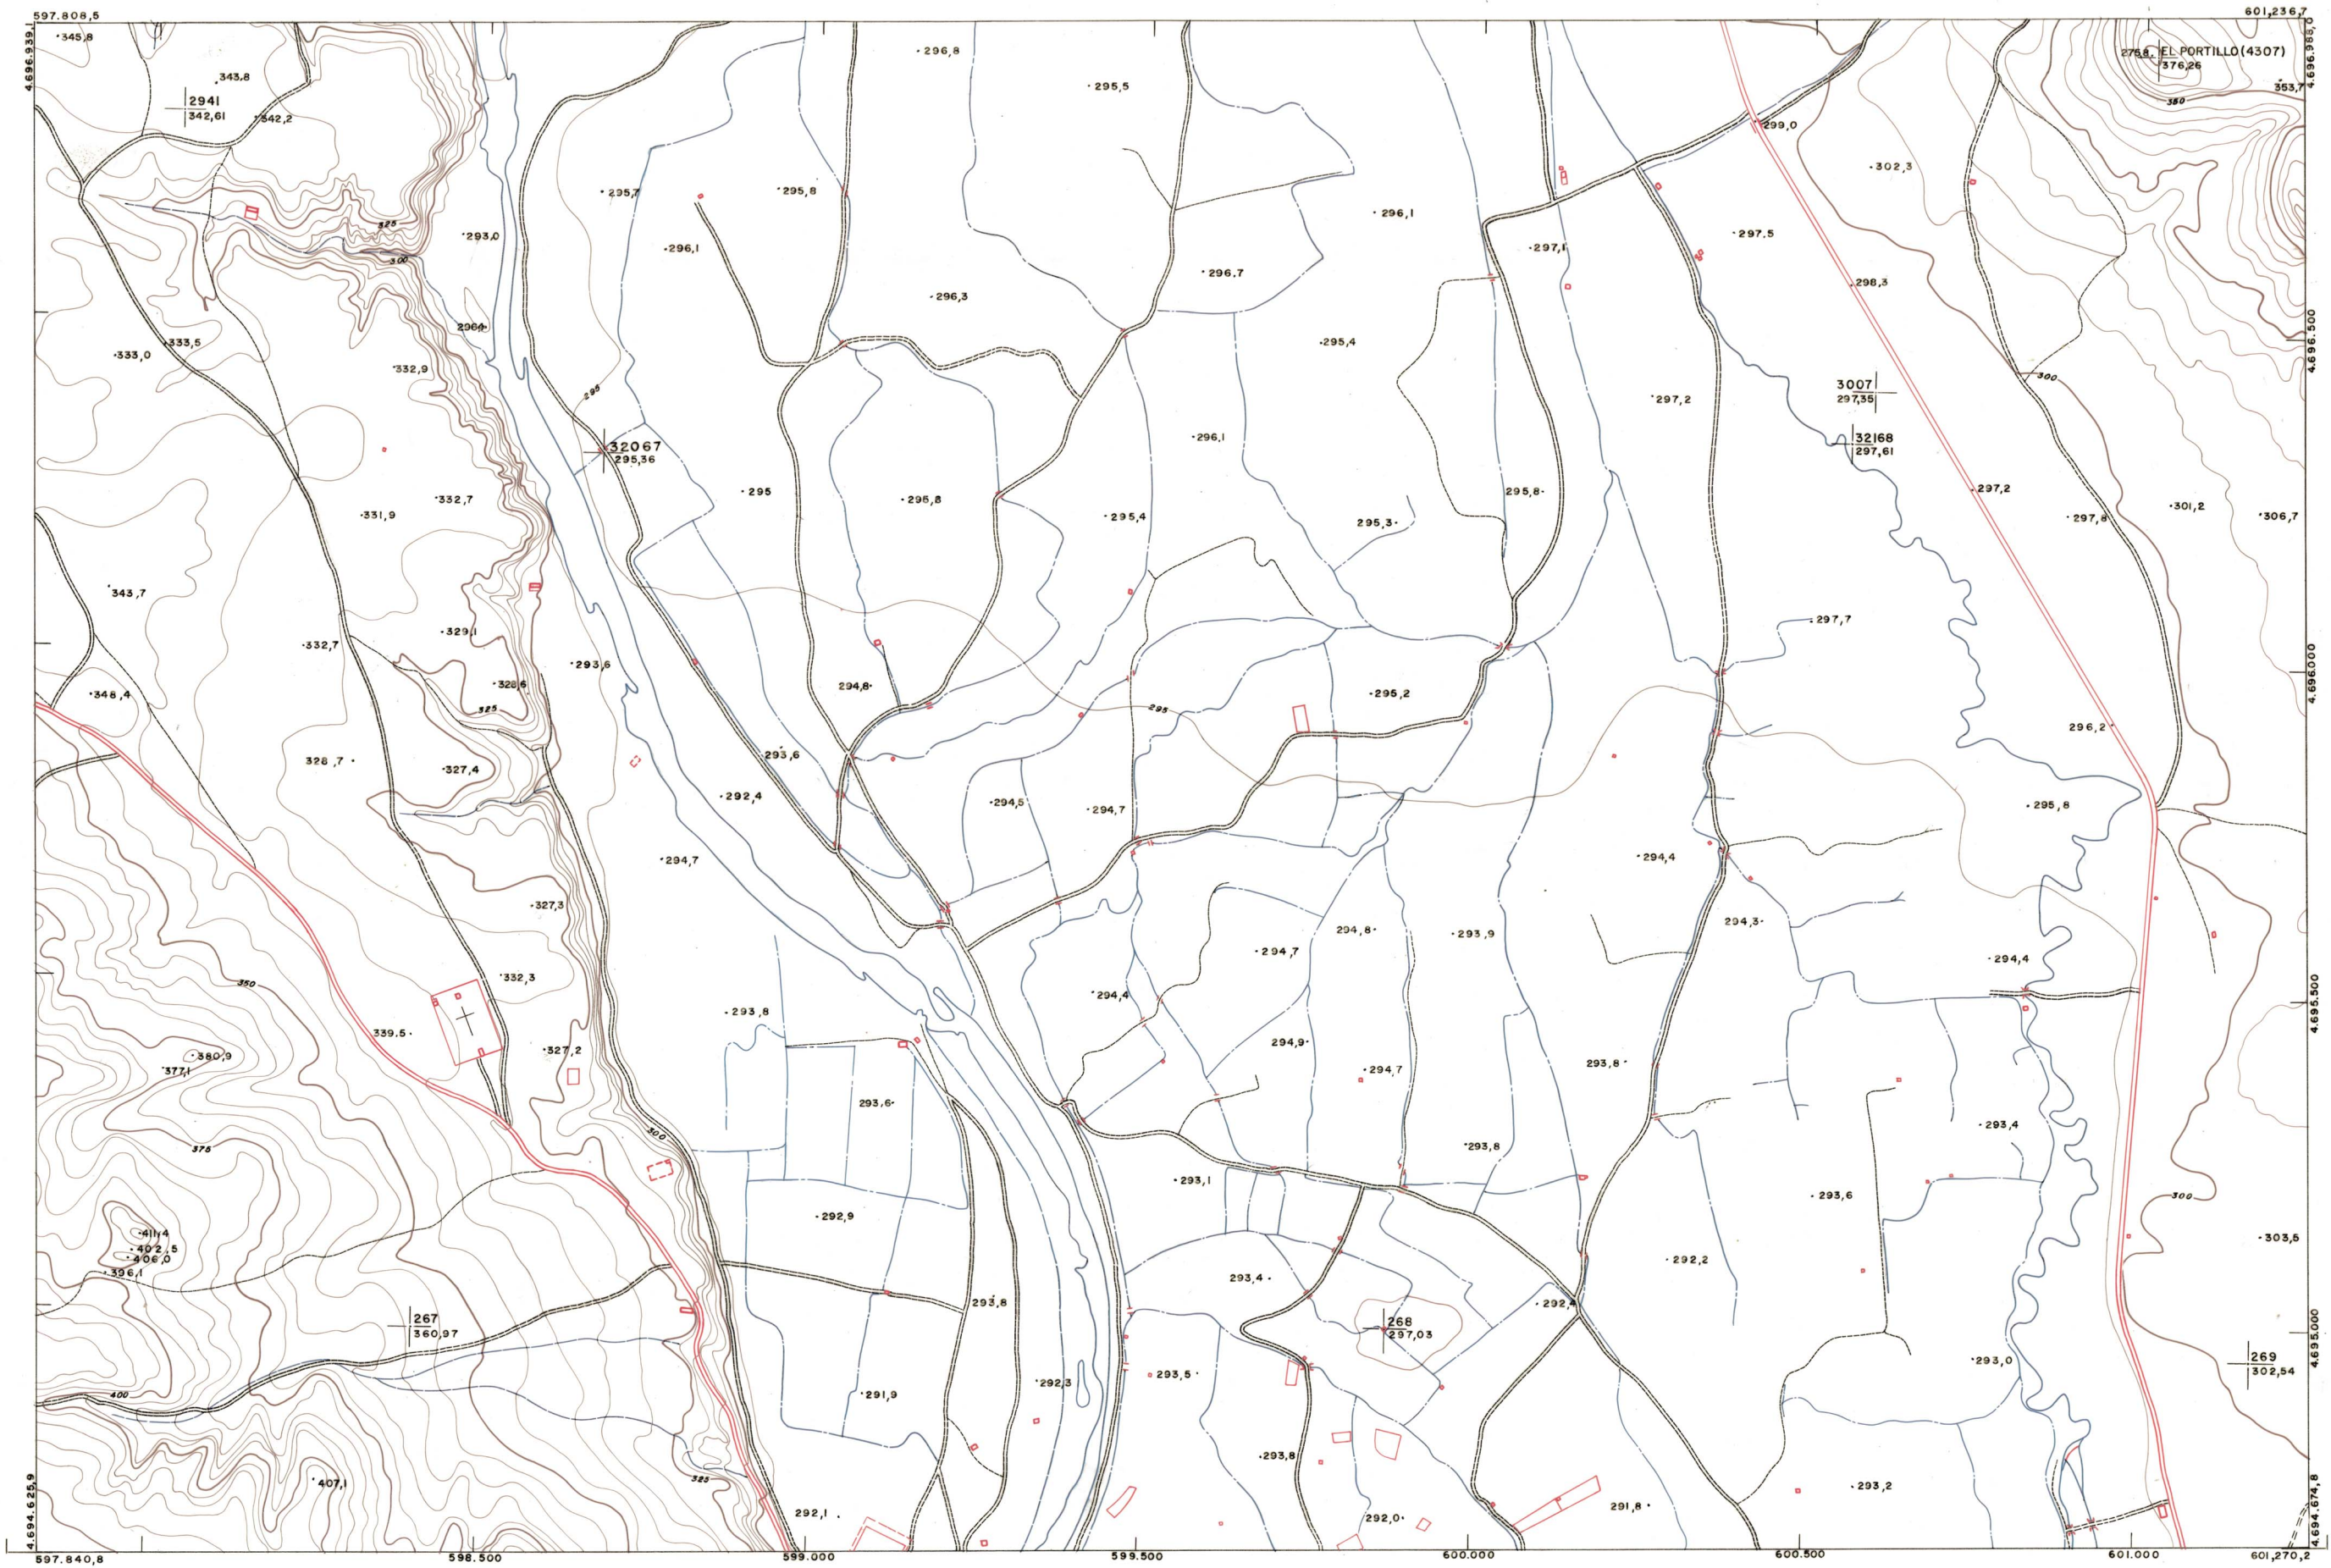

DIPUTACION
FORAL
DE
NAVARRA

1:50.000	1:5.000	
206	(5-2)	

206(4-1)	206(4-2)	206(4-3)
206(5-1)	206(5-2)	206(5-3)
206(6-1)	206(6-2)	206(6-3)

206(5-2)		SECCION		TAMANO	
		DEVIOLUC	DESTINO	DEVIOLUC	DESTINO
1:5.000		SALIDA		SALIDA	
		DEVIOLUC	DESTINO	DEVIOLUC	DESTINO
FECHA	COPIAS	FECHA	COPIAS	FECHA	COPIAS

PLANO TOPOGRAFICO DE NAVARRA
 ESCALA 1:5.000
 EQUIDISTANCIA 5 M.
 PROYECCION U.T.M.
 Altitudes referidos al nivel medio del mar en Alicante

Trabajos geodésicos efectuados por el I.G.C.
 Volado, restituido y dibujado por T.F.A.S.A.
 Trabajos complementarios y control: Dirección de O. Públicas - S. Cartográfico de Navarra.

Fecha del vuelo 26-9-70
 Fecha del plano

206 (5-2)