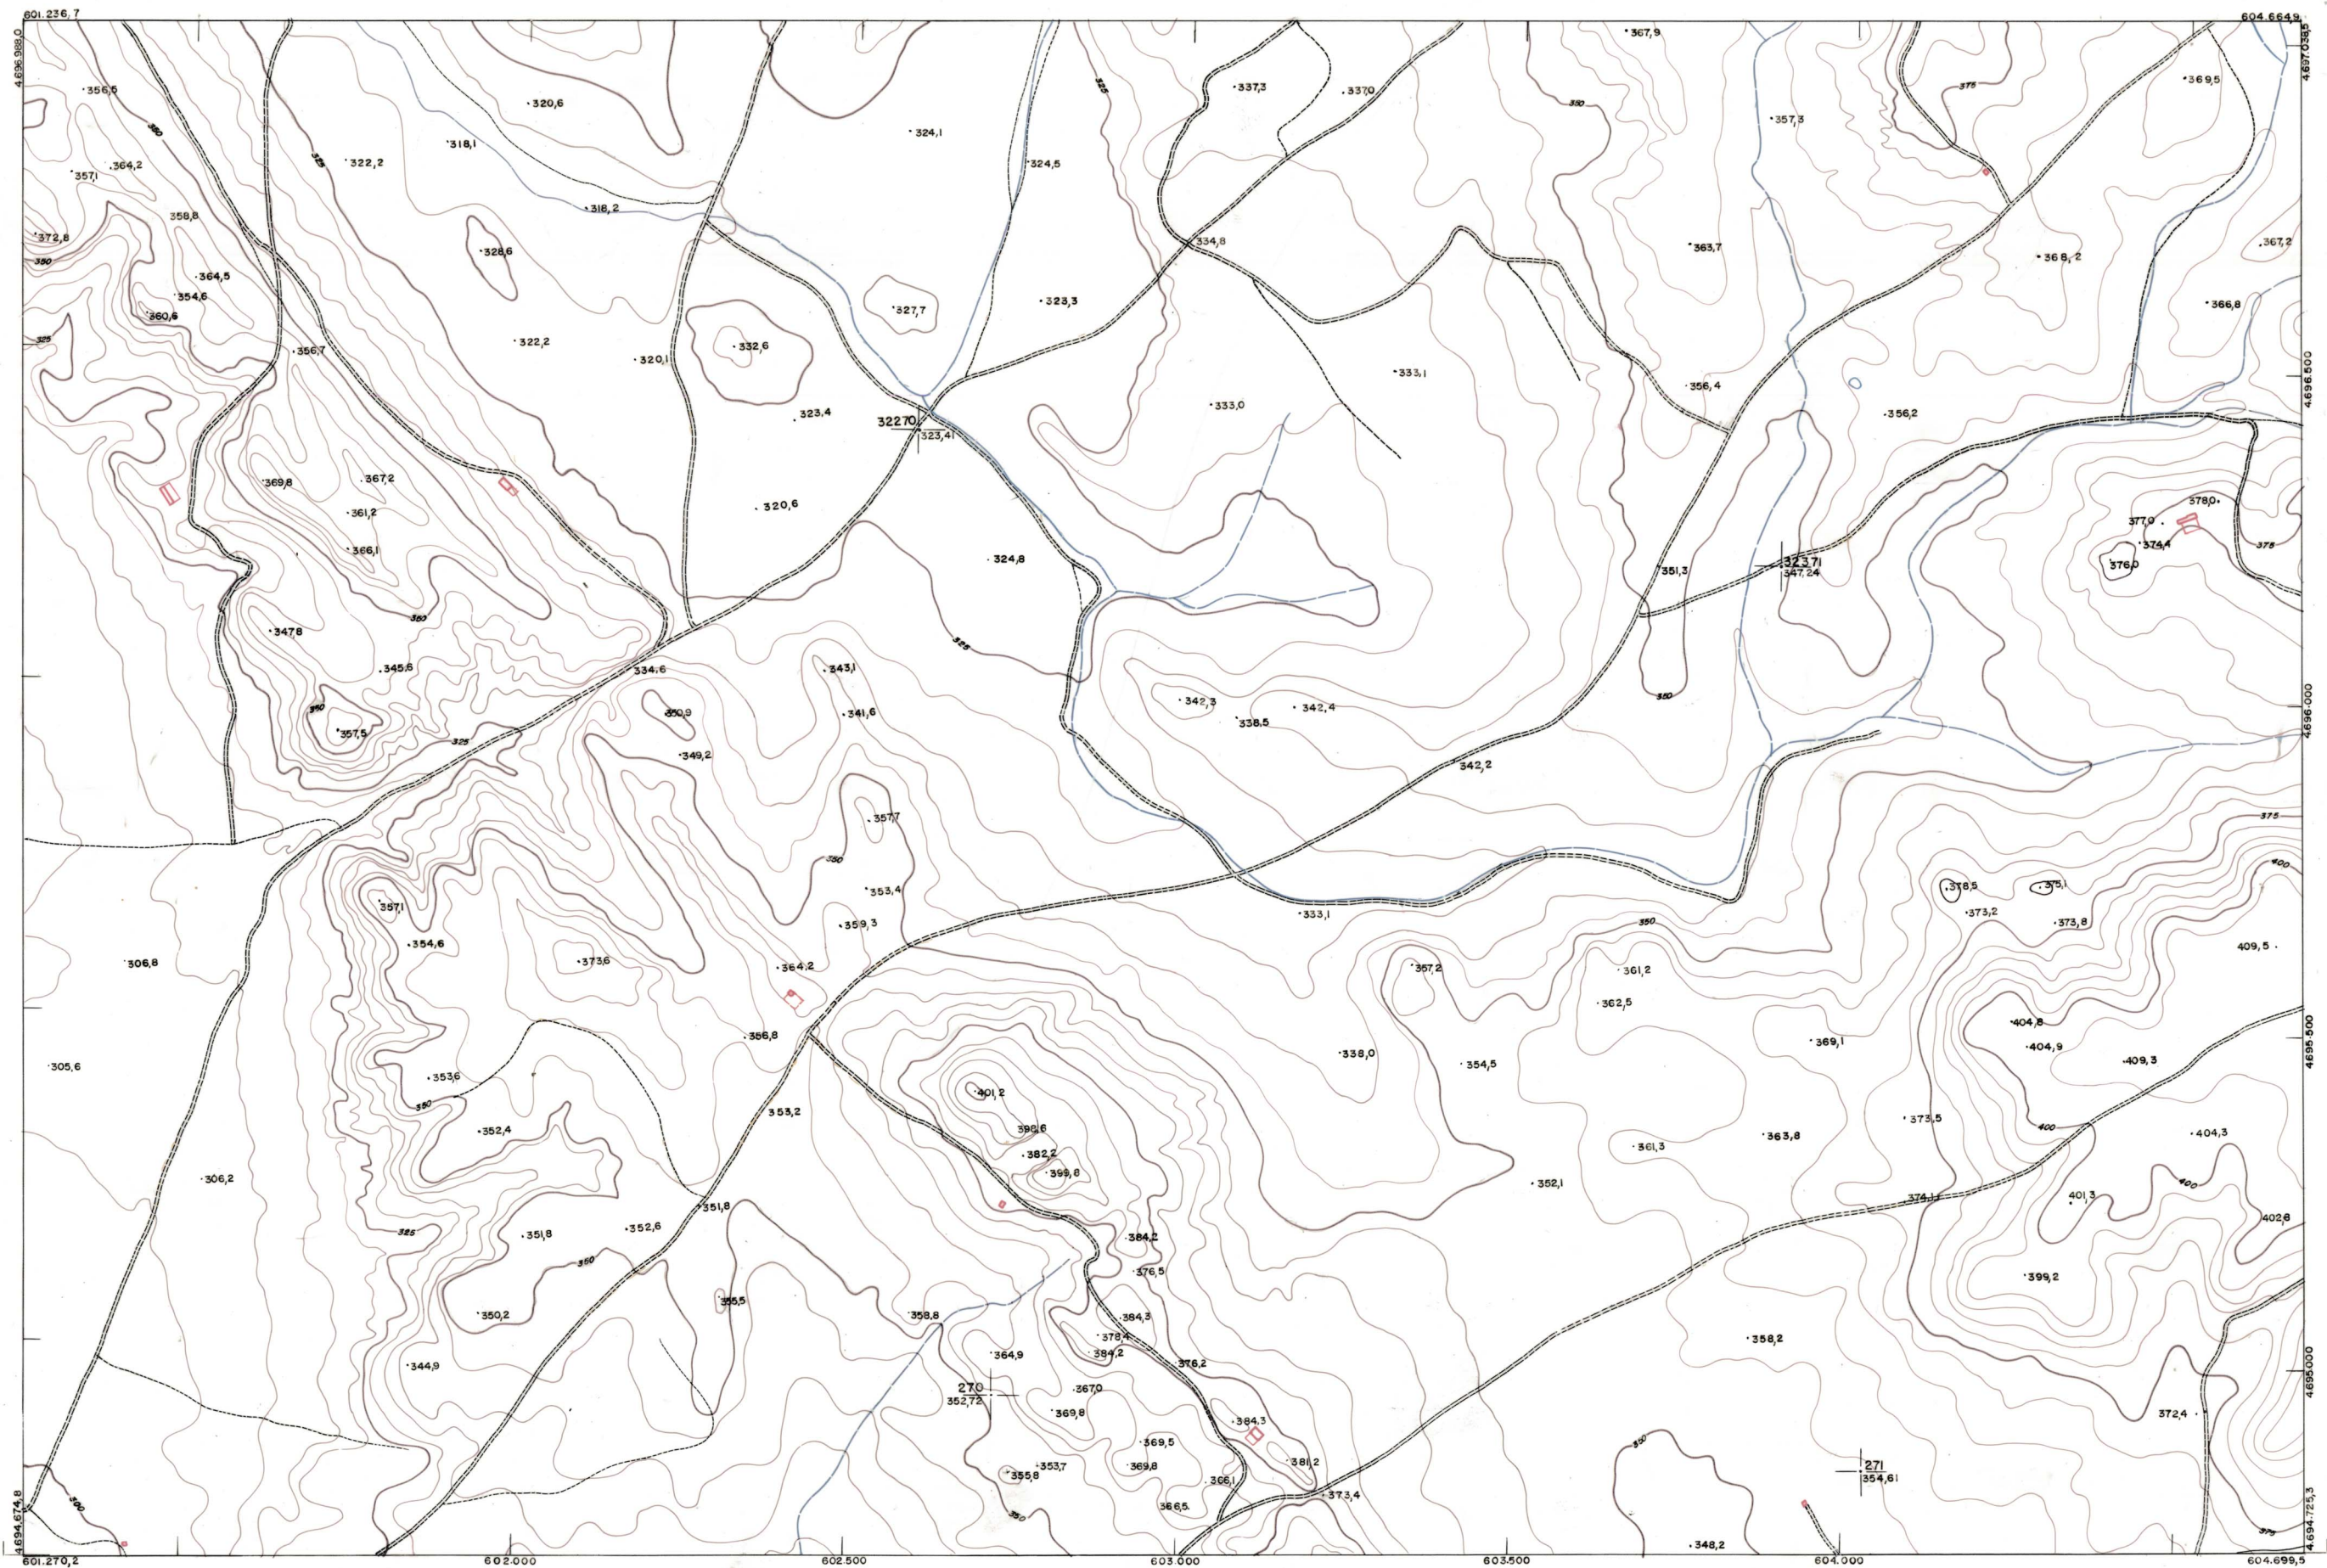

DIPUTACION
FORAL
DE
NAVARRA

1:50.000 1:5.000
206 (5-3)

206(4-2)	206(4-3)	206(4-4)
206(5-2)	206(5-3)	206(5-4)
206(6-2)	206(6-3)	206(6-4)

1:5.000

FECHA	COPIAS	FECHA	COPIAS	FECHA	COPIAS	FECHA	COPIAS	FECHA	COPIAS

ESTABLECIMIENTOS LINEALES, APROBADO EN CIRCUITO

206(5-3)

PLANO TOPOGRAFICO DE NAVARRA	Trabajos geodésicos efectuados por el I.G.C.	Fecha del vuelo
ESCALA 1:5.000	Volado, restituído y dibujado por T.F.A, S.A.	26-9-70
EQUIDISTANCIA 5 M.	Trabajos complementarios y control: Dirección	Fecha del plano
PROYECCION U.T.M.	de O. Públicos - S. Cartográfico de Navarra.	
Altitudes referidas al nivel medio del mar en Alicante		