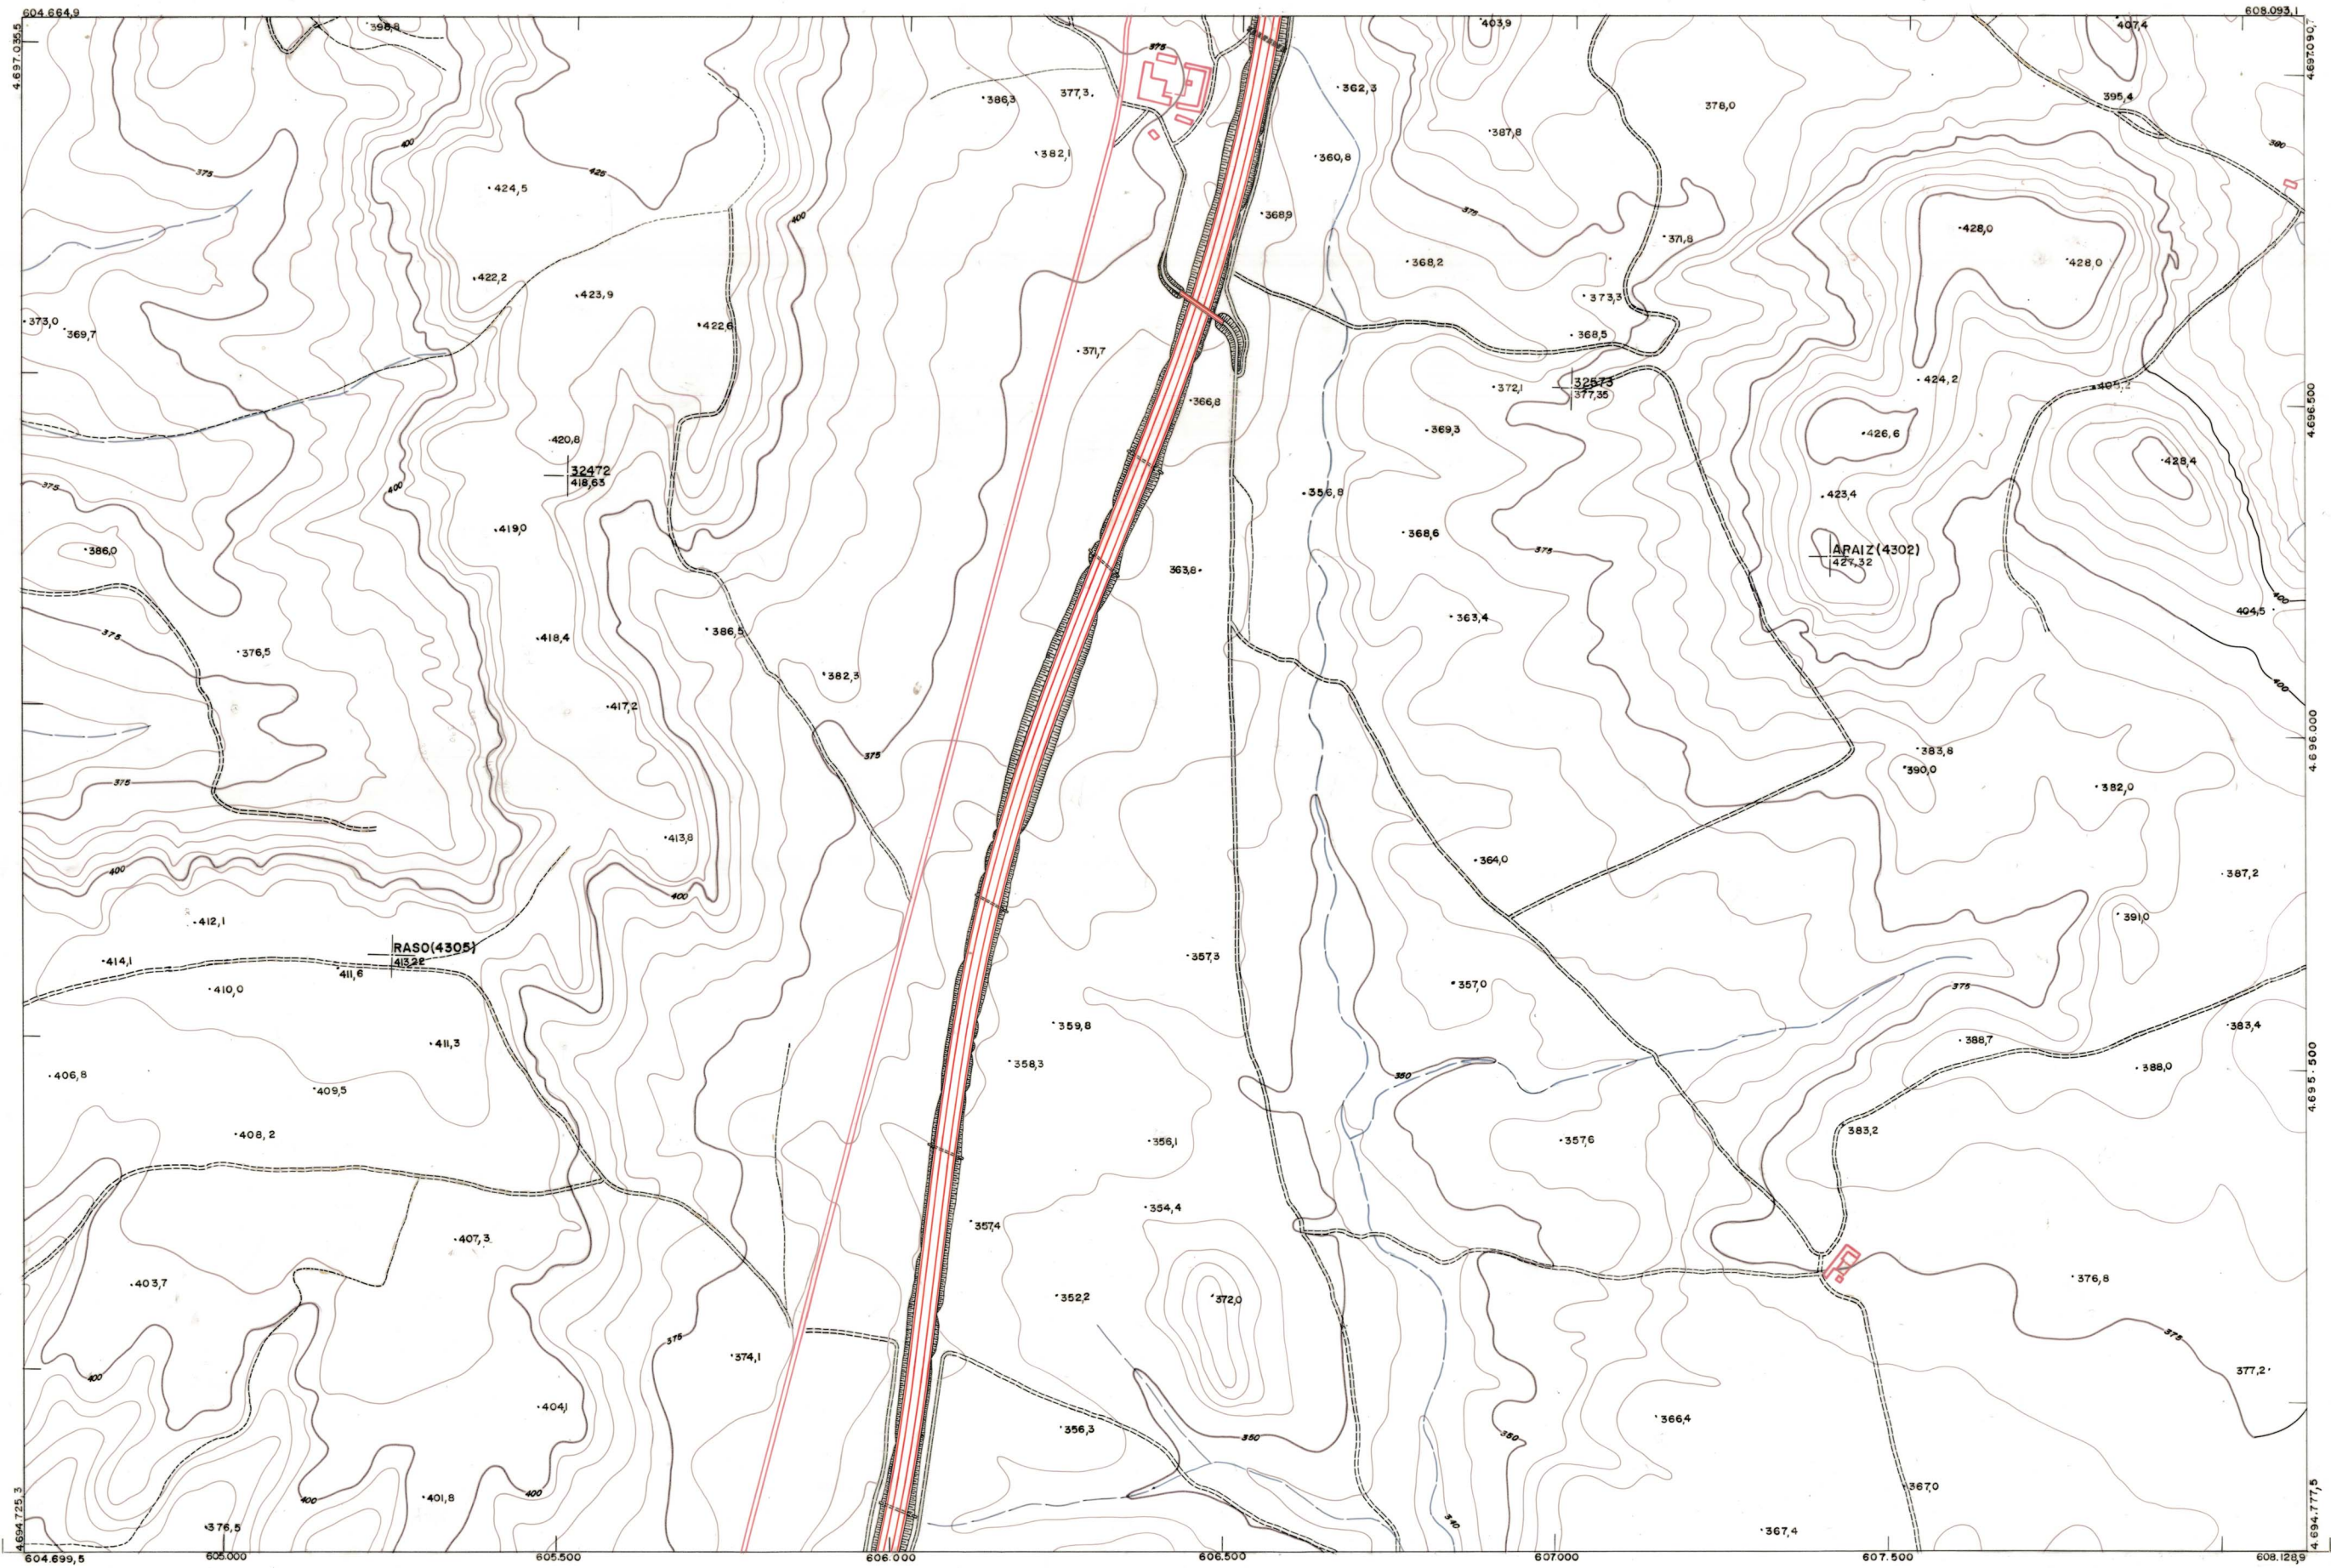

DIPUTACION  
FORAL  
DE  
NAVARRA

1:50.000	1:5.000
206	(5-4)

206(4-3)	206(4-4)	206(4-5)
206(5-3)	206(5-4)	206(5-5)
206(6-3)	206(6-4)	206(6-5)

**PLANO TOPOGRAFICO DE NAVARRA**  
 ESCALA 1:5.000  
 EQUIDISTANCIA 5 M.  
 PROYECCION U.T.M.  
 Altitudes referidas al nivel medio del mar en Alicante

Trabajos geodésicos efectuados por el I.G.C.  
 Volado, restituído y dibujado por T.F.A. S.A.  
 Trabajos complementarios y control: Dirección  
 de O. Públicas - S. Cartográfico de Navarra.

Fecha del vuelo 26-9-70  
 Fecha del plano

206 (5-4)

1:5.000	FECHA	COMPAÑIA	FECHA	COMPAÑIA	SALIDA	DESTINO	DEVOLUCION	SALIDA	DESTINO	DEVOLUCION	SECCION	TAMANO

206(5-4)

ESTABLECIMIENTOS LINEAL APARTADO DE BIRTONA