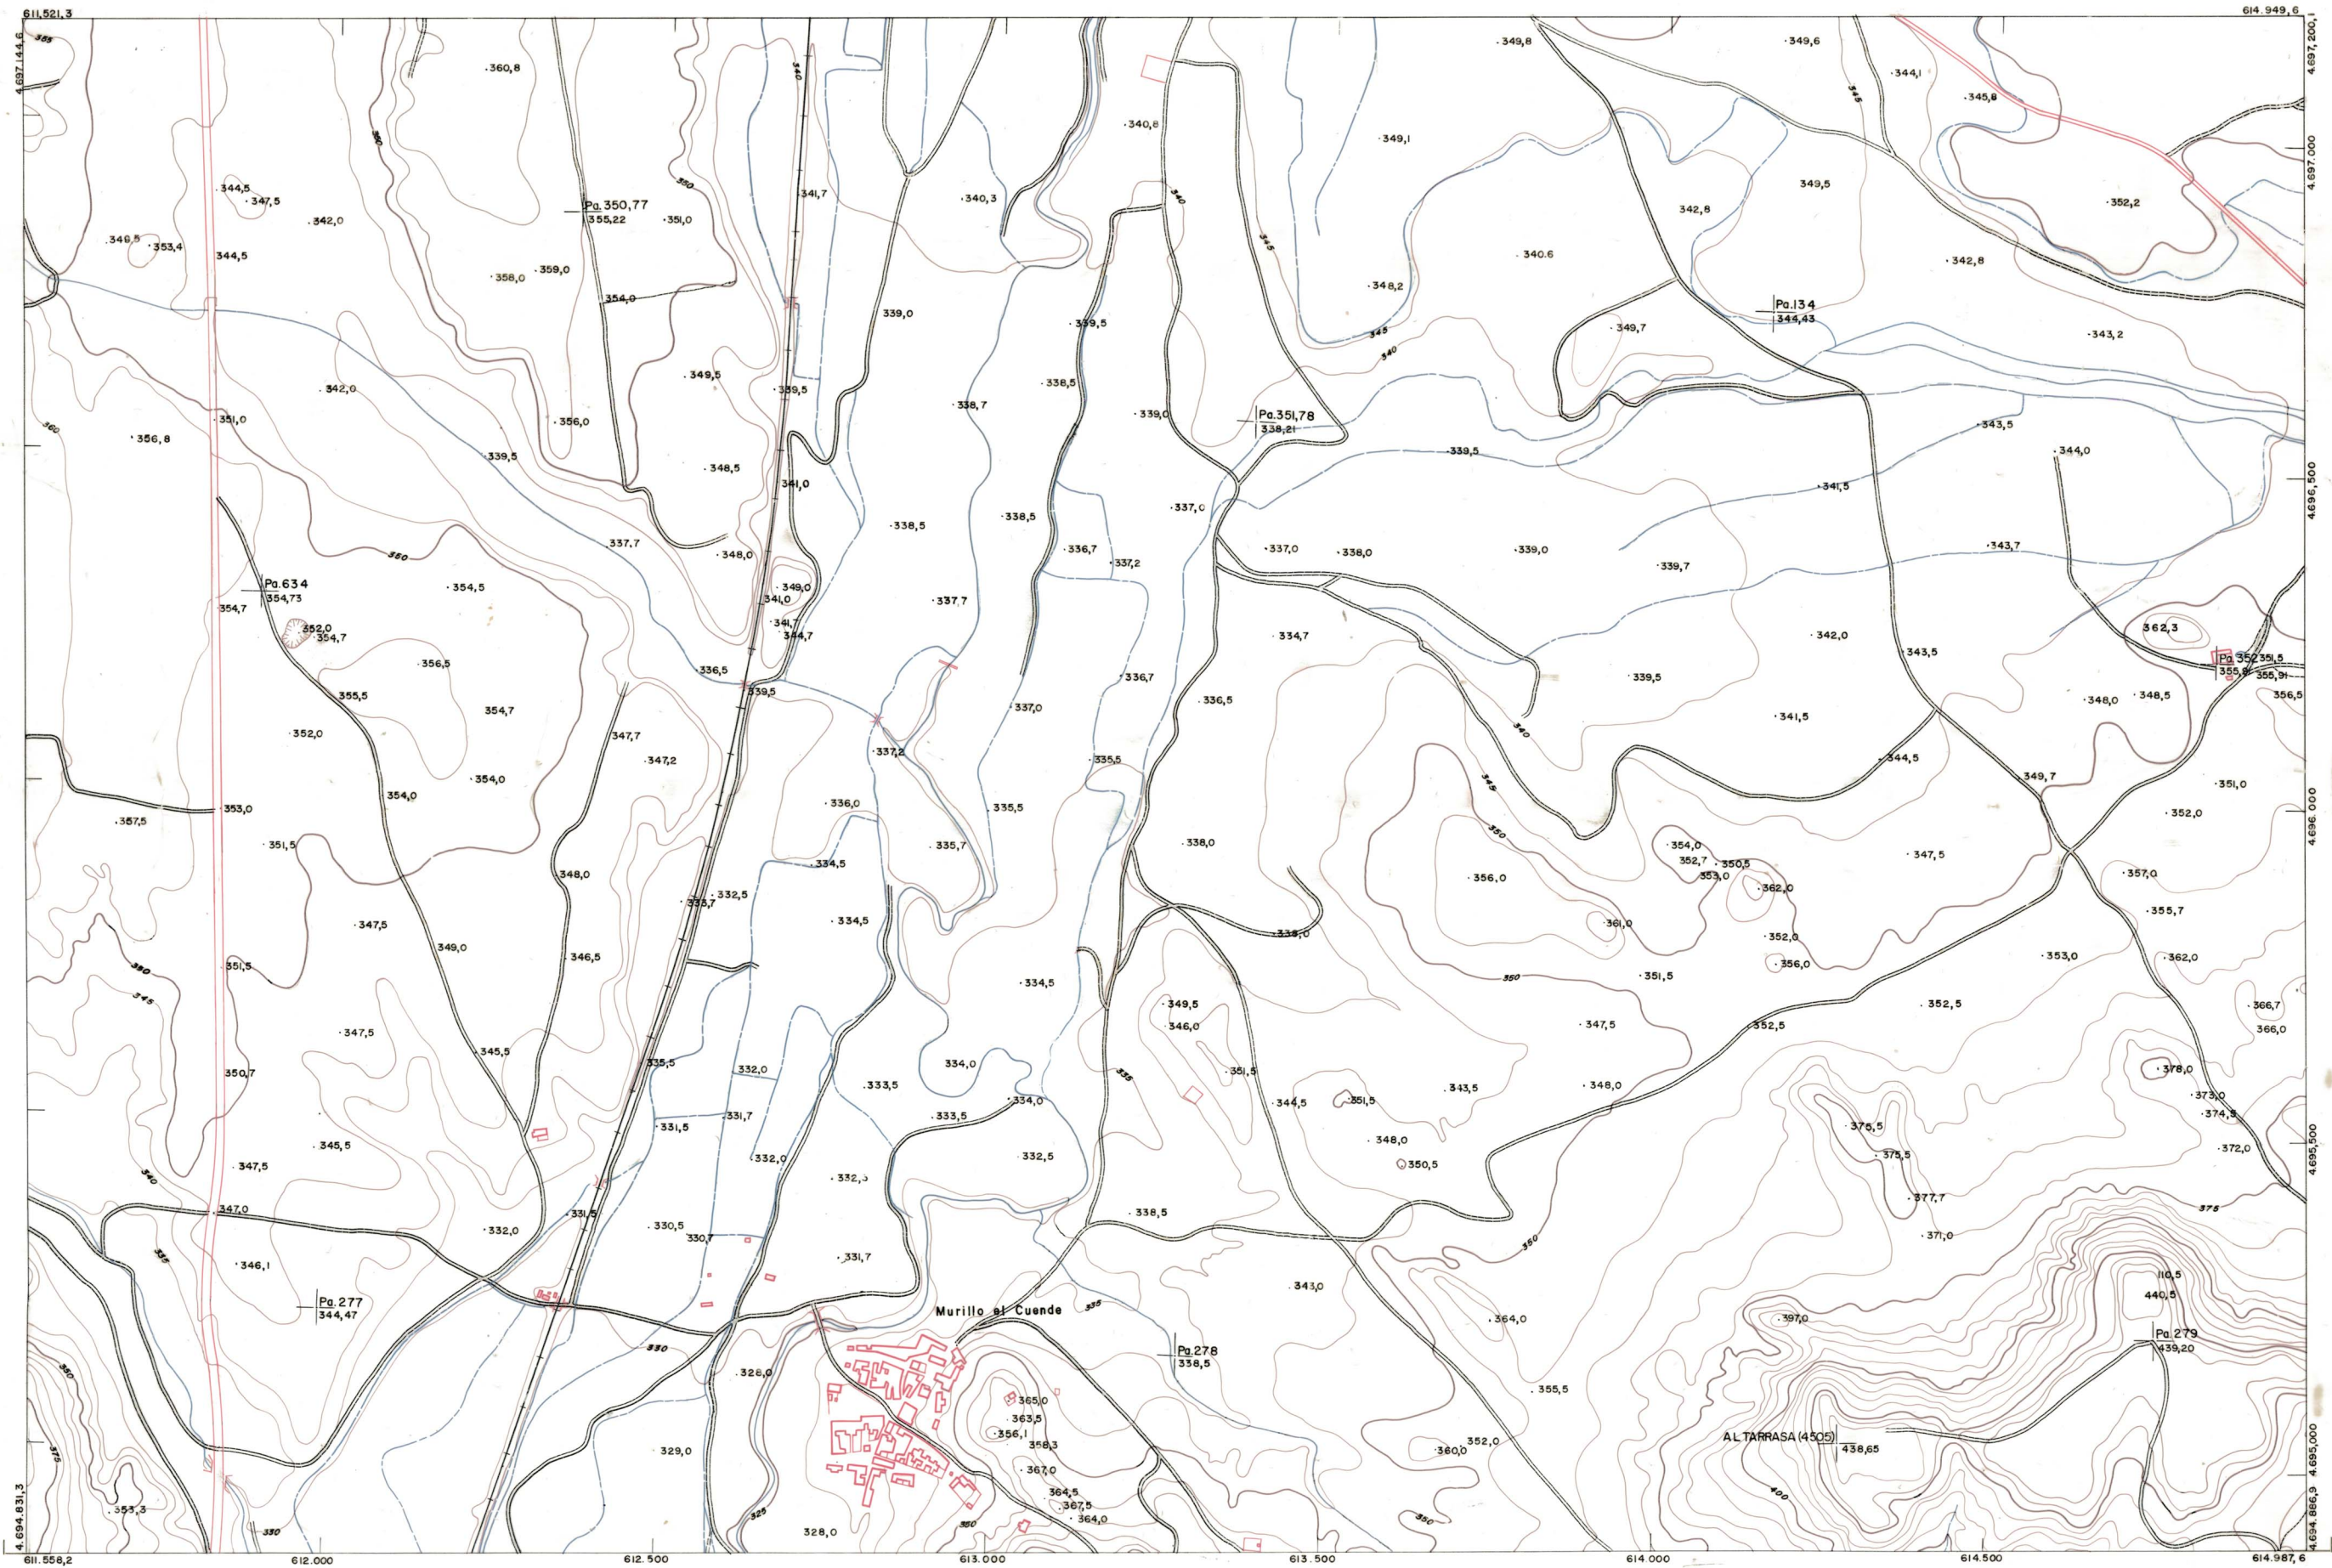

DIPUTACION
FORAL
DE
NAVARRA

1:50.000	1:5.000	
206	(5-6)	

206(4-5)	206(4-6)	206(4-7)
206(5-5)	206(5-6)	206(5-7)
206(6-5)	206(6-6)	206(6-7)

PLANO TOPOGRAFICO DE NAVARRA
ESCALA 1:5.000
EQUIDISTANCIA 5 M.
PROYECCION U.T.M.
Altitudes referidas al nivel medio del mar en Alicante

Trabajos geodésicos efectuados por el I.G.C.
Volado, restituído y dibujado por T.F.A. S.A.
Trabajos complementarios y control: Dirección
de O. Públicas - S. Cartográfico de Navarra.

Fecha del vuelo
26-9-70
Fecha del plano

206(5-6)

206(5-6)

FECHA	COPIAS	FECHA	COPIAS	SALIDA	DESTINO	DEVOLUCION	SALIDA	DESTINO	DEVOLUCION	SECCION	TAMANO

1:5.000

ESTABLECIMIENTOS LINEAL APARTADO B. GIRONA