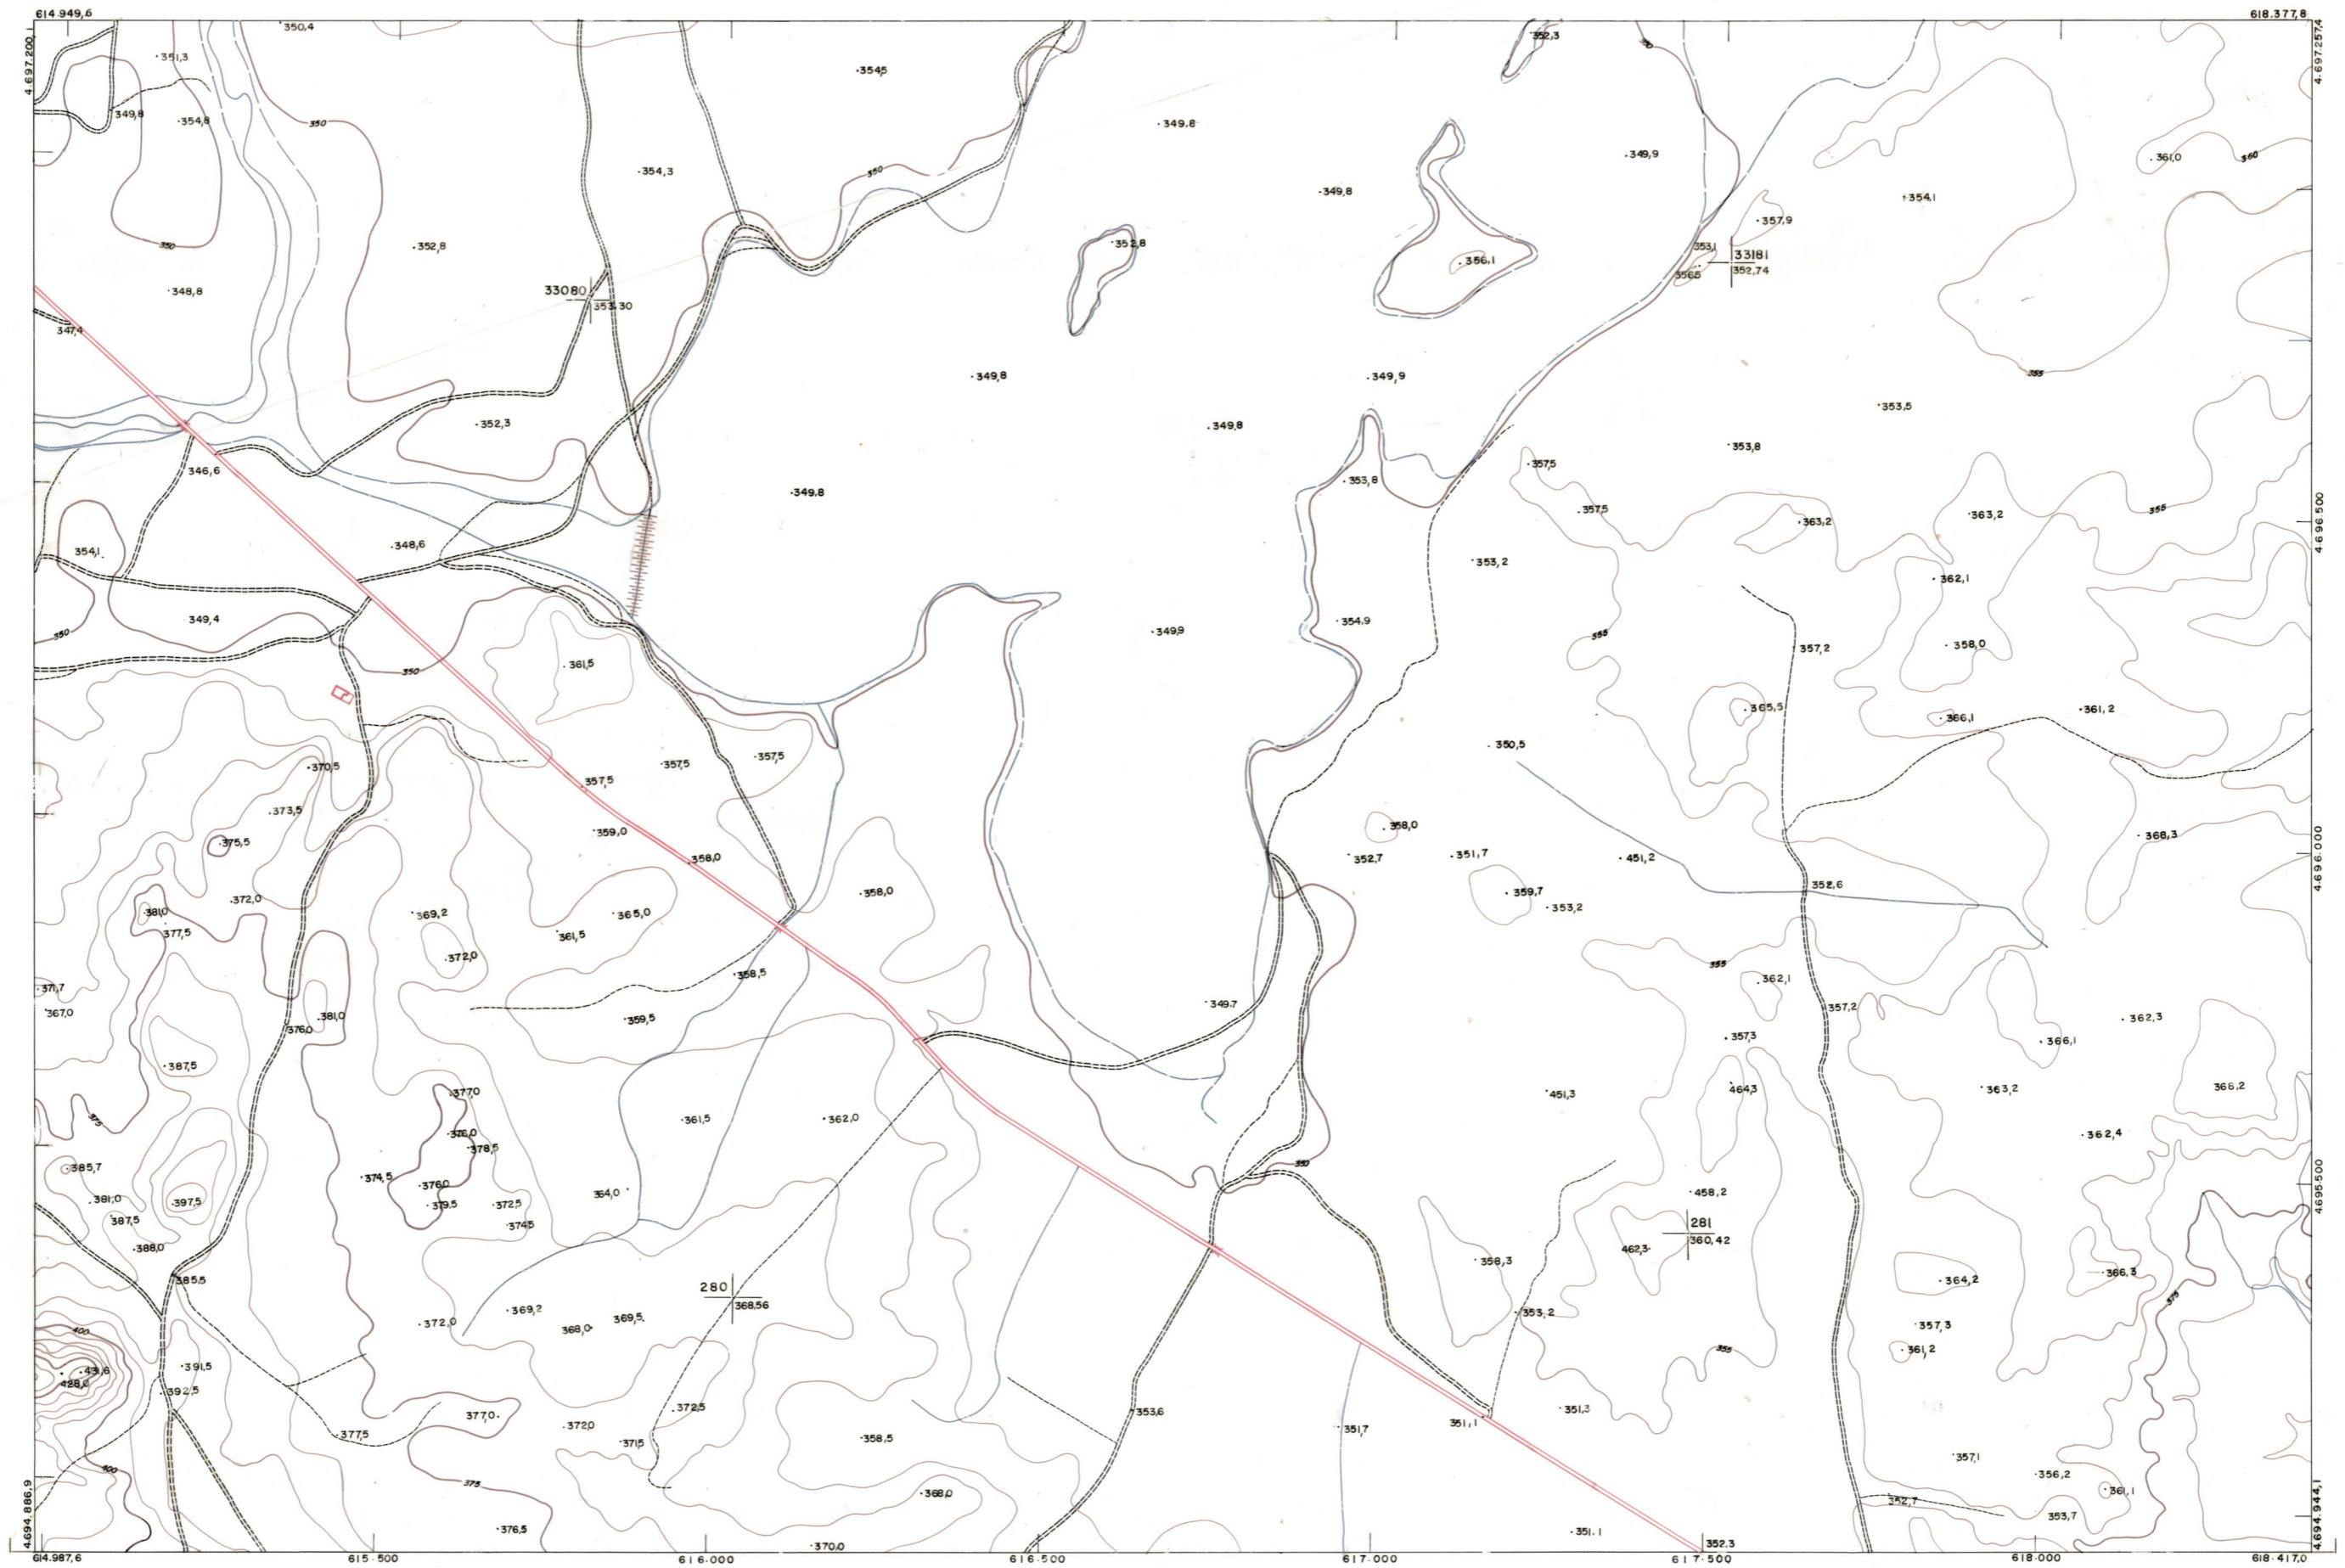

DIPUTACION
FORAL
DE
NAVARRA

1:50.000 1:5.000
206 (5 - 7)

206(4-6)	206(4-7)	206(4-8)
206(5-6)	206(5-7)	206(5-8)
206(6-6)	206(6-7)	206(6-8)

PLANO TOPOGRAFICO DE NAVARRA

ESCALA 1:5.000
EQUIDISTANCIA 5 M.
PROYECCION U.T.M.
Altitudes referida al nivel medio del mar en Alicante

Trabajos geodésicos efectuados por el I.G.C.
Volado, restituído y dibujado por T.F.A. S.A.
Trabajos complementarios y control: Dirección
de O. Públicas - S. Cartográfico de Navarra.

Fecha del vuelo
26 - 9 - 70
Fecha del plano

206 (5 - 7)

206 (5-7)		TAMANO	
		SECCION	
1:5.000	DEPOSICION		
	DISTINDO		
	SALIDA		
	COMAS		
	FECHA		
	COMAS		
	FECHA