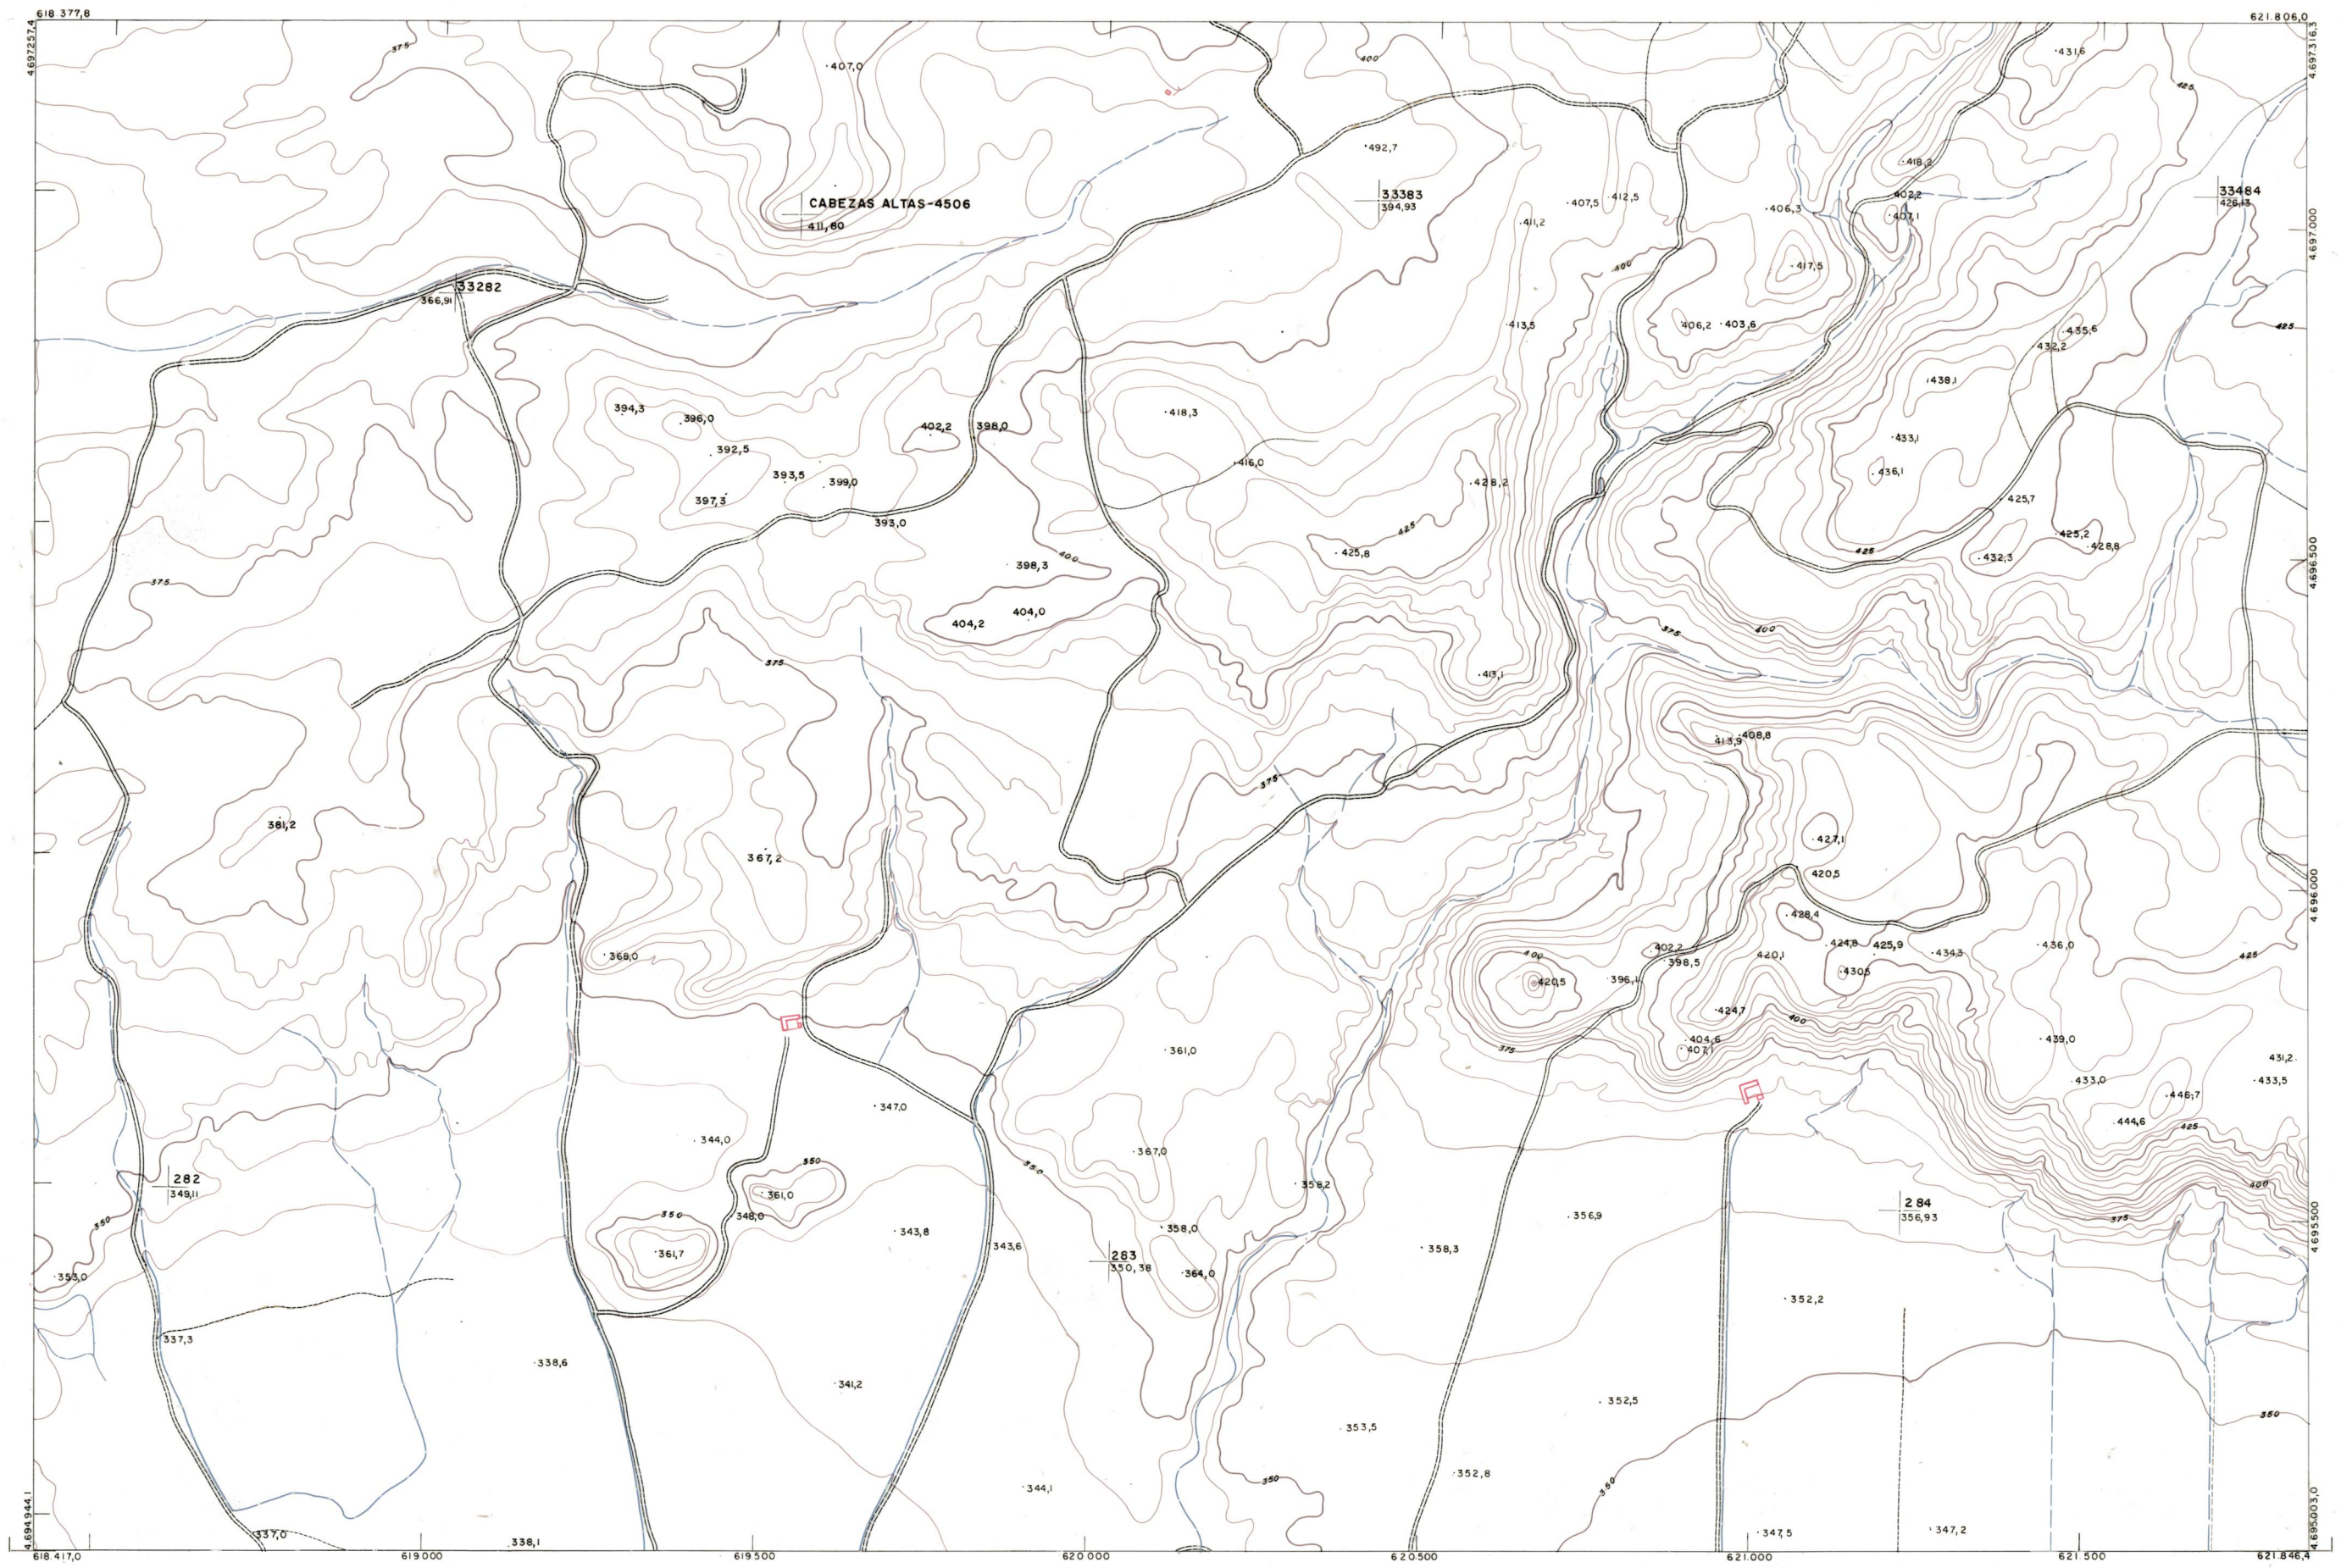

DIPUTACION
FORAL
DE
NAVARRA

1:50.000	1:5.000	
206	(5 8)	

206(4-7)	206(4-8)	207(4-1)
206(5-7)	206(5-8)	207(5-1)
206(6-7)	206(6-8)	207(6-1)

1:5.000		206(5-8)		TAMANO	
FECHA	COMPAÑIA	FECHA	COMPAÑIA	SALIDA	DESTINO
DEVOLUCION	DEVOLUCION	DEVOLUCION	DEVOLUCION	DEVOLUCION	DEVOLUCION
ESTABLECIMIENTOS LINEAL, APARTADO DE CIRCUITO					

PLANO TOPOGRAFICO DE NAVARRA

ESCALA 1:5.000	Trabajos geodésicos efectuados por el I.G.C.	Fecha del vuelo 26 - 9 - 70
EQUIDISTANCIA 5 M	Volado, restituído y dibujado por T.F.A. S.A.	Fecha del plano
PROYECCION U.T.M.	Trabajos complementarios y control: Dirección de O. Públicas - S. Cartográfico de Navarra.	
Altitudes referidas al nivel medio del mar en Alicante		