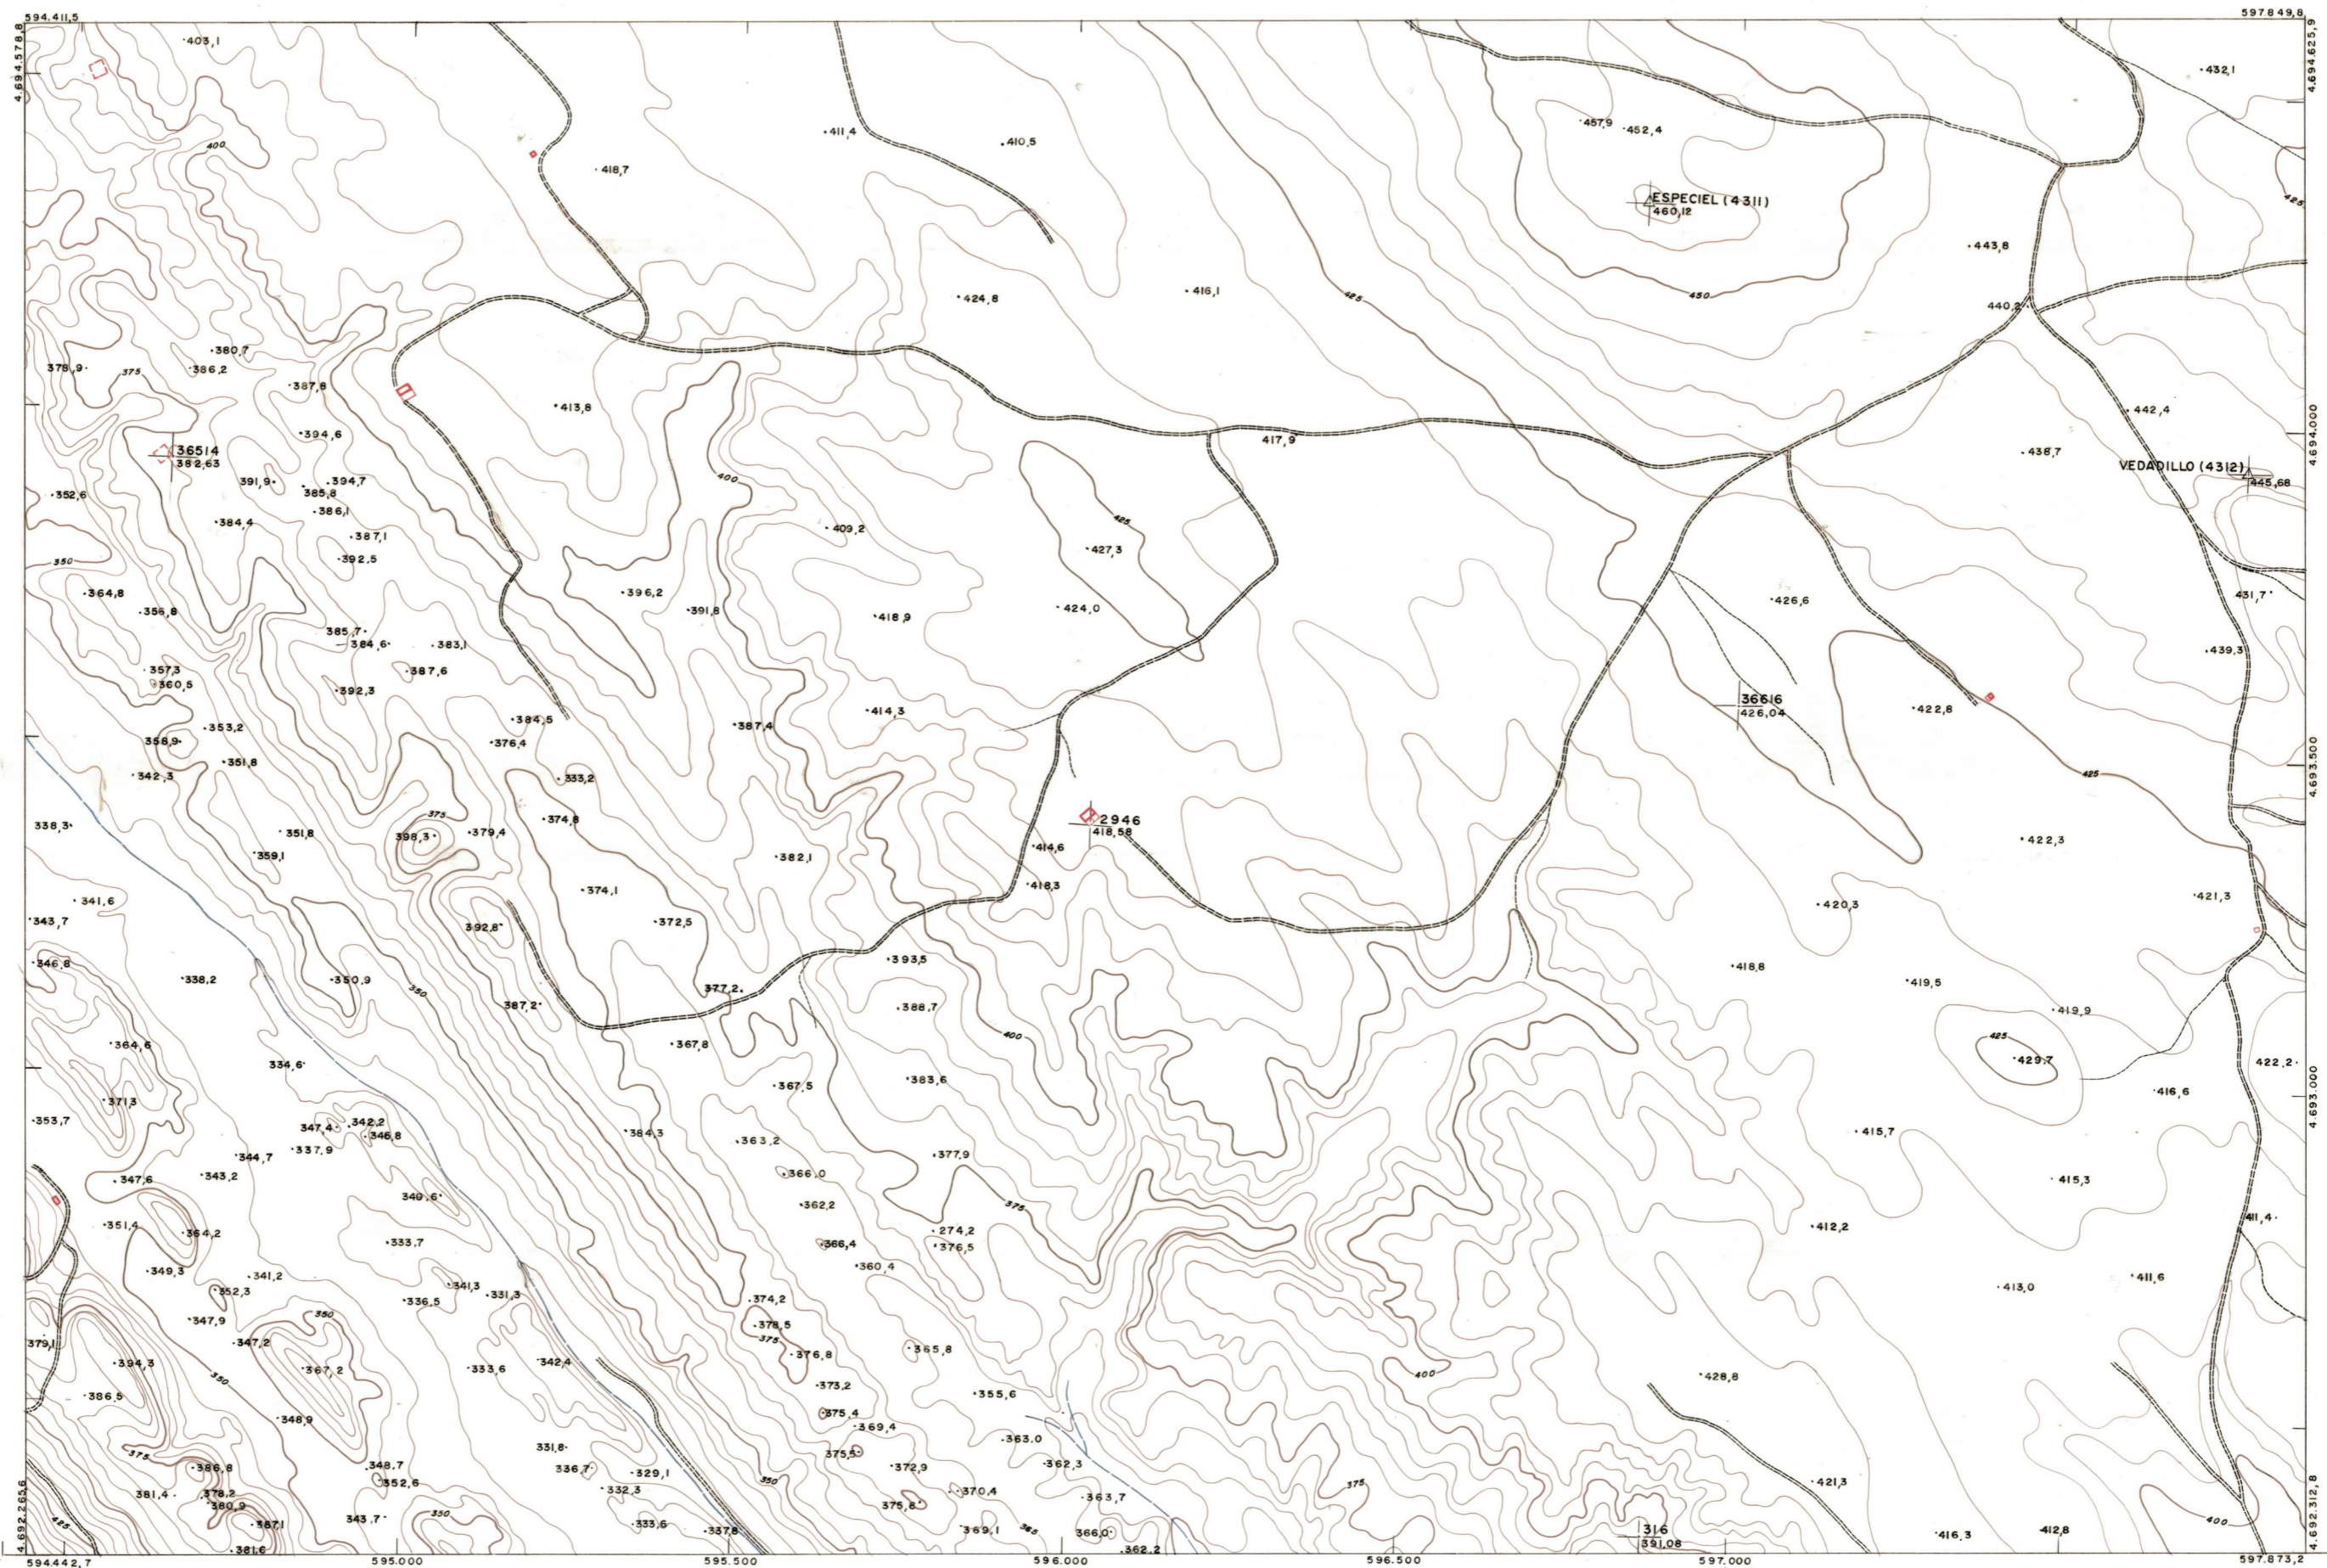

DIPUTACION
FORAL
DE
NAVARRA

1:50.000 1:5.000
206 (6-1) *206-6-1*

205(5-8)	206(5-1)	206(5-2)
205(6-8)	206(6-1)	206(6-2)
205(7-8)	206(7-1)	206(7-2)

<i>206 (6-1)</i>		SECCION	TAMANO
		DEVOLUCION	
		DESTINO	
		SALIDA	
		DEVOLUCION	
		DESTINO	
		SALIDA	
		COMPAÑIA	
		FECHA	
		COMPAÑIA	
<i>1:5.000</i>		FECHA	

PLANO TOPOGRAFICO DE NAVARRA ESCALA 1:5.000 EQUIDISTANCIA 5 M PROYECCION U.T.M. Altitudes referidas al nivel medio del mar en Alicante	Trabajos geodésicos efectuados por el I.G.C. Volado, restituído y dibujado por T.F.A.S.A. Trabajos complementarios y control: Dirección de O. Públicas - S. Cartográfico de Navarra.	Fecha del vuelo 26 - 9 - 70 Fecha del plano
---	---	--

206 (6-1)