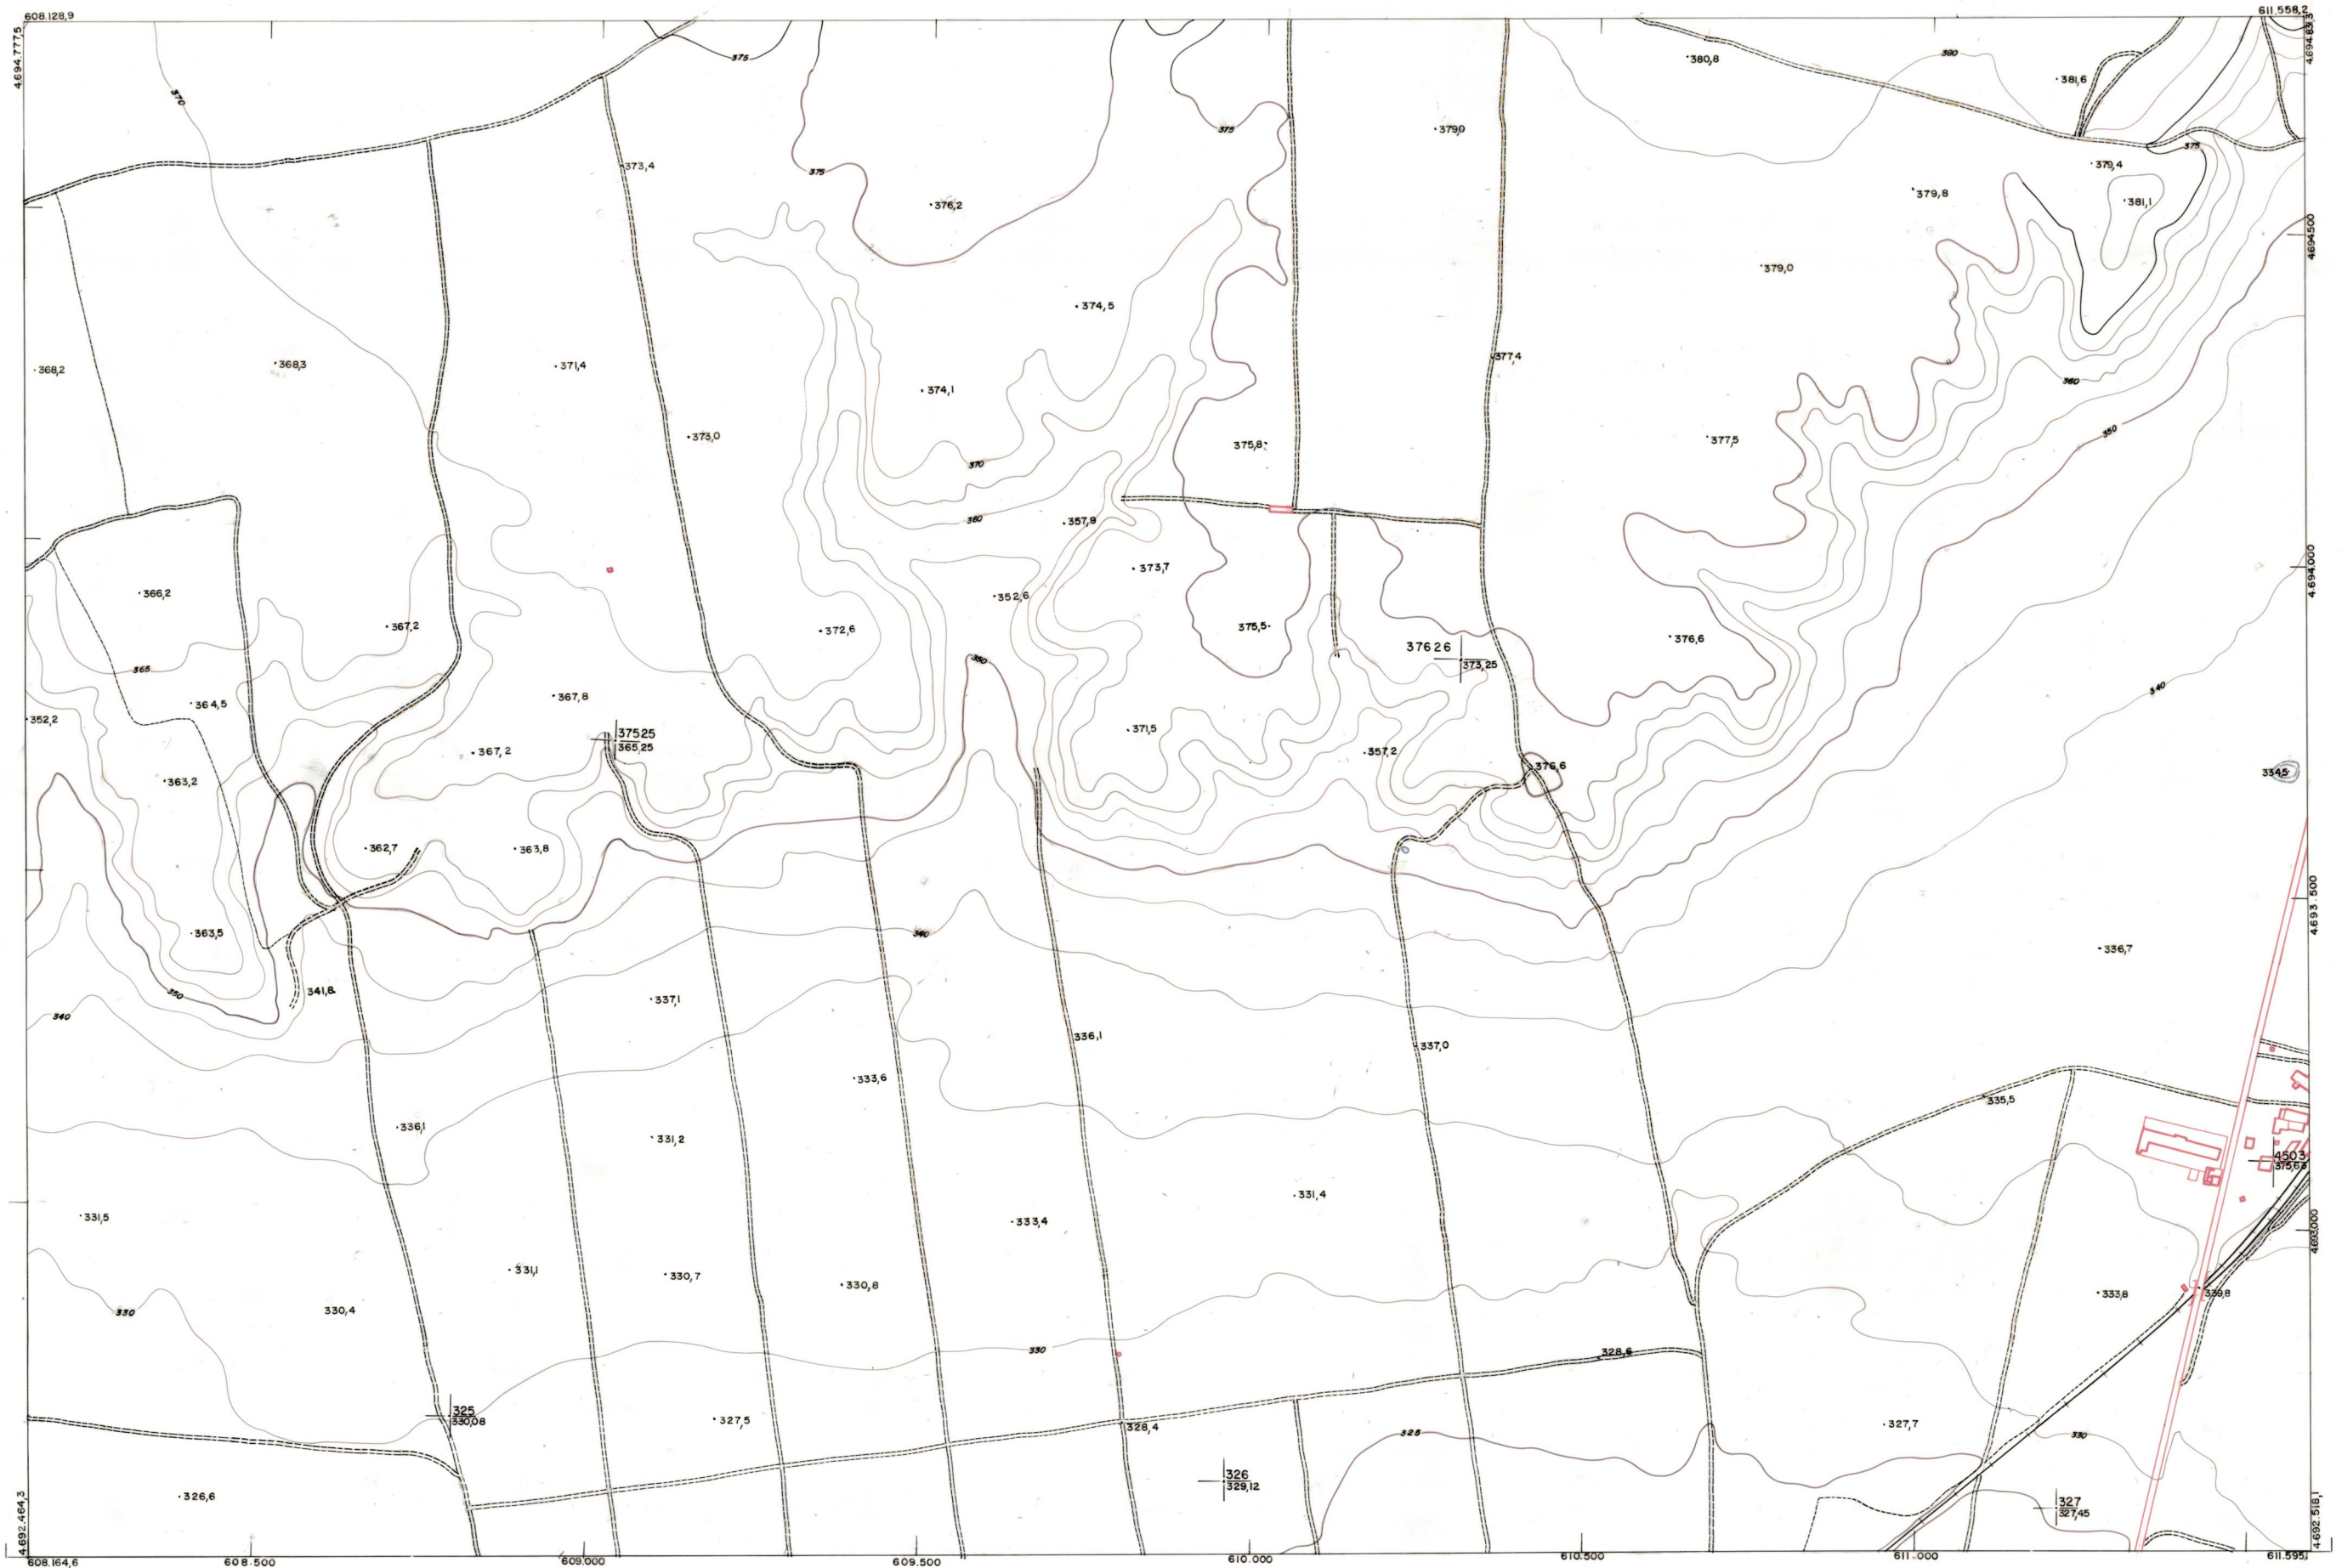

DIPUTACION
FORAL
DE
NAVARRA

206(5-4)	206(5-5)	206(5-6)
206(6-4)	206(6-5)	206(6-6)
206(7-4)	206(7-5)	206(7-6)

1:50.000	1:5.000
206	(6-5)

1:5.000		206(6-5)	
FECHA	COPIAS	FECHA	COPIAS
FECHA	COPIAS	FECHA	COPIAS
FECHA	COPIAS	FECHA	COPIAS
FECHA	COPIAS	FECHA	COPIAS
FECHA	COPIAS	FECHA	COPIAS
FECHA	COPIAS	FECHA	COPIAS
FECHA	COPIAS	FECHA	COPIAS
FECHA	COPIAS	FECHA	COPIAS
FECHA	COPIAS	FECHA	COPIAS
FECHA	COPIAS	FECHA	COPIAS
FECHA	COPIAS	FECHA	COPIAS

PLANO TOPOGRAFICO DE NAVARRA	Trabajos geodésicos efectuados por el I.G.C.	Fecha del vuelo
ESCALA 1:5.000	Volado, restituido y dibujado por T.F.A., S.A.	26-9-70
EQUIDISTANCIA 5 M.	Trabajos complementarios y control: Dirección	Fecha del plano
PROYECCION U.T.M.	de O. Públicos - S. Cartográfico de Navarra.	
Altitudes referidas al nivel medio del mar en Alicante		