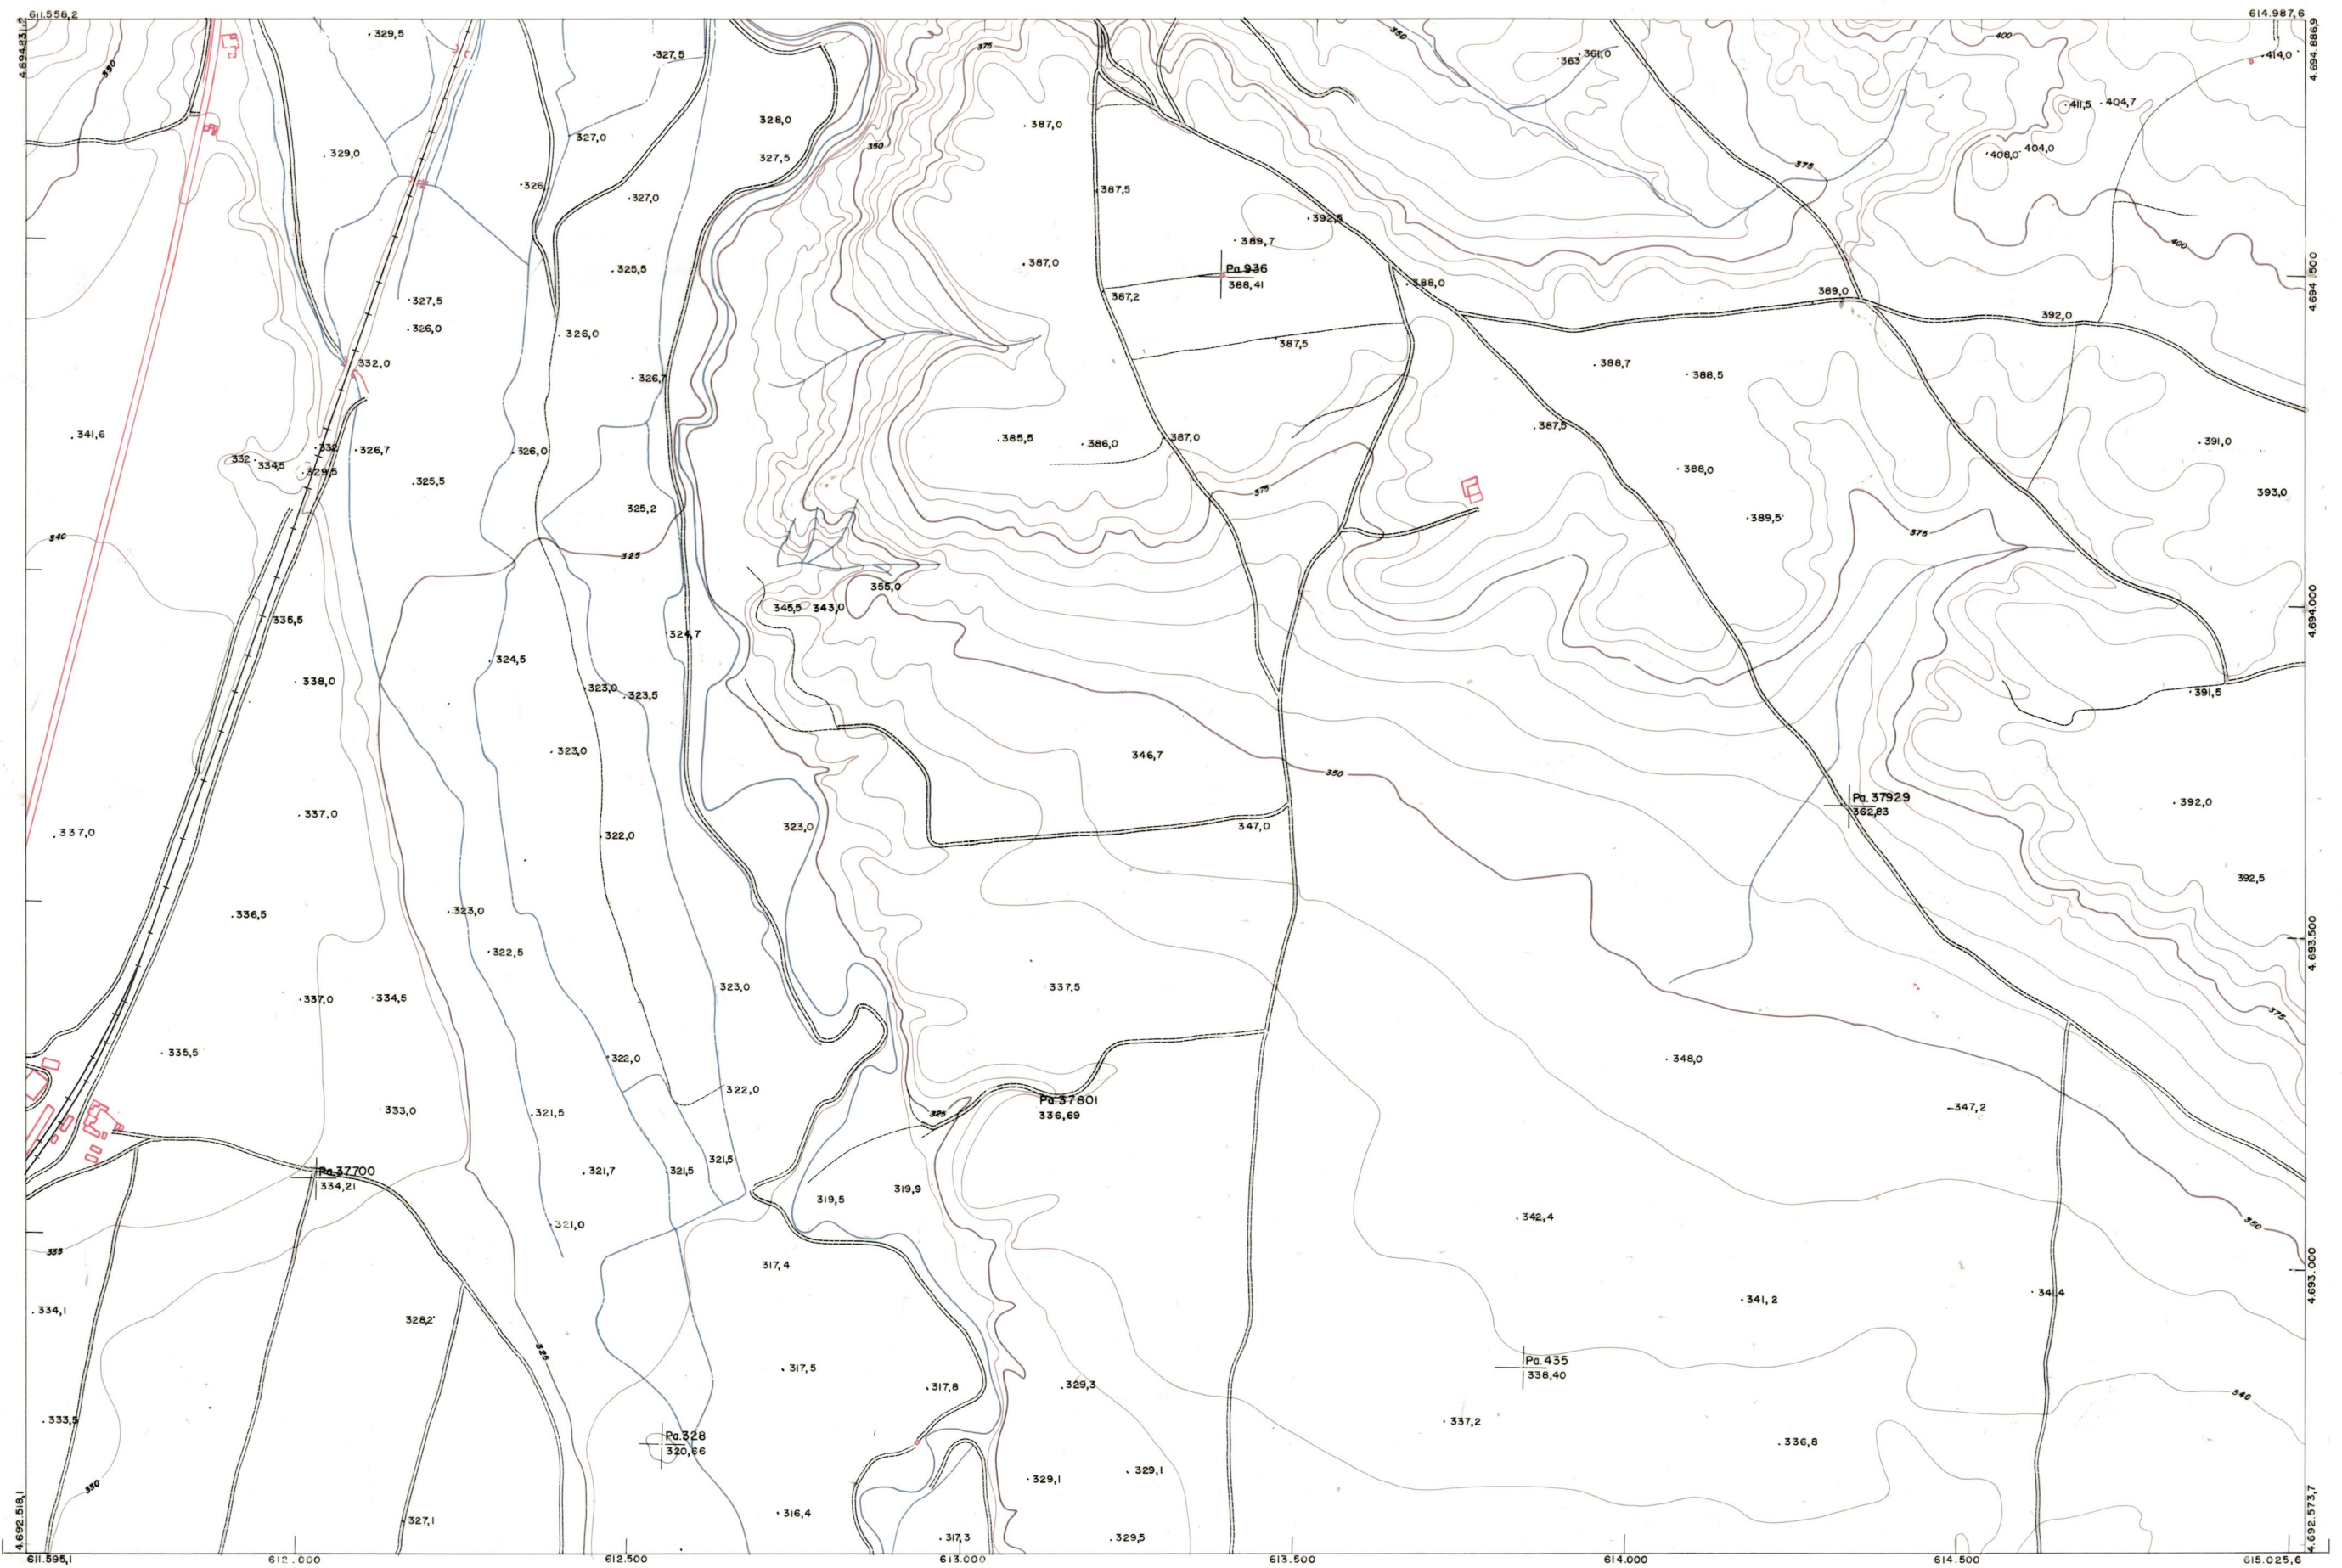

DIPUTACION
FORAL
DE
NAVARRA

1:50.000	1:5.000	
206	(6-6)	

206(5-5)	206(5-6)	206(5-7)
206(6-5)	206(6-6)	206(6-7)
206(7-5)	206(7-6)	206(7-7)

206(6-6)		TAMANO		SECCION	
1:5.000		DEVOLUCION		DESTINO	
		SALIDA		SALIDA	
		FECHA		FECHA	
		COPIAS		COPIAS	

<p>PLANO TOPOGRAFICO DE NAVARRA</p> <p>ESCALA 1:5.000</p> <p>EQUIDISTANCIA 5 M.</p> <p>PROYECCION U.T.M.</p> <p>Altitudes referidas al nivel medio del mar en Alicante</p>	<p>Trabajos geodésicos efectuados por el I.G.C.</p> <p>Volado, restituído y dibujado por T.F.A. S.A.</p> <p>Trabajos complementarios y control: Dirección de O. Públicos - S. Cartográfico de Navarra.</p>	<p>Fecha del vuelo 26-9-70</p> <p>Fecha del plano</p>
--	--	---