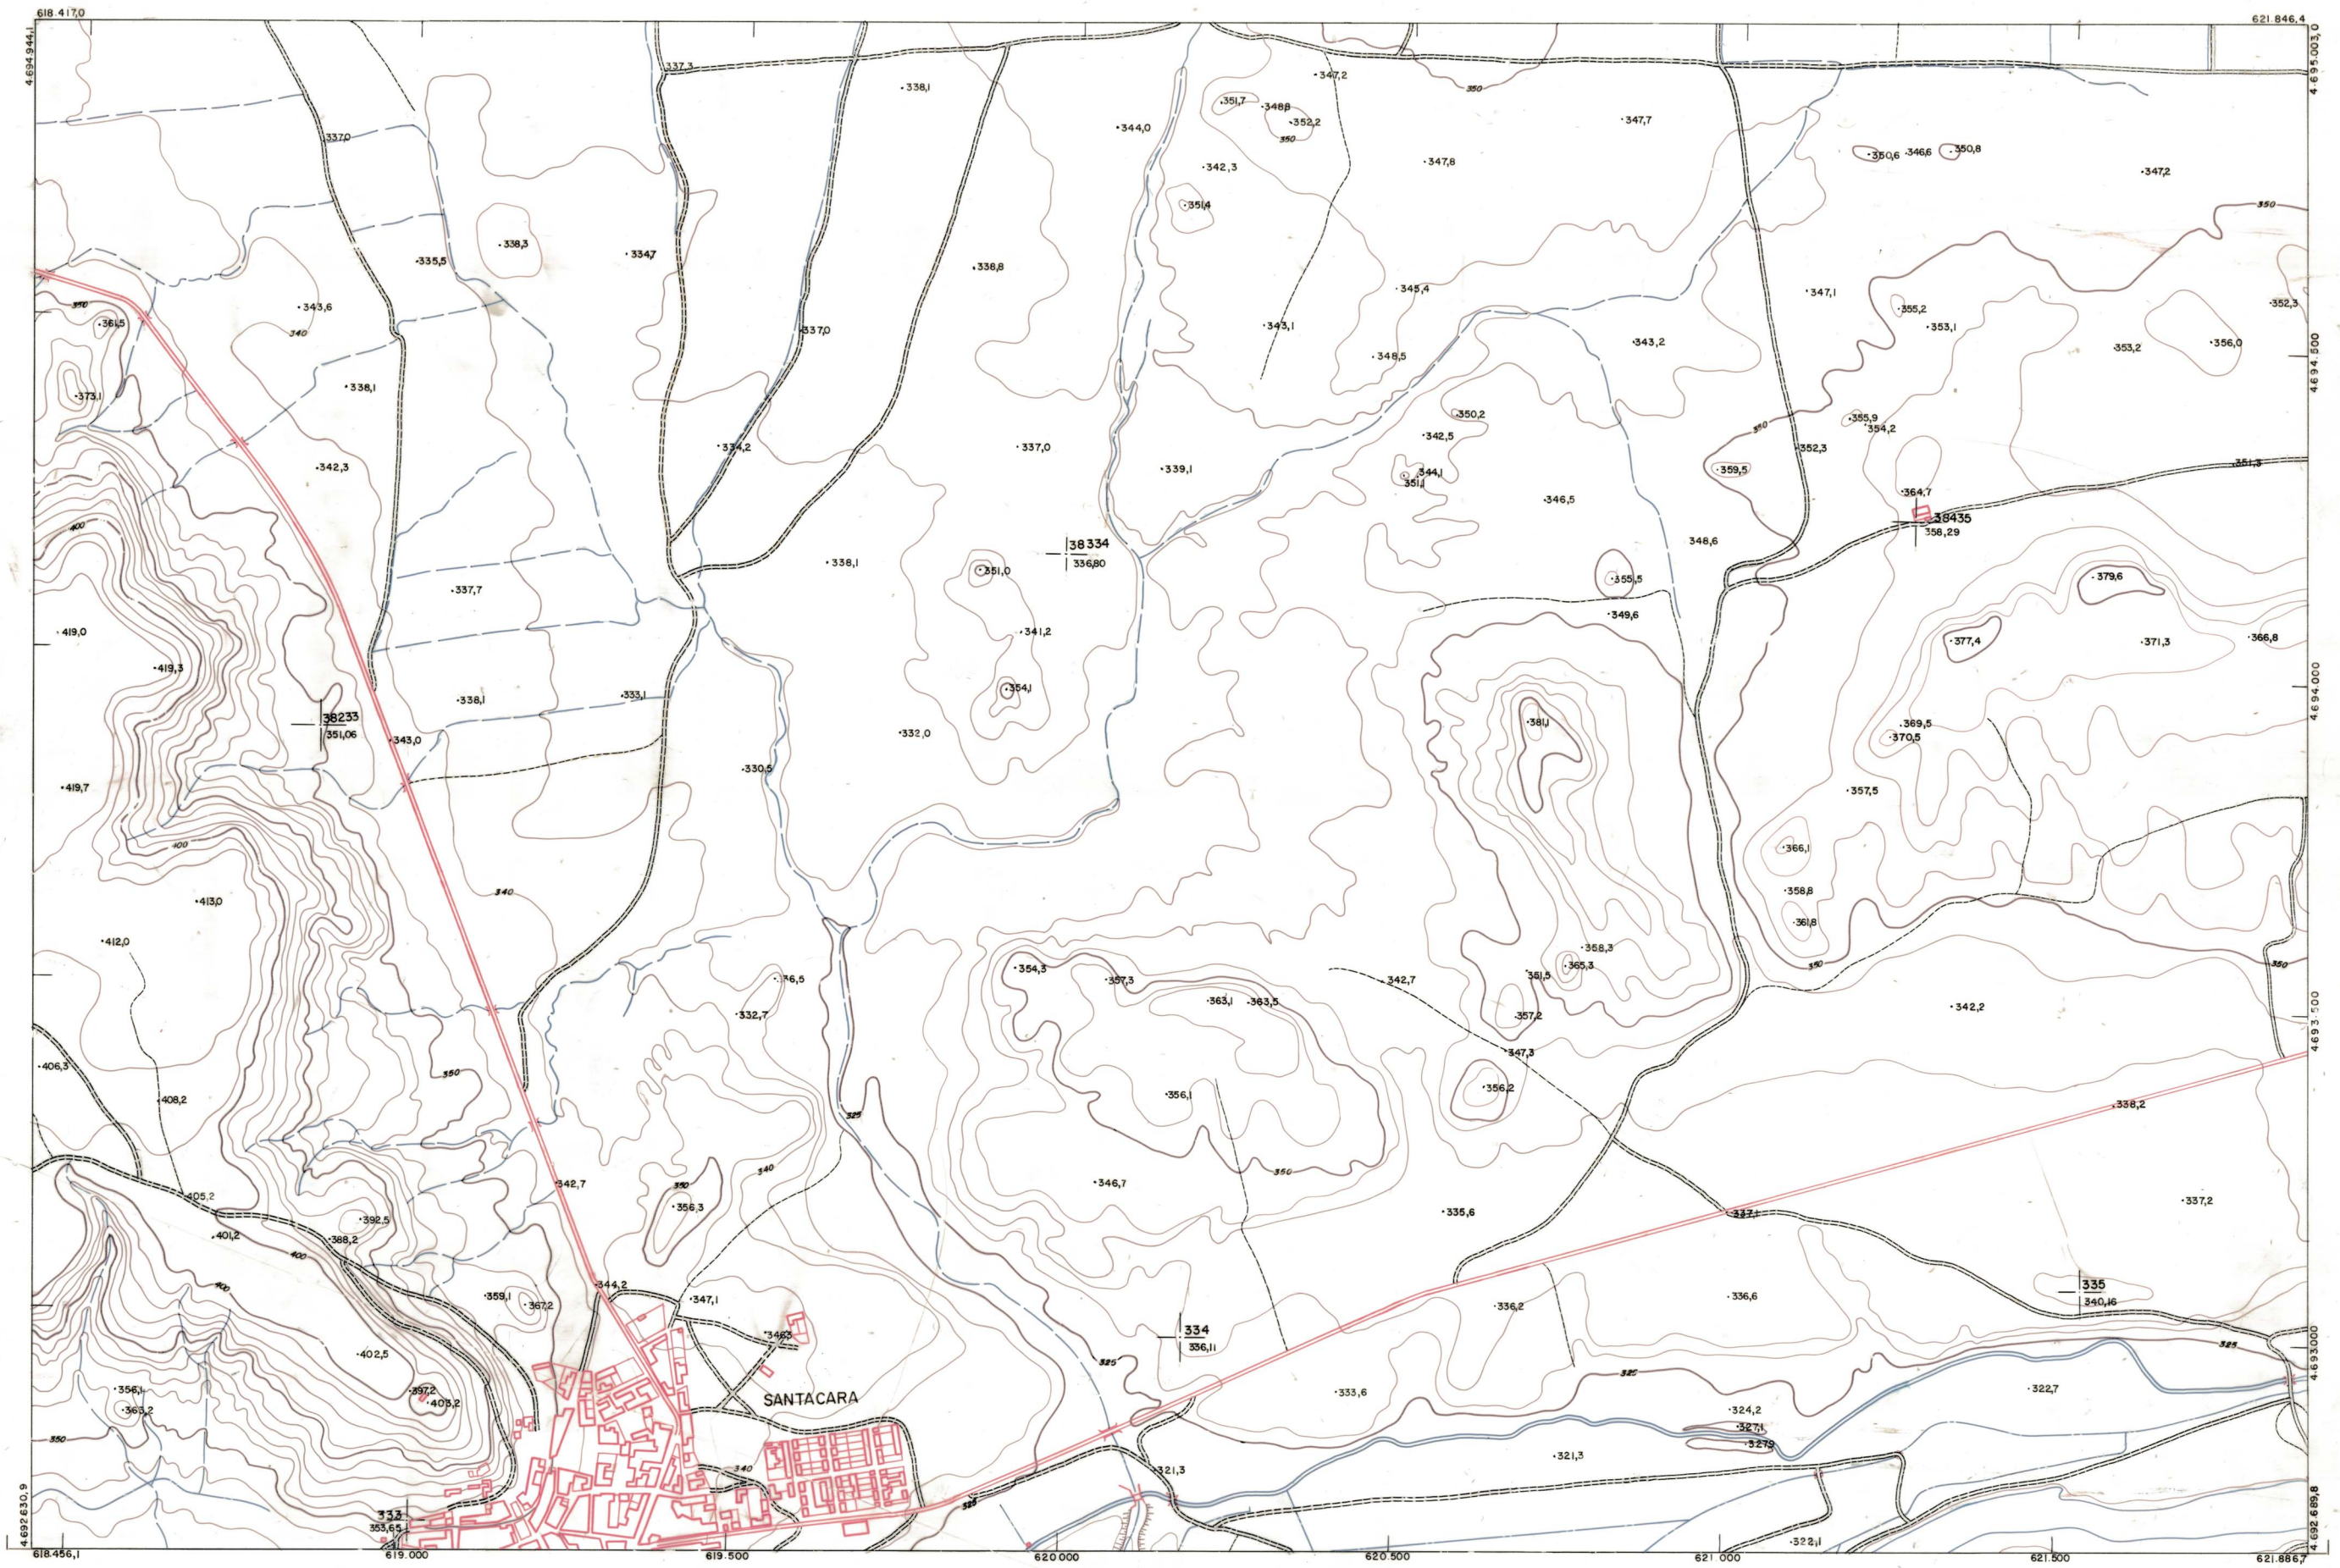

DIPUTACION
FORAL
DE
NAVARRA

1:50.000 1:5.000
206 (6-8)

206(5-7)	206(5-8)	207(5-1)
206(6-7)	206(6-8)	207(6-1)
206(7-7)	206(7-8)	207(7-1)

206(6-8)		TAMARO	
		SECCION	
1:5.000	DEVOLUC		
	DESTINO		
	SALIDA		
	DEVOLUC		
	DESTINO		
	SALIDA		
	COPIAS		
	FECHA		
	COPIAS		
	FECHA		

PLANO TOPOGRAFICO DE NAVARRA ESCALA 1:5.000 EQUIDISTANCIA 5 M. PROYECCION U.T.M. Altitudes referida al nivel medio del mar en Alicante		Trabajos geodésicos efectuados por el I.G.C. Volado, restituido y dibujado por T.F.A. S.A. Trabajos complementarios y control: Dirección de O. Públicas - S. Cartográfico de Navarra.	Fecha del vuelo 26 - 9 - 70 Fecha del plano
---	--	--	---

206 (6 - 8)