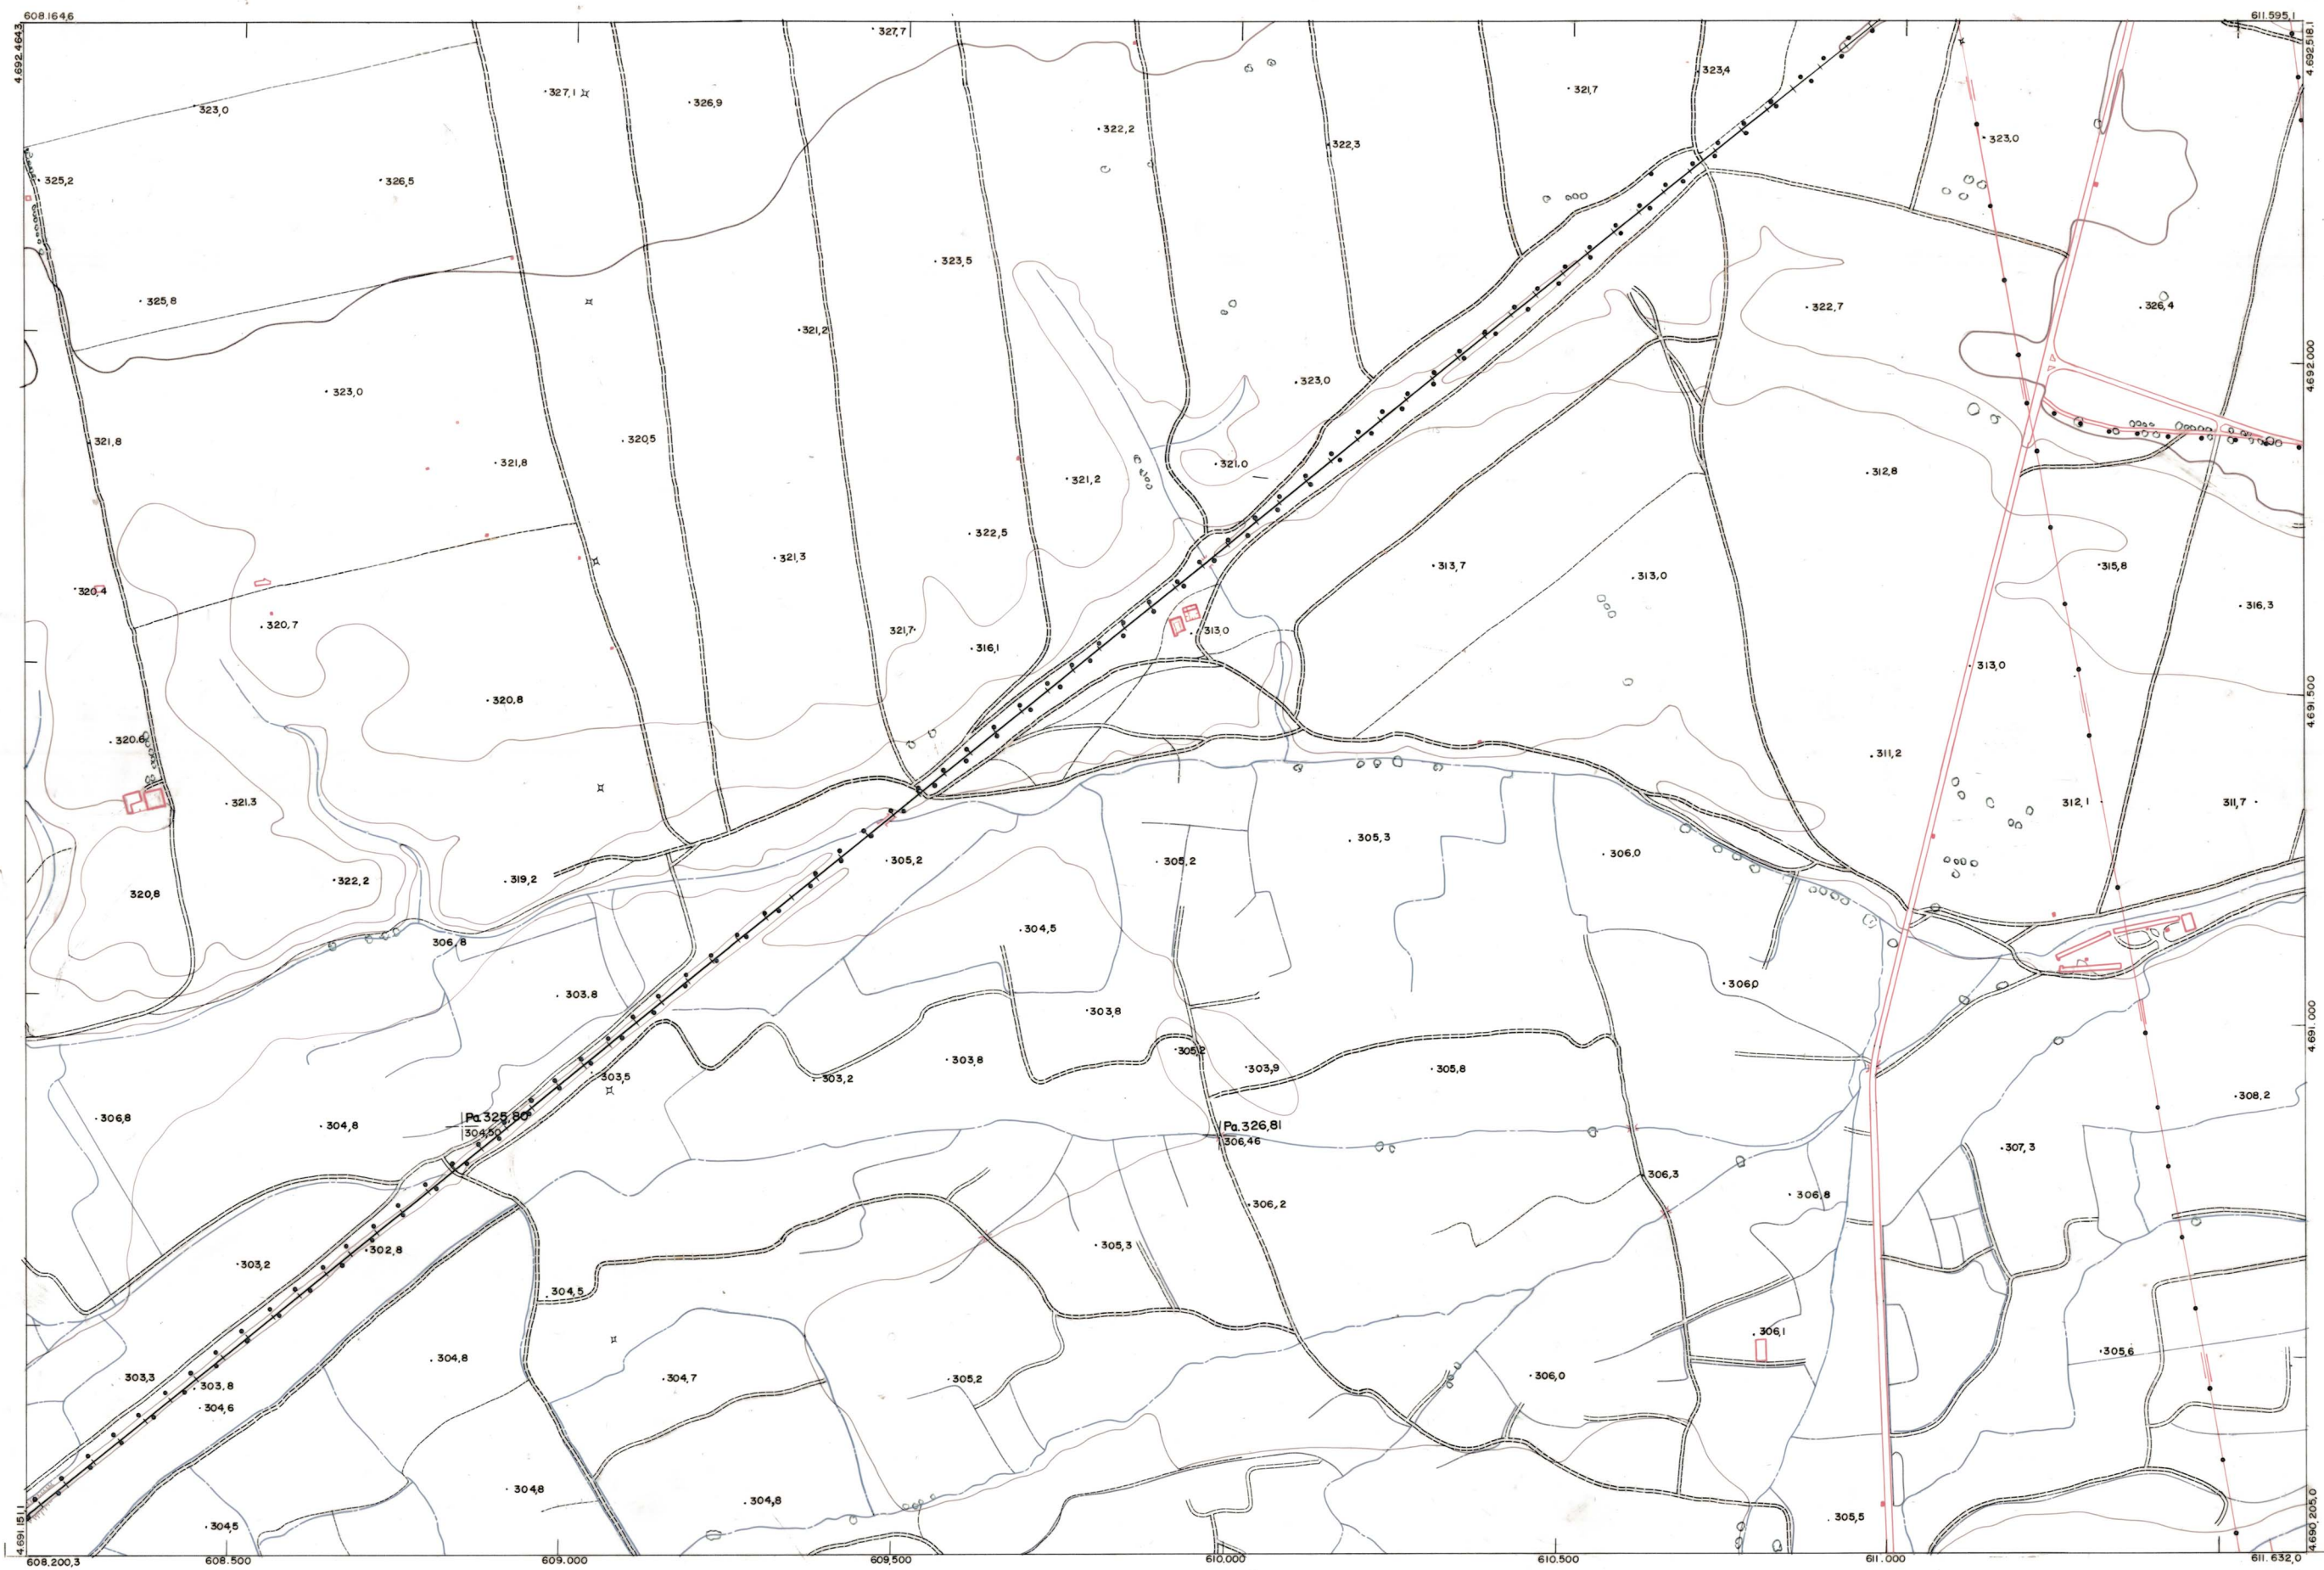

DIPUTACION
FORAL
DE
NAVARRA

1:50.000	1:5.000	
206	(7-5)	

206(6-4)	206(6-5)	206(6-6)
206(7-4)	206(7-5)	206(7-6)
206(8-4)	206(8-5)	206(8-6)

PLANO TOPOGRAFICO DE NAVARRA

ESCALA 1:5.000
EQUIDISTANCIA 5 M.
PROYECCION U.T.M.

Altitudes referidas al nivel medio del mar en Alicante

Trabajos geodésicos efectuados por el I.G.C.
Volado, restituído y dibujado por T.F.A. S.A.
Trabajos complementarios y control: Dirección
de O. Públicas - S. Cartográfico de Navarra.

Fecha del vuelo

26 - 9 - 70

Fecha del plano

206 (7-5)

206 (7-5)

FECHA	COMPAÑIA	FECHA	COMPAÑIA	SALIDA	DESTINO	DEVOLUCION	SALIDA	DESTINO	DEVOLUCION	SECCION	TAMARO

1:5.000

ESTABLECIMIENTOS LINEAL - APARTADO 86 ORDINA