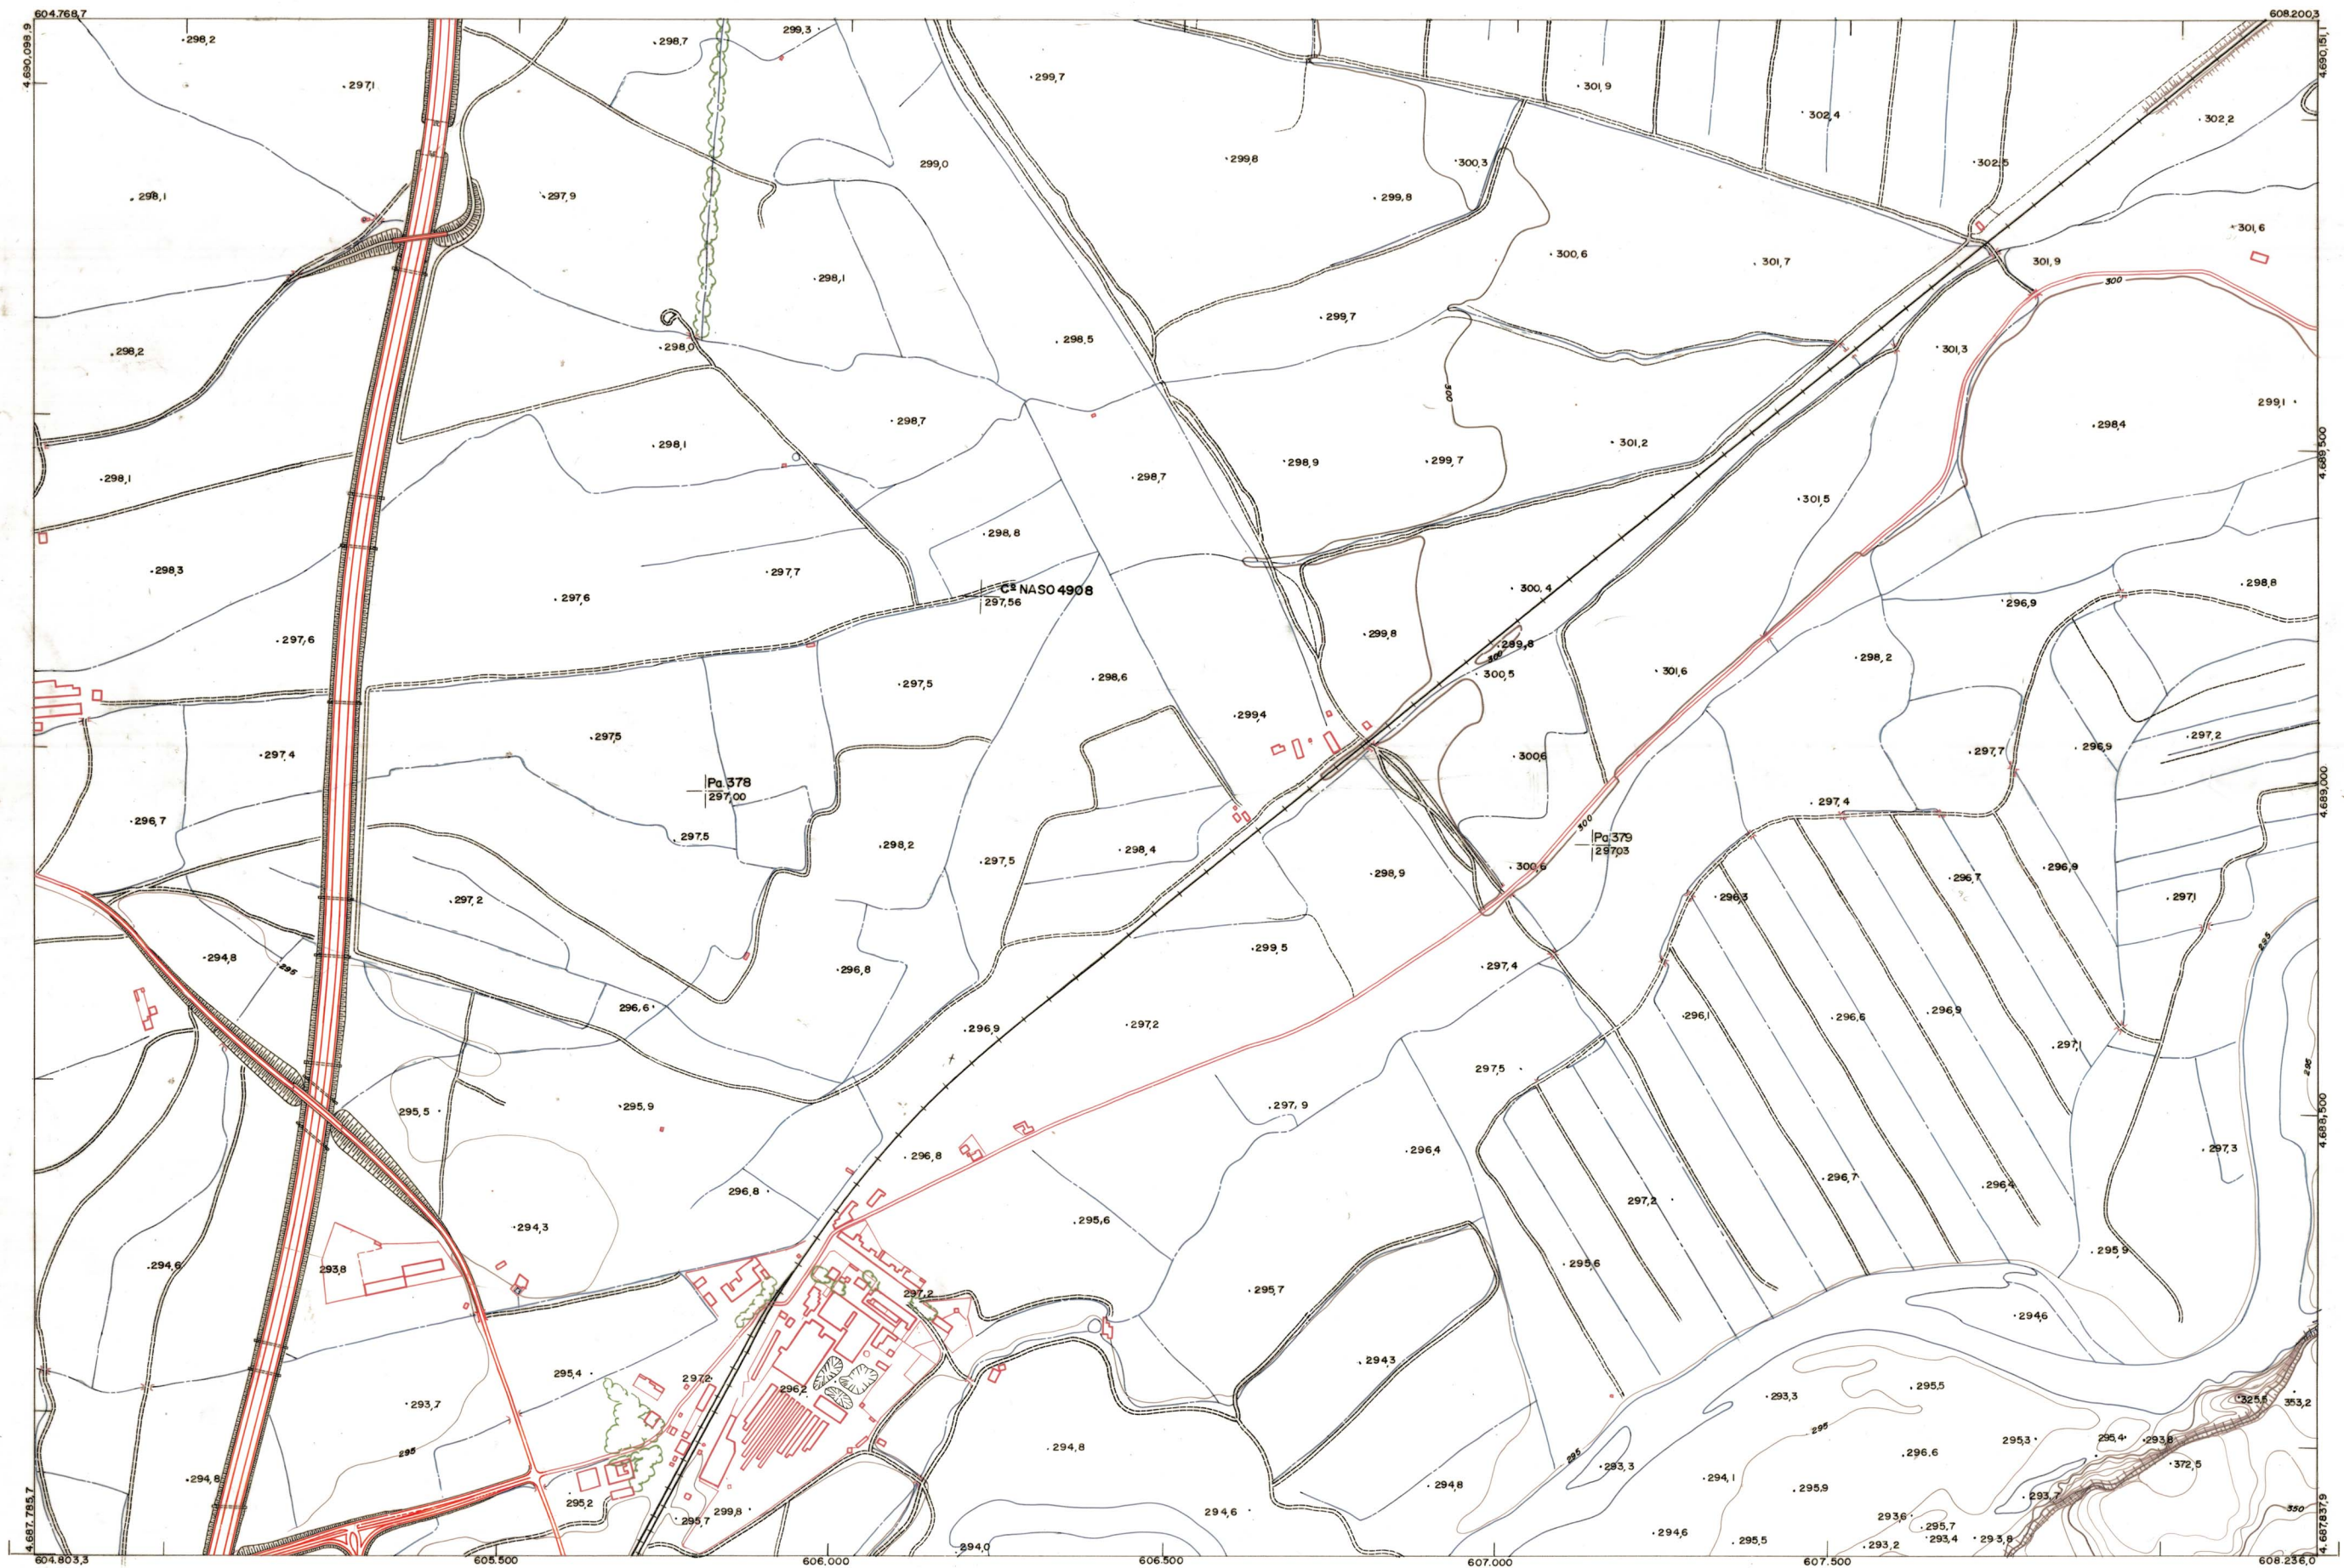

DIPUTACION
FORAL
DE
NAVARRA

1:50.000 1:5.000
206 (8-4)

206(7-3)	206(7-4)	206(7-5)
206(8-3)	206(8-4)	206(8-5)
244(1-3)	244(1-4)	244(1-5)

206(8-4)		TAMANO	
		SECCION	
1:5.000	DE VOLUC	DESTINO	
	SALIDA	SALIDA	
FECHA	OPINAS	FECHA	
OPINAS	FECHA	OPINAS	
FECHA	OPINAS	FECHA	

PLANO TOPOGRAFICO DE NAVARRA		Trabajos geodésicos efectuados por el I.G.C.	
ESCALA 1:5.000		Volado, restituido y dibujado por T.F.A. S.A.	Fecha del vuelo 26-9-70
EQUIDISTANCIA 5 M.		Trabajos complementarios y control: Dirección	Fecha del plano
PROYECCION U.T.M.		de O. Públicas - S. Cartográfico de Navarra.	
Altitudes referidas al nivel medio del mar en Alicante			