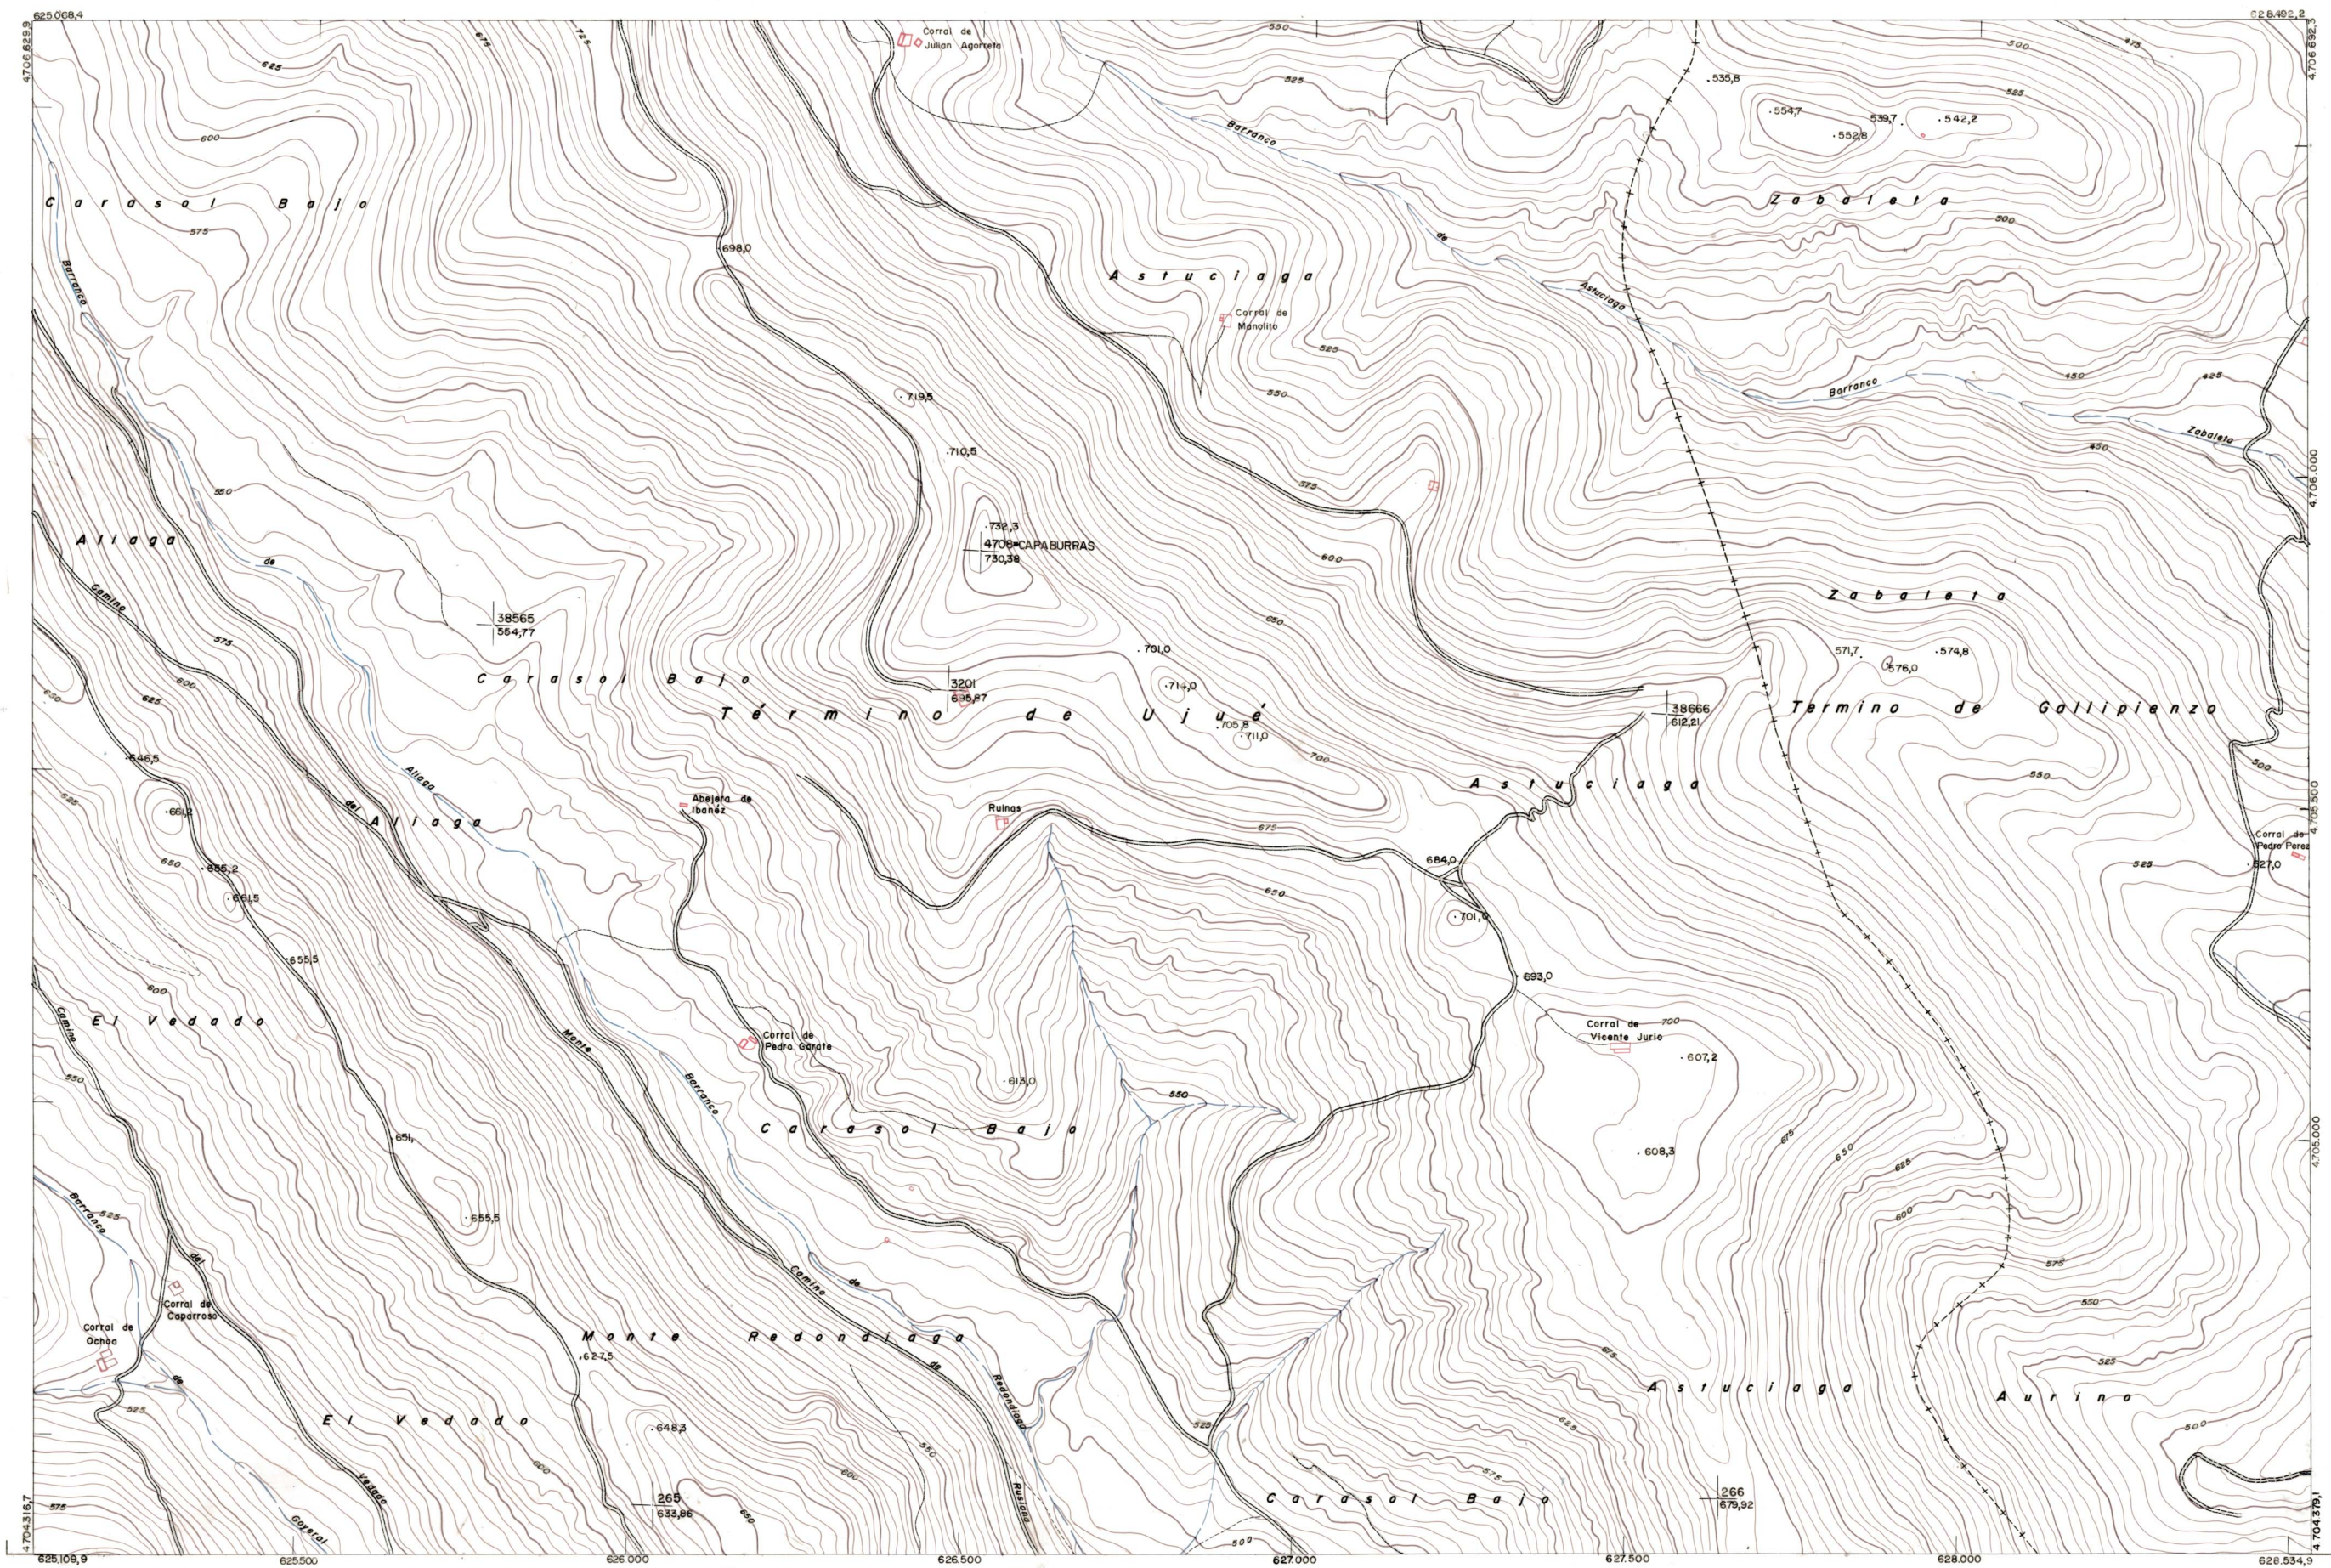

DIPUTACION
FORAL
DE
NAVARRA

1:50.000	1:5.000	ASTUCIAGA
207	(1-2)	

174(8-1)	174(8-2)	174(8-3)
207(1-1)	207(1-2)	207(1-3)
207(2-1)	207(2-2)	207(2-3)

207(1-2)	TAMANO	
	SECCION	
1:5.000	DEPÓSITO	
	DESTINO	
	SALIDA	
	DEPÓSITO	
	DESTINO	
	SALIDA	
	COPIAS	
	FECHA	
	COPIAS	
	FECHA	

PLANO TOPOGRAFICO DE NAVARRA	Trabajos geodésicos efectuados por el I.G.C.	Fecha del vuelo
ESCALA 1:5.000	Volado, restituido y dibujado por T.F.A. S.A.	26-9-70
EQUIDISTANCIA 5 M	Trabajos complementarios y control: Dirección	Fecha del plano
PROYECCION U.T.M.	de O. Públicos - S. Cartográfico de Navarra.	
Altitudes referida al nivel medio del mar en Alicante		