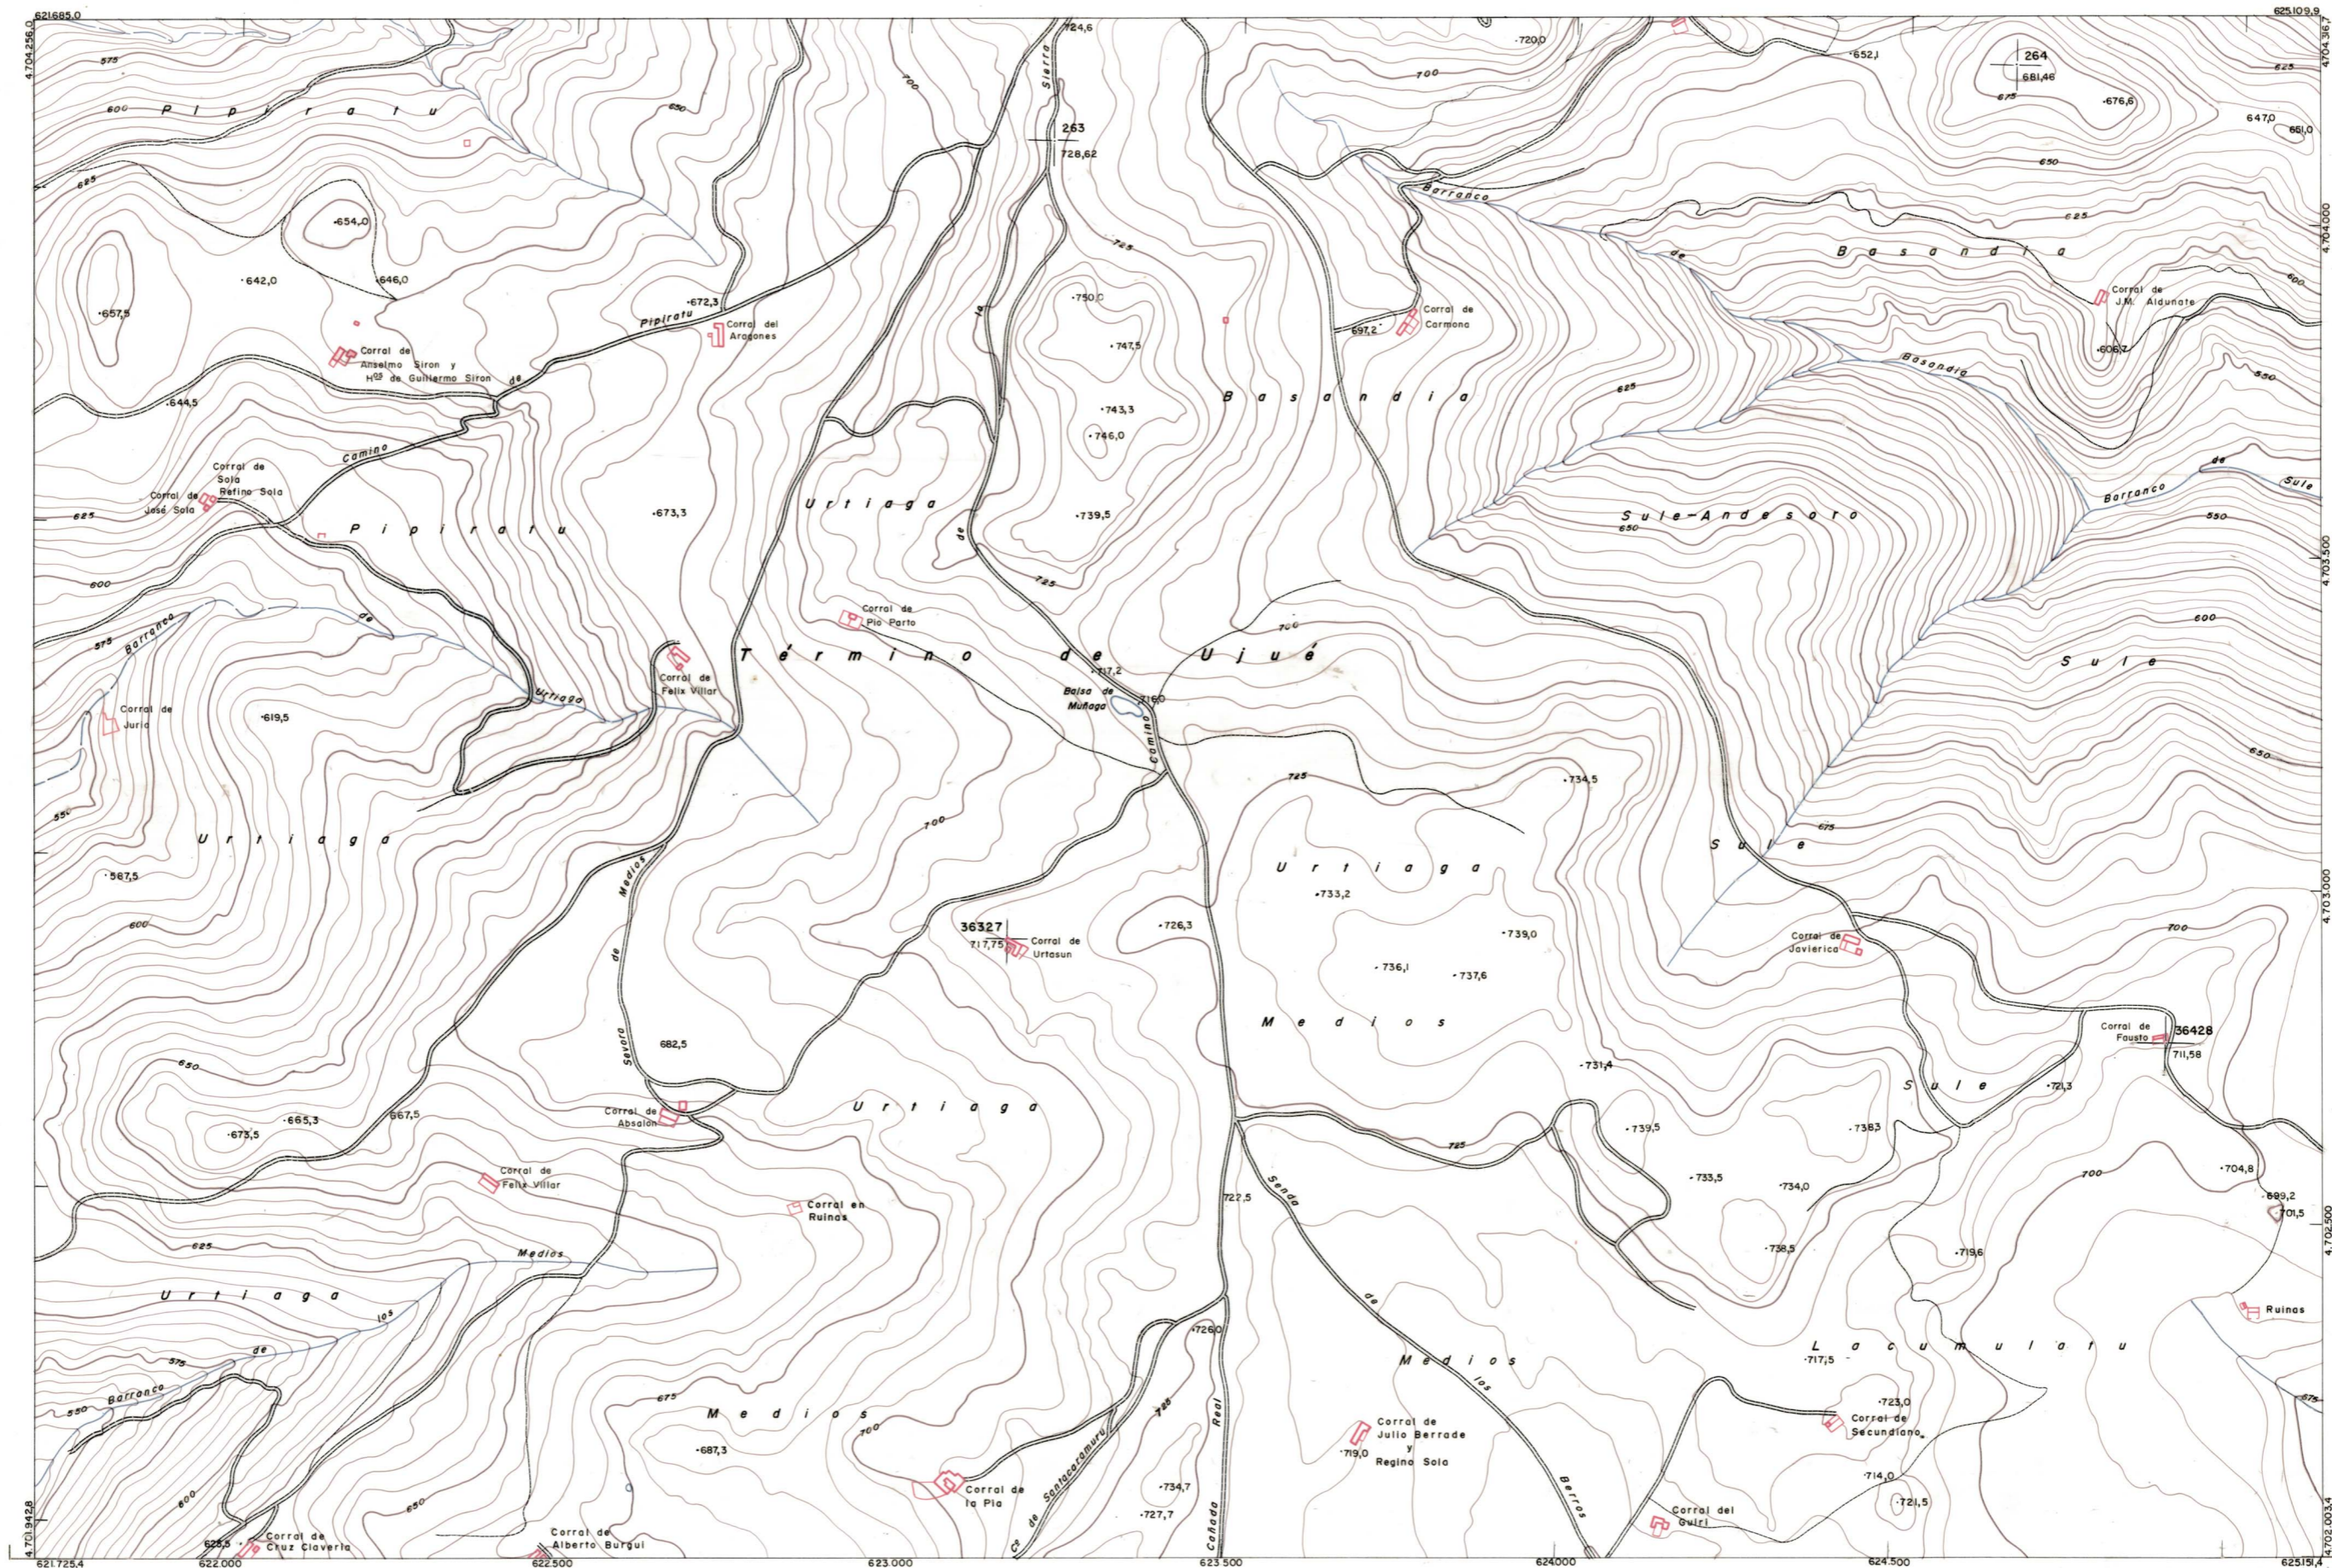

DIPUTACION
FORAL
DE
NAVARRA

1:50.000	1:5.000	URTIAGA
207	(2-1)	

206(1-8)	207(1-1)	207(1-2)
206(2-8)	207(2-1)	207(2-2)
206(3-8)	207(3-1)	207(3-2)

PLANO TOPOGRAFICO DE NAVARRA	Trabajos geodésicos efectuados por el I.G.C.	Fecha del vuelo
ESCALA 1:5.000	Volado, restituído y dibujado por T.F.A., S.A.	26-9-70
EQUIDISTANCIA 5 M.	Trabajos complementarios y control: Dirección	Fecha del plano
PROYECCION U.T.M.	de O. Públicos - S. Cartográfico de Navarra.	
Altitudes referida al nivel medio del mar en Alicante		

207(2-1)

207(2-1)	TAMARO	
	SECCION	
1:5.000	DEPOSICION	
	DESTINO	
	SALIDA	
	DEPOSICION	
	DESTINO	
	SALIDA	
	EDICIONES	
	FECHA	
	EDICIONES	
	FECHA	

ESTABLECIMIENTO LINEAL - APARTADO BI GIRONA