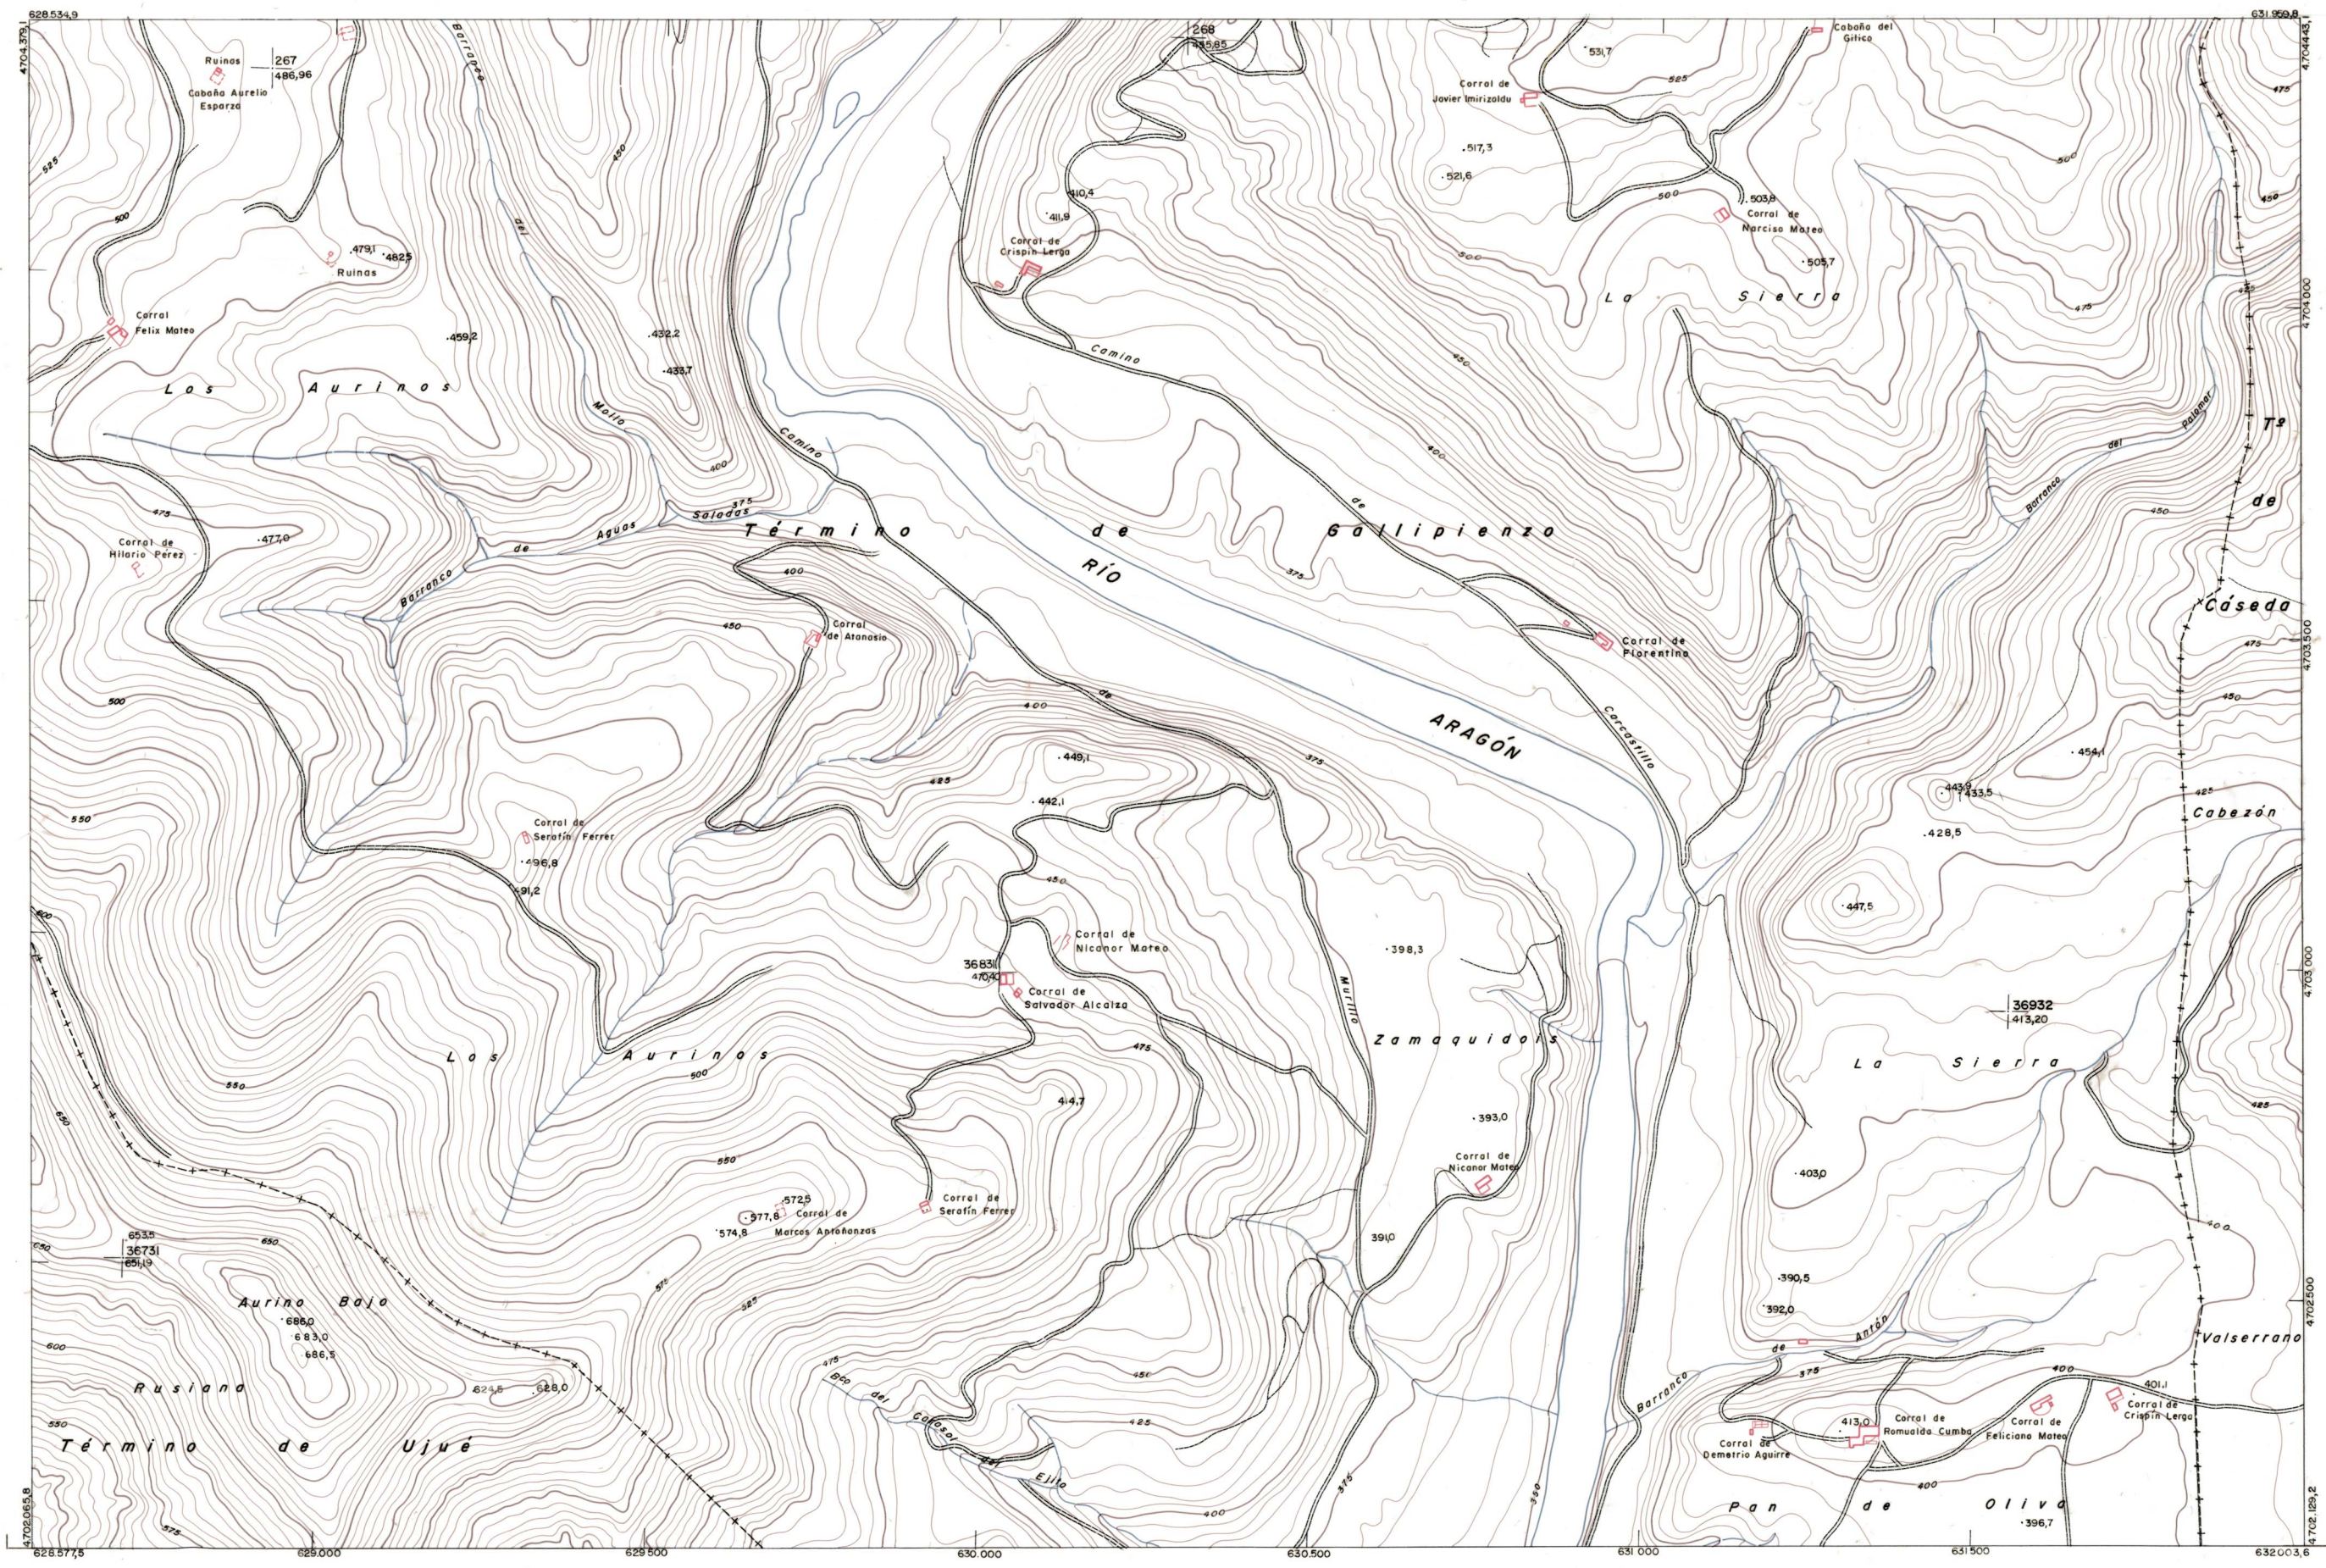

DIPUTACION
FORAL
DE
NAVARRA

1:50.000 1:5.000
207 (2-3) LOS AURINOS

207(1-2)	207(1-3)	207(1-4)
207(2-2)	207(2-3)	207(2-4)
207(3-2)	207(3-3)	207(3-4)

207(2-3)

FECHA	COPIAS	FECHA	COPIAS	SALIDA	DESTINO	DEVOLUCION	SALIDA	DESTINO	DEVOLUCION	SECCION	TAMANO

1:5.000

PLANO TOPOGRAFICO DE NAVARRA
 ESCALA 1:5.000
 EQUIDISTANCIA 5 M.
 PROYECCION U.T.M.
 Altitudes referida al nivel medio del mar en Alicante

Trabajos geodésicos efectuados por el I.G.C.
 Volado, restituido y dibujado por T.F.A. S.A.
 Trabajos complementarios y control: Dirección de O. Públicos - S. Cartográfico de Navarra.

Fecha del vuelo 26 - 9 - 70
 Fecha del plano

207(2-3)