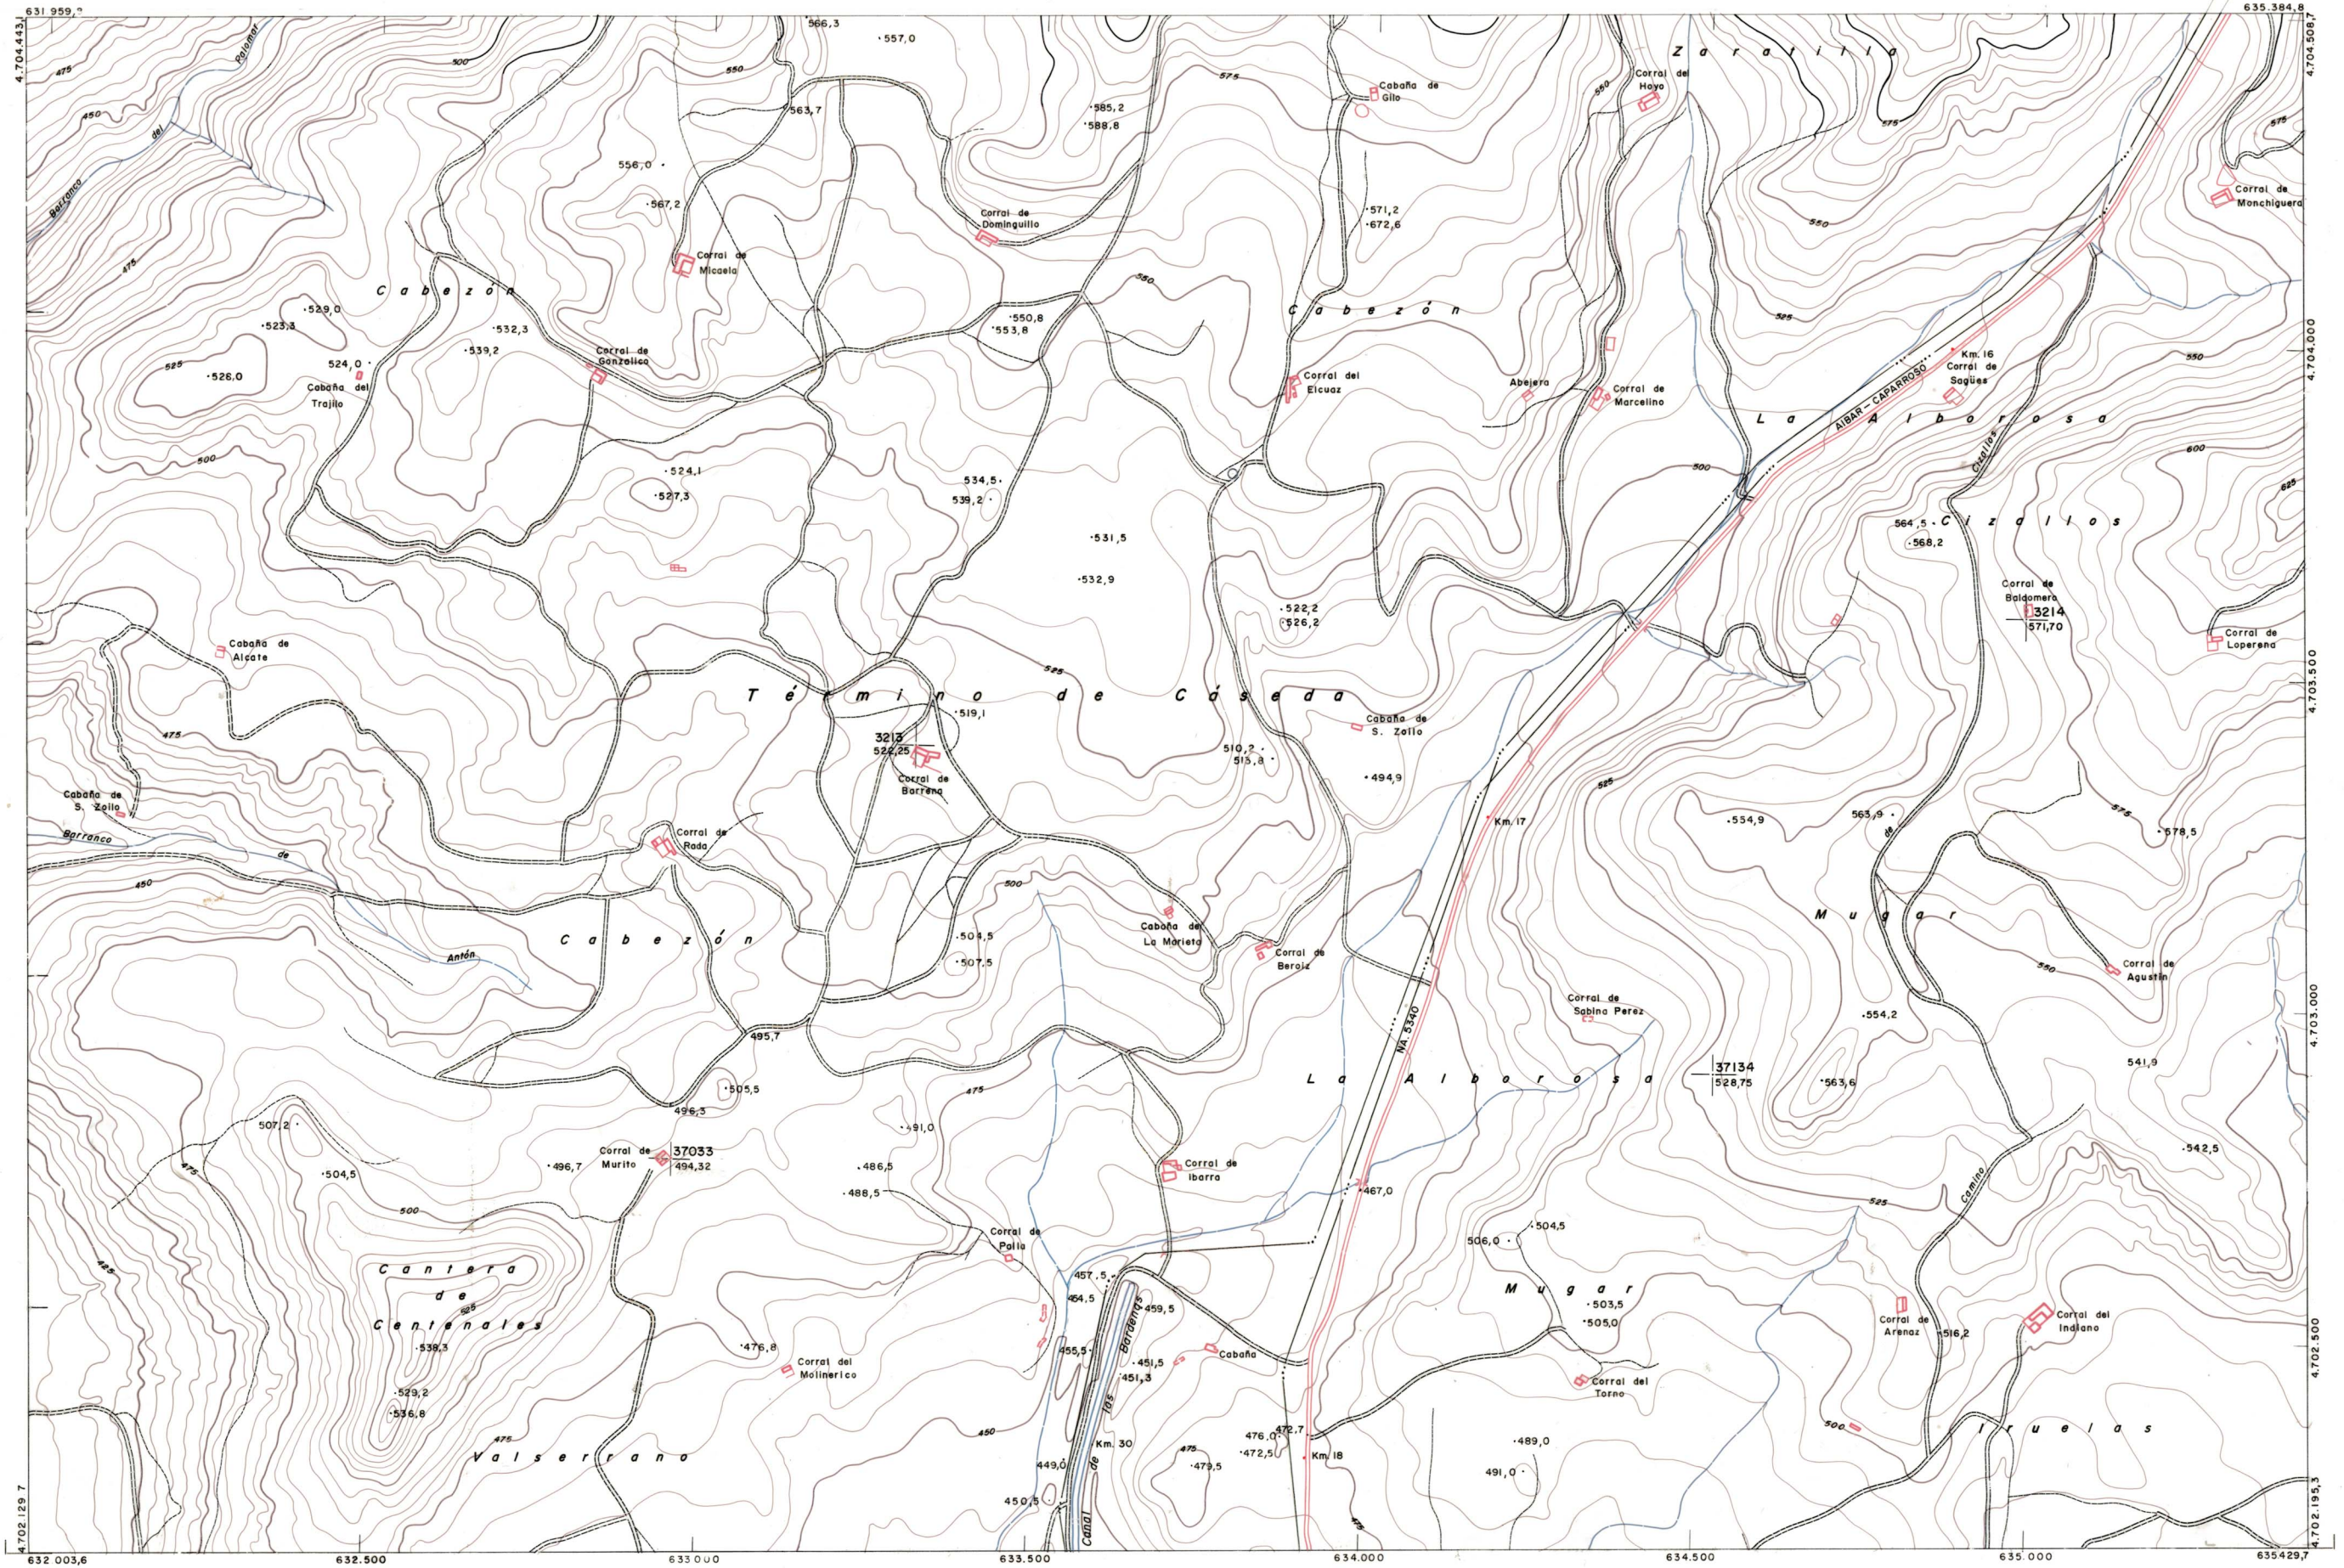

DIPUTACION  
FORAL  
DE  
NAVARRA

1:50.000 1:5.000  
207 (2-4) CABEZON

207(1-3)	207(1-4)	207(1-5)
207(2-3)	207(2-4)	207(2-5)
207(3-3)	207(3-4)	207(3-5)

207 (2-4)

1:5.000

FECHA	COMPAÑIA	FECHA	COMPAÑIA	FECHA	COMPAÑIA	FECHA	COMPAÑIA	FECHA	COMPAÑIA	FECHA	COMPAÑIA	FECHA	COMPAÑIA

<b>PLANO TOPOGRAFICO DE NAVARRA</b> ESCALA 1:5.000 EQUIDISTANCIA 5 M. PROYECCION U.T.M. Altitudes referida al nivel medio del mar en Alicante.	Trabajos geodésicos efectuados por el I.G.C.	Fecha del vuelo
	Volado, restituído y dibujado por T.F.A. S.A.	26 - 9 - 70
	Trabajos complementarios y control: Dirección de O. Públicas - S. Cartográfico de Navarra.	Fecha del plano

207 (2-4)