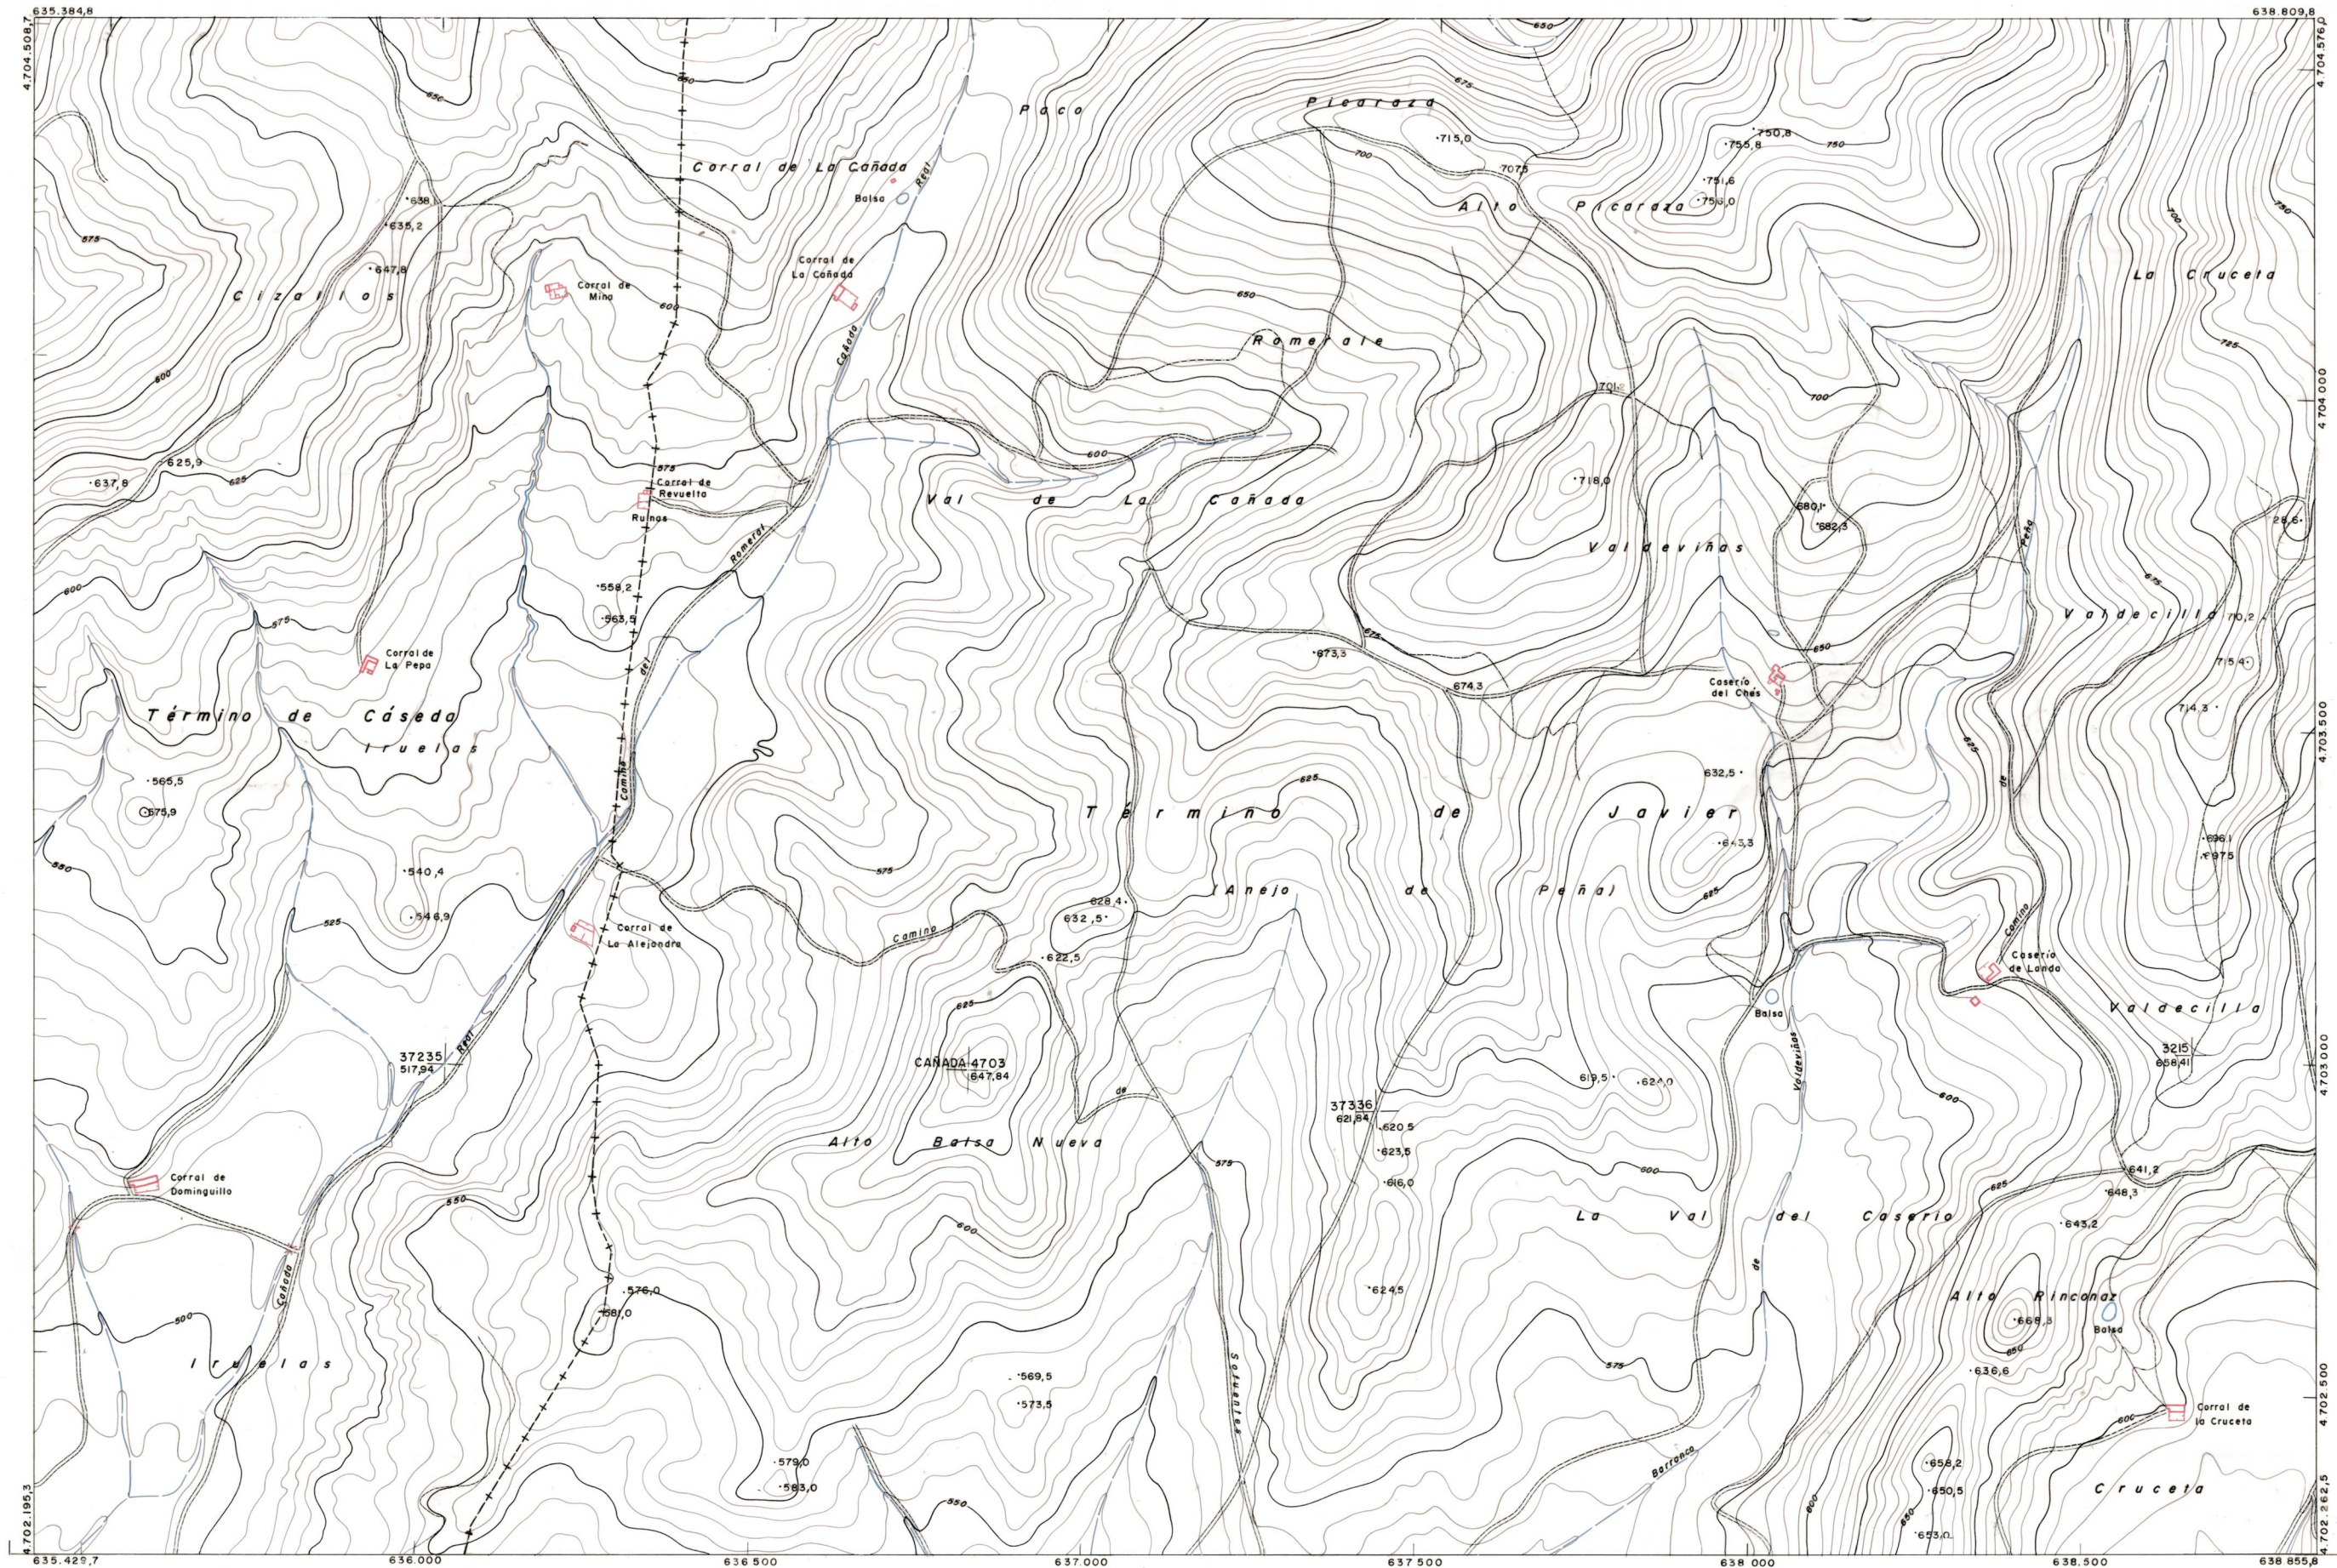

DIPUTACION  
FORAL  
DE  
NAVARRA

1:50.000 1:5.000  
**207 (2-5)** IRUELAS

207(1-4)	207(1-5)	207(1-6)
207(2-4)	207(2-5)	207(2-6)
207(3-4)	207(3-5)	207(3-6)

1:5.000		207(2-5)		SECCION		TAMANO	
		FECHA	COPIAS	FECHA	COPIAS	FECHA	COPIAS
FECHA	COPIAS	FECHA	COPIAS	FECHA	COPIAS	FECHA	COPIAS
FECHA	COPIAS	FECHA	COPIAS	FECHA	COPIAS	FECHA	COPIAS
FECHA	COPIAS	FECHA	COPIAS	FECHA	COPIAS	FECHA	COPIAS
FECHA	COPIAS	FECHA	COPIAS	FECHA	COPIAS	FECHA	COPIAS
FECHA	COPIAS	FECHA	COPIAS	FECHA	COPIAS	FECHA	COPIAS
FECHA	COPIAS	FECHA	COPIAS	FECHA	COPIAS	FECHA	COPIAS
FECHA	COPIAS	FECHA	COPIAS	FECHA	COPIAS	FECHA	COPIAS
FECHA	COPIAS	FECHA	COPIAS	FECHA	COPIAS	FECHA	COPIAS

**PLANO TOPOGRAFICO DE NAVARRA**  
 ESCALA 1:5.000  
 EQUIDISTANCIA 5 M.  
 PROYECCION U.T.M.  
 Altitudes referida al nivel medio del mar en Alicante

Trabajos geodésicos efectuados por el I.G.C.  
 Volado, restituído y dibujado por T.F.A. S.A.  
 Trabajos complementarios y control: Dirección de O. Públicos - S. Cartográfico de Navarra.

Fecha del vuelo 26 - 9 - 70  
 Fecha del plano

207(2-5)