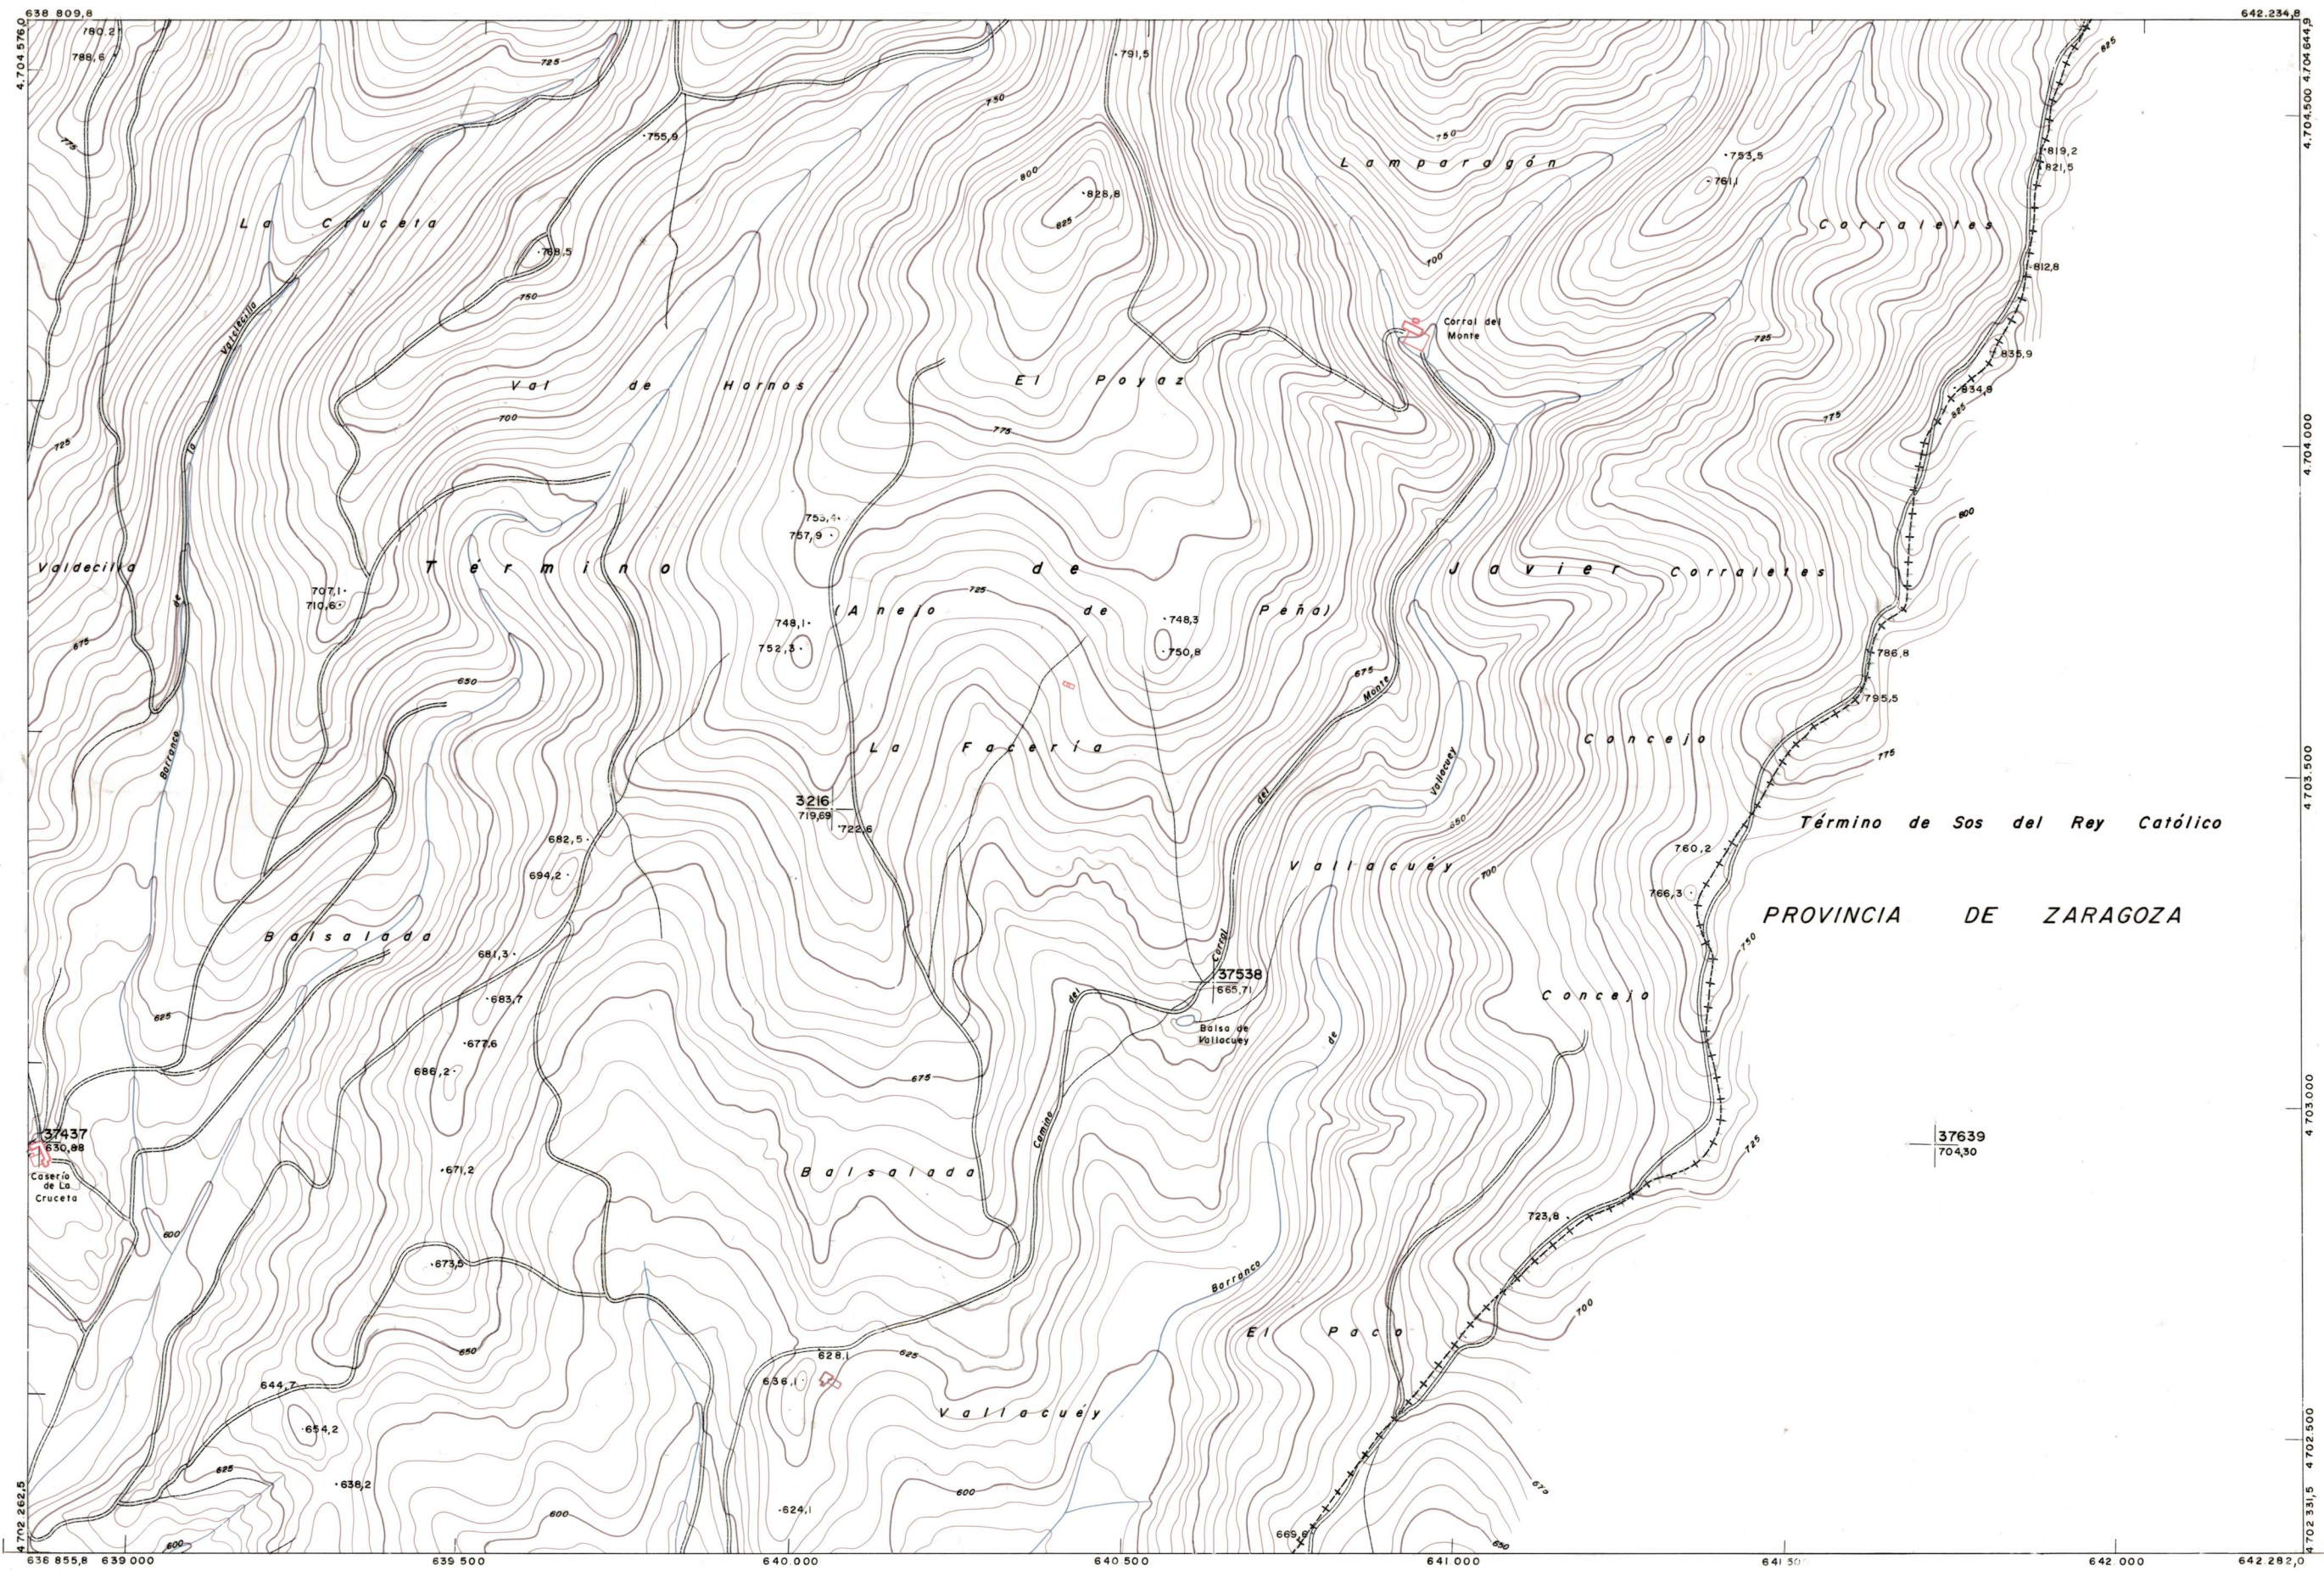

DIPUTACION  
FORAL  
DE  
NAVARRA

1:50.000 1:5.000  
**207 (2-6)** EL POYAZ

207(1-5)	207(1-6)	.
207(2-5)	207(2-6)	.
207(3-5)	207(3-6)	.

PLANO TOPOGRAFICO DE NAVARRA

ESCALA 1:5.000  
EQUIDISTANCIA 5 M.  
PROYECCION U.T.M.  
Altitudes referida al nivel medio del mar en Alicante

Trabajos geodésicos efectuados por el I.G.C.  
Volado, restituído y dibujado por T.F.A. S.A.  
Trabajos complementarios y control: Dirección  
de O. Públicos - S. Cartográfico de Navarra.

Fecha del vuelo  
26 - 9 - 70

Fecha del plano

207(2-6)

1:5.000		207(2-6)		TAMANO	
		SECCION		DEVOLUCION	
FECHA	COPIAS	FECHA	COPIAS	DESTINO	DEVOLUCION

ESTABLECIMIENTO LINEAL APARTADO 48 OROVA