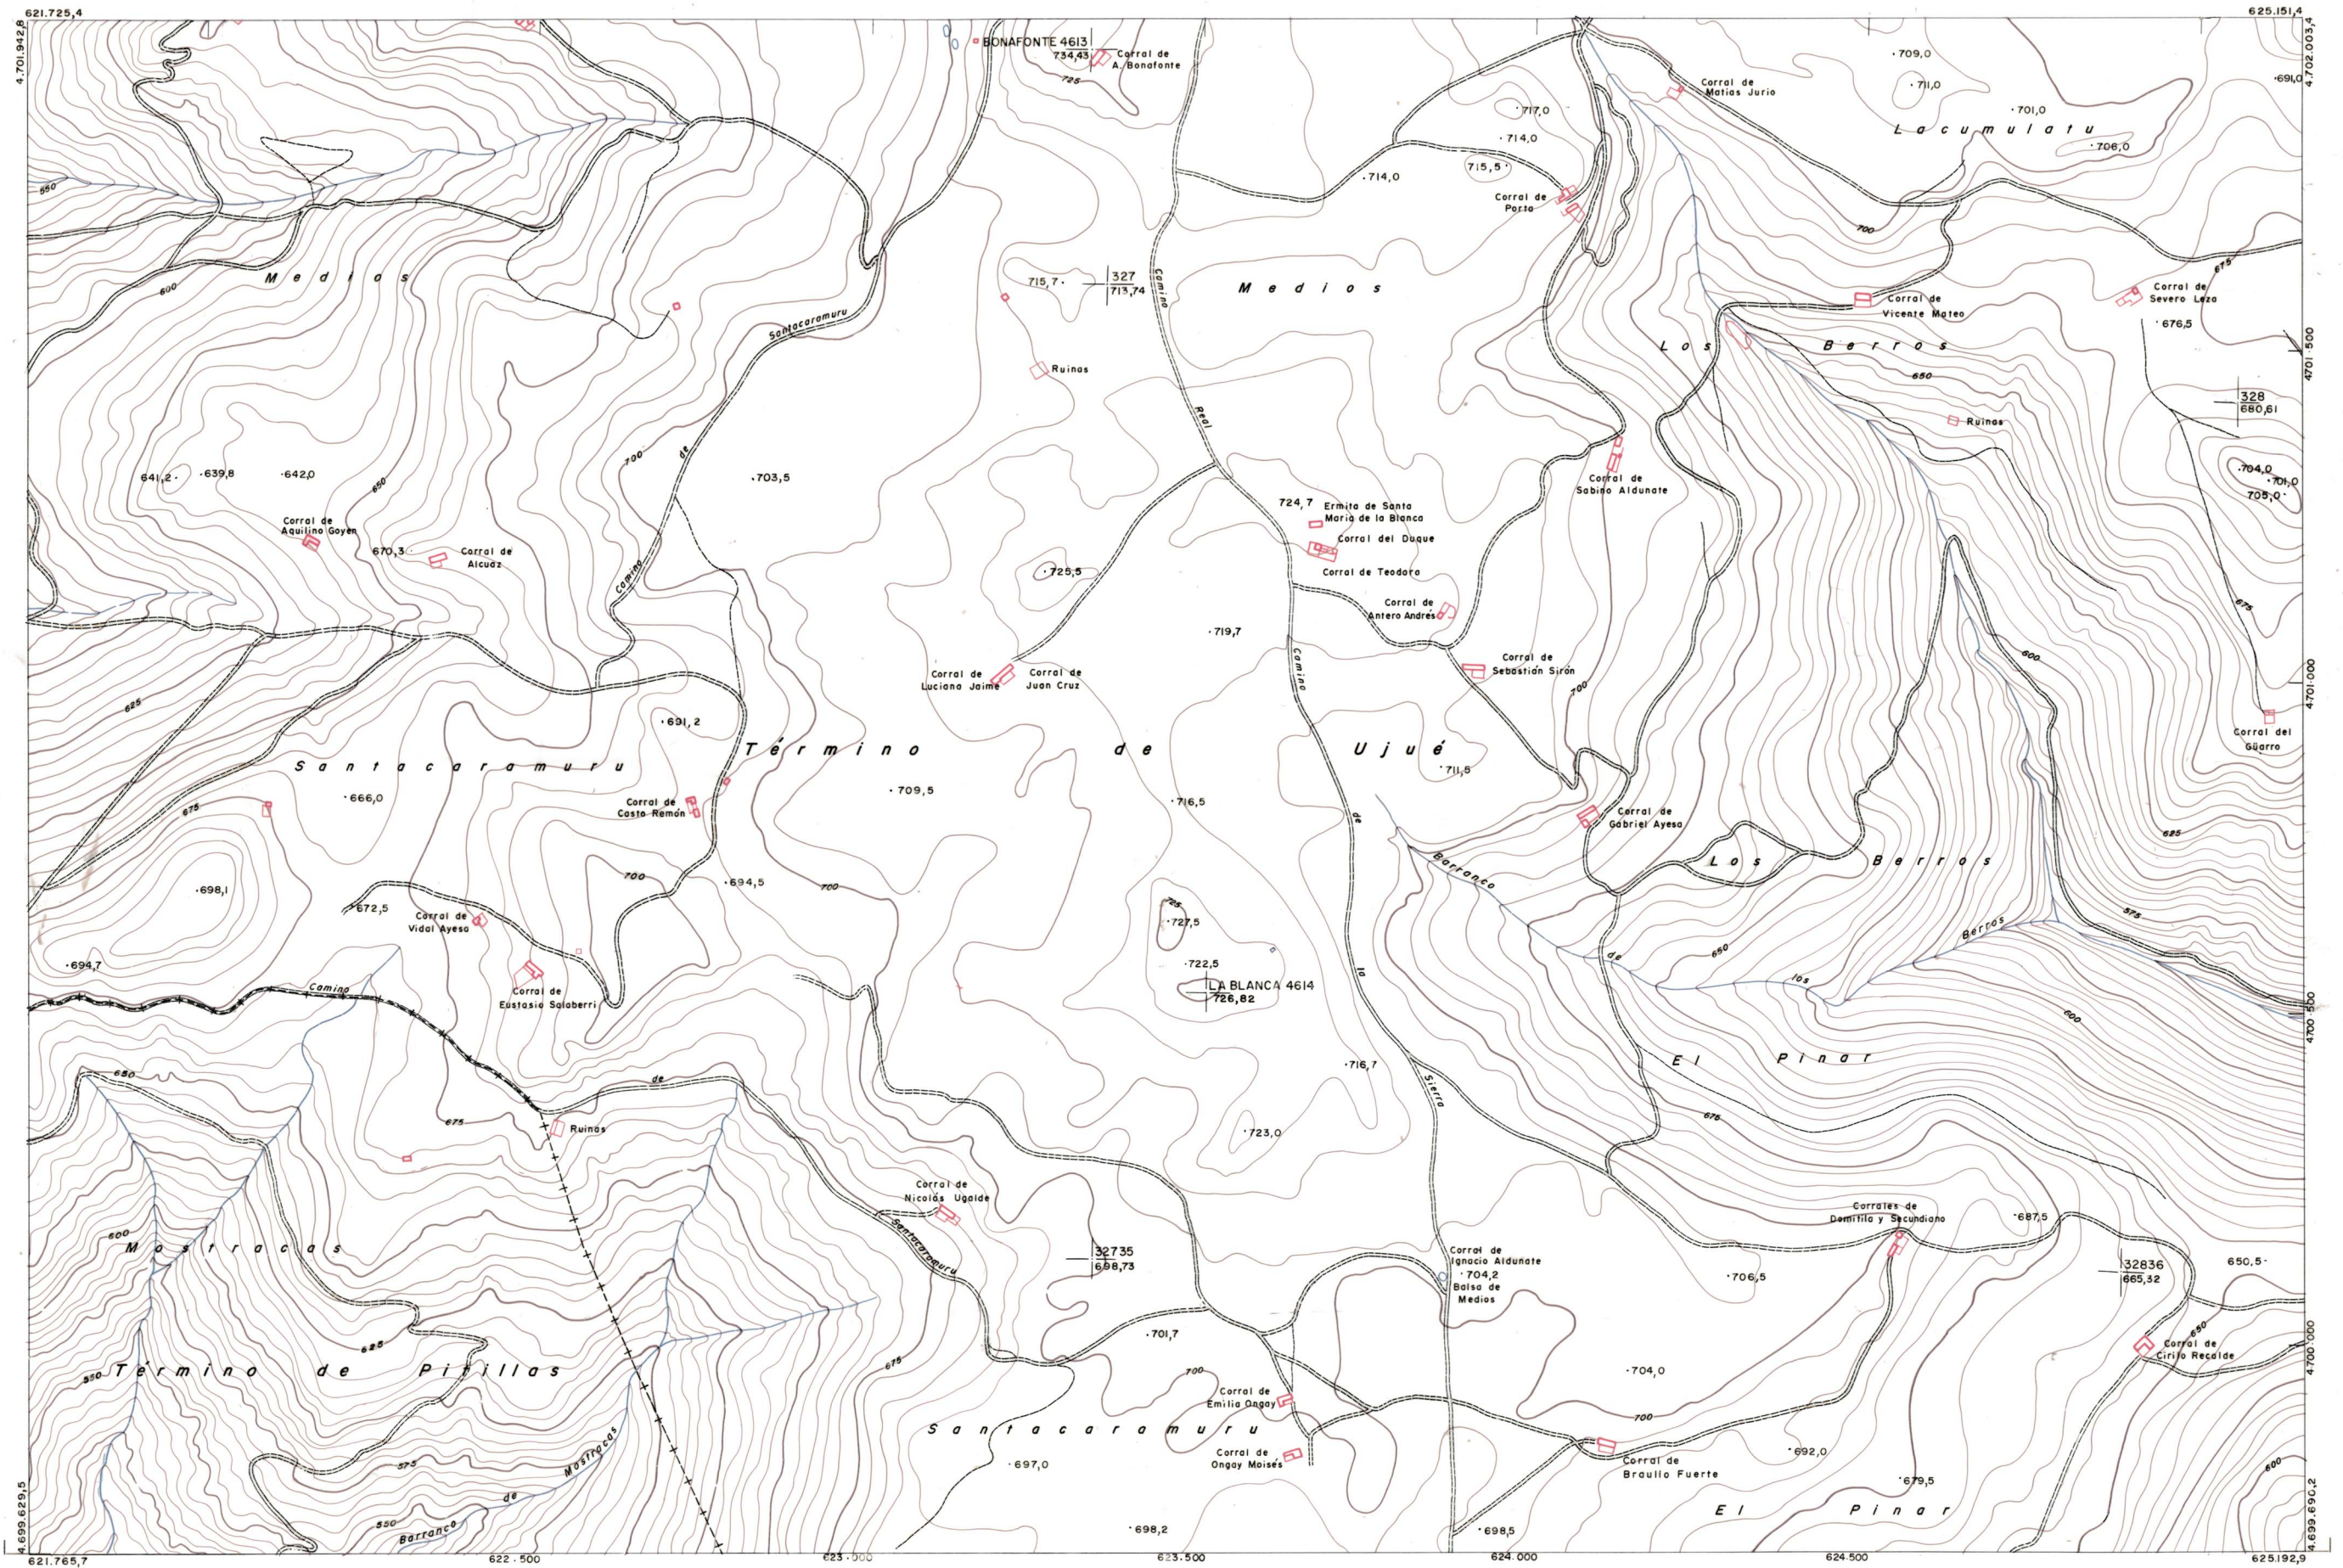

DIPUTACION
FORAL
DE
NAVARRA

1:50.000 1:5.000
207 (3-1) SANTACARAMURU

206(2-8)	207(2-1)	207(2-2)
206(3-8)	207(3-1)	207(3-2)
206(4-8)	207(4-1)	207(4-2)

207(3-1)											
FECHA	COPIAS	FECHA	COPIAS	SALIDA	DESTINO	DEVOLUCION	SALIDA	DESTINO	DEVOLUCION	SECCION	TAMANO
ESTABLECIMIENTO LINEAL APARTADO DE GIRONA											
1:5.000											

PLANO TOPOGRAFICO DE NAVARRA		
ESCALA 1:5.000	Trabajos geodésicos efectuados por el I.G.C.	Fecha del vuelo 26-9-70
EQUIDISTANCIA 5 M.	Volado, restituido y dibujado por T.F.A., S.A.	Fecha del plano
PROYECCION U.T.M.	Trabajos complementarios y control: Dirección de O. Públicos - S. Cartográfico de Navarra.	
Altitudes referidas al nivel medio del mar en Alicante		

207(3-1)