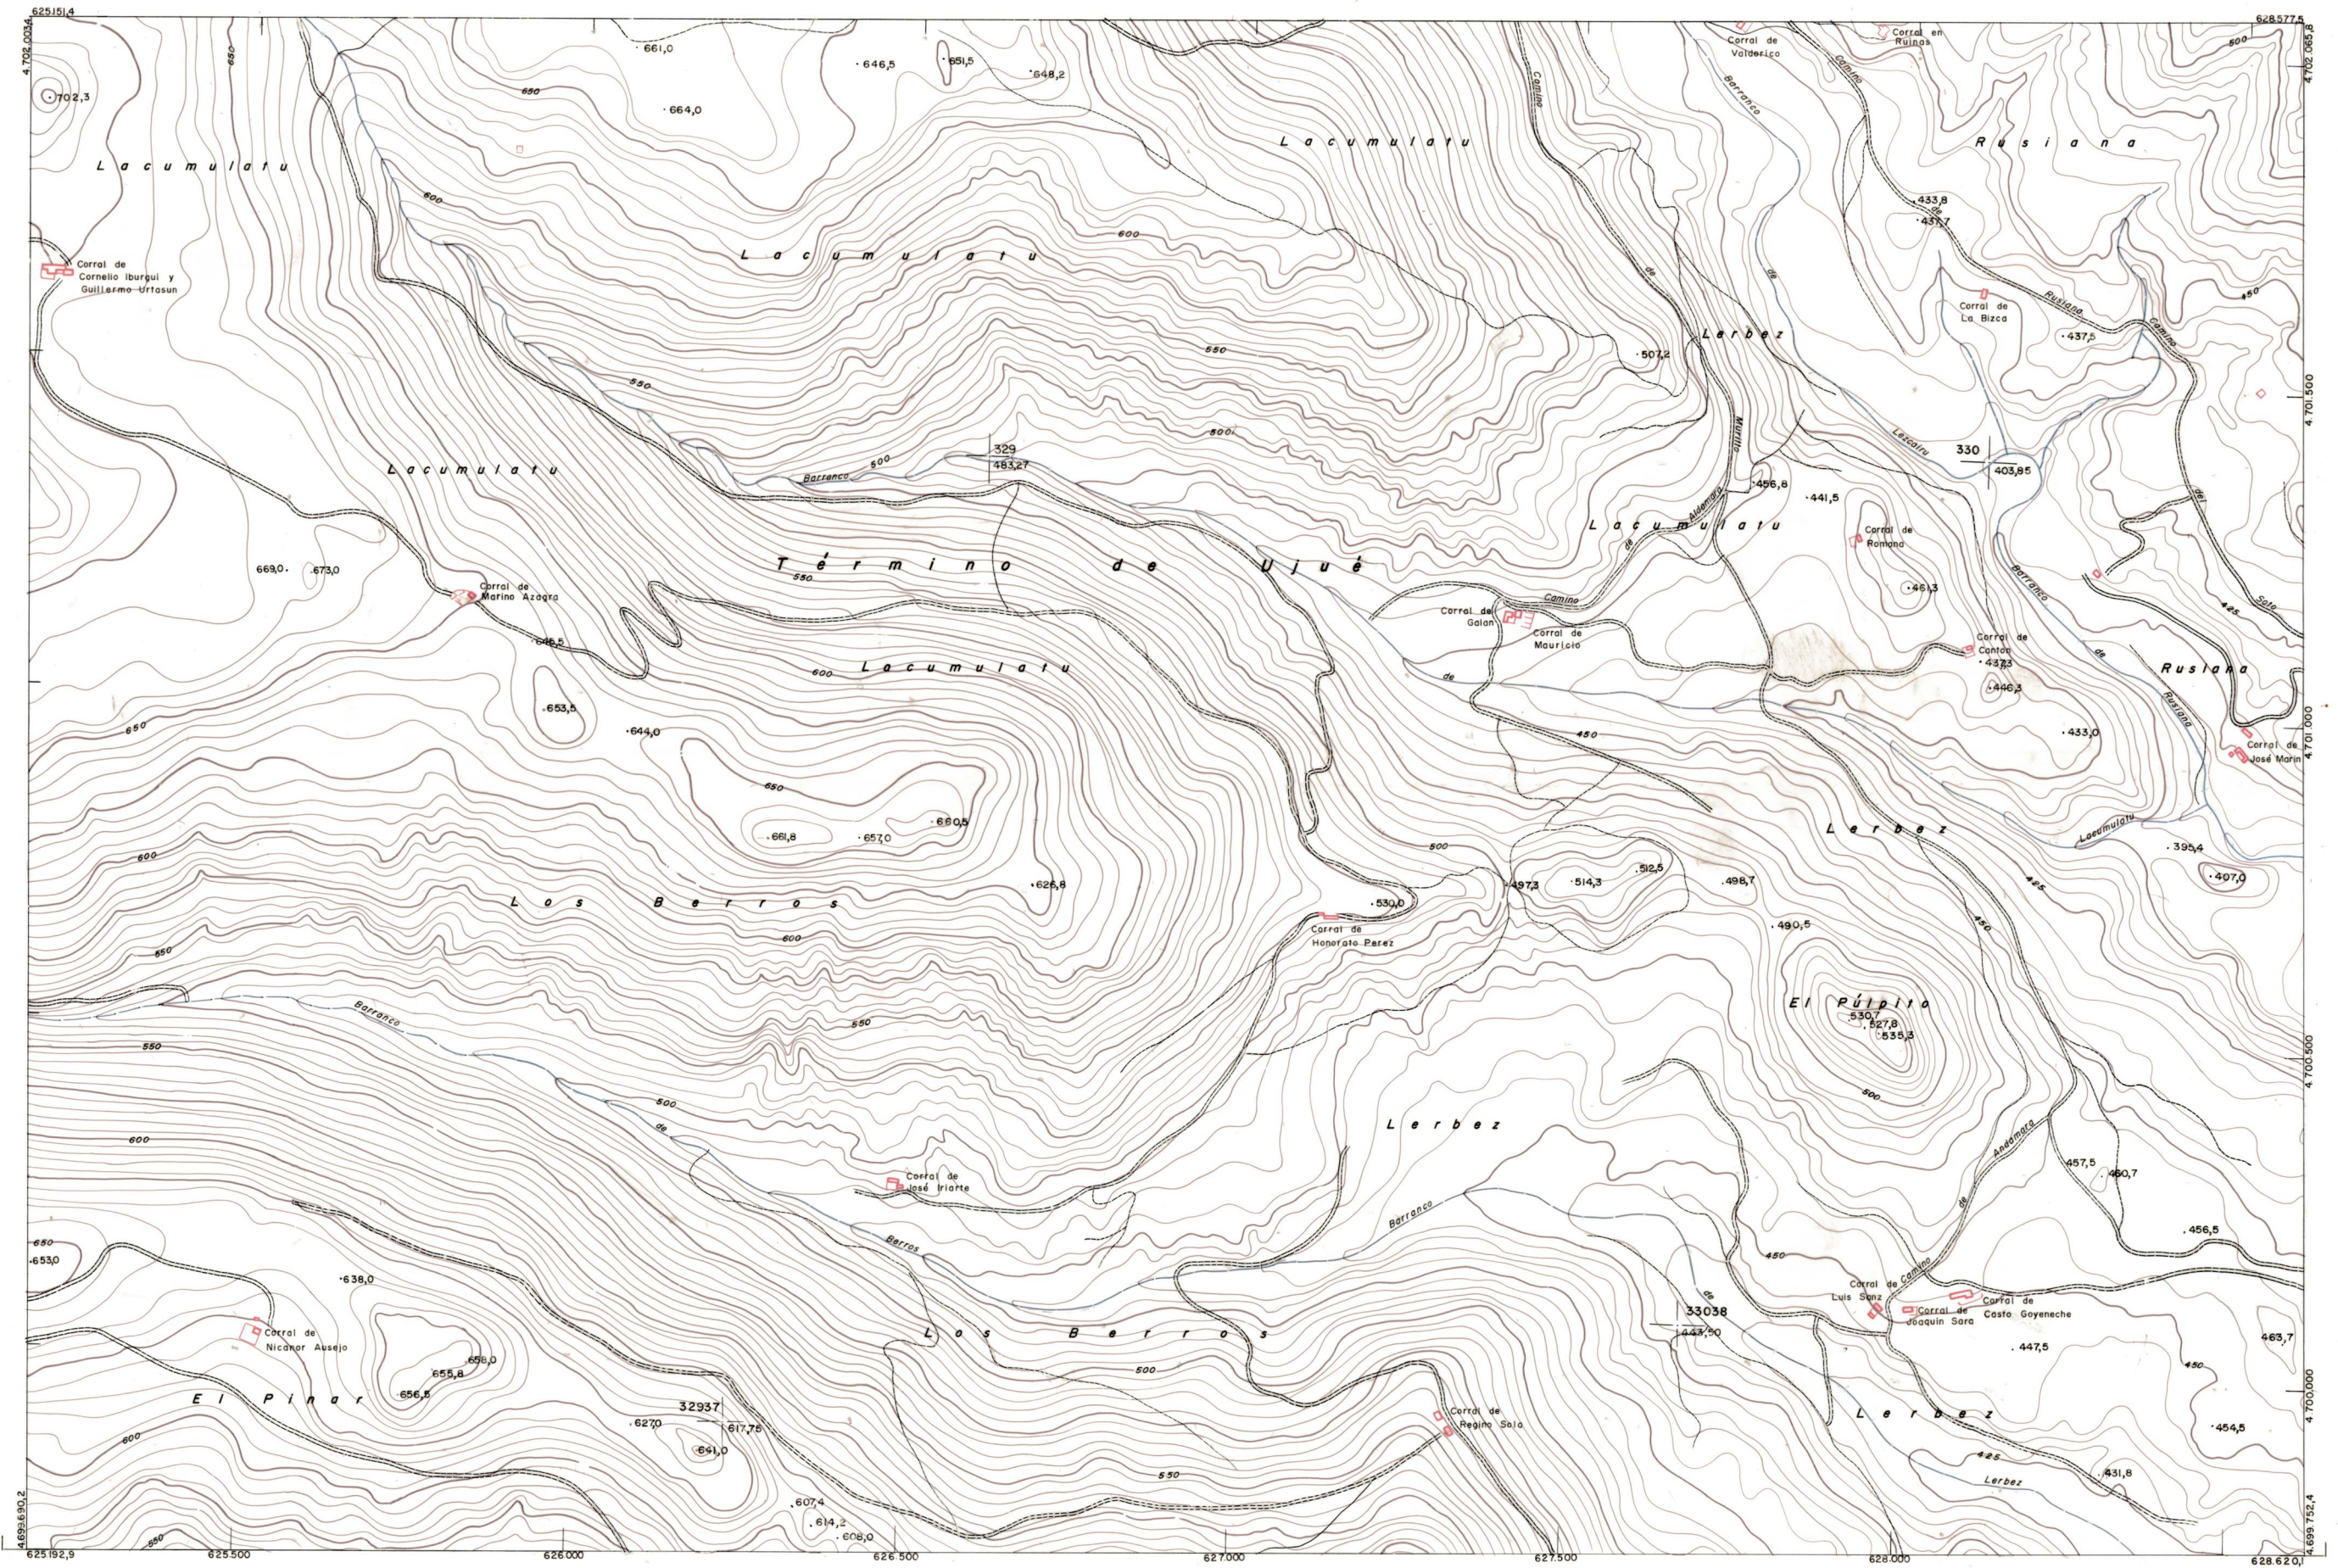

DIPUTACION
FORAL
DE
NAVARRA

1:50.000 1:5.000
207 (3-2) LACUMULATU

207(2-1) 207(2-2) 207(2-3)
207(3-1) 207(3-2) 207(3-3)
207(4-1) 207(4-2) 207(4-3)

1:5.000		207(3-2)		TAMANO		SECCION	
		FECHA	COMAS	FECHA	COMAS	DESTINO	DEVOLUC
FECHA	COMAS	FECHA	COMAS	DESTINO	DEVOLUC	SALIDA	DESTINO
FECHA	COMAS	FECHA	COMAS	DESTINO	DEVOLUC	SALIDA	DESTINO

PLANO TOPOGRAFICO DE NAVARRA
 ESCALA 1:5.000
 EQUIDISTANCIA 5 M
 PROYECCION U.T.M.
 Altitudes referido al nivel medio del mar en Alicante

Trabajos geodésicos efectuados por el I.G.C.
 Volada, restituido y dibujado por T.F.A. S.A.
 Trabajos complementarios y control: Dirección
 de O. Públicas - S. Cartográfico de Navarra.

Fecha del vuelo 26-9-70
 Fecha del plano

207(3-2)