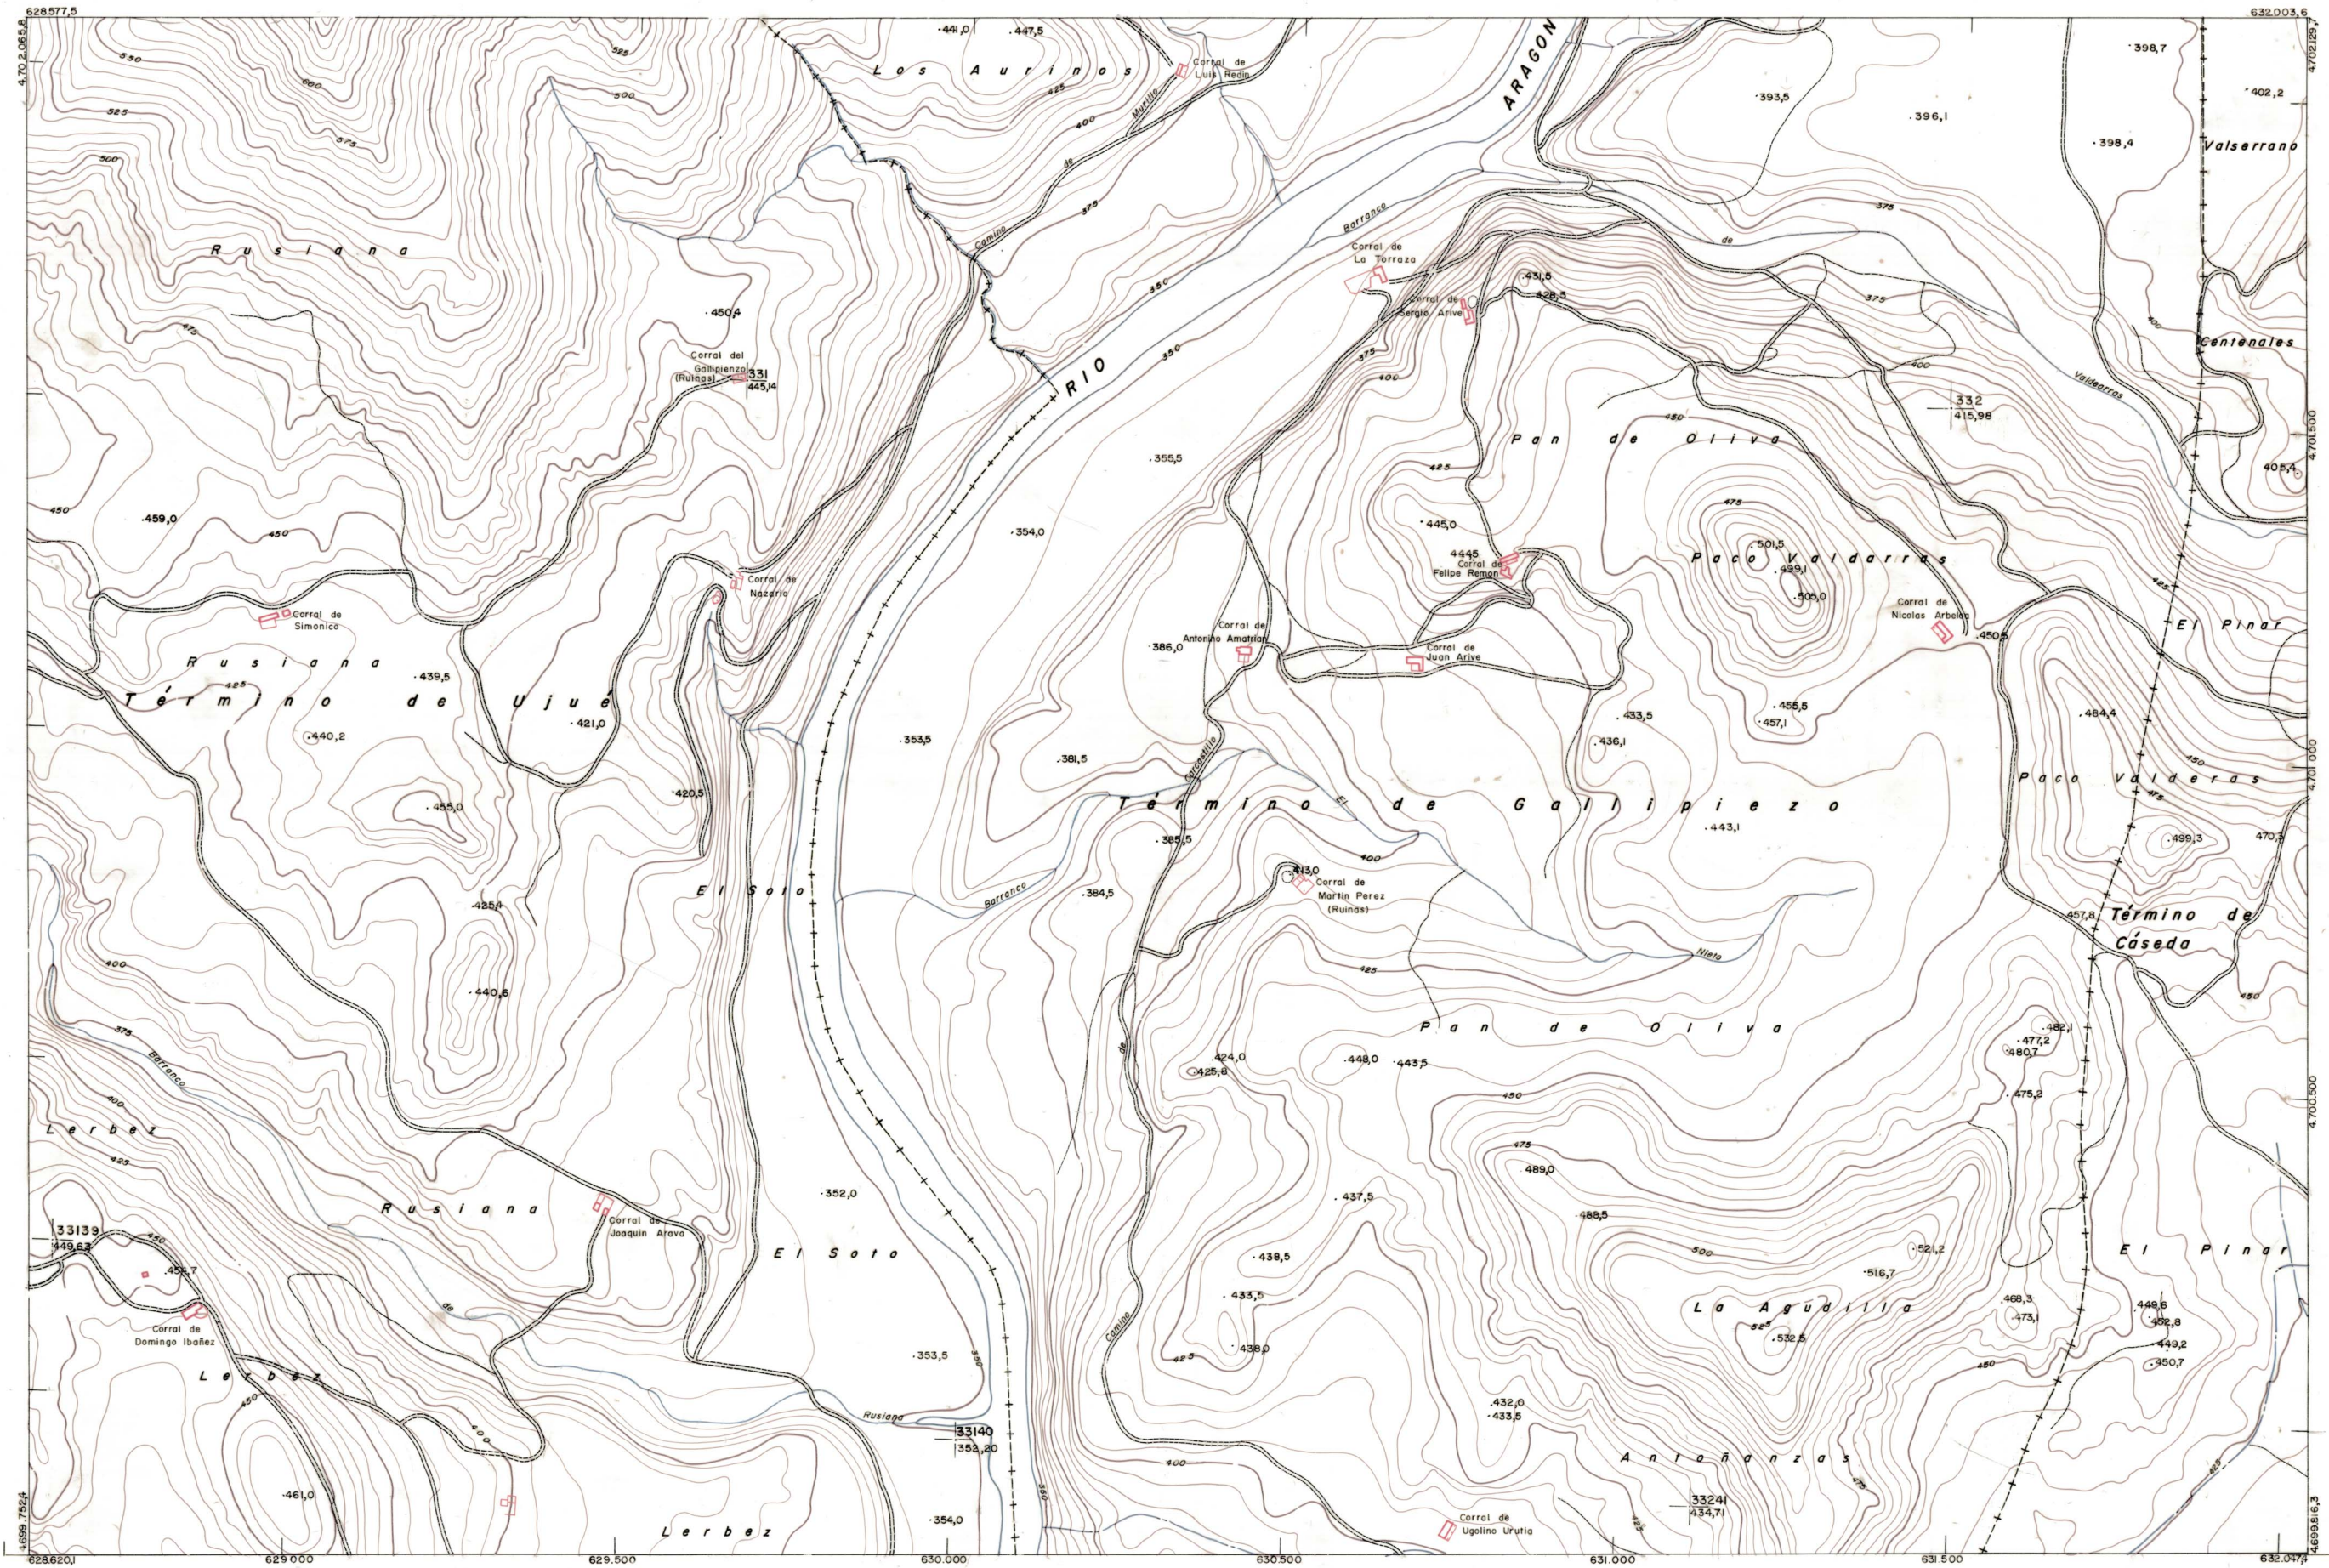

DIPUTACION
FORAL
DE
NAVARRA

1:50.000 1:5.000
207 (3-3) PAN DE OLIVA

207(2-2)	207(2-3)	207(2-4)
207(3-2)	207(3-3)	207(3-4)
207(4-2)	207(4-3)	207(4-4)

207(3-3)

FECHA	COPIAS	FECHA	COPIAS	FECHA	COPIAS	FECHA	COPIAS

1:5.000

PLANO TOPOGRAFICO DE NAVARRA		Trabajos geodésicos efectuados por el I.G.C.	Fecha del vuelo
ESCALA 1:5.000		Volado, restituido y dibujado por T.F.A. S.A.	26-9-70
EQUIDISTANCIA 5 M.		Trabajos complementarios y control: Dirección	Fecha del plano
PROYECCION U.T.M.		de O. Públicas - S. Cartográfico de Navarra.	
Altitudes referida al nivel medio del mar en Alicante			