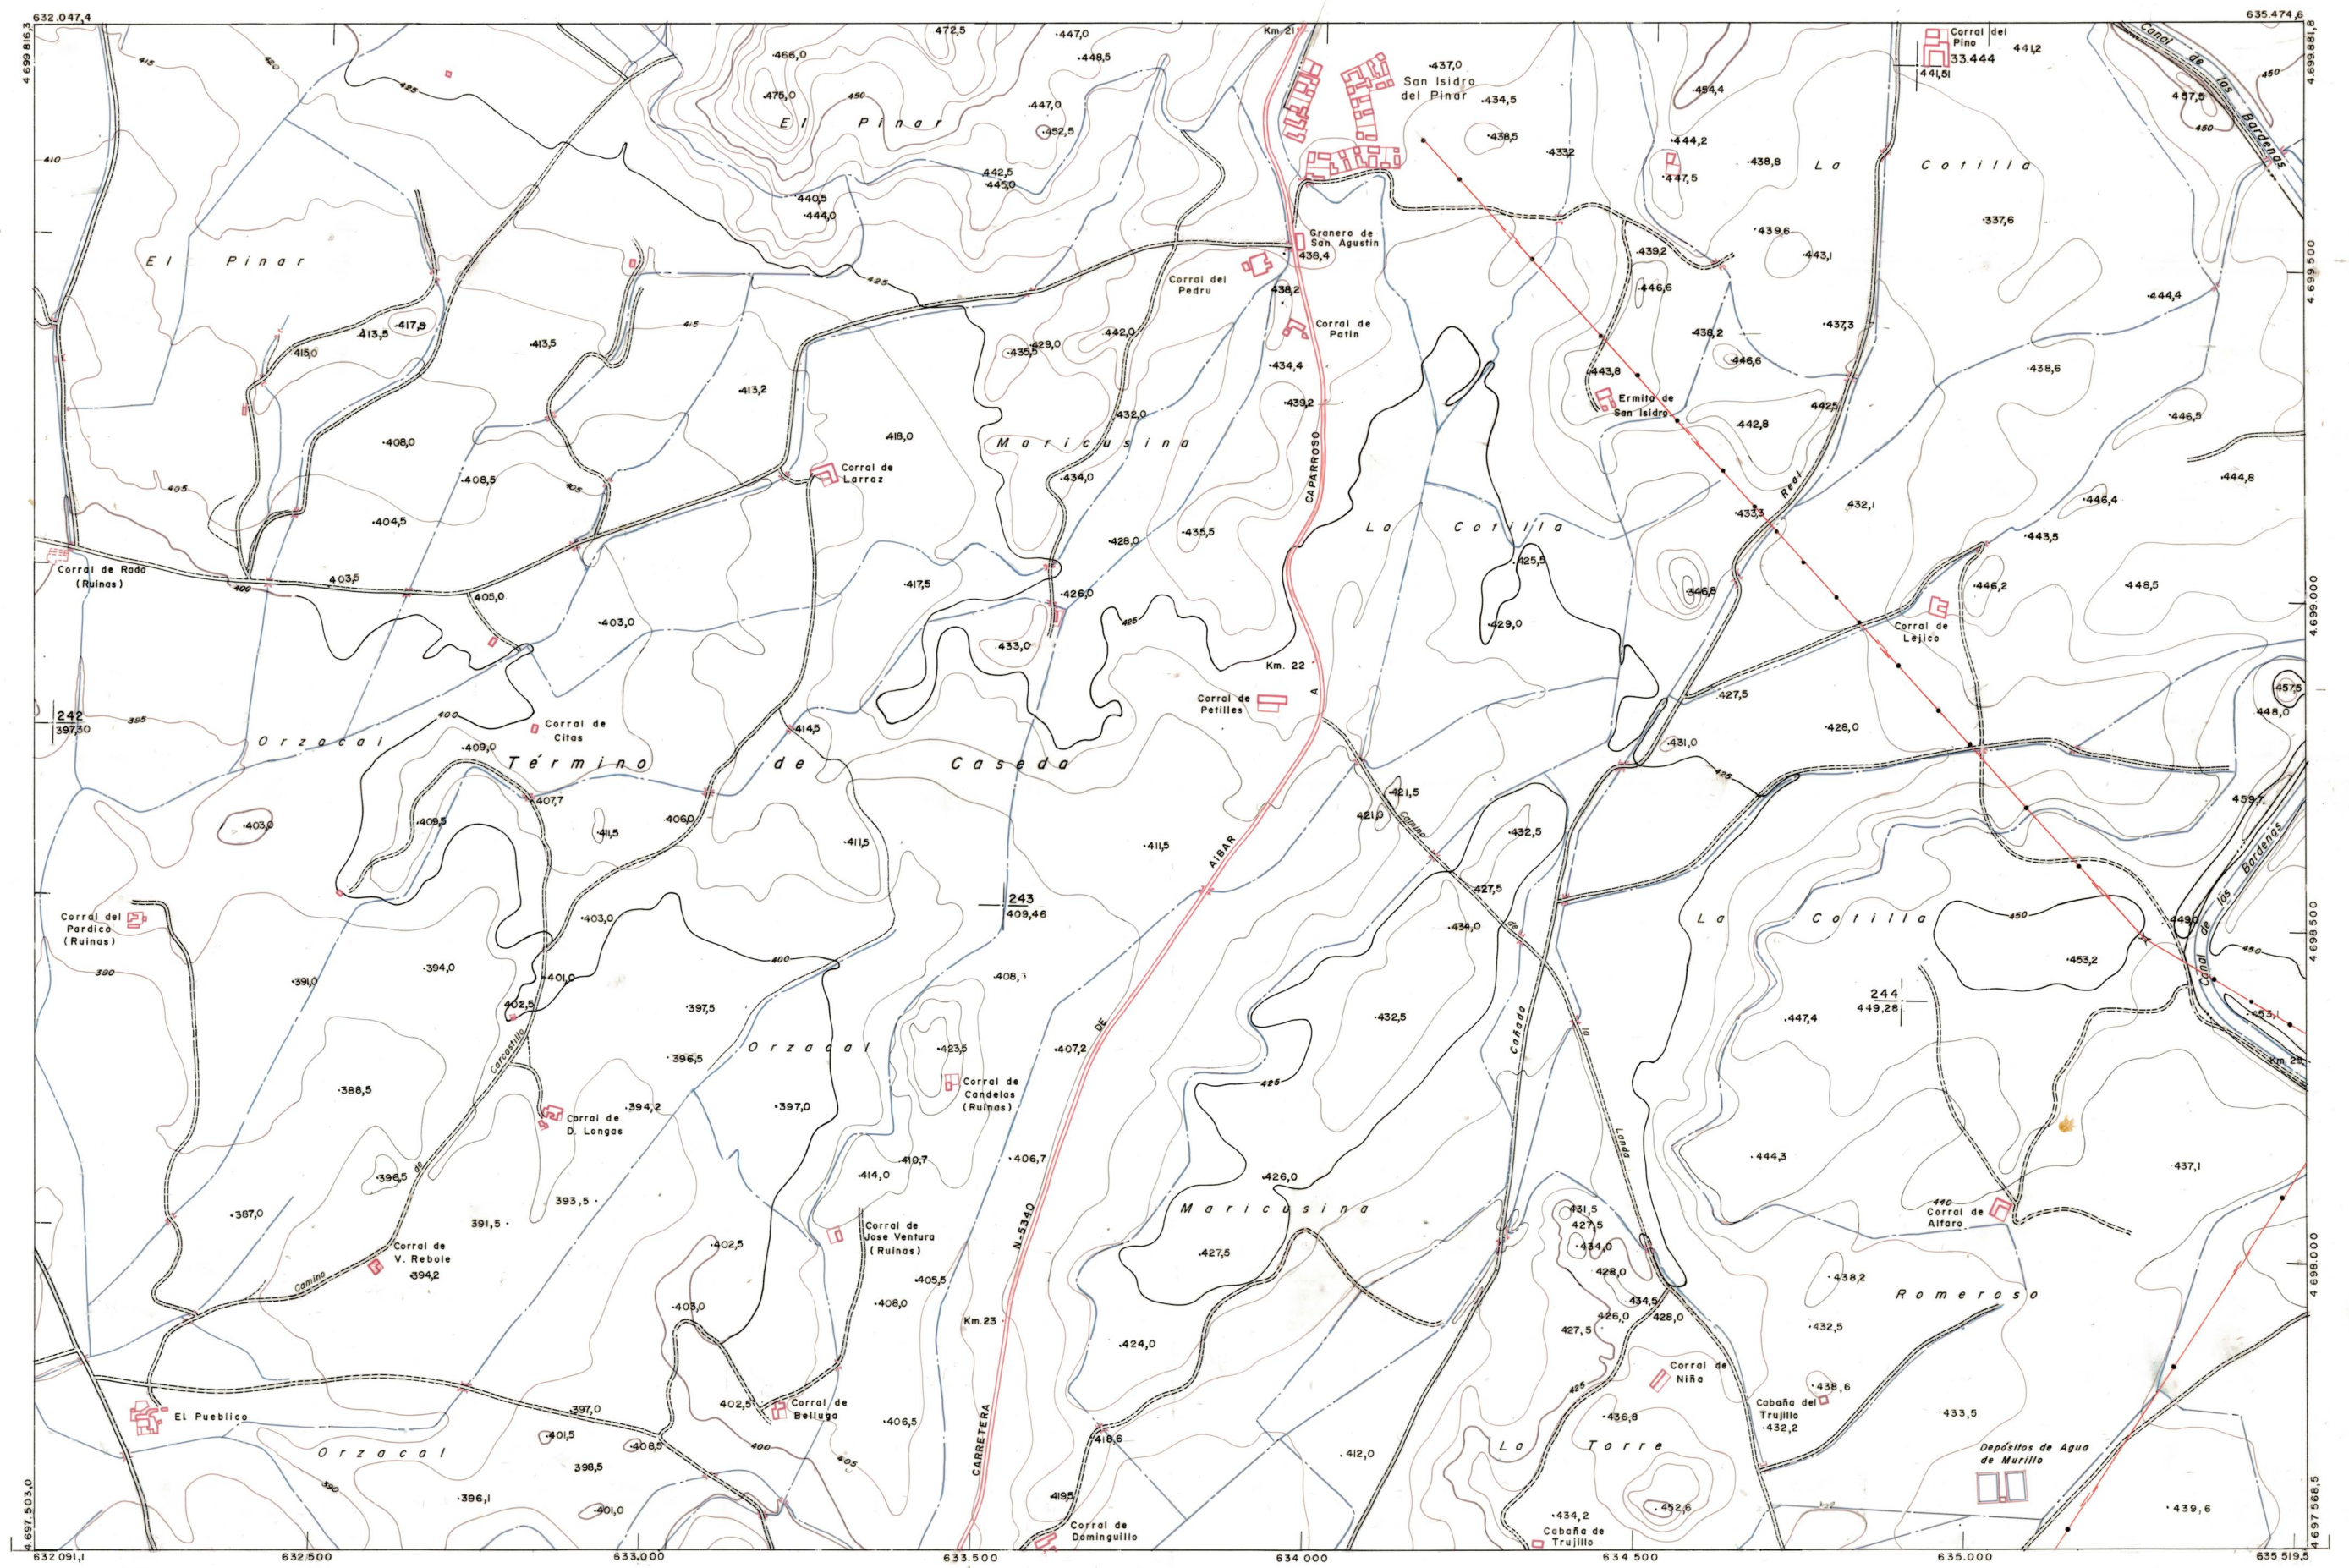

DIPUTACION  
FORAL  
DE  
NAVARRA

1:50.000 1:5.000  
**207 (4-4)** SAN ISIDRO  
DEL PINAR

207(3-3)	207(3-4)	207(3-5)
207(4-3)	207(4-4)	207(4-5)
207(5-3)	207(5-4)	207(5-5)

PLANO TOPOGRAFICO DE NAVARRA

ESCALA 1:5.000  
EQUIDISTANCIA 5 M.  
PROYECCION U.T.M.

Altitudes referida al nivel medio del mar en Alicante

Trabajos geodésicos efectuados por el I.G.C.  
Volado, restituído y dibujado por T.F.A. S.A.  
Trabajos complementarios y control: Dirección  
de O. Públicas - S. Cartográfico de Navarra.

Fecha del vuelo  
26 - 9 - 70  
Fecha del plano

207 (4-4)

<b>(7-7) F02</b>		TAMANO	
		SECCION	
<b>1:5.000</b>	DEVIOLUC		
	DESTINO		
	SALIDA		
	DEVIOLUC		
	DESTINO		
	SALIDA		
	COPIAS		
	FECHA		
	COPIAS		
	FECHA		

ESTABLECIMIENTOS LINEAL APARTADO 48 BIRONA