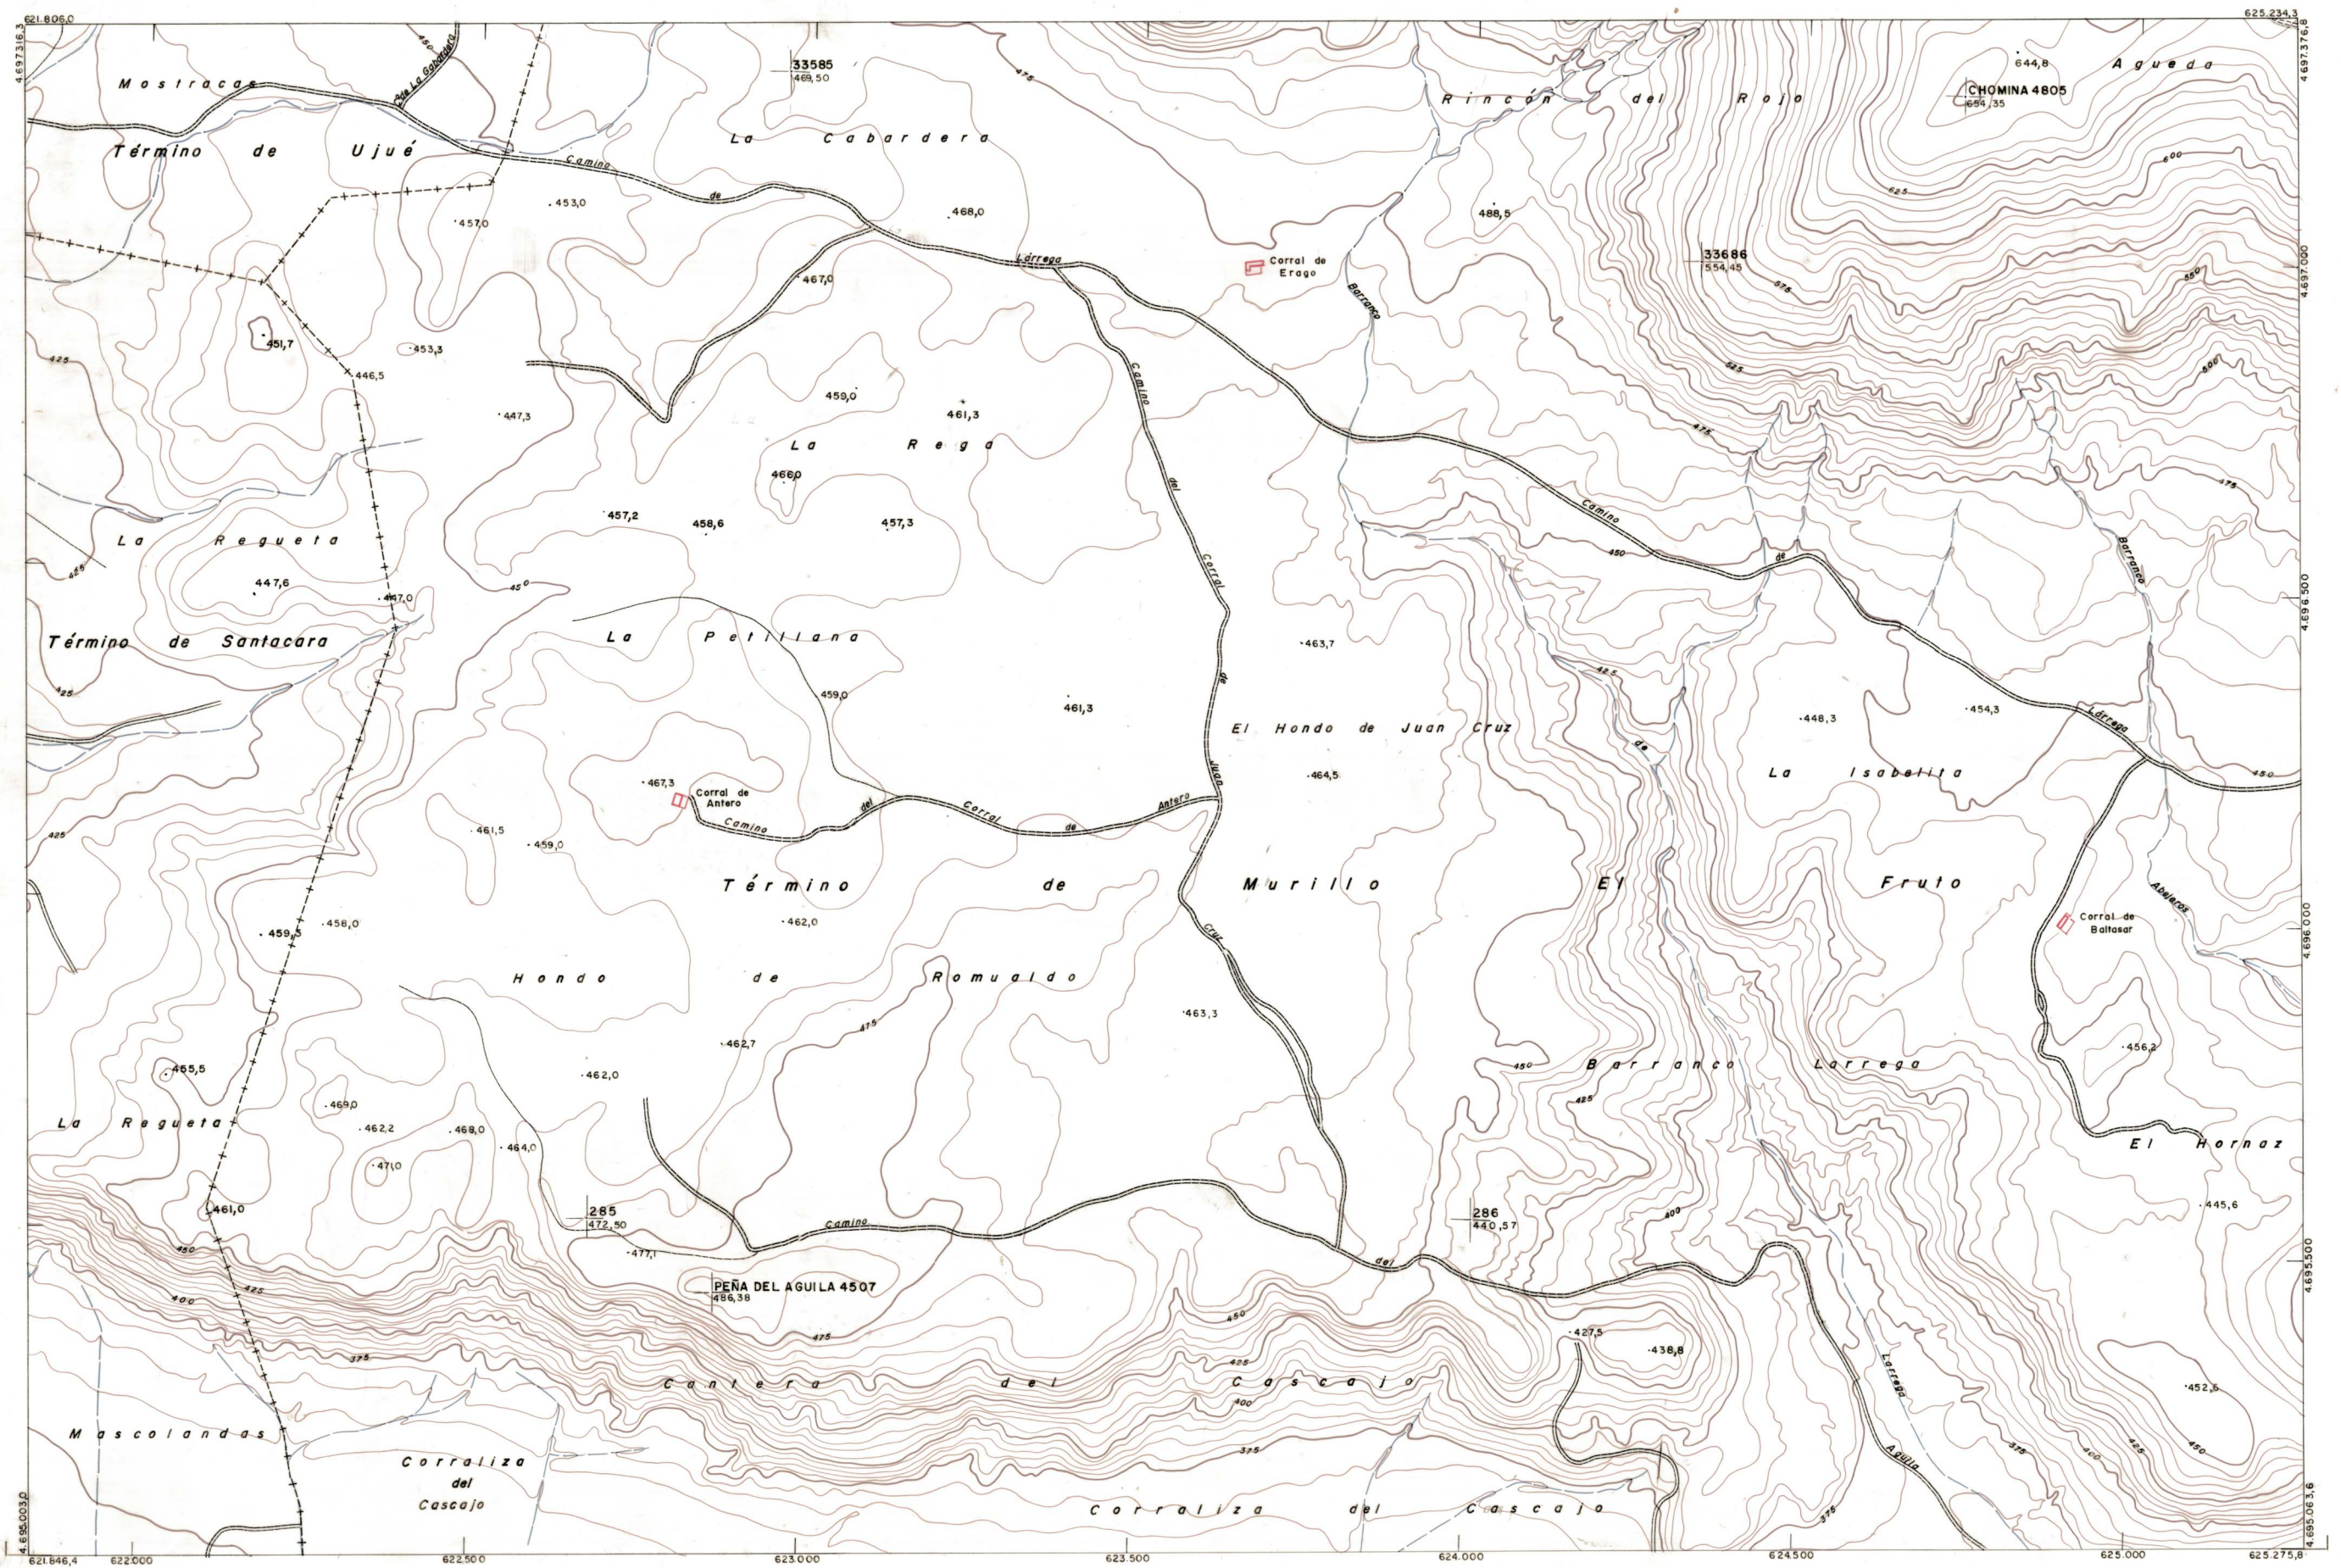

DIPUTACION
FORAL
DE
NAVARRA

1:50.000 1:5.000
207 (5-1) LA REGA

206(4-8)	207(4-1)	207(4-2)
206(5-8)	207(5-1)	207(5-2)
206(6-8)	207(6-1)	207(6-2)

207(5-1)	TAMANO	
	SECCION	
1:5.000	DEVOLUC	
	DESTINO	
	SALIDA	
	DEVOLUC	
	SALIDA	
	DEVOLUC	
	FECHA	
	COPIAS	
	FECHA	
	COPIAS	

PLANO TOPOGRAFICO DE NAVARRA
 ESCALA 1:5.000
 EQUIDISTANCIA 5 M
 PROYECCION U.T.M.
 Altitudes referidas al nivel medio del mar en Alicante

Trabajos geodésicos efectuados por el I.G.C.
 Volado, restituído y dibujado por T.F.A. S.A.
 Trabajos complementarios y control: Dirección
 de O. Públicos - S. Cartográfico de Navarra.

Fecha del vuelo 26 - 9 - 70
 Fecha del plano

207 (5-1)