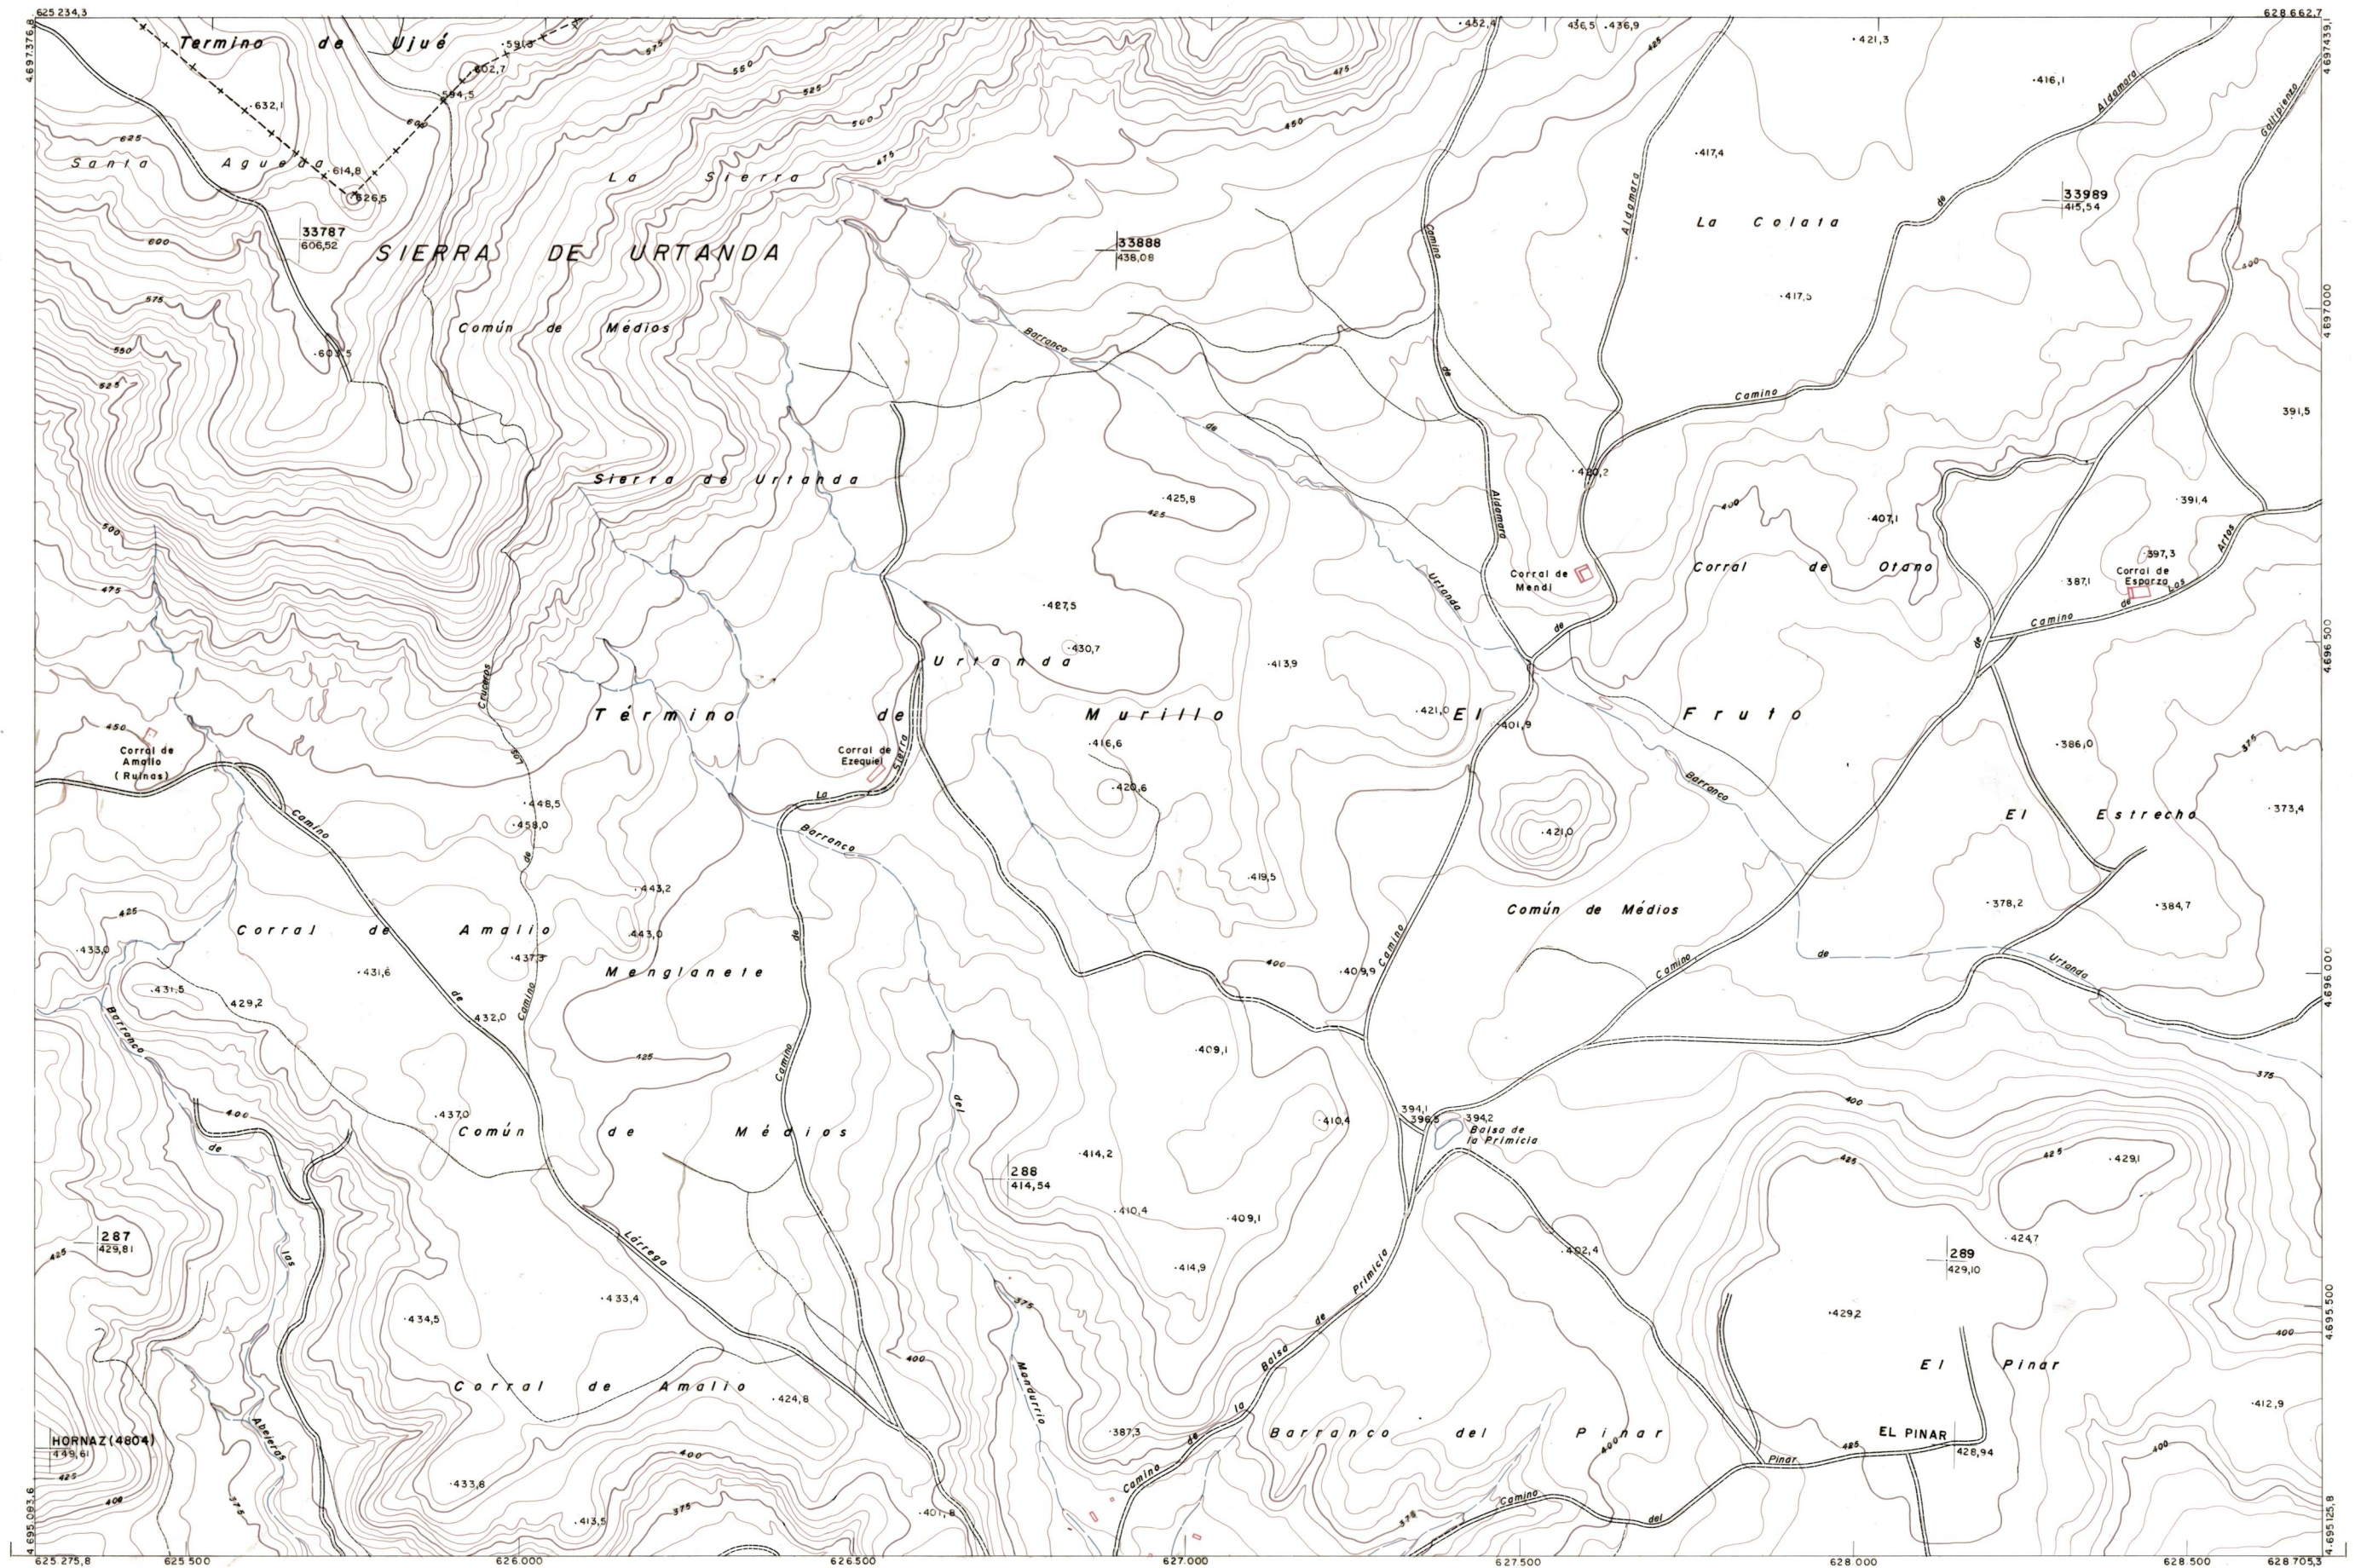

DIPUTACION
FORAL
DE
NAVARRA

1:50.000 1:5.000
207 (5-2) COMUN DE MEDIOS

207(4-1)	207(4-2)	207(4-3)
207(5-1)	207(5-2)	207(5-3)
207(6-1)	207(6-2)	207(6-3)

207(5-2)

FECHA	COMPAS	FECHA	COMPAS	SALIDA	DESTINO	DEVOLUC	SALIDA	DESTINO	REVOLUC	SECCION	TAMANO

1:5.000

PLANO TOPOGRAFICO DE NAVARRA
 ESCALA 1:5.000
 EQUIDISTANCIA 5 M.
 PROYECCION U.T.M.
 Altitudes referida al nivel medio del mar en Alicante

Trabajos geodésicos efectuados por el I.G.C.
 Volado, restituído y dibujado por T.F.A, S.A.
 Trabajos complementarios y control: Dirección de O. Públicos - S. Cartográfico de Navarra.

Fecha del vuelo **26-9-70**
 Fecha del plano

207 (5-2)