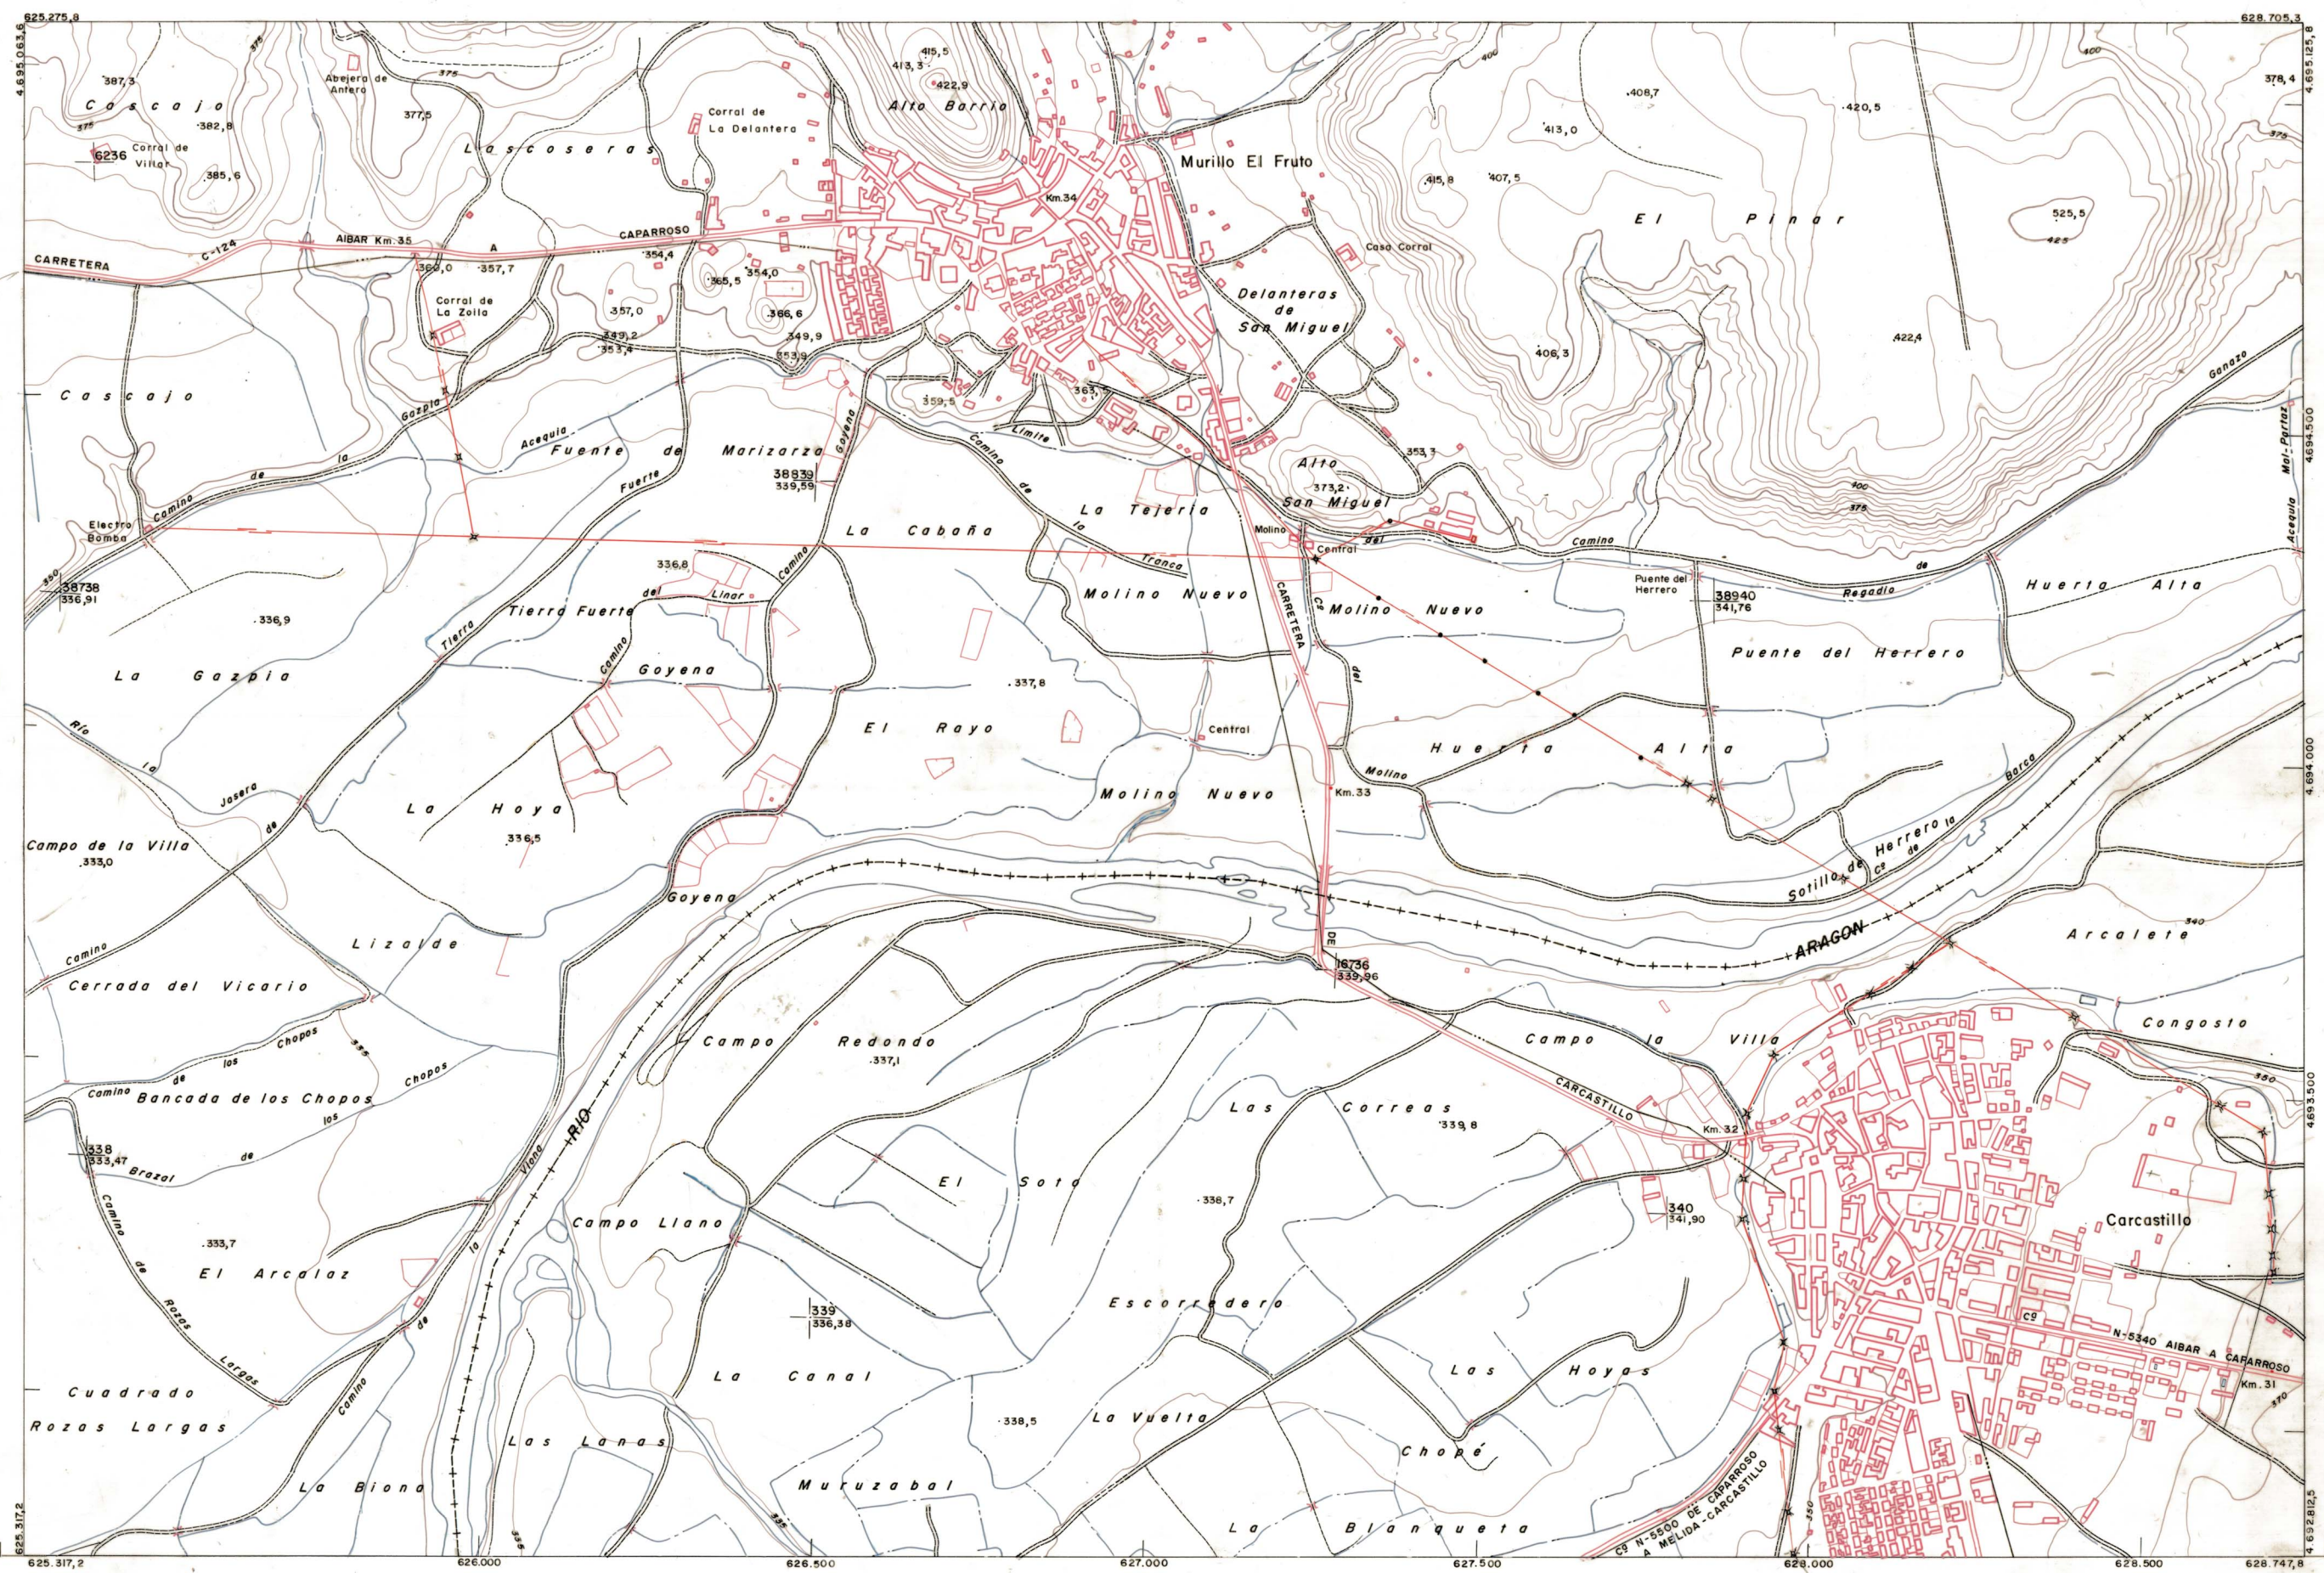

DIPUTACION FORAL DE NAVARRA

1:50.000 1:5.000
207 (6-2) CARCASTILLO

207(5-1)	207(5-2)	207(5-3)
207(6-1)	207(6-2)	207(6-3)
207(7-1)	207(7-2)	207(7-3)

207(6-2)	SECTION	TAMANO	DEVOLUC	DESTINO	SALIDA	DEVOLUC	DESTINO	SALIDA	COPIAS	FECHA	COPIAS	FECHA
			DEVOLUC									
1:5.000												

PLANO TOPOGRAFICO DE NAVARRA
 ESCALA 1:5.000
 EQUIDISTANCIA 5 M
 PROYECCION U.T.M.
 Altitudes referidas al nivel medio del mar en Alicante

Trabajos geodésicos efectuados por el I.G.C.
 Volado, restituído y dibujado por T.F.A., S.A.
 Trabajos complementarios y control: Dirección de O. Públicos - S. Cartográfico de Navarra.

Fecha del vuelo 26 - 9 - 70
 Fecha del plano

207 (6-2)