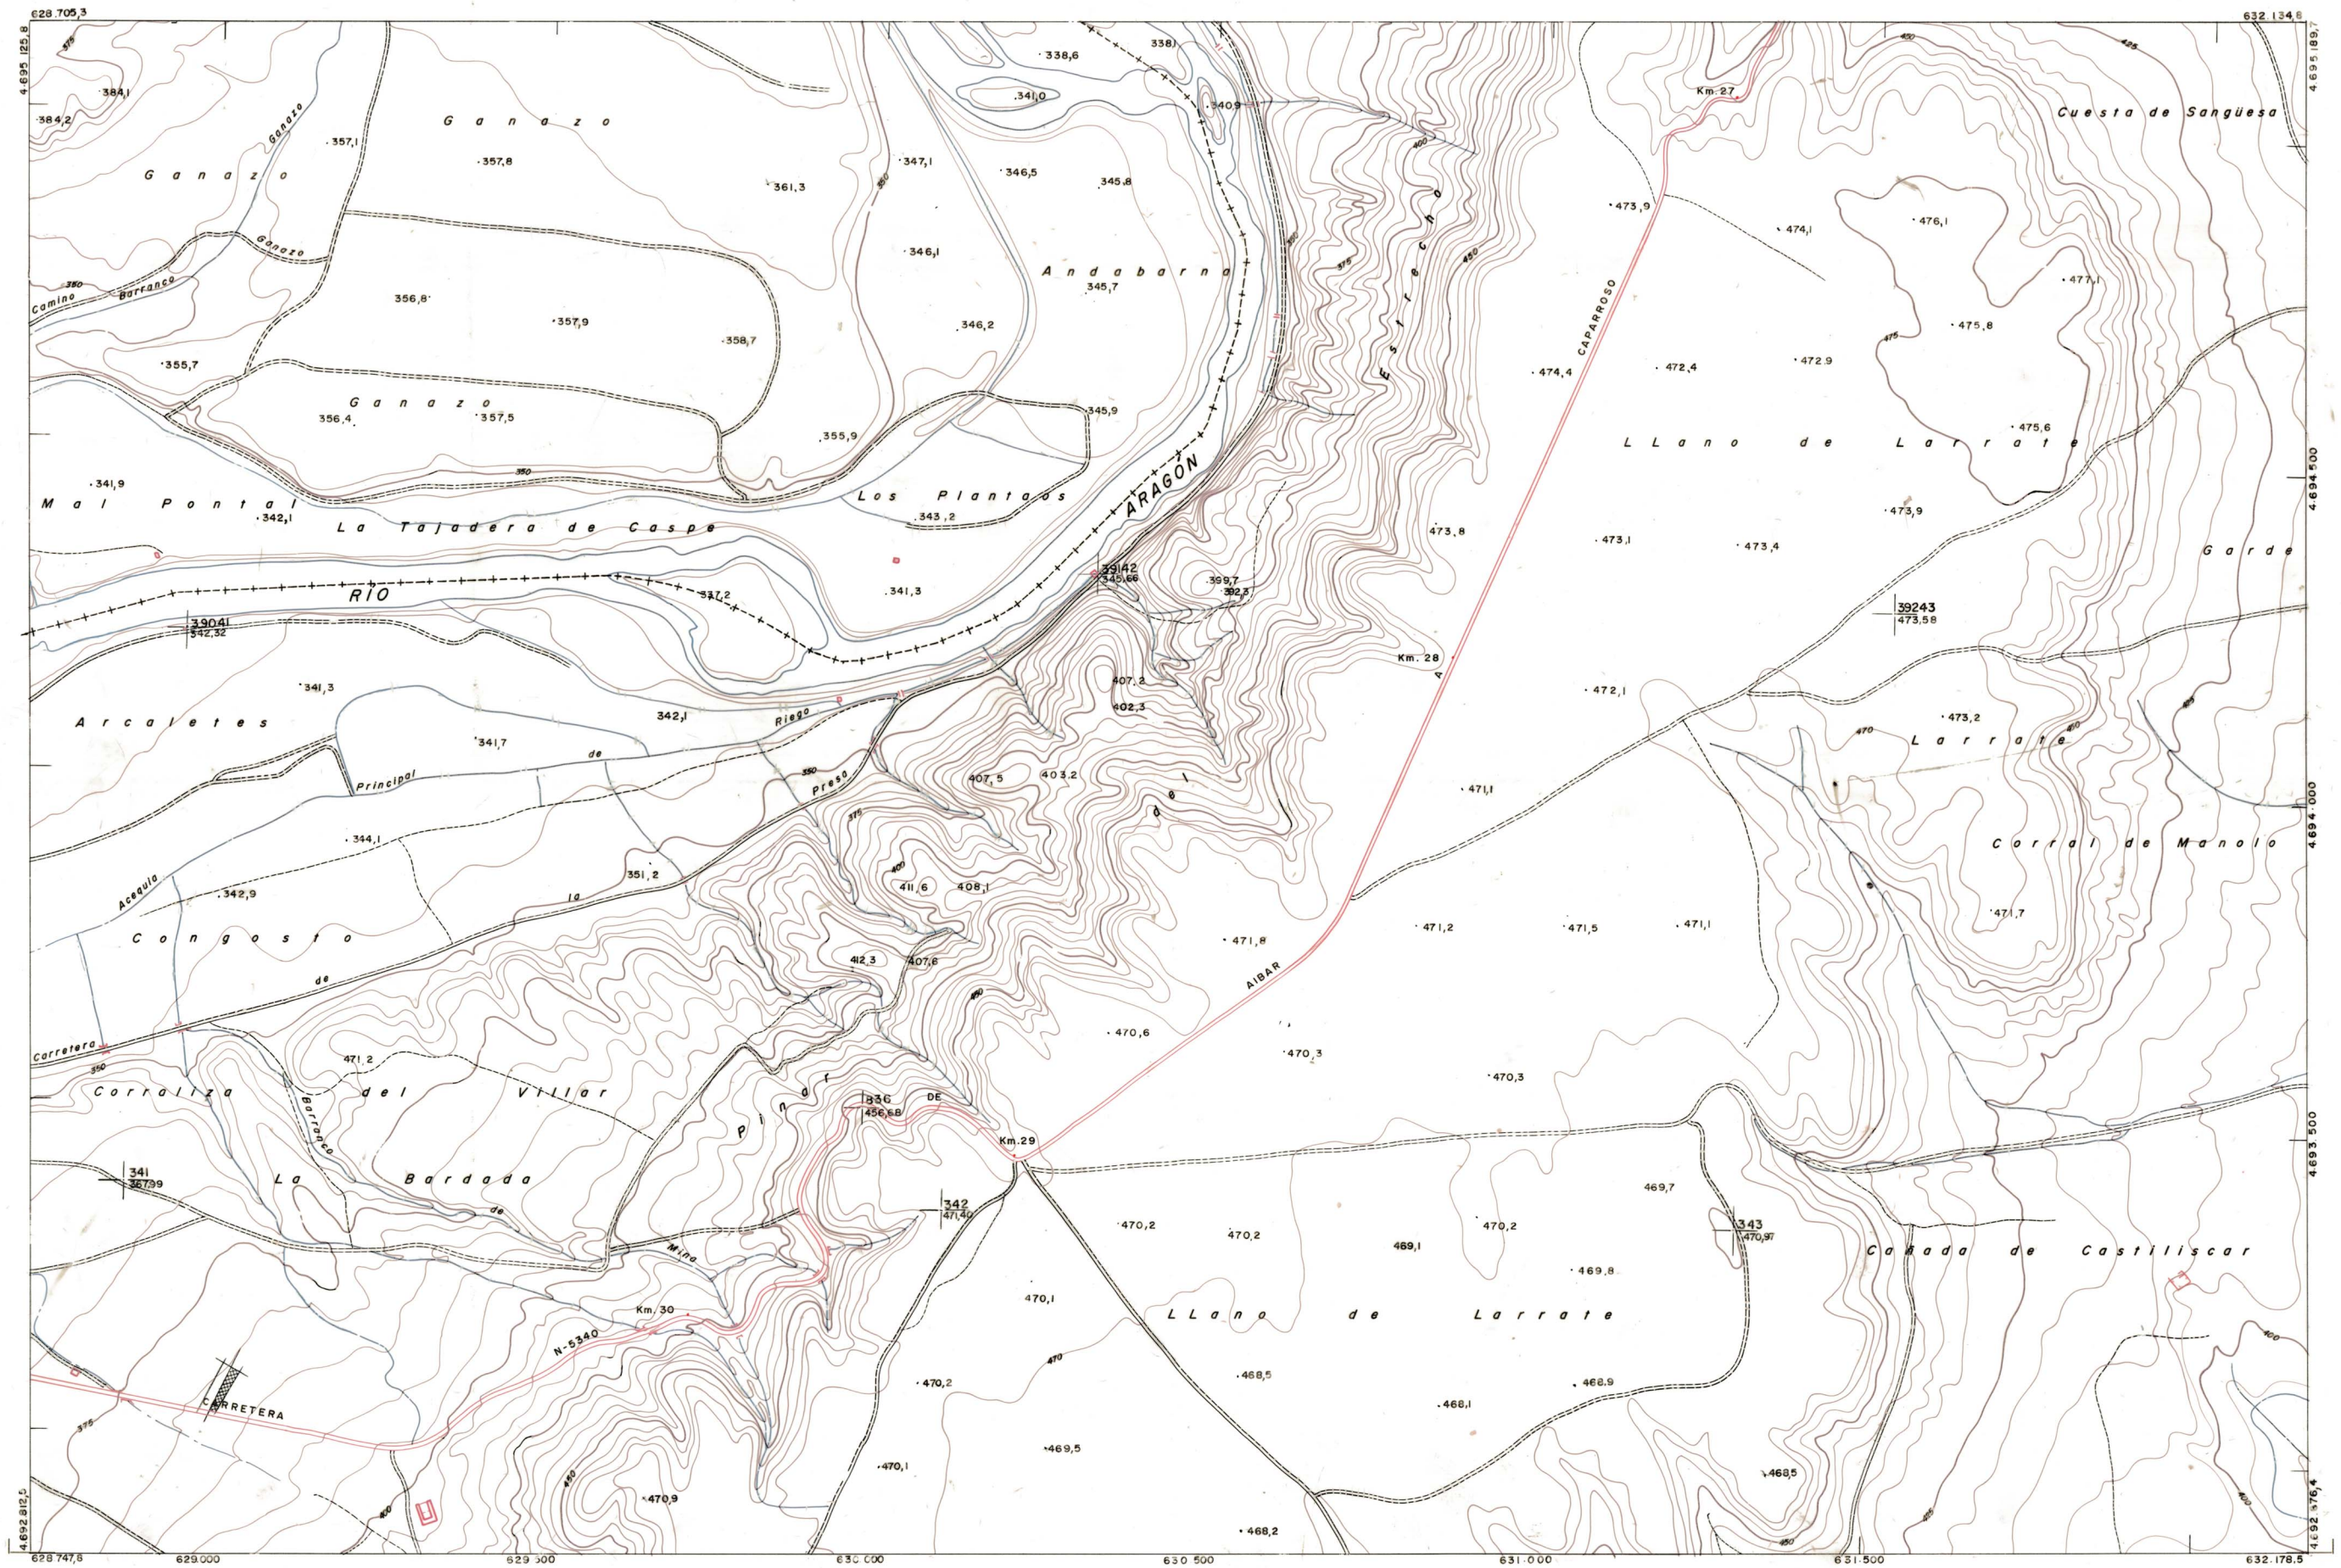

DIPUTACION
FORAL
DE
NAVARRA

1:50.000 1:5.000
207 (6-3) LLANO DE LARRATE

207(5-2)	207(5-3)	207(5-4)
207(6-2)	207(6-3)	207(6-4)
207(7-2)	207(7-3)	207(7-4)

PLANO TOPOGRAFICO DE NAVARRA

ESCALA 1:5.000
EQUIDISTANCIA 5 M.
PROYECCION U.T.M.

Altitudes referidas al nivel medio del mar en Alicante

Trabajos geodésicos efectuados por el I.G.C.
Volado, restituído y dibujado por T.F.A. S.A.
Trabajos complementarios y control: Dirección
de O. Públicas - S. Cartográfico de Navarra.

Fecha del vuelo
26 - 9 - 70

Fecha del plano

207 (6 - 3)

207(6-3)

1:5.000

TAMANO	SECCION	DE VOLUC	DESTINO	SAUIDA	DE VOLUC	DESTINO	SAUIDA	COPIAS	FECHA	COPIAS	FECHA

ESTABLECIMIENTO LINEAL - APARTADO 86 - ORDINA