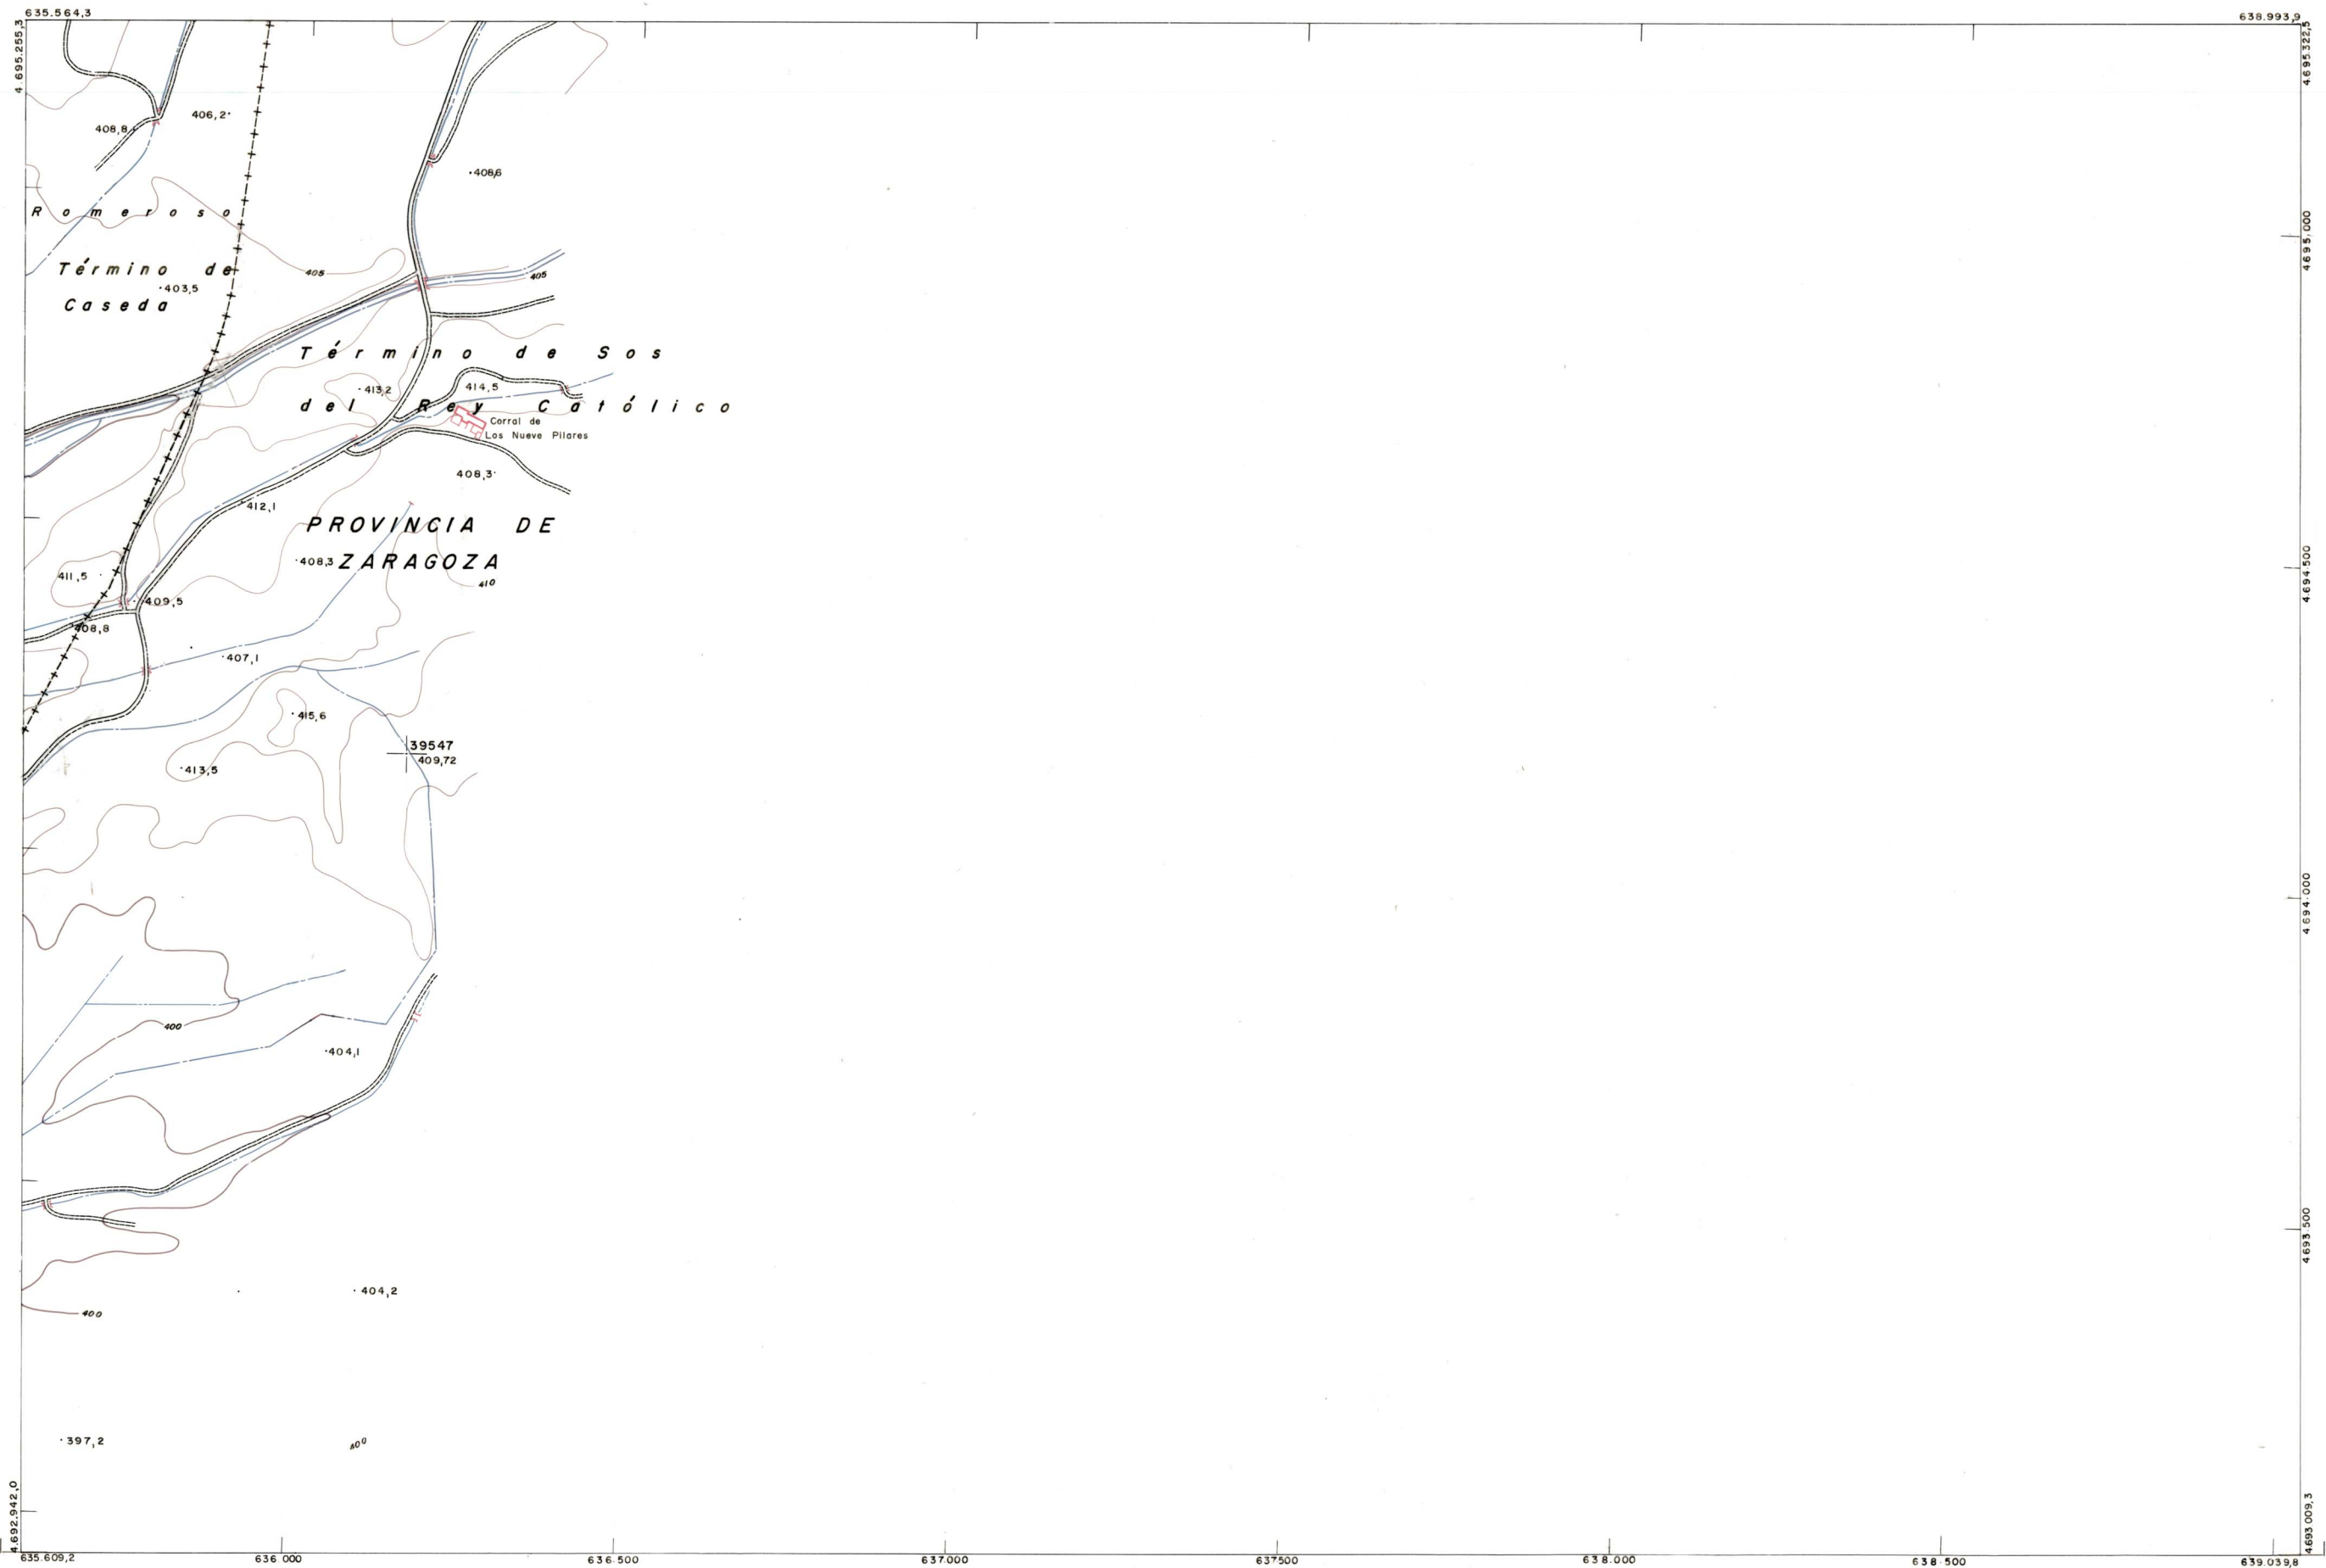

DIPUTACION
FORAL
DE
NAVARRA

1:50.000 1:5.000
207 (6-5) MUGA DE SOS

207(5-4)	207(5-5)	.
207(6-4)	207(6-5)	.
207(7-4)	207(7-5)	.

1:5.000	207(6-5)	FECHA	COMPAÑIA	FECHA	COMPAÑIA	SALIDA	DESTINO	DEVOLUCION	SALIDA	DESTINO	DEVOLUCION	SALIDA	DESTINO	DEVOLUCION	SALIDA	DESTINO	DEVOLUCION	TAMANO

PLANO TOPOGRAFICO DE NAVARRA
 ESCALA 1:5.000
 EQUIDISTANCIA 5 M.
 PROYECCION U.T.M.
 Altitudes referida al nivel medio del mar en Alicante

Trabajos geodésicos efectuados por el I.G.C.
 Volado, restituído y dibujado por T.F.A. S.A.
 Trabajos complementarios y control: Dirección de O. Públicas - S. Cartográfico de Navarra.

Fecha del vuelo 26 - 9 - 70
 Fecha del plano

207(6-5)