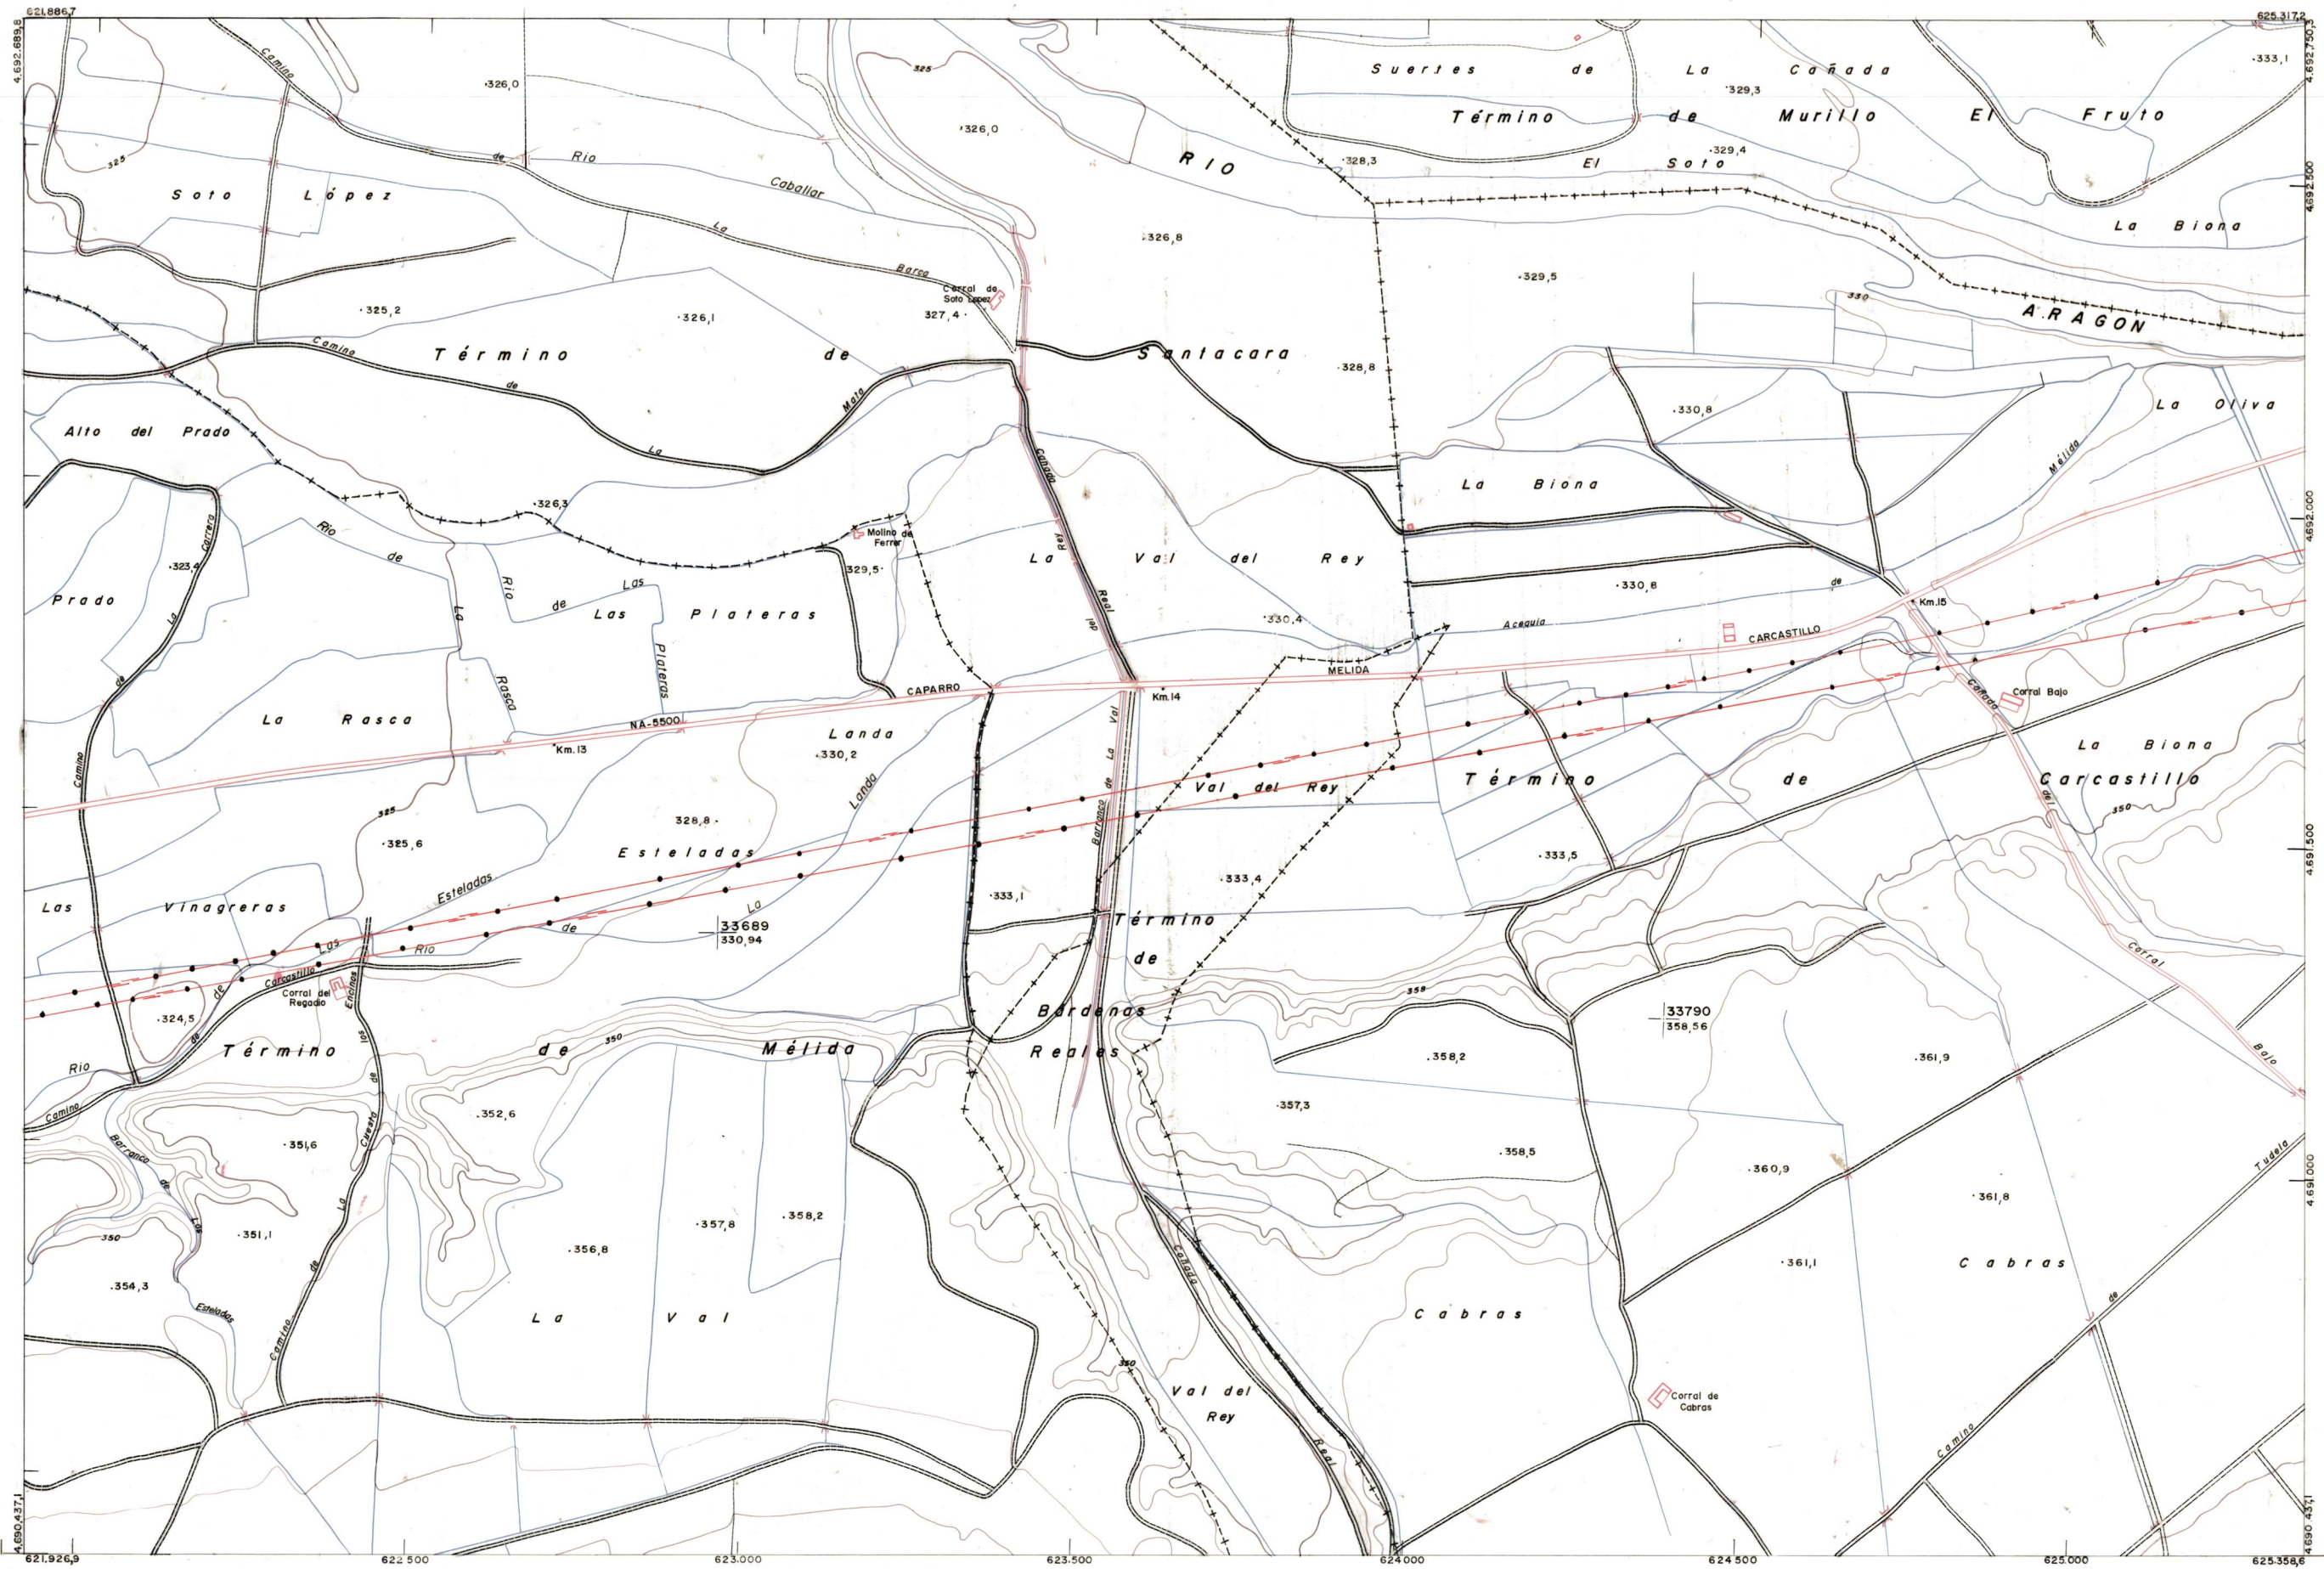

DIPUTACION  
FORAL  
DE  
NAVARRA

1:50.000 1:5.000  
207 (7-1) SOTO LOPEZ

206(6-8)	207(6-1)	207(6-2)
206(7-8)	207(7-1)	207(7-2)
206(8-8)	207(8-1)	207(8-2)

PLANO TOPOGRAFICO DE NAVARRA  
ESCALA 1:5.000  
EQUIDISTANCIA, 5 M.  
PROYECCION U.T.M.  
Altitudes referidos al nivel medio del mar en Alicante

Trabajos geodésicos efectuados por el I.G.C.  
Volado, restituído y dibujado por T.F.A, S.A.  
Trabajos complementarios y control: Dirección  
de O. Públicas - S. Cartográfico de Navarra.

Fecha del vuelo  
26-9-70  
Fecha del plano

207 (7-1)

207(7-1)

TAMANO	
SECCION	
DEVOLUC.	
DESTINO	
SALIDA	
DEVOLUC.	
DESTINO	
SALIDA	
FECHA	
COPIAS	
FECHA	
COPIAS	
FECHA	
COPIAS	

1:5.000

ESTABLECIMIENTO LINEAL APARTADO DE BORDA