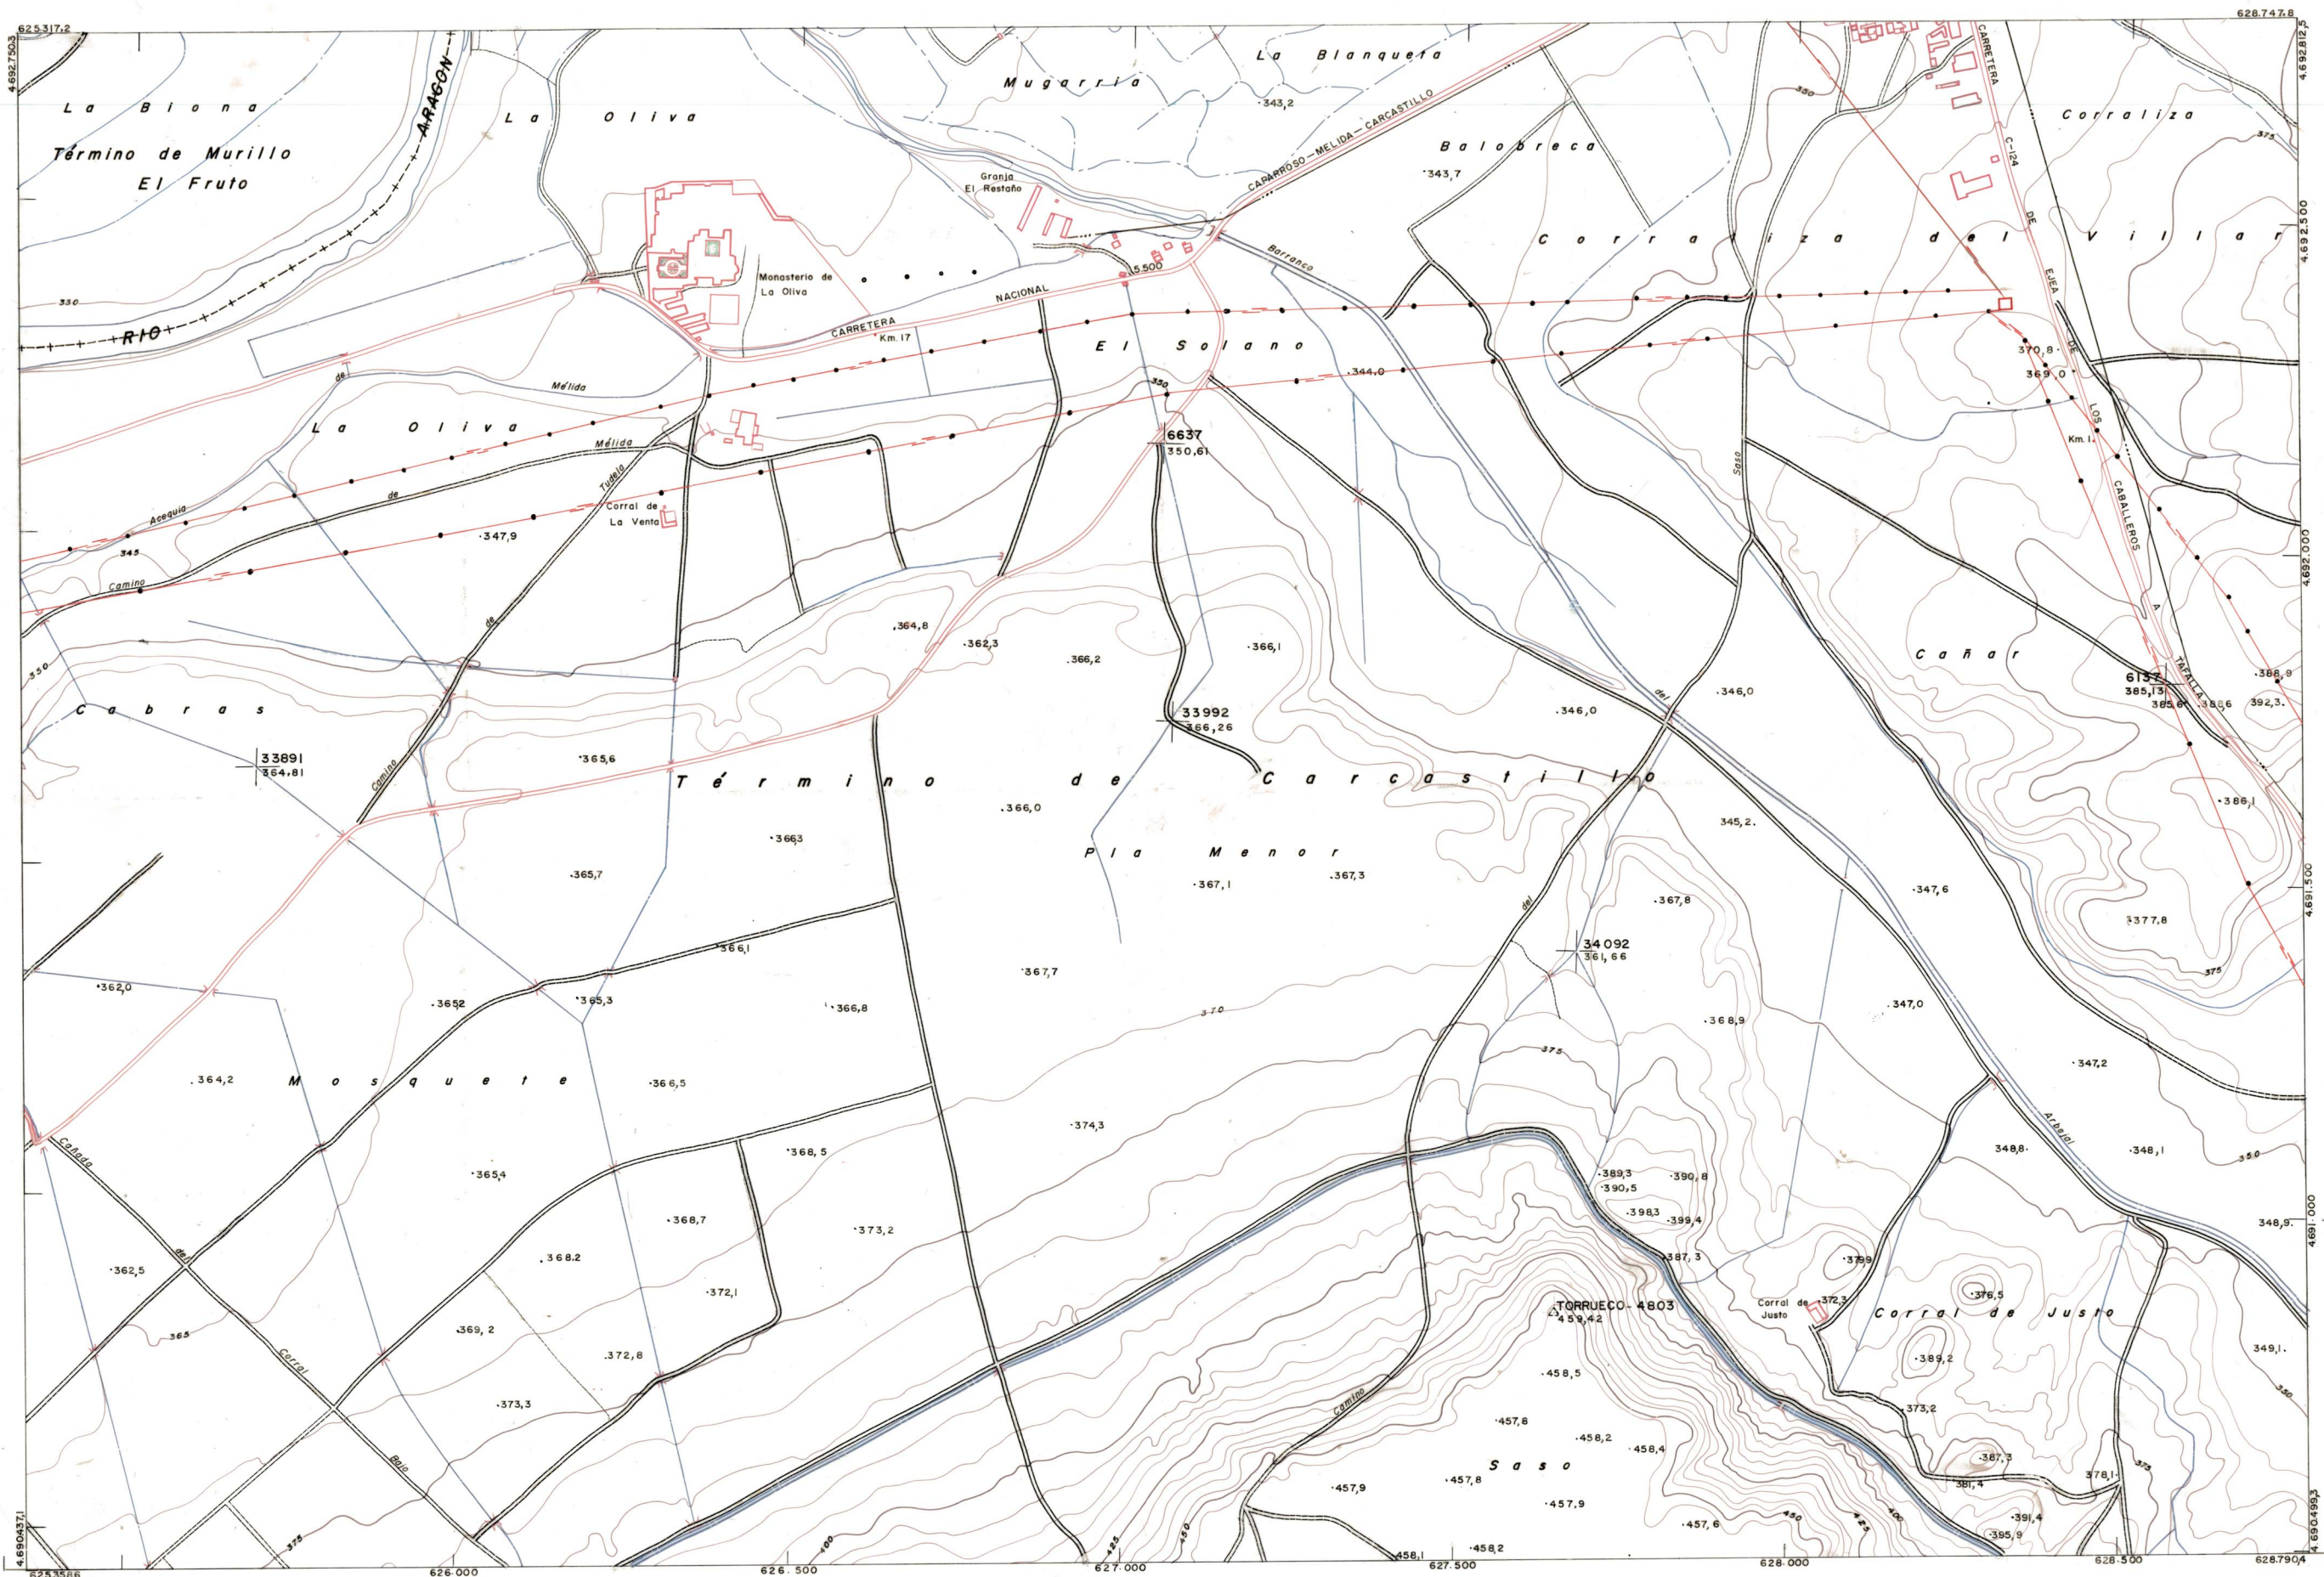

DIPUTACION
FORAL
DE
NAVARRA

1:50.000 1:5.000
207 (7-2) LA OLIVA

207(6-1)	207(6-2)	207(6-3)
207(7-1)	207(7-2)	207(7-3)
207(8-1)	207(8-2)	207(8-3)

207 (7-2)	TITULO	
	SECCION	
1:5.000	DEVOLUCION	
	DESTINO	
	SALIDA	
	ENTRADA	
	FECHA	
	OPINAS	
	OPINAS	
	OPINAS	

PLANO TOPOGRAFICO DE NAVARRA
 ESCALA 1:5.000
 EQUIDISTANCIA, 5 M.
 PROYECCION U.T.M.
 Altitudes referidas al nivel medio del mar en Alicante

Trabajos geodésicos efectuados por el I.G.C.
 Volado, restituído y dibujado por T.F.A. S.A.
 Trabajos complementarios y control: Dirección
 de O. Públicas - S. Cartográfico de Navarra.

Fecha del vuelo 26-9-70
 Fecha del plano

207(7-2)