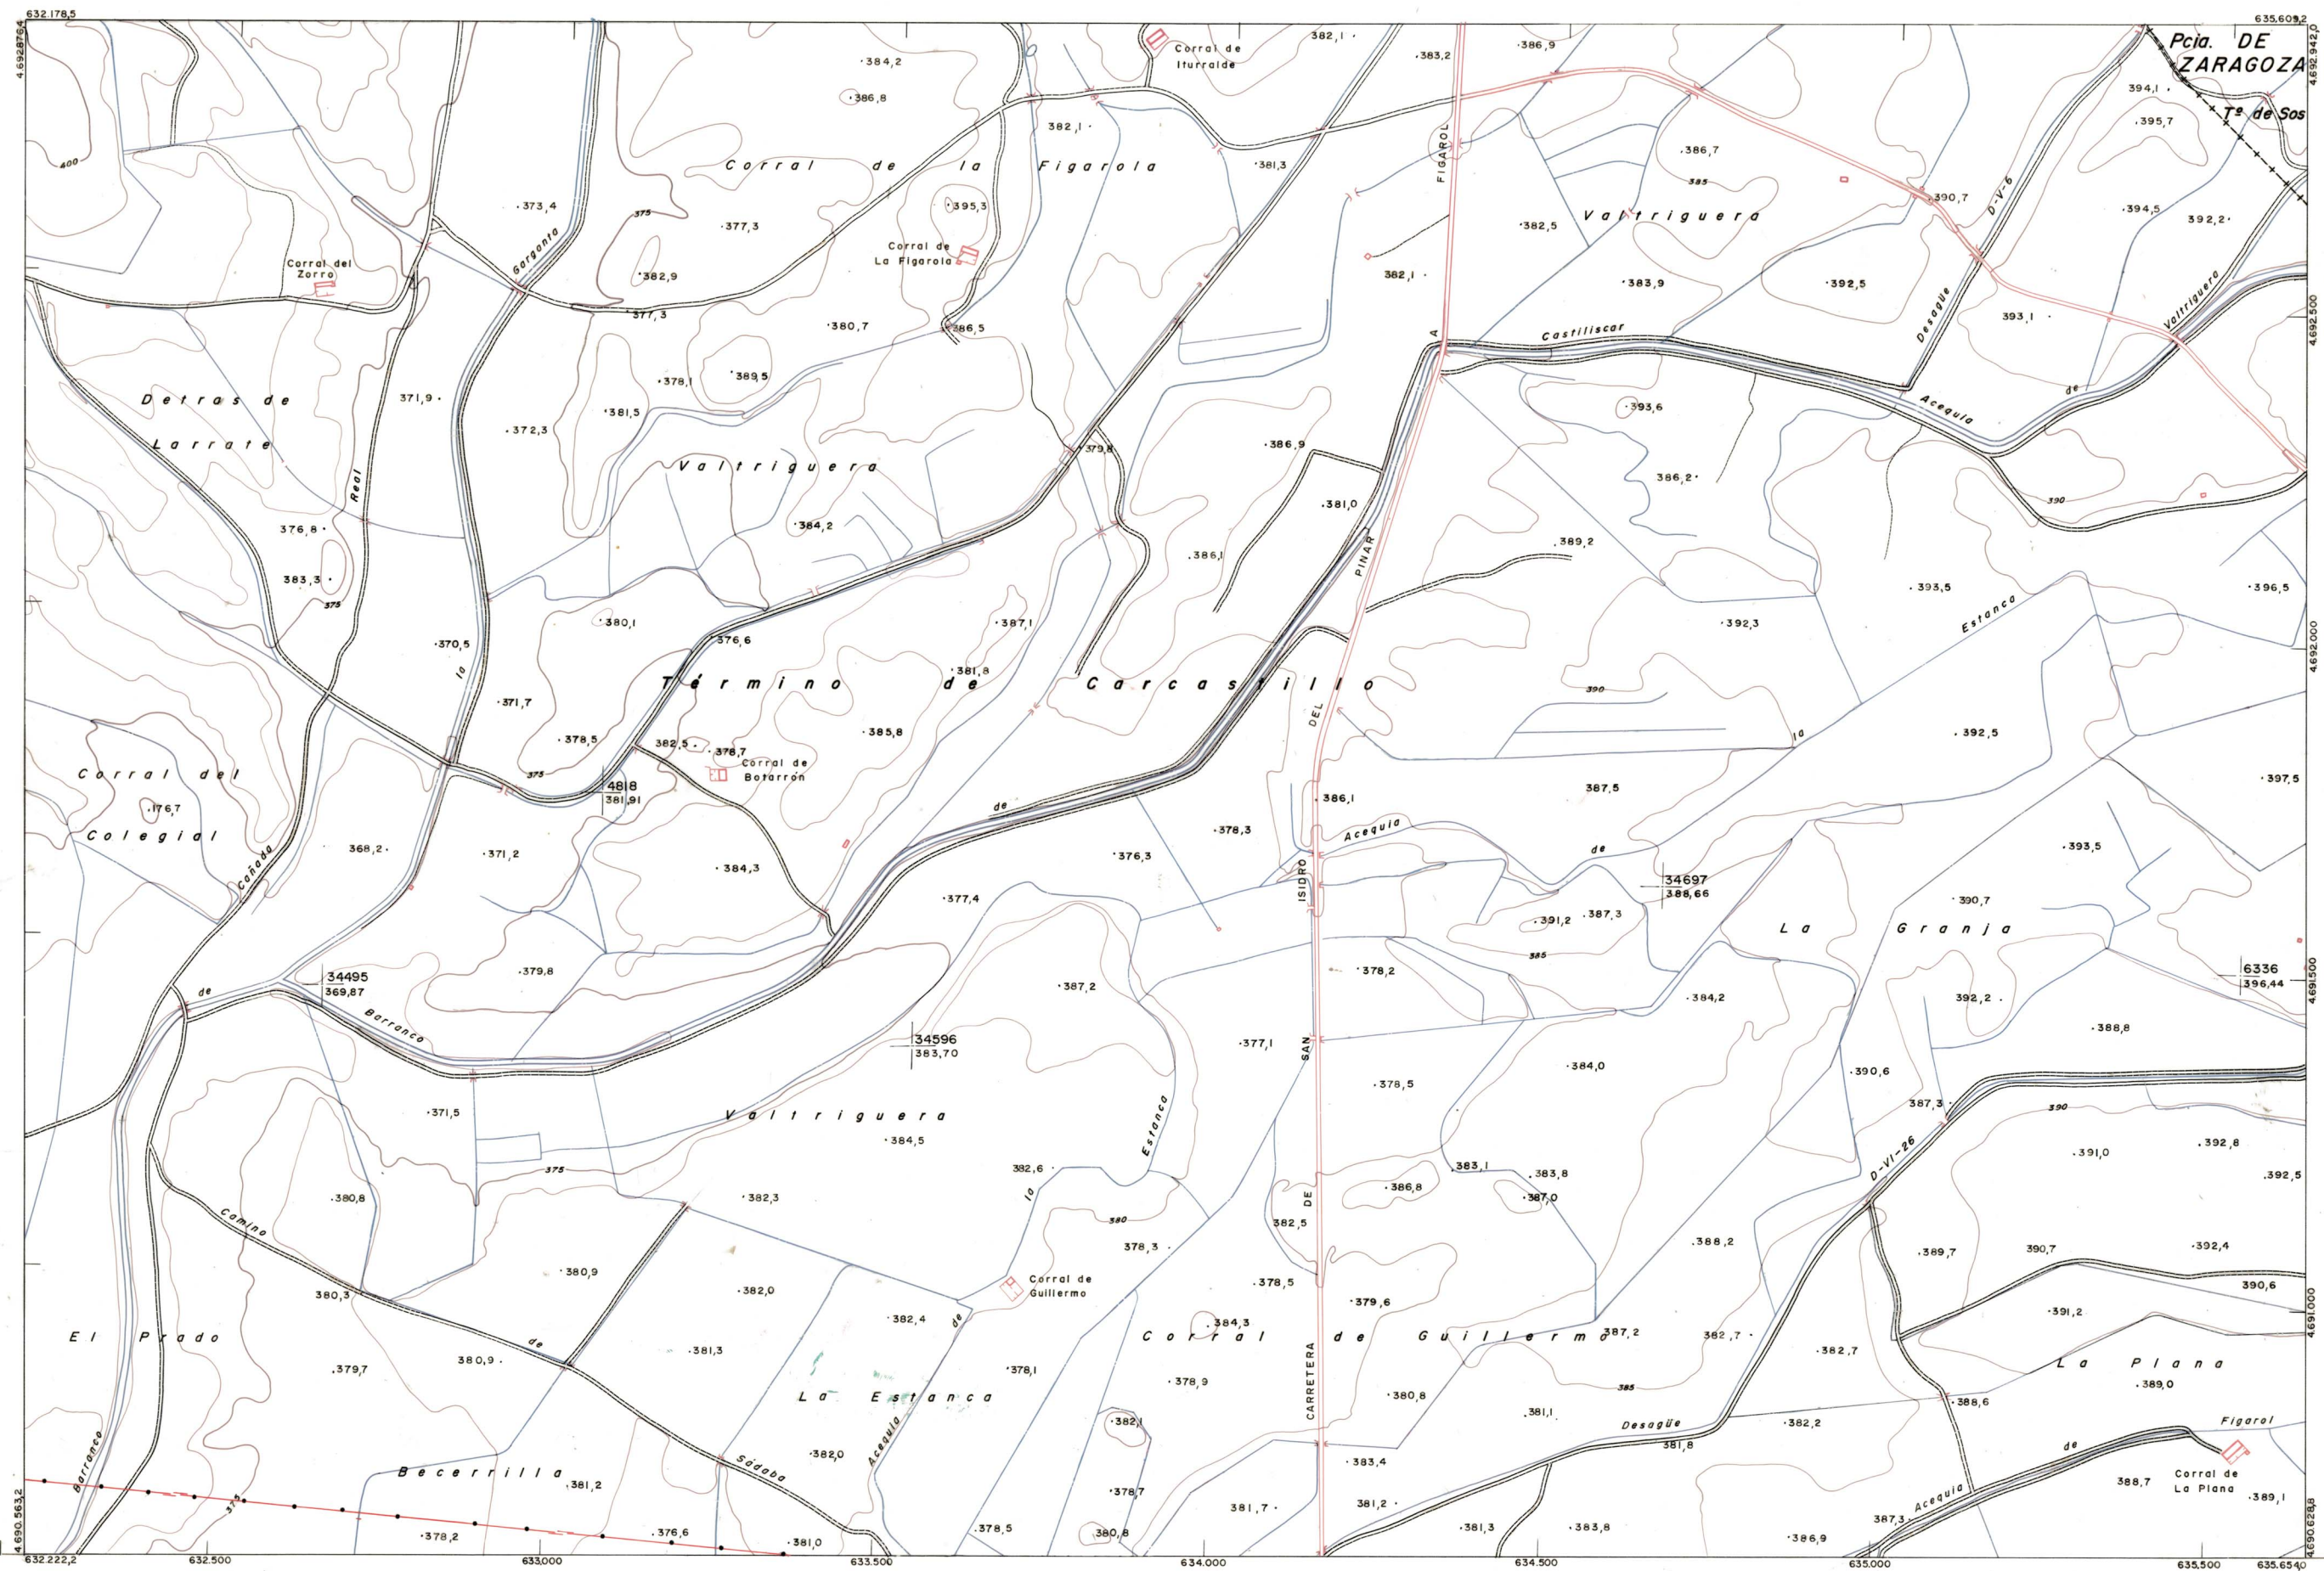

DIPUTACION  
FORAL  
DE  
NAVARRA

1:50.000	1:5.000	VALTRIGUERA
207	(7-4)	

207(6-3)	207(6-4)	207(6-5)
207(7-3)	207(7-4)	207(7-5)
207(8-3)	207(8-4)	207(8-5)

<b>PLANO TOPOGRAFICO DE NAVARRA</b>	Trabajos geodésicos efectuados por el I.G.C.	Fecha del vuelo
ESCALA 1:5.000	Volado, restituido y dibujado por T.F.A., S.A.	26-9-70
EQUIDISTANCIA, 5 M.	Trabajos complementarios y control: Dirección	Fecha del plano
PROYECCION U.T.M.	de O. Públicas - S. Cartográfico de Navarra.	
Altitudes referidos al nivel medio del mar en Alicante		

207 (7-4)

207(7-4)	TAMANO	
	SECCION	
1:5.000	DEVOLUC	
	DESTINO	
	SALIDA	
	DEVOLUC	
	DESTINO	
	SALIDA	
	FECHA	
	COPIAS	
	FECHA	
	COPIAS	

ESTABLECIMIENTOS LINEAL: APARTADO 88 ORDINA