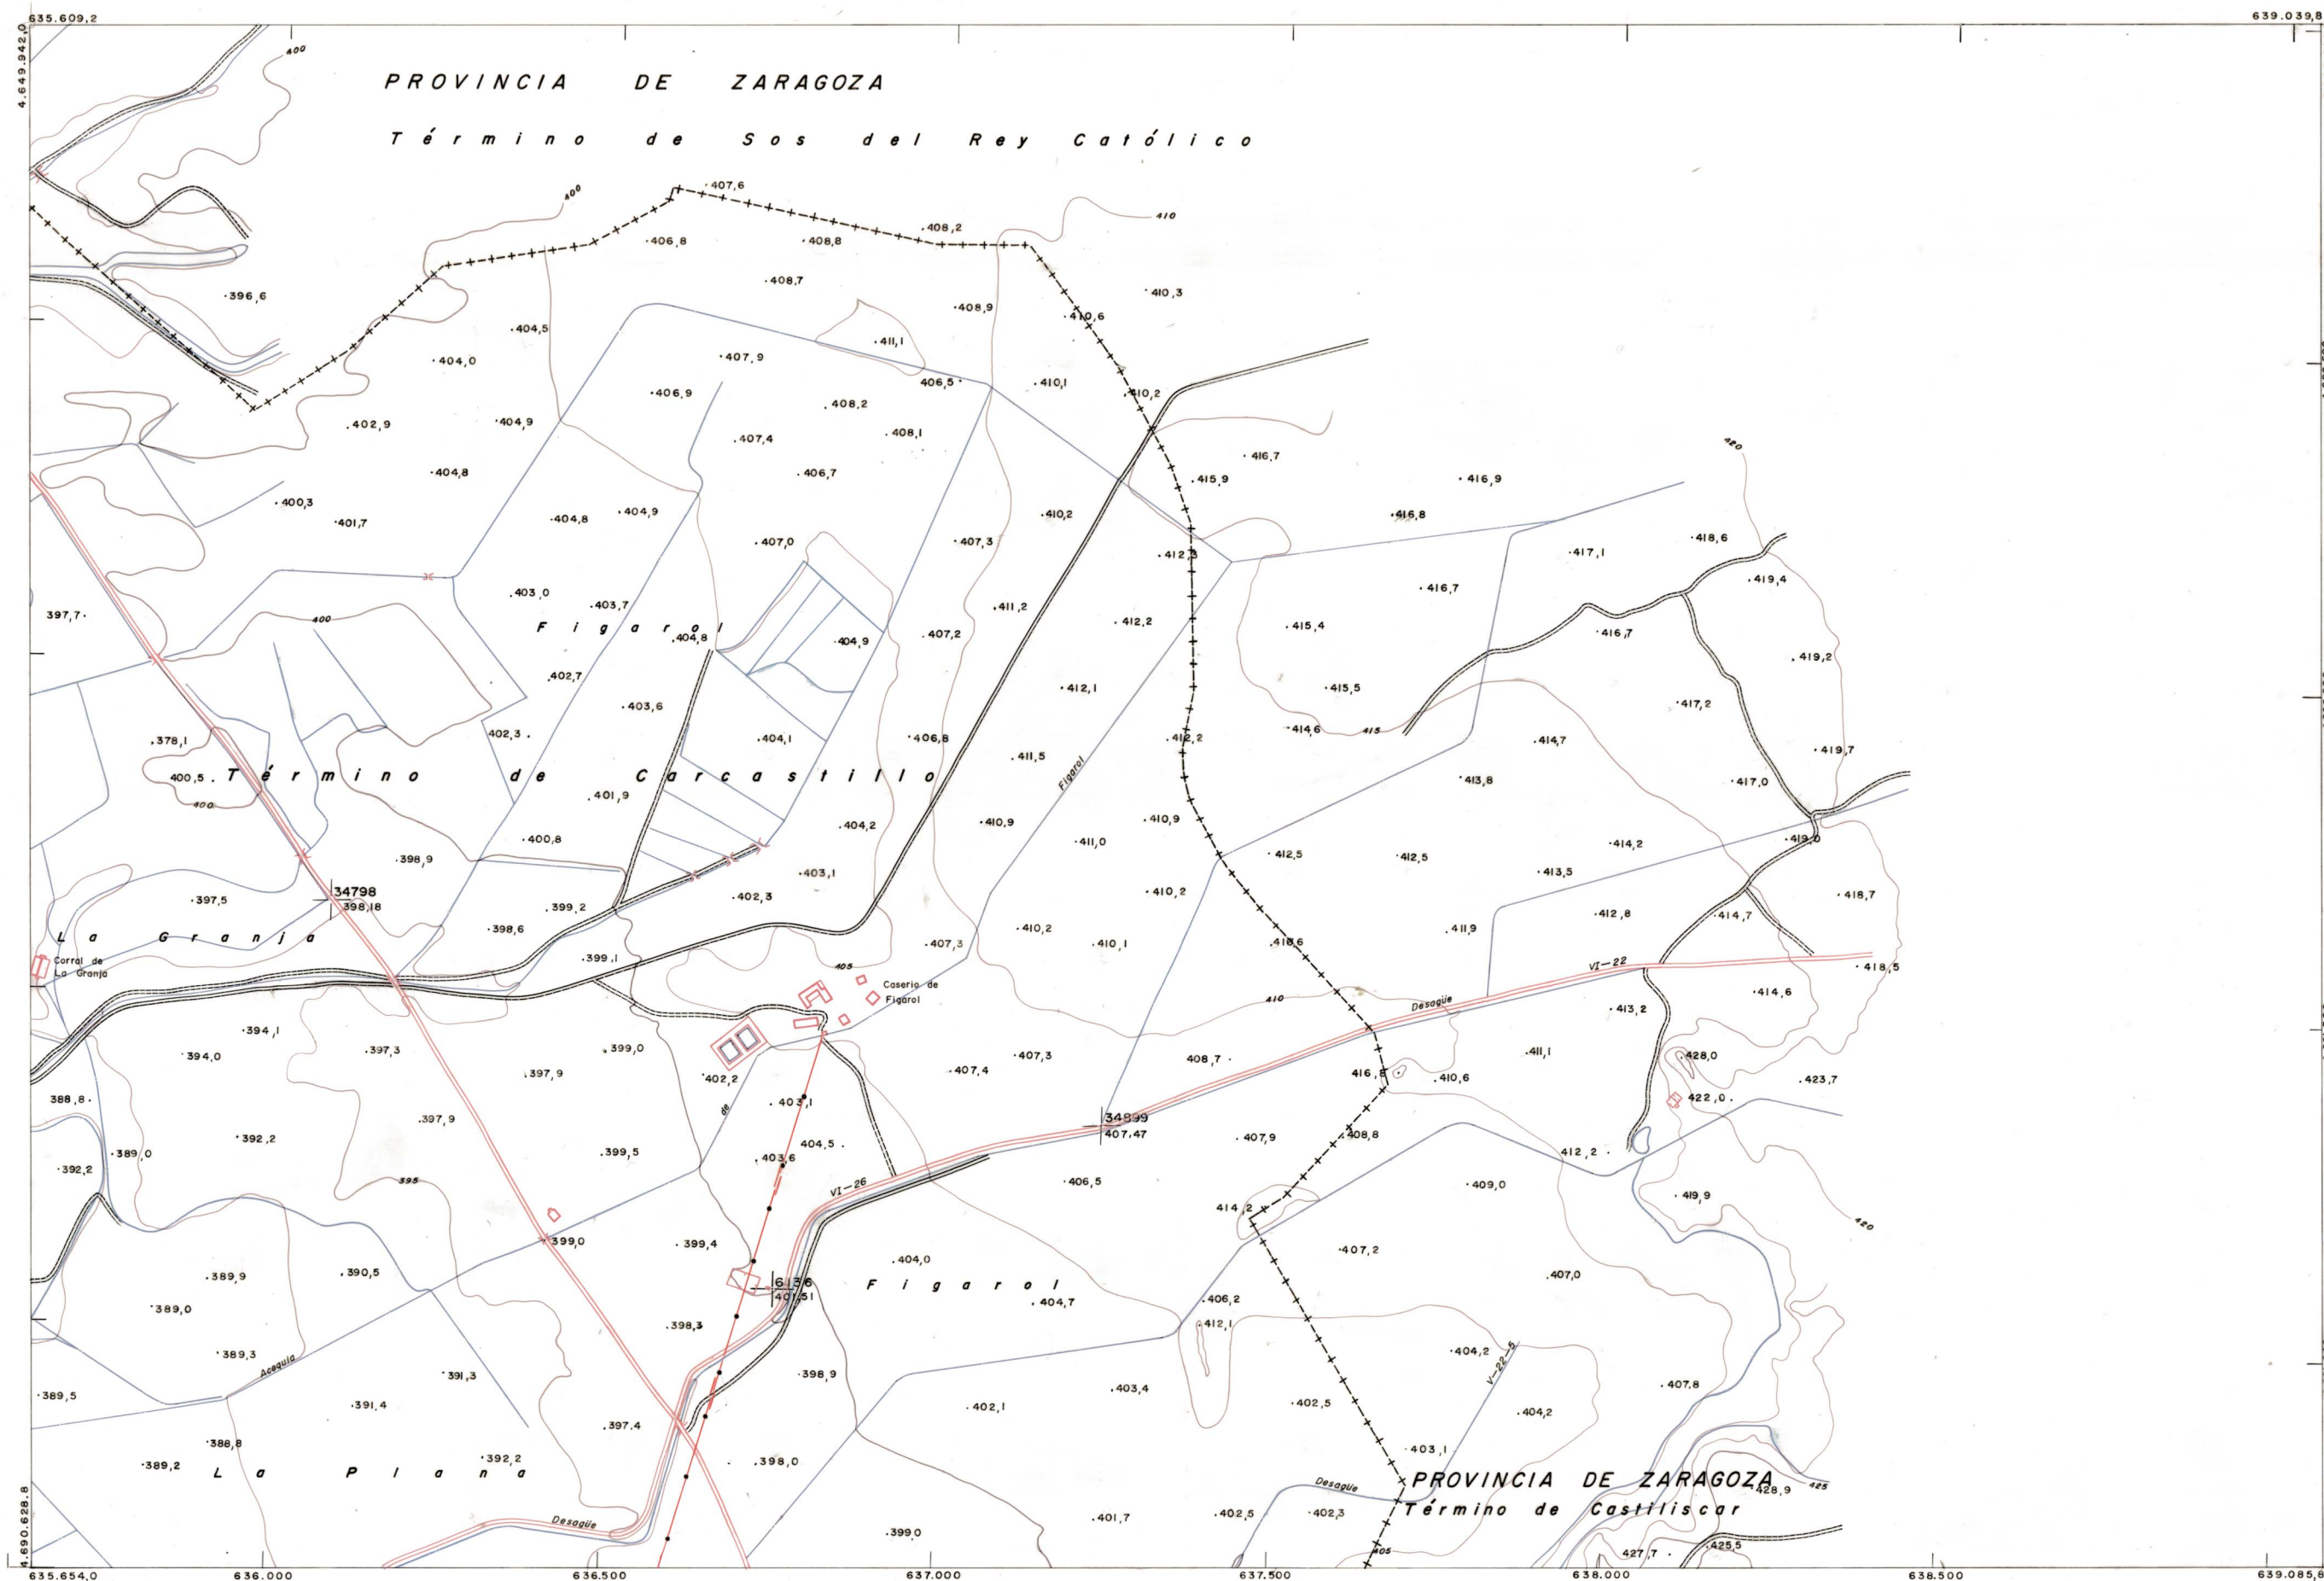

DIPUTACION
FORAL
DE
NAVARRA

1:50.000	1:5.000	LA GRANJA
207	(7-5)	

207(6-4)	207(6-5)	.
207(7-4)	207(7-5)	.
207(8-4)	207(8-5)	.

PLANO TOPOGRAFICO DE NAVARRA

ESCALA 1:5.000
EQUIDISTANCIA, 5 M.
PROYECCION U.T.M.
Altitudes referidas al nivel medio del mar en Alicante

Trabajos geodésicos efectuados por el I.G.C.
Volado, restituido y dibujado por T.F.A., S.A.
Trabajos complementarios y control: Dirección
de O. Públicas - S. Cartográfico de Navarra.

Fecha del vuelo
26-9-70
Fecha del plano

207 (7-5)	TAMANO		SECCION		DEVIOLUC		DESTINO		SALIDA		FECHA		COPIAS	
1:5.000	FECHA		COPIAS		FECHA		COPIAS		FECHA		COPIAS		FECHA	

ESTABLECIMIENTOS LINEAL APARTADO 48 B/DINA