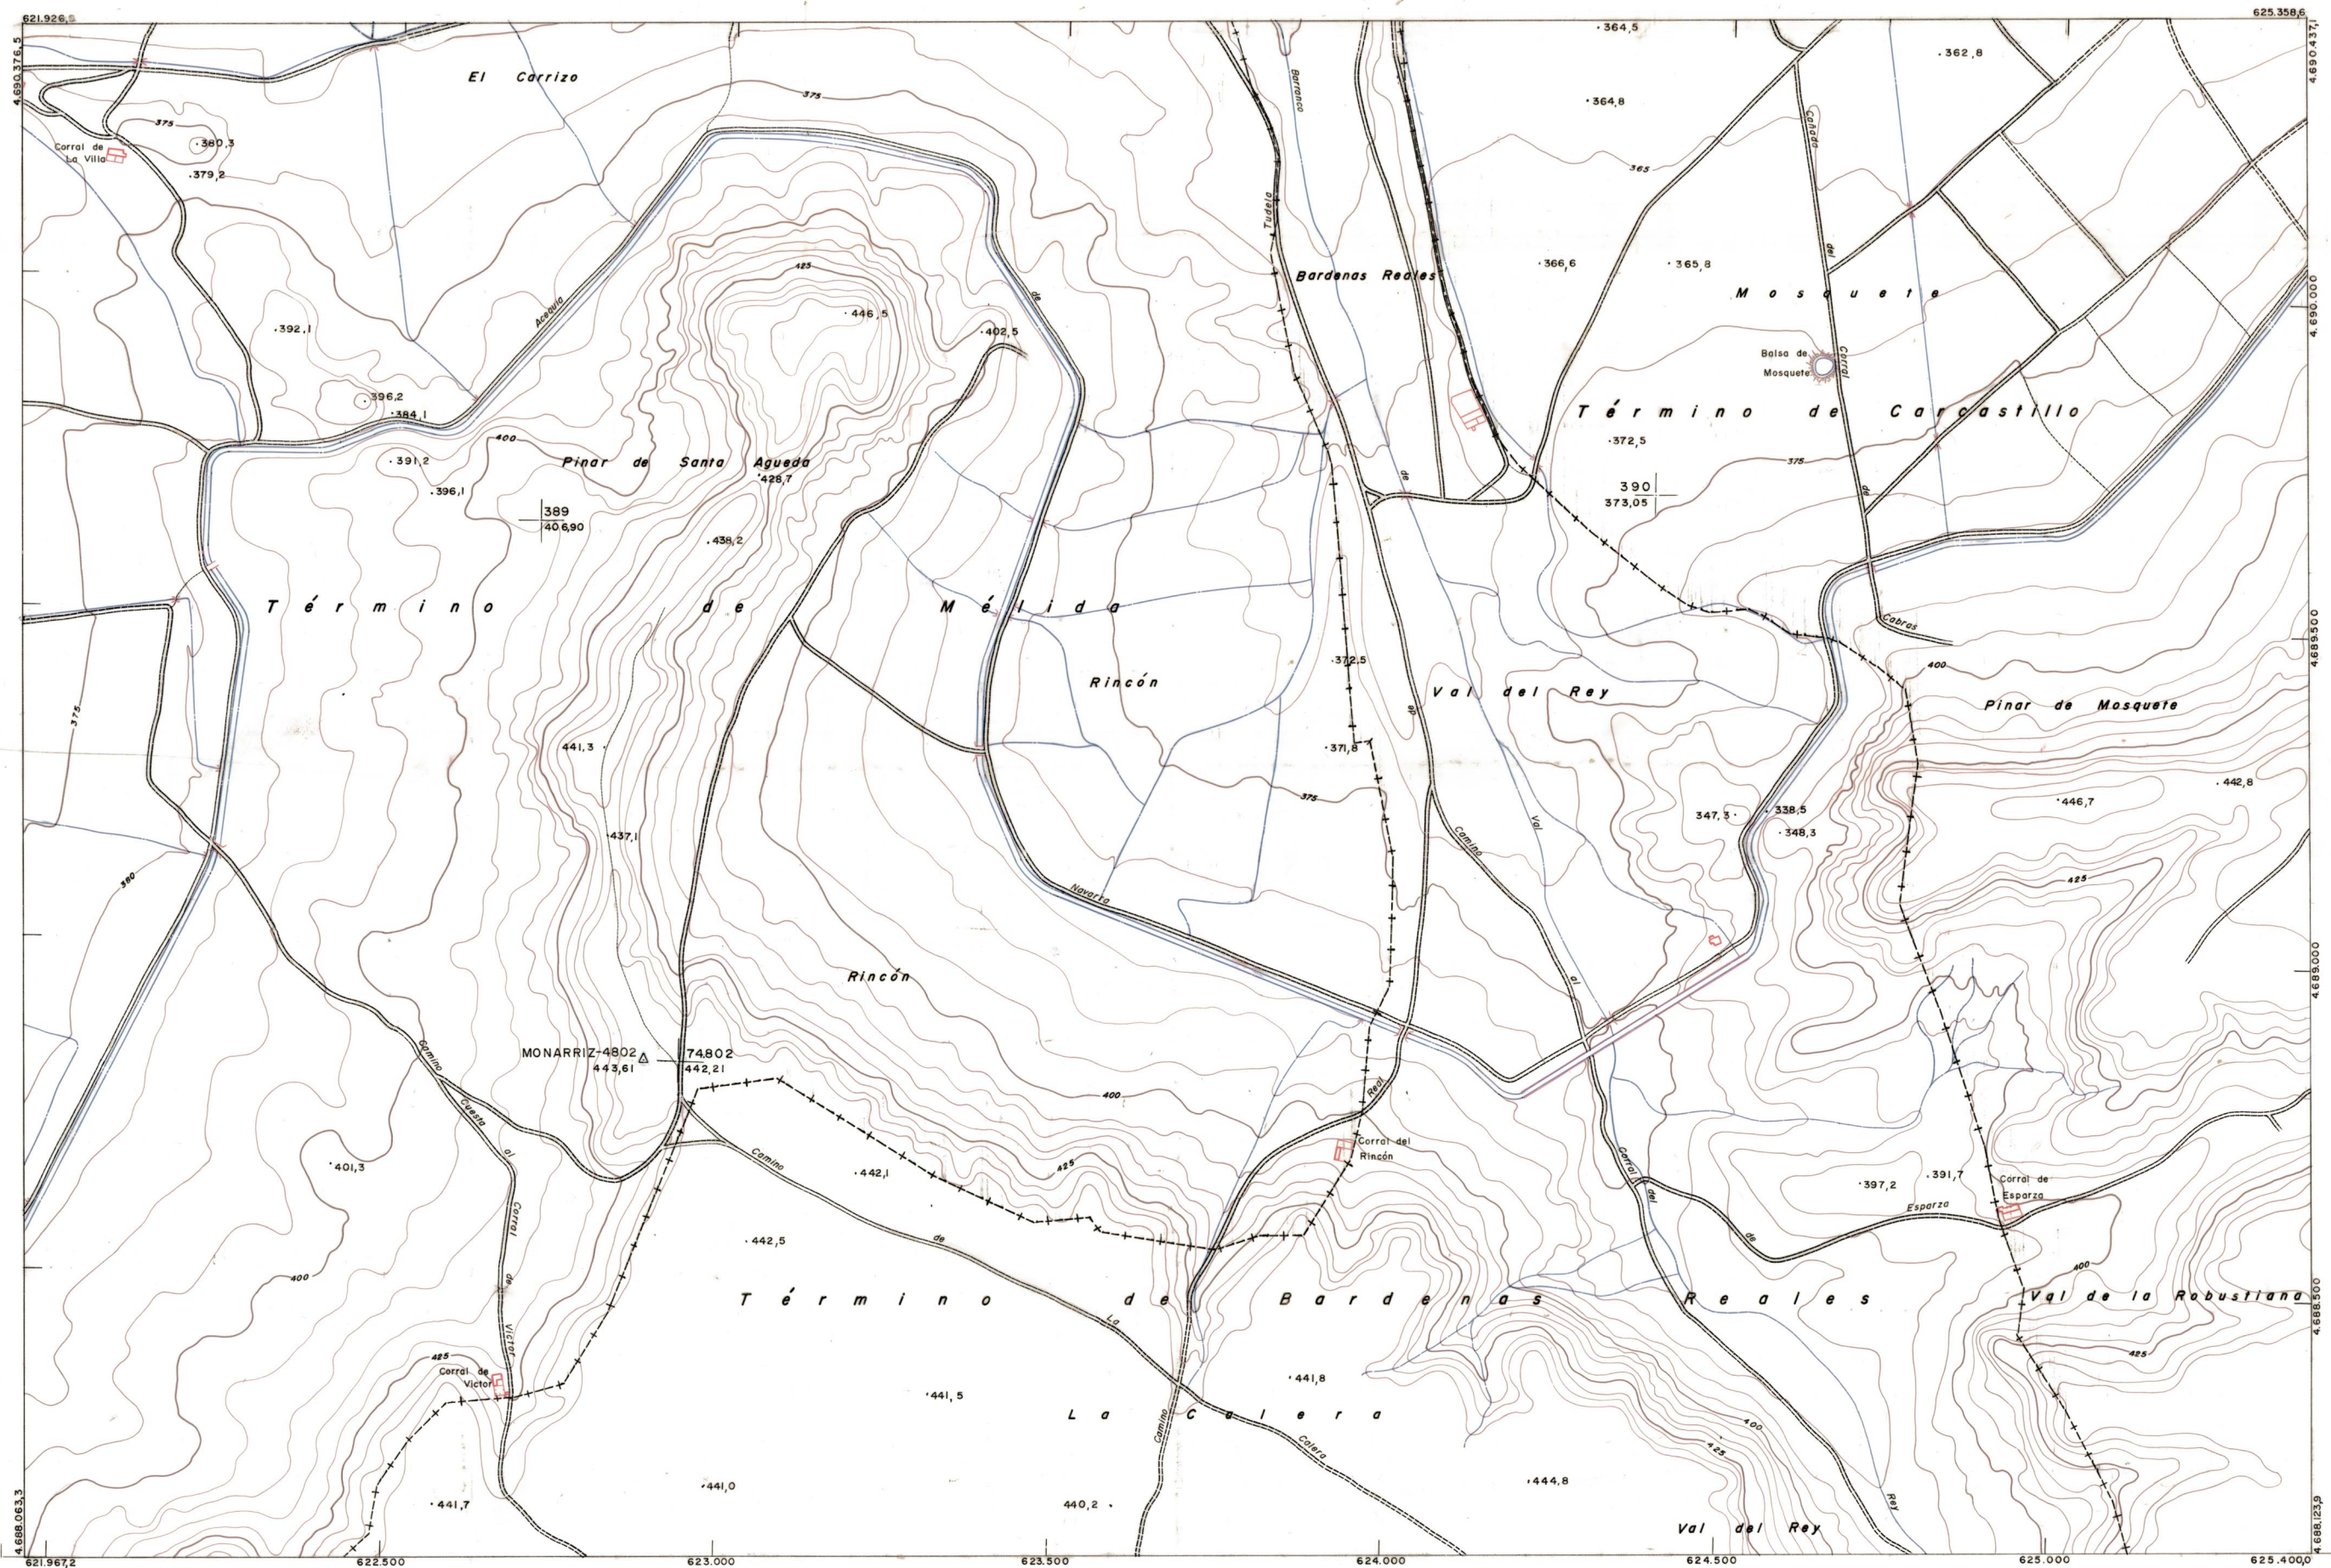

DIPUTACION FORAL DE NAVARRA

1:50.000 1:5.000
207 (8-1) VAL DEL REY

206(7-8)	207(7-1)	207(7-2)
206(8-8)	207(8-1)	207(8-2)
244(1-8)	245(1-1)	245(1-2)

207(P-1)		TAMANO	
		SECCION	
		DEVOLUC	
		DESTINO	
		SALIDA	
		DEVOLUC	
		DESTINO	
		SALIDA	
		COMAS	
		FECHA	
		COMAS	
		FECHA	

PLANO TOPOGRAFICO DE NAVARRA
 ESCALA 1:5.000
 EQUIDISTANCIA, 5 M.
 PROYECCION U.T.M.
 Altitudes referidas al nivel medio del mar en Alicante

Trabajos geodésicos efectuados por el I.G.C.
 Volado, restituído y dibujado por T.F.A. S.A.
 Trabajos complementarios y control: Dirección de O. Públicos - S. Cartográfico de Navarra.

Fecha del vuelo 26-9-70
 Fecha del plano