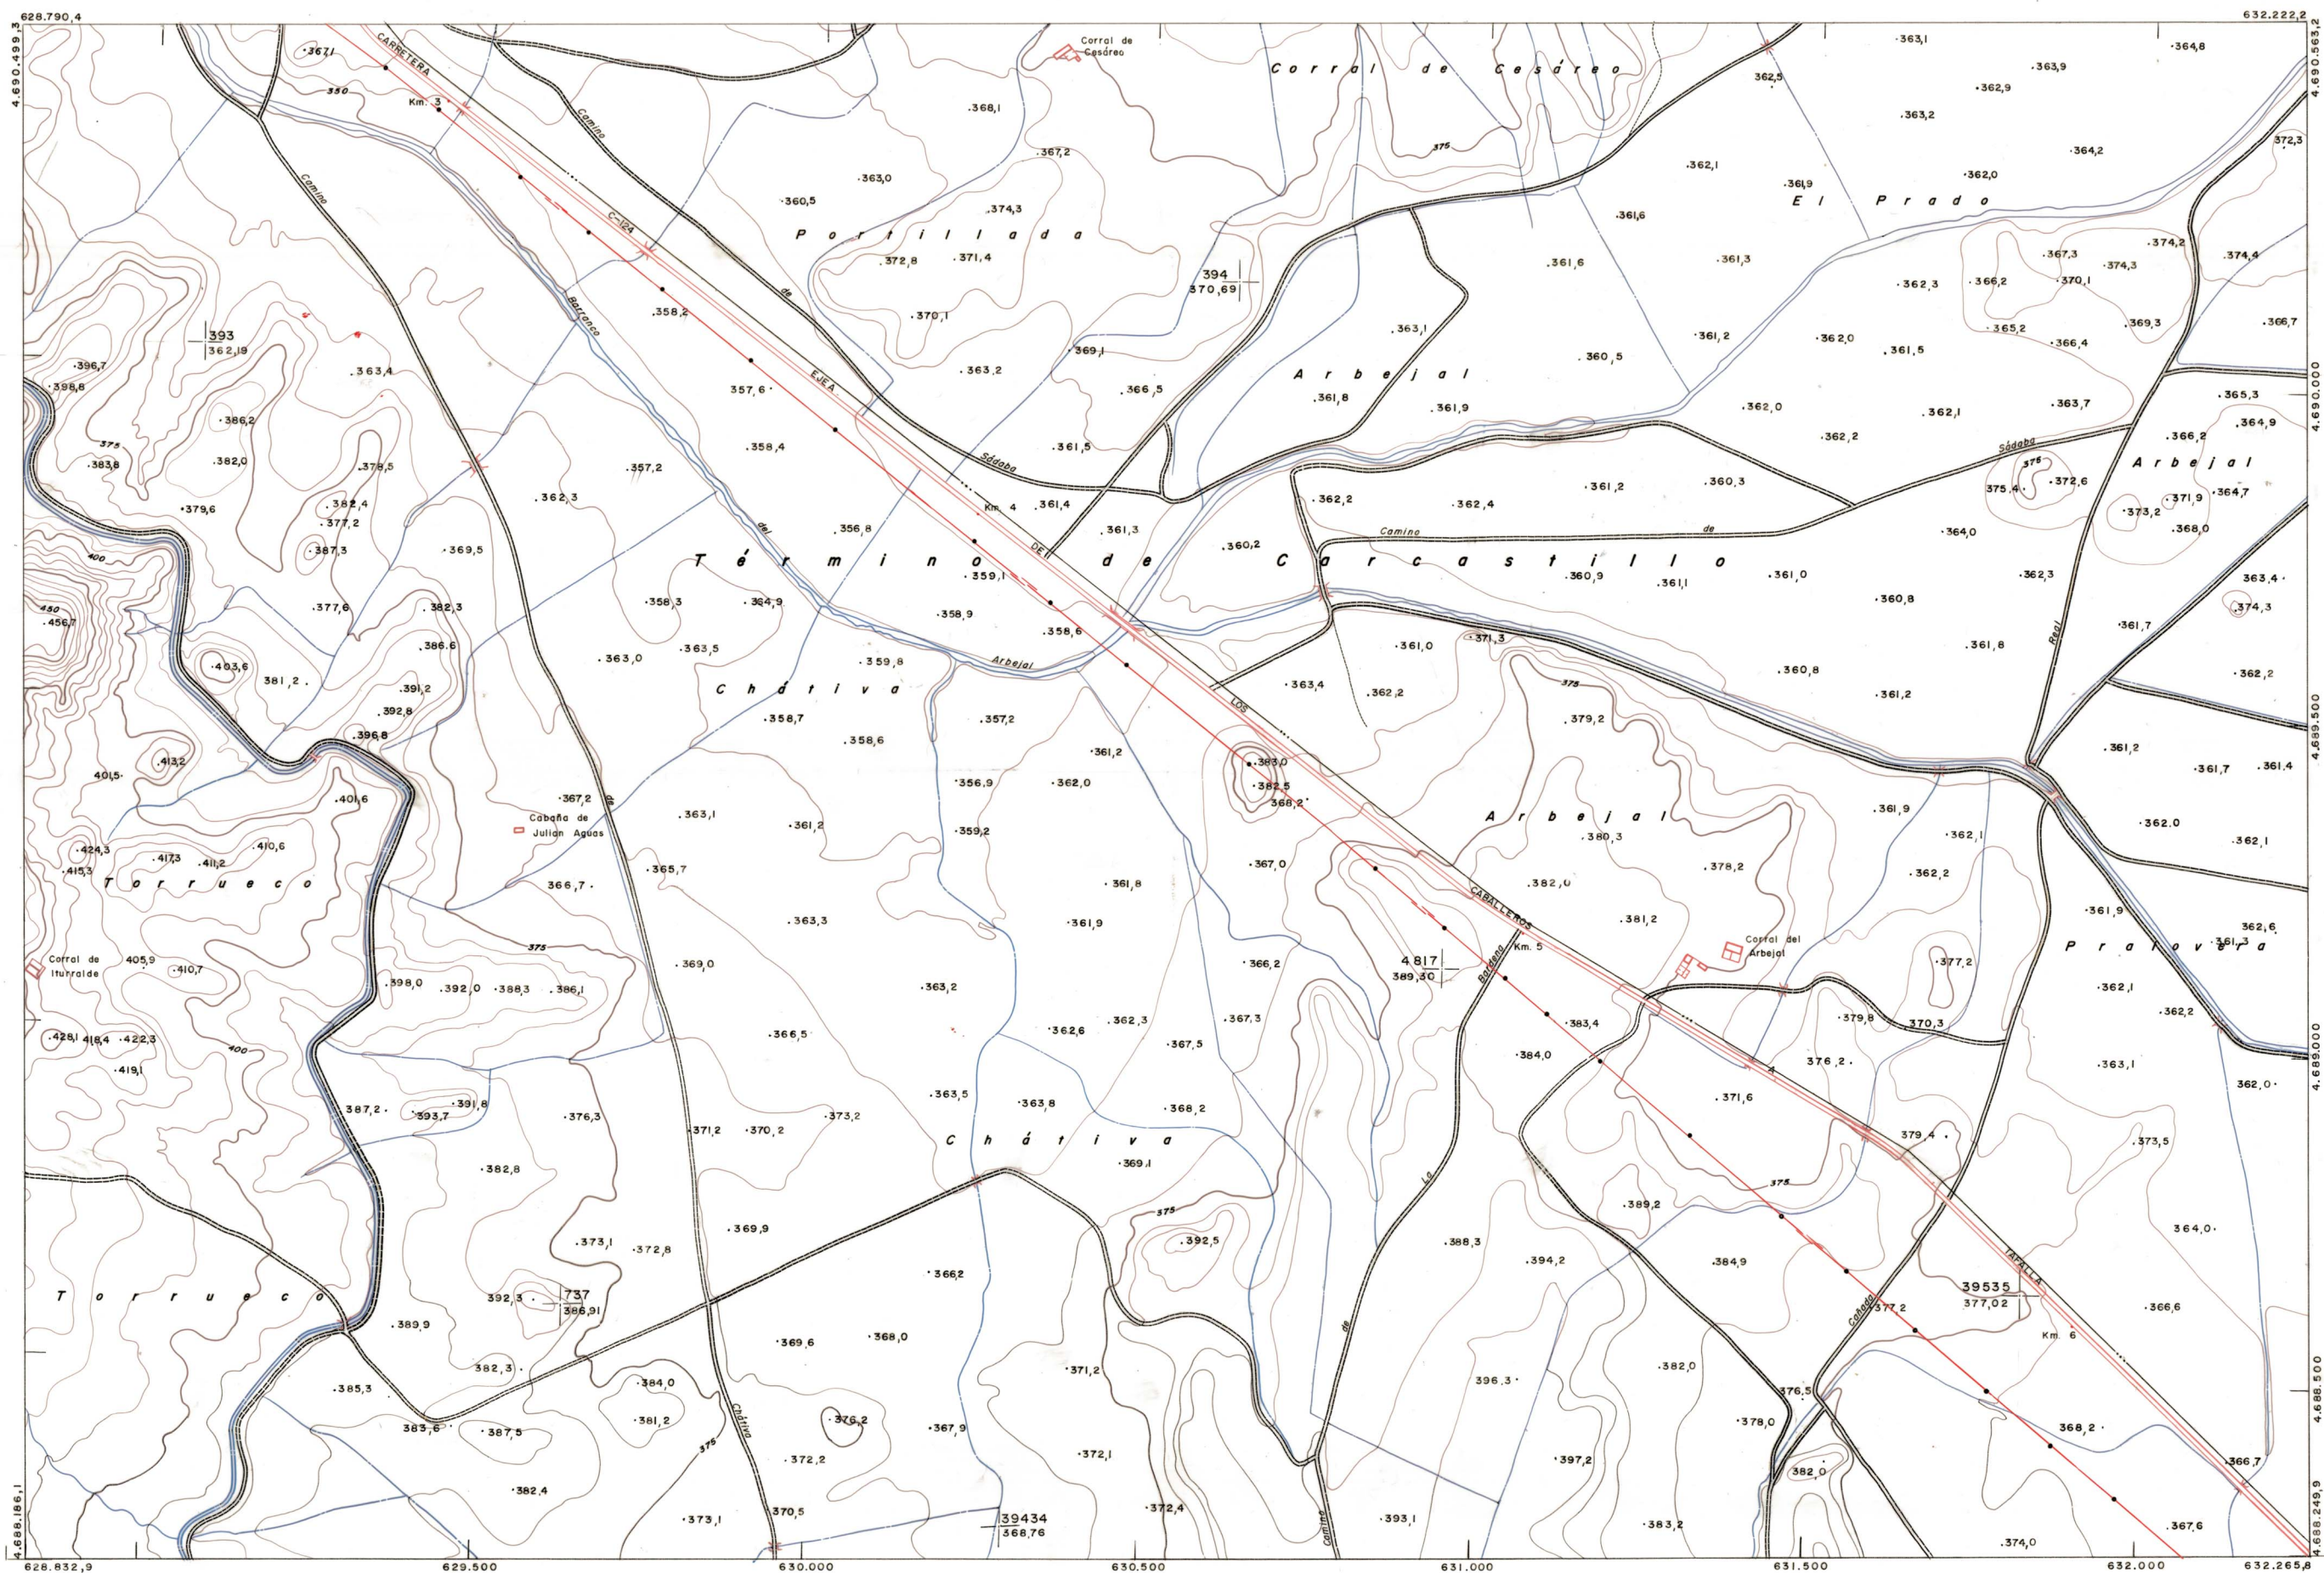

DIPUTACION  
FORAL  
DE  
NAVARRA

1:50.000 1:5.000  
**207 (8-3)** CHATIVA

207(7-2)	207(7-3)	207(7-4)
207(8-2)	207(8-3)	207(8-4)
245(1-2)	245(1-3)	245(1-4)

207(8-3)	TAMANO	
	SECCION	
1:5.000	DEVIOLUC	
	DESTINO	
	SALIDA	
	DEVIOLUC	
	DESTINO	
	SALIDA	
	COPIAS	
	FECHA	
	COPIAS	
	FECHA	

**PLANO TOPOGRAFICO DE NAVARRA**  
 ESCALA 1:5.000  
 EQUIDISTANCIA, 5 M.  
 PROYECCION U.T.M.  
 Altitudes referidas al nivel medio del mar en Alicante

Trabajos geodesicos efectuados por el I.G.C. Valado, restituido y dibujado por T.F.A. S.A.  
 Trabajos complementarios y control: Dirección de O Públicas - S. Cartográfica de Navarra.

Fecha del vuelo 26-9-70  
 Fecha del plano

207 (8-3)