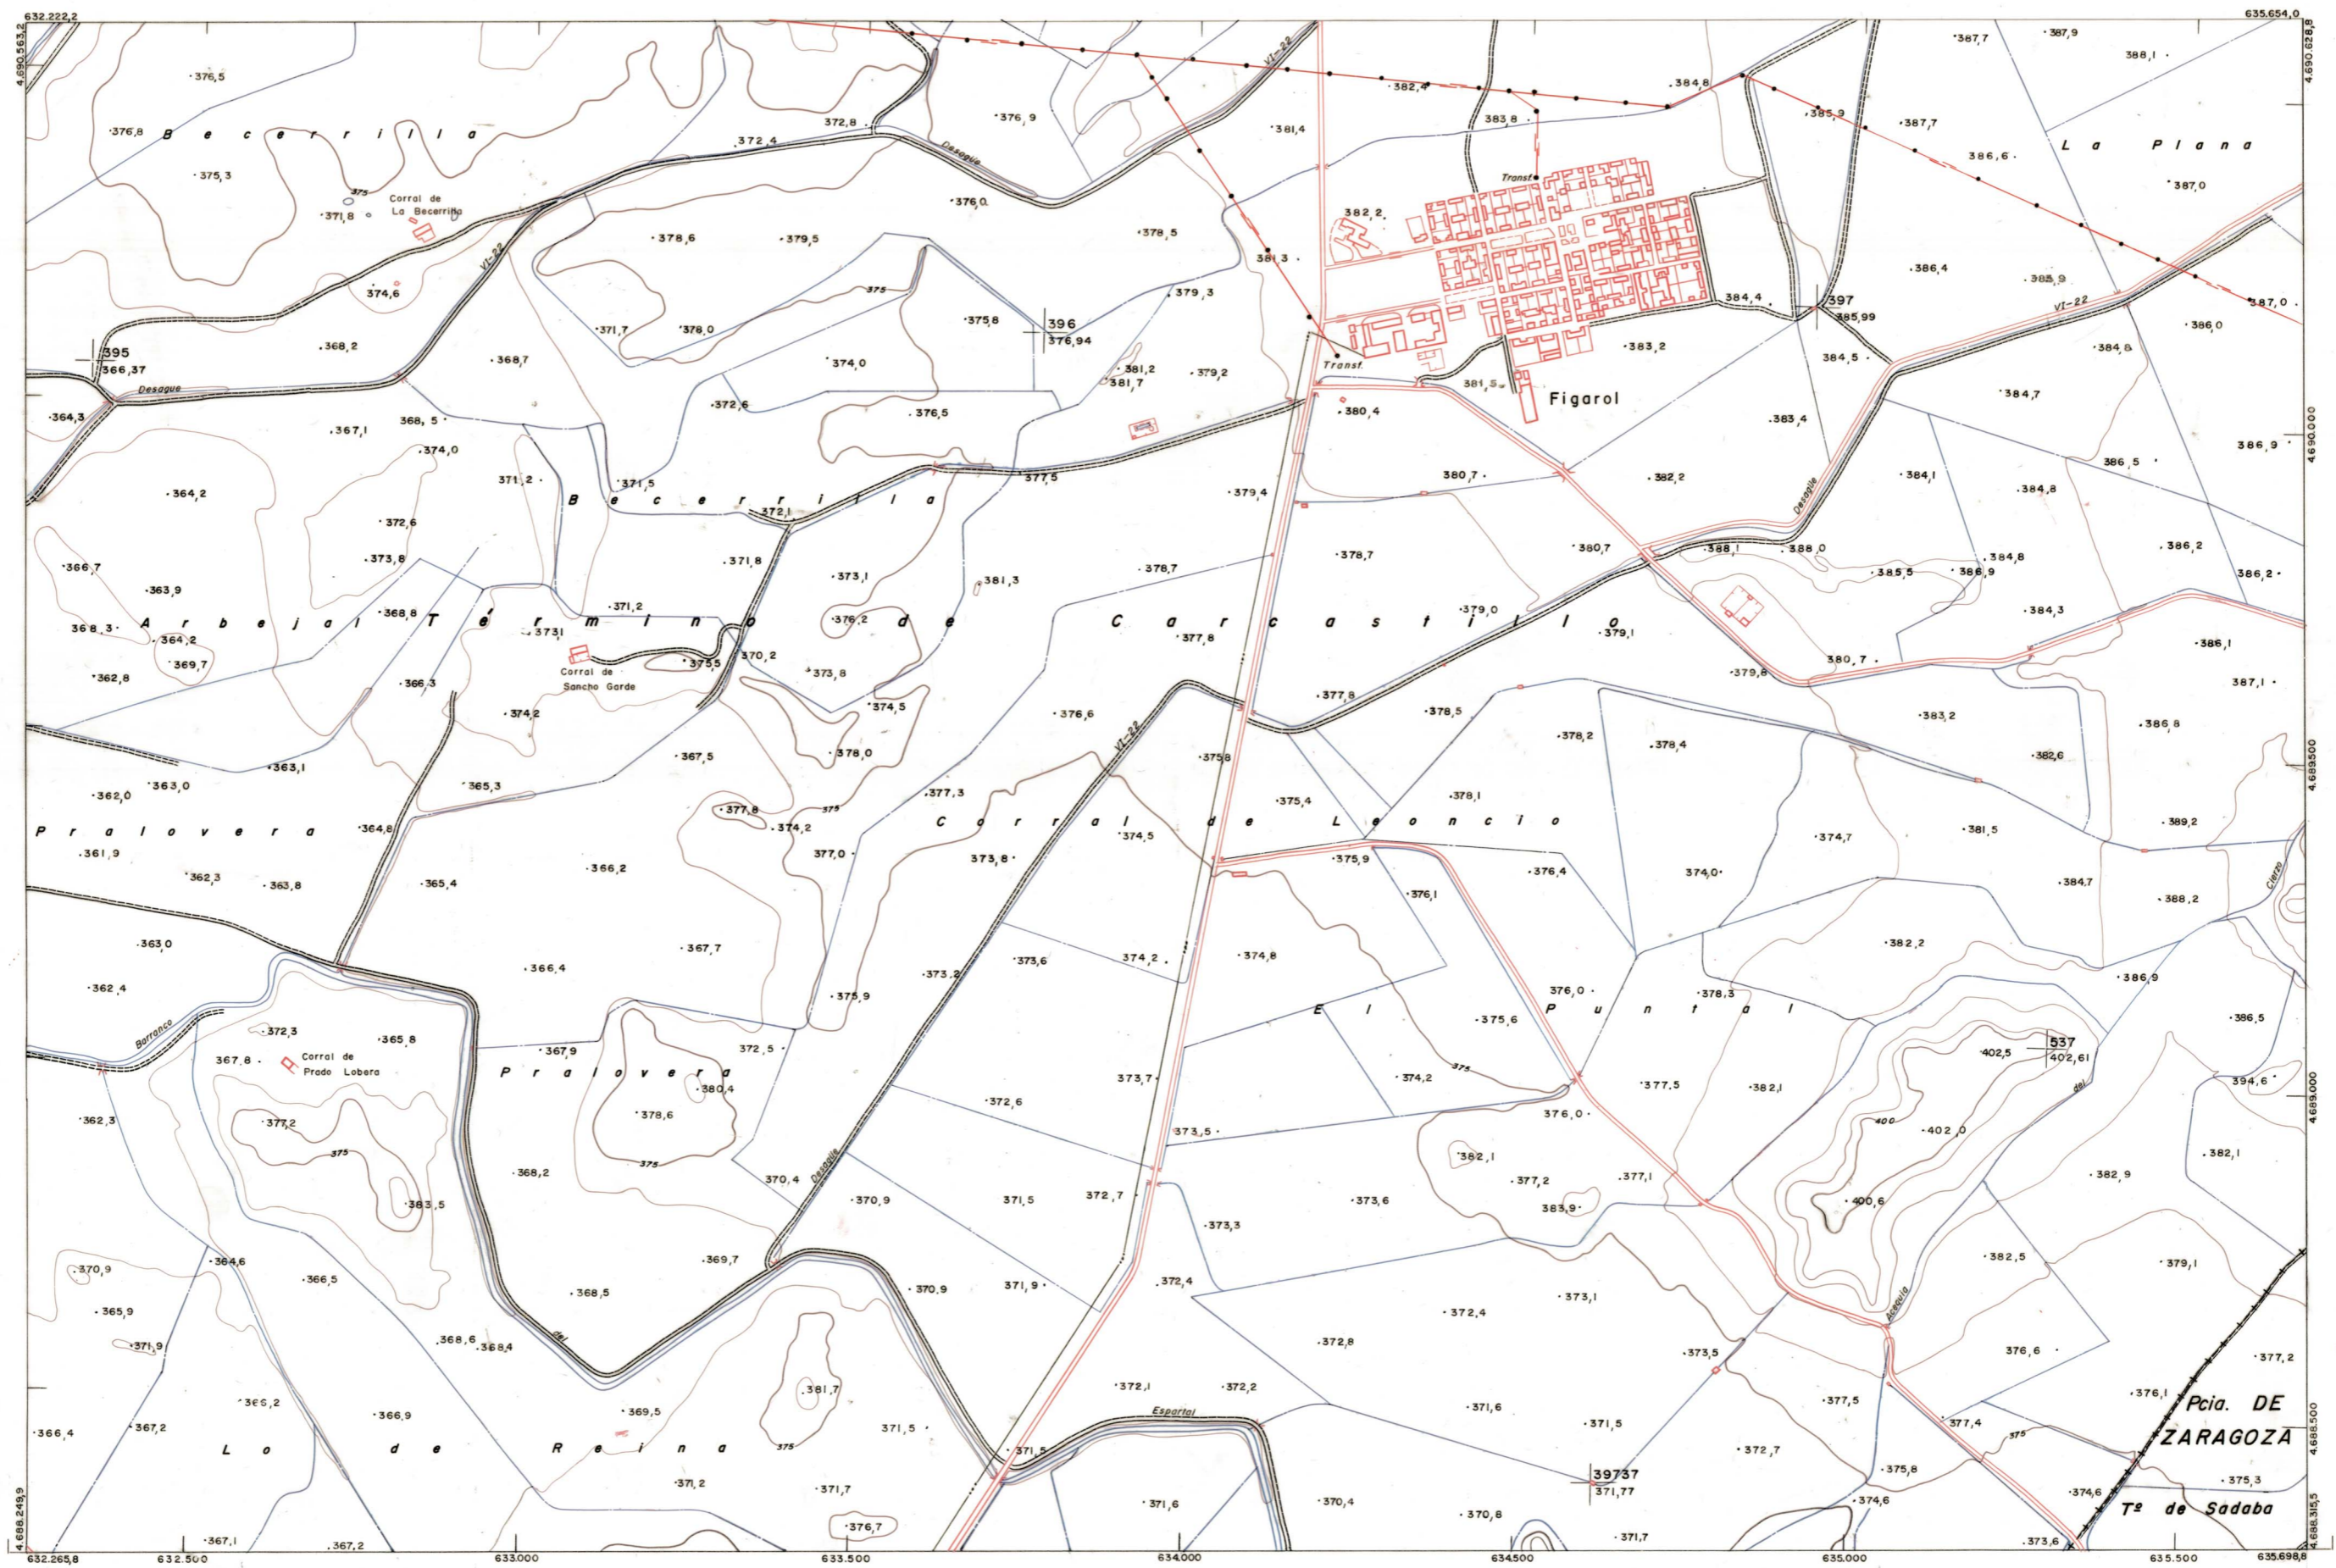

DIPUTACION
FORAL
DE
NAVARRA

1:50.000 1:5.000
207 (8-4) FIGAROL

207(7-3)	207(7-4)	207(7-5)
207(8-3)	207(8-4)	207(8-5)
245(1-3)	245(1-4)	

207(8-4)

FECHA	COPIAS	AREA	COMAR	SALIDA	DESTINO	DEVOLUC	SALIDA	DESTINO	DEVOLUC	SECCION	TAMANO

1:5.000

PLANO TOPOGRAFICO DE NAVARRA
 ESCALA 1:5.000
 EQUIDISTANCIA, 5 M.
 PROYECCION U.T.M.
 Altitudes referidas al nivel medio del mar en Alicante

Trabajos geodésicos efectuados por el I.G.C.
 Volado, restituido y dibujado por T.F.A. S.A.
 Trabajos complementarios y control: Dirección de O. Públicas - S. Cartográfico de Navarra.

Fecha del vuelo 26-9-70
 Fecha del plano

207 (8-4)