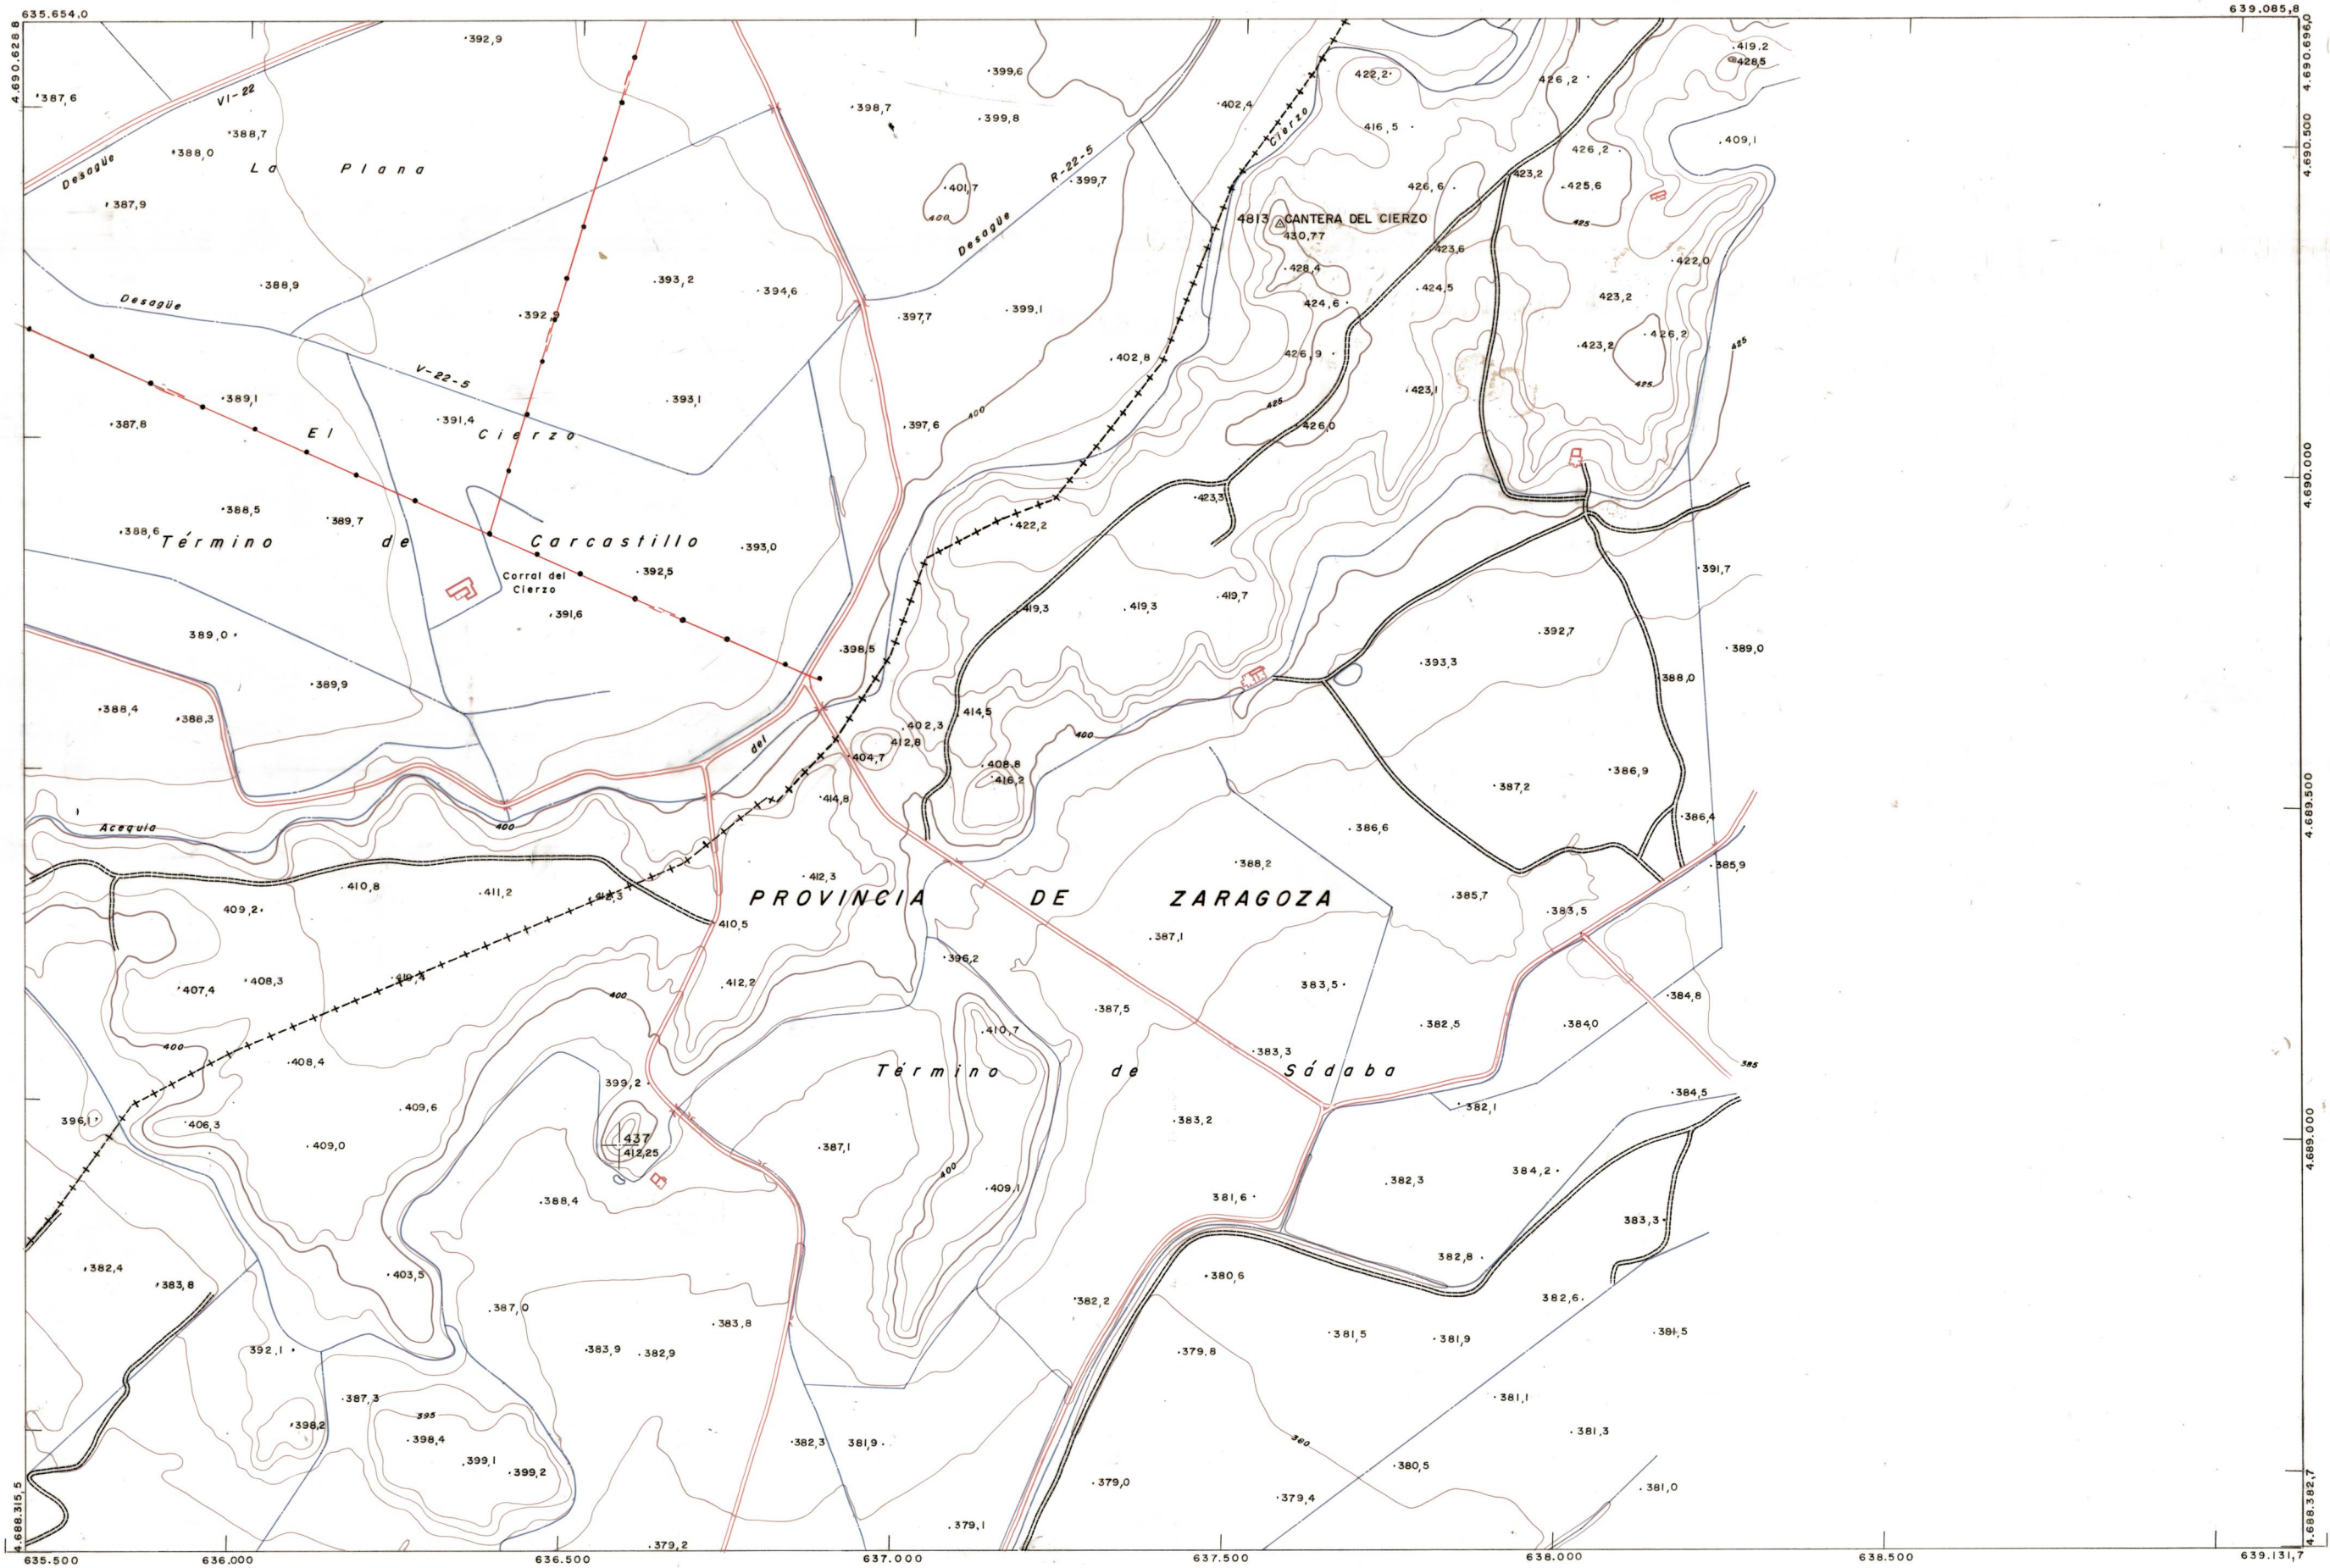

DIPUTACION  
FORAL  
DE  
NAVARRA

1:50.000 1:5.000  
207 (8-5) EL CIERZO

207(7-4)	207(7-5)	207(7-6)
207(8-4)	207(8-5)	207(8-6)
245(1-4)	245(1-5)	245(1-6)

207 (8-5)

FECHA	OPINAS	ARENA	COMPAÑIA	SALIDA	DISTINDO	DEVOLUCION	SALIDA	DESTINO	SECCION	TAMANO

1:5.000

**PLANO TOPOGRAFICO DE NAVARRA**  
 ESCALA 1:5.000  
 EQUIDISTANCIA, 5 M.  
 PROYECCION U.T.M.  
 Altitudes referidas al nivel medio del mar en Alicante

Trabajos geodésicos efectuados por el I.G.C.  
 Volado, restituído y dibujado por T.F.A. S.A.  
 Trabajos complementarios y control: Dirección de O. Públicos - S. Cartográfico de Navarra.

Fecha del vuelo 26-9-70  
 Fecha del plano

207 (8-5)