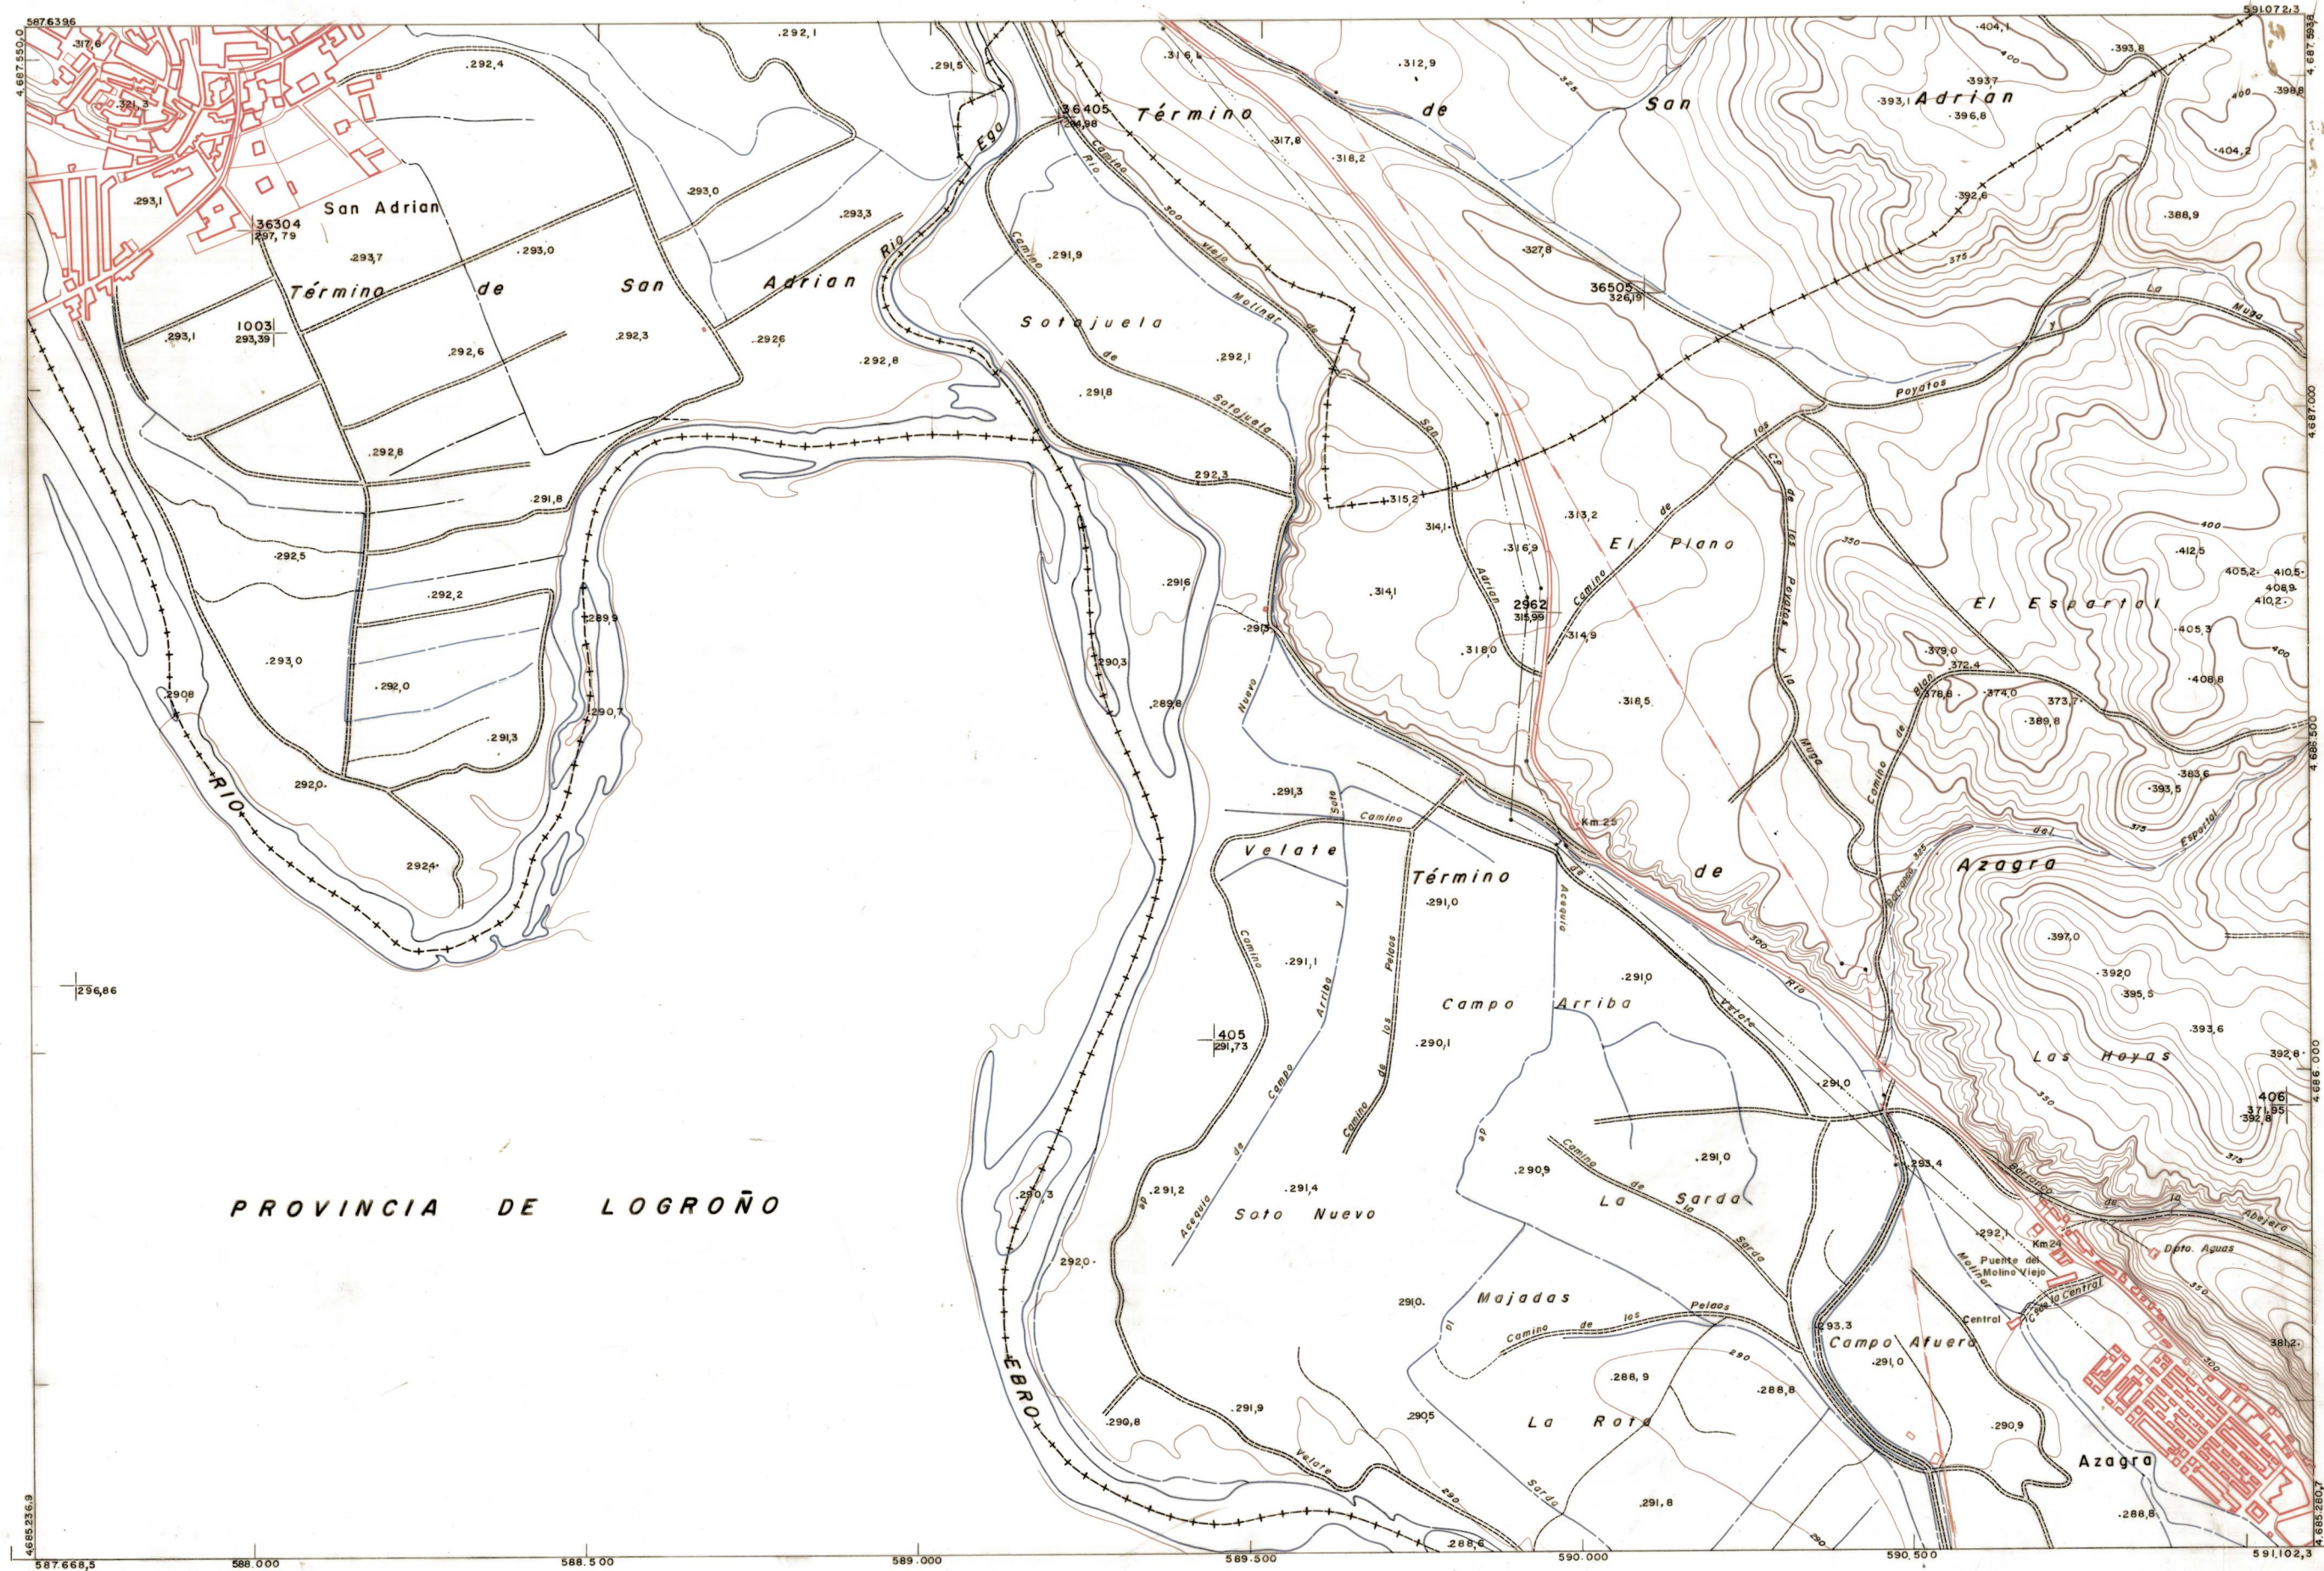

DIPUTACION
FORAL
DE
NAVARRA

1:50.000 1:5.000
243 (1-7) SAN ADRIAN

205 (8-6)	205 (8-7)	205 (8-8)
243 (1-6)	243 (1-7)	243 (1-8)
	243 (2-7)	243 (2-8)

PROVINCIA DE LOGROÑO

243 (1-7)	TAMANO	
	SECCION	
1:5.000	DEVOLUCION	
	DESTINO	
	SALIDA	
	DEVOLUCION	
	SALIDA	
	DEVOLUCION	
	FECHA	
	COPIAS	
	FECHA	
	COPIAS	

PLANO TOPOGRAFICO DE NAVARRA
 ESCALA 1:5.000
 EQUIDISTANCIA 5 M.
 PROYECCION U.T.M.
 Altitudes referidas al nivel medio del mar en Alicante

Trabajos geodésicos efectuados por el I.G.C.
 Volado, restituido y dibujado por T.F.A., S.A.
 Trabajos complementarios y control: Dirección de O. Públicos - S. Cartográfico de Navarra.

Fecha del vuelo
 26 - 9 - 70
 Fecha del plano

243 (1-7)