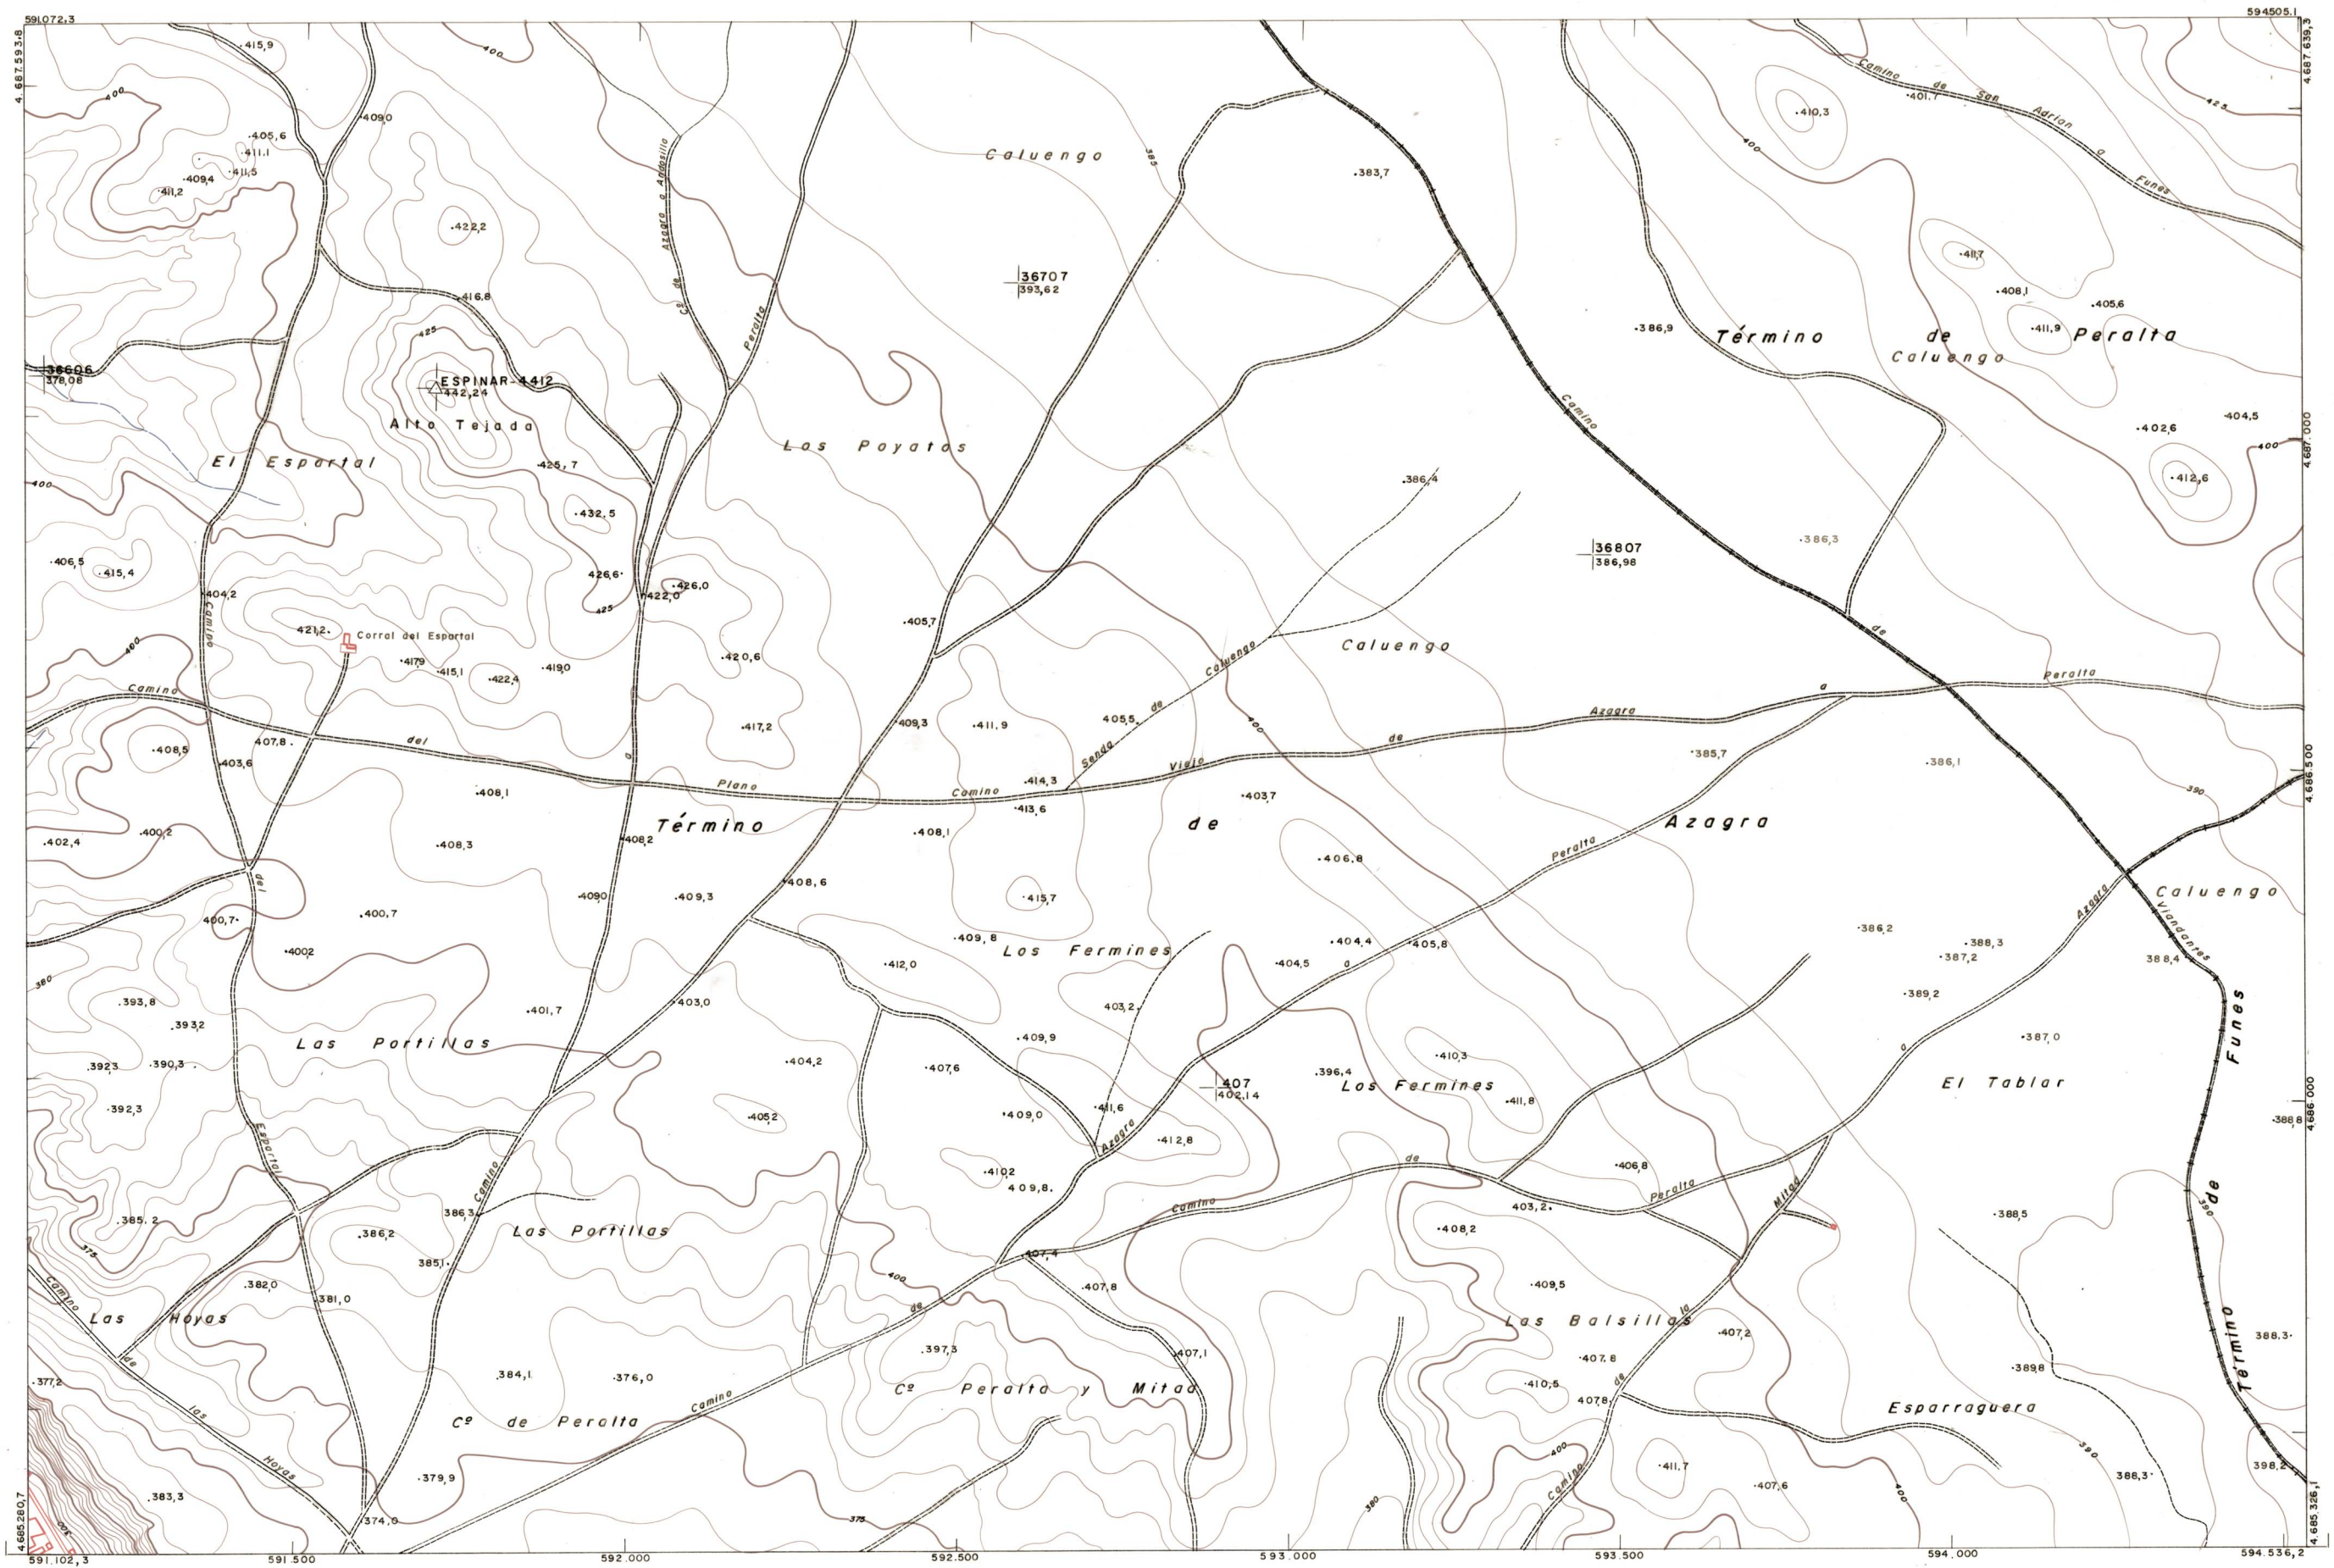

DIPUTACION
FORAL
DE
NAVARRA

1:50.000 1:5.000
243 (1-8) CALUENGO

205(8-7)	205(8-8)	206(8-1)
243(1-7)	243(1-8)	244(1-1)
243(2-7)	243(2-8)	244(2-1)

243(1-8)

FECHA	COMPAS	FECHA	COMPAS	SALIDA	DESTINO	DEVOLUCION	SALIDA	DESTINO	DEVOLUCION	SECCION	TAMANO

1:5.000

PLANO TOPOGRAFICO DE NAVARRA
 ESCALA 1:5.000
 EQUIDISTANCIA 5 M
 PROYECCION U.T.M.
 Altitudes referidas al nivel medio del mar en Alicante

Trabajos geodésicos efectuados por el I.G.C.
 Volado, restituido y dibujado por T.F.A. S.A.
 Trabajos complementarios y control: Dirección de O. Públicos - S. Cartográfico de Navarra.

Fecha del vuelo 26 - 9 - 70
 Fecha del plano

243 (1-8)