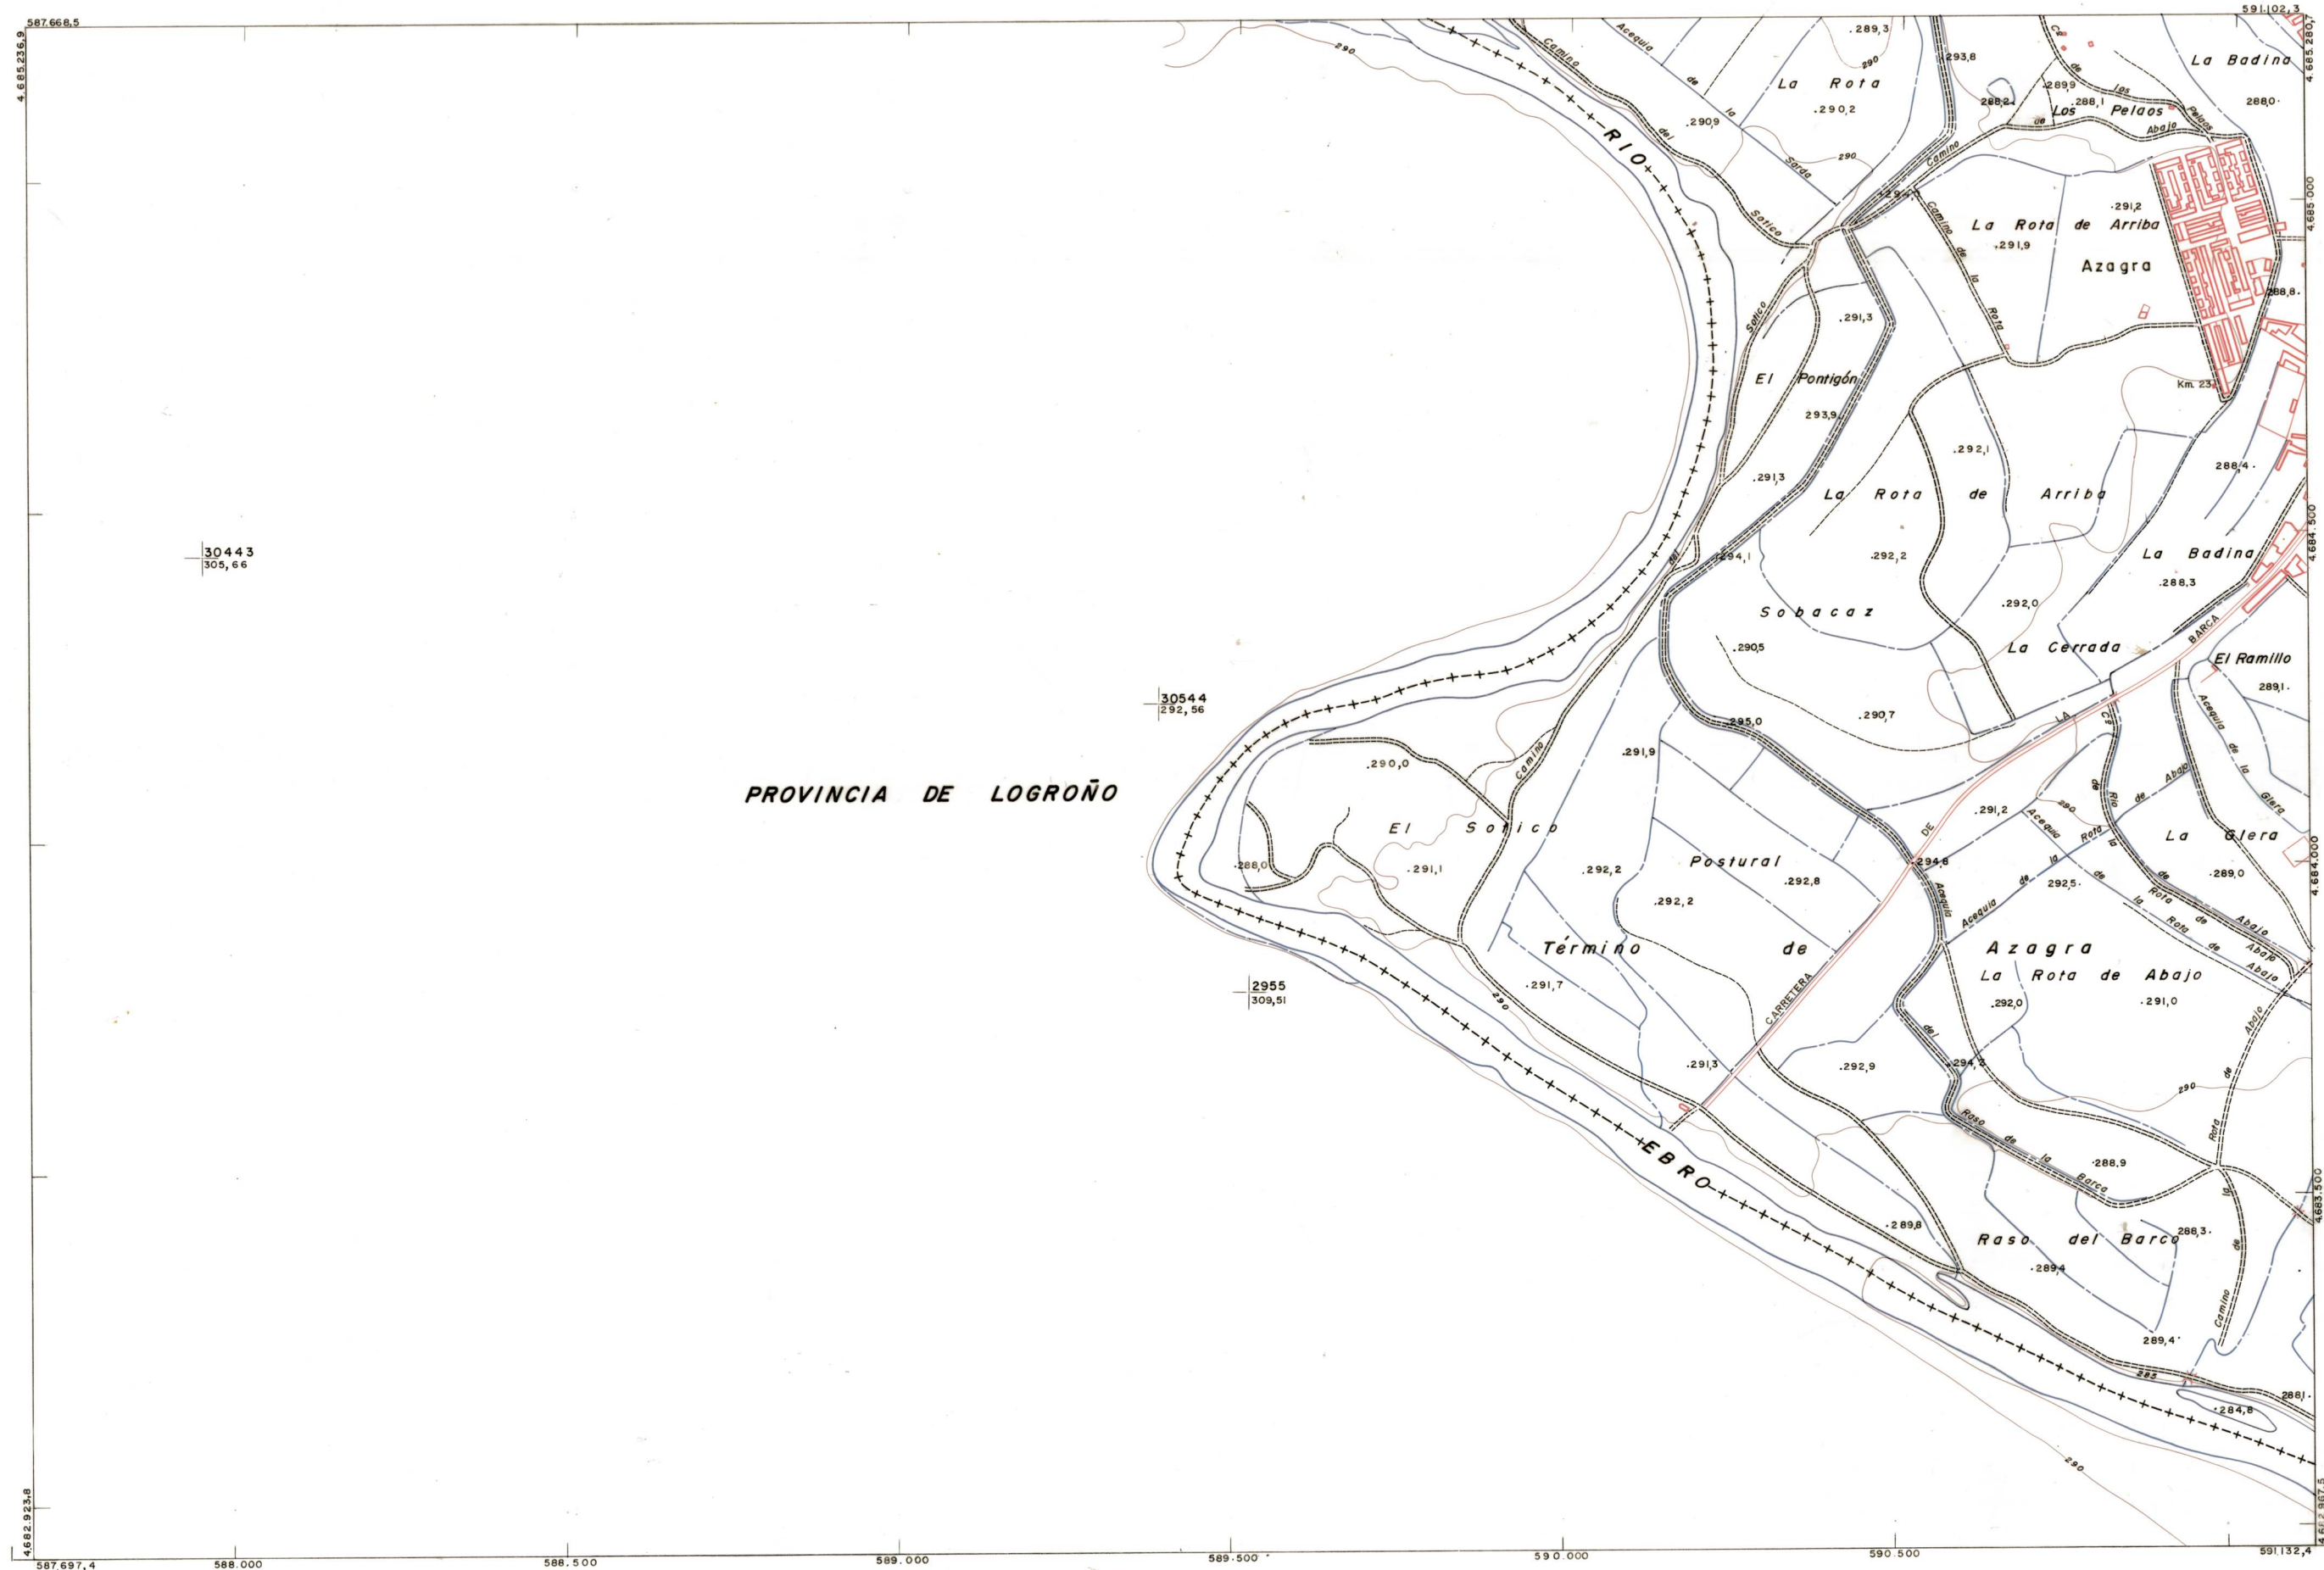

DIPUTACION
FORAL
DE
NAVARRA

1:50.000	1:5.000	EL SOTICO
243	(2-7)	

243(1-6)	243(1-7)	243(1-8)
.	243(2-7)	243(2-8)
.	.	243(3-8)

243(2-7)		SECCION		TABLA	
		DEVOLUCION	DESTINO	DEVOLUCION	DESTINO
1:5.000		FECHA	FECHA	FECHA	FECHA
		COPIAS	COPIAS	COPIAS	COPIAS

PLANO TOPOGRAFICO DE NAVARRA		Trabajos geodésicos efectuados por el I.G.C.	Fecha del vuelo
ESCALA 1:5.000		Valado, restituido y dibujado por T.F.A. S.A.	26 - 9 - 70
EQUIDISTANCIA 5 M.		Trabajos complementarios y control: Dirección de O. Públicos - S. Cartográfico de Navarra.	Fecha del plano
PROYECCION U.T.M.			
Altitudes referidas al nivel medio del mar en Alicante			