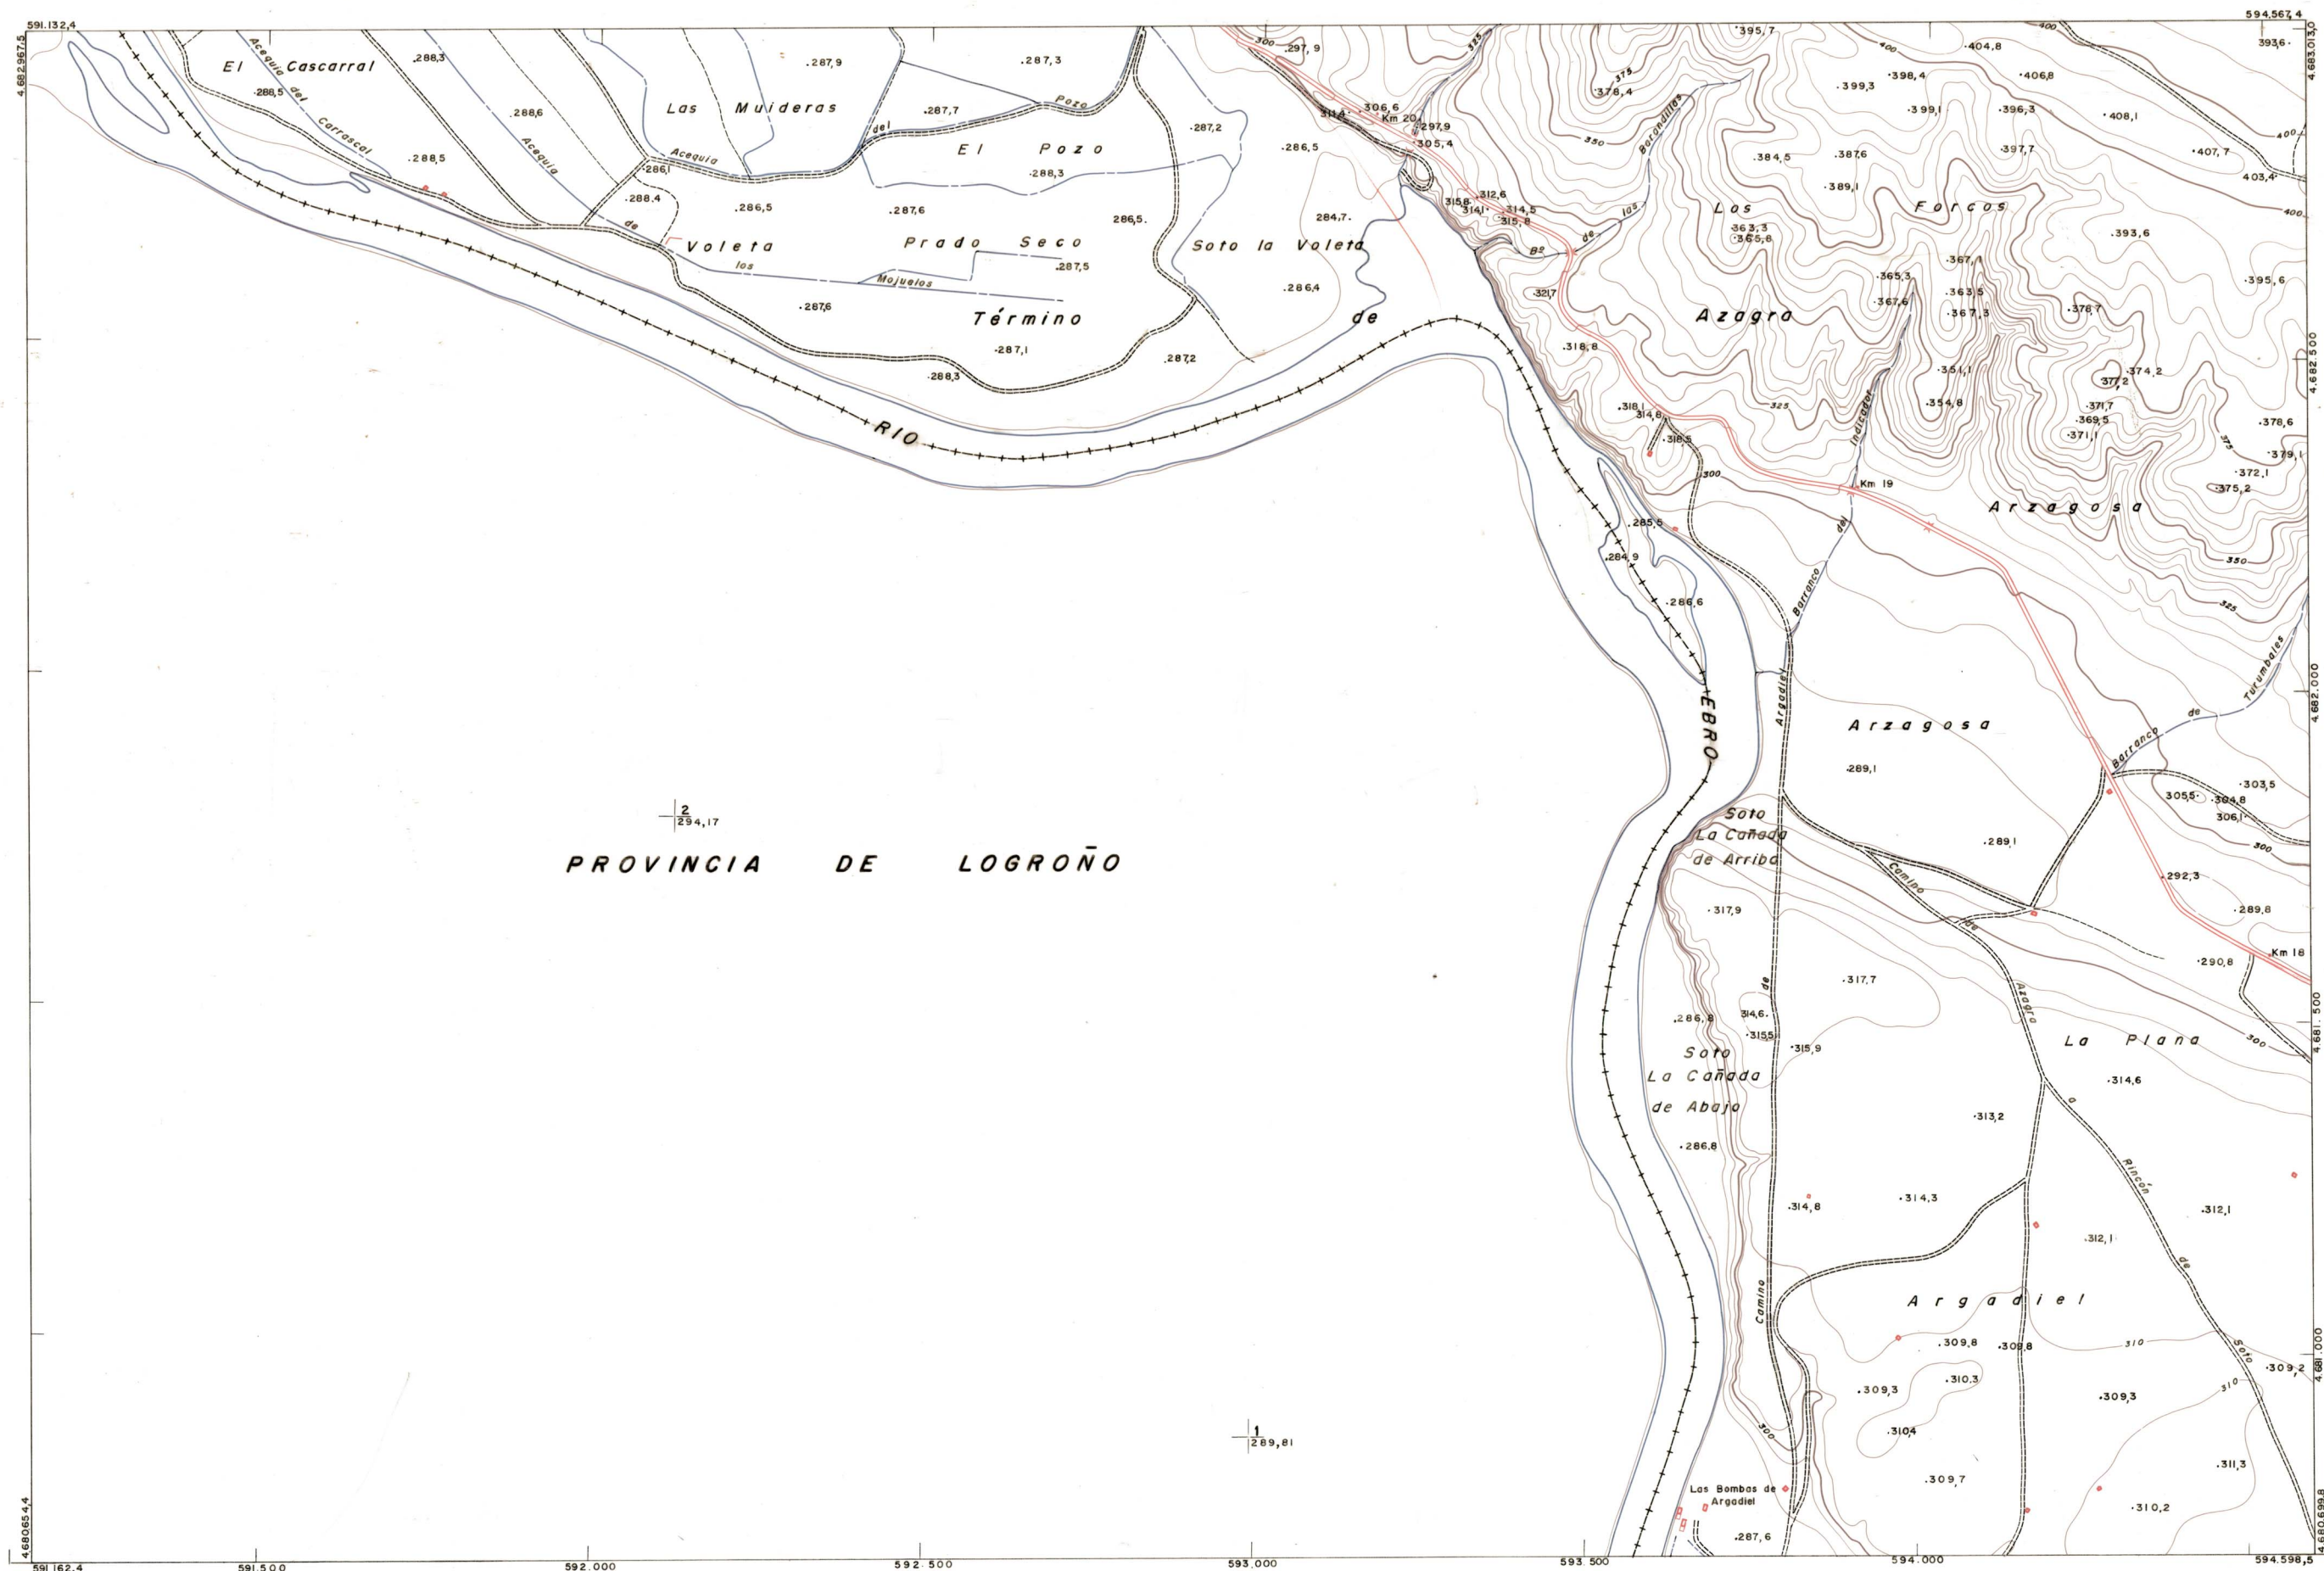

DIPUTACION
FORAL
DE
NAVARRA

1:50.000 1:5.000
243 (3-8) LOS FORCOS

243(2-7)	243(2-8)	244(2-1)
	243(3-8)	244(3-1)
	243(4-8)	244(4-1)

2
294,17
PROVINCIA DE LOGROÑO

243 (3-8)		TAMBO		SECCION		MATERIAL	
		ENTRADA	SALIDA	ENTRADA	SALIDA	ENTRADA	SALIDA
1:5.000		FECHA		FECHA		FECHA	
		ENTRADA	SALIDA	ENTRADA	SALIDA	ENTRADA	SALIDA

PLANO TOPOGRAFICO DE NAVARRA
 ESCALA 1:5.000
 EQUIDISTANCIA 5 M.
 PROYECCION U.T.M.
 Altitudes referidas al nivel medio del mar en Alicante

Trabajos geodésicos efectuados por el I.G.C.
 Volado, restituído y dibujado por T.F.A. S.A.
 Trabajos complementarios y control: Dirección
 de O. Públicas - S. Cartográfico de Navarra.

Fecha del vuelo
26-9-70
 Fecha del plano

243(3-8)