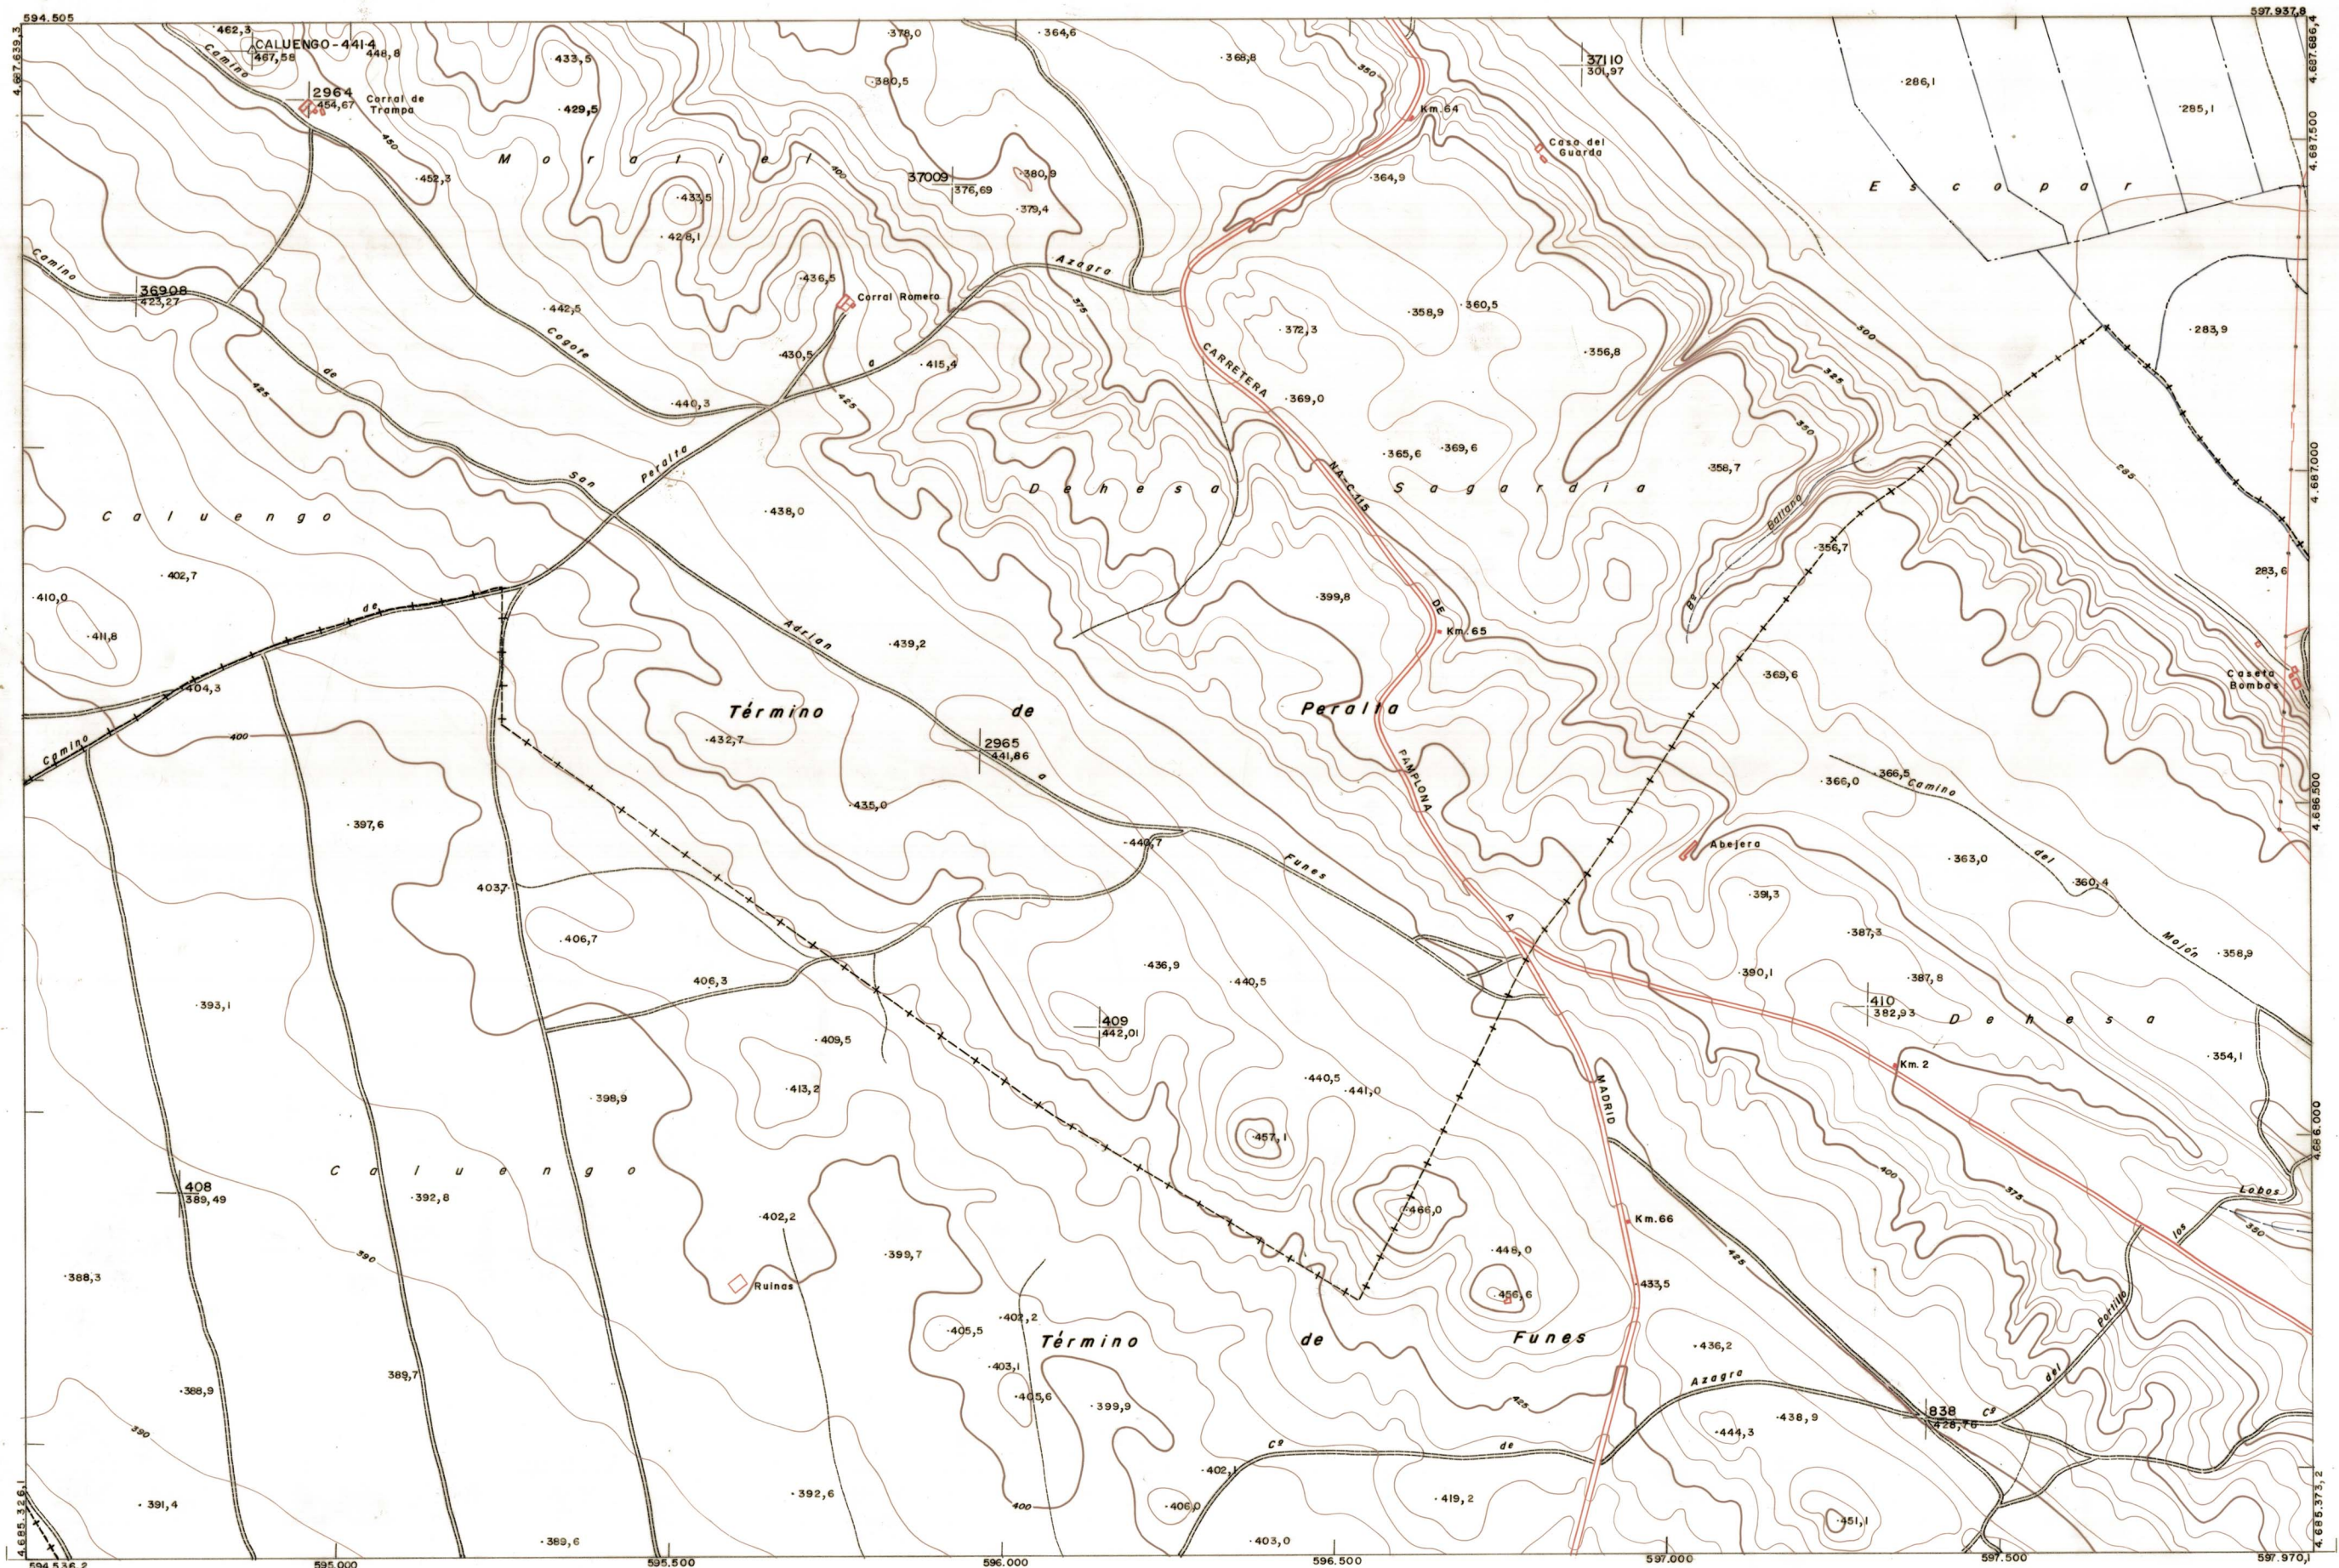

DIPUTACION  
FORAL  
DE  
NAVARRA

1:50.000 1:5.000  
**244 (1-1)** SAGARDIA

205 (8-8)	206 (8-1)	206 (8-2)
243 (1-8)	244 (1-1)	244 (1-2)
243 (2-8)	244 (2-1)	244 (2-2)

244 (1-1)		TAMANO	
		SECCION	
1:5.000	DEVOLUC		
	DESTINO		
	SALIDA		
	DEVOLUC		
	DESTINO		
	SALIDA		
	COPIAS		
	FECHA		
	COPIAS		
	FECHA		

**PLANO TOPOGRAFICO DE NAVARRA**  
 ESCALA 1:5.000  
 EQUIDISTANCIA 5 M.  
 PROYECCION U.T.M.  
 Altitudes referidas al nivel medio del mar en Alicante

Trabajos geodésicos efectuados por el I.G.C.  
 Volado, restituido y dibujado por T.F.A. S.A.  
 Trabajos complementarios y control: Dirección de O. Públicos - S. Cartográfico de Navarra.

Fecha del vuelo **26-9-70**  
 Fecha del plano

244 (1-1)