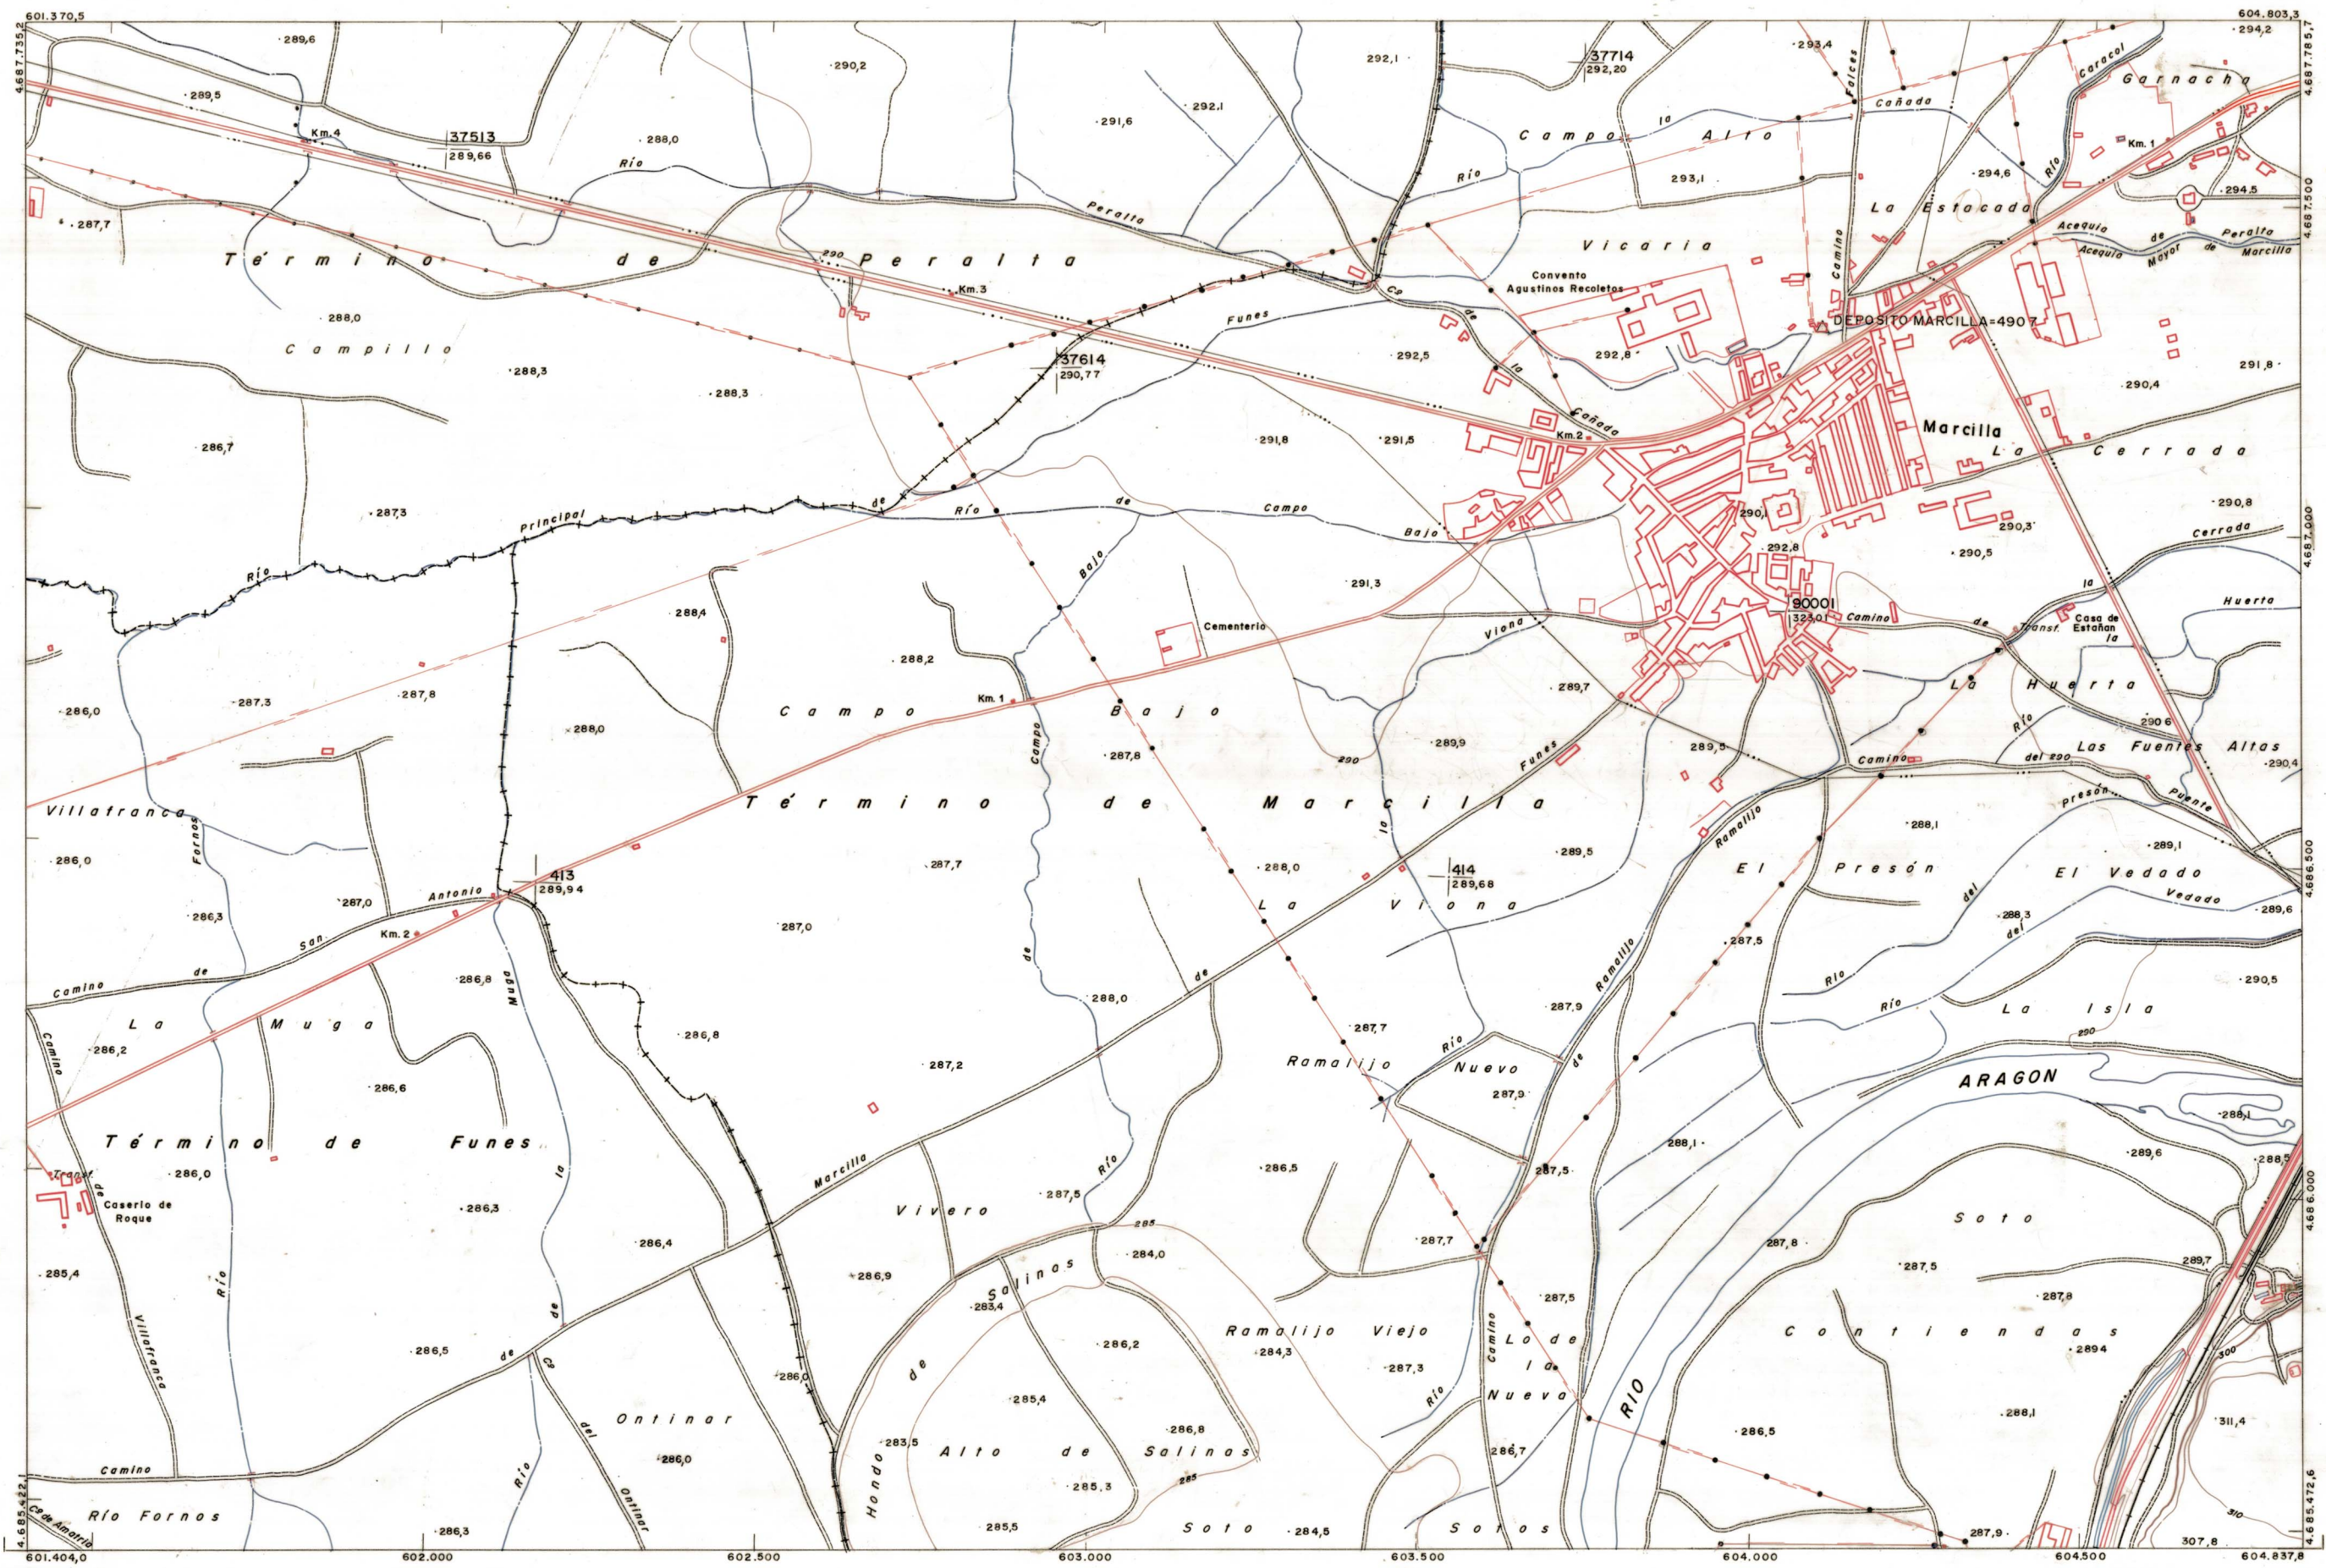

DIPUTACION  
FORAL  
DE  
NAVARRA

1:50.000 1:5.000  
244 (1-3) MARCILLA

206(8-2)	206(8-3)	206(8-4)
244(1-2)	244(1-3)	244(1-4)
244(2-2)	244(2-3)	244(2-4)

244 (1-3)	TAMANO	
	SECCION	
	DEVIACION	
	DISTANCIA	
1:5.000	SALIDA	
	ENTRADA	
	FECHA	
	COMAS	

**PLANO TOPOGRAFICO DE NAVARRA**  
 ESCALA 1:5.000  
 EQUIDISTANCIA 5 M.  
 PROYECCION U.T.M.  
 Altitudes referida al nivel medio del mar en Alicante

Trabajos geodésicos efectuados por el I.G.C.  
 Volado, restituido y dibujado por T.F.A. S.A.  
 Trabajos complementarios y control: Dirección de O. Públicas - S. Cartográfico de Navarra.

Fecha del vuelo 26-9-70  
 Fecha del plano

244(1-3)