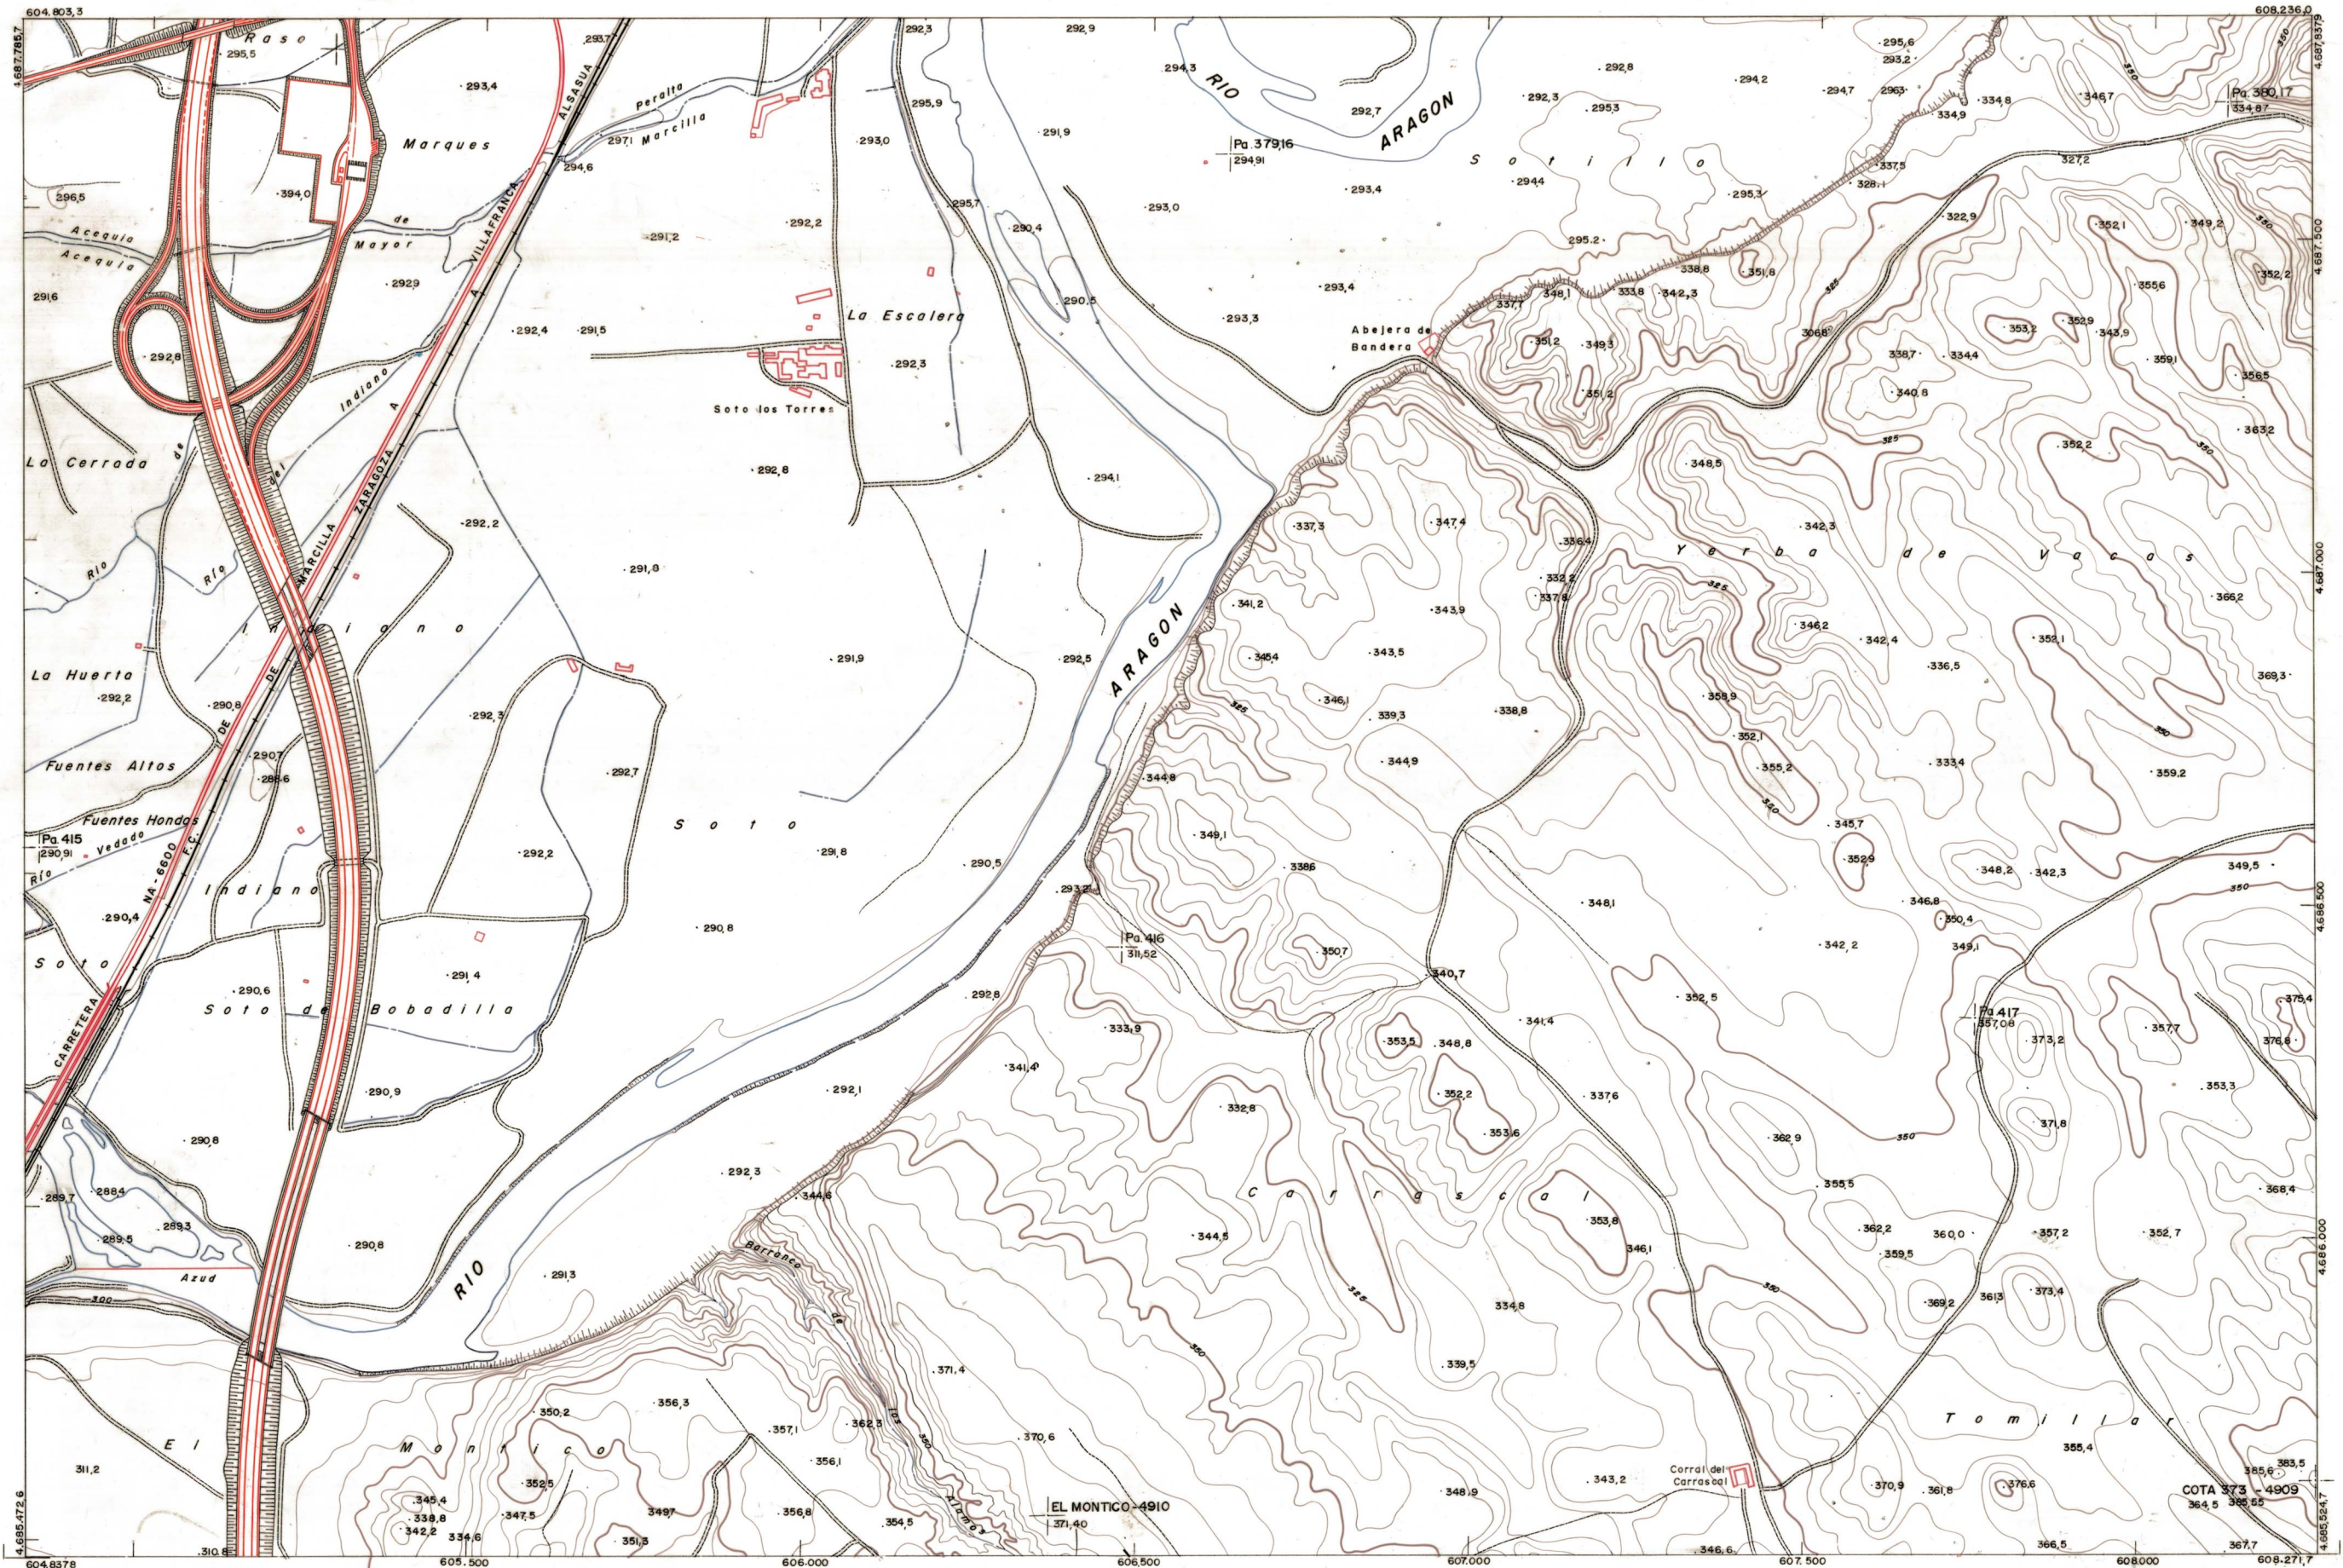

DIPUTACION
FORAL
DE
NAVARRA

1:50.000 1:5.000
244 (1-4) CARRASCAL

206(8-3)	206(8-4)	206(8-5)
244(1-3)	244(1-4)	244(1-5)
244(2-3)	244(2-4)	244(2-5)

244 (1-4)	TAMANO	
	SECCION	
1:5.000	DEVOLUCION	
	DEBIDO	
	SALIDA	
	DEVOLUCION	
	DISTINDO	
	SALIDA	
	COPIAS	
	FECHA	
	COPIAS	
	FECHA	

PLANO TOPOGRAFICO DE NAVARRA
 ESCALA 1:5.000
 EQUIDISTANCIA 5 M
 PROYECCION U.T.M.
 Altitudes referidas al nivel medio del mar en Alicante

Trabajos geodésicos efectuados por el I.G.C.
 Volado, restituído y dibujado por T.F.A. S.A.
 Trabajos complementarios y control: Dirección
 de O. Públicos - S. Cartográfico de Navarra.

Fecha del vuelo
26-9-70
 Fecha del plano

244 (1-4)